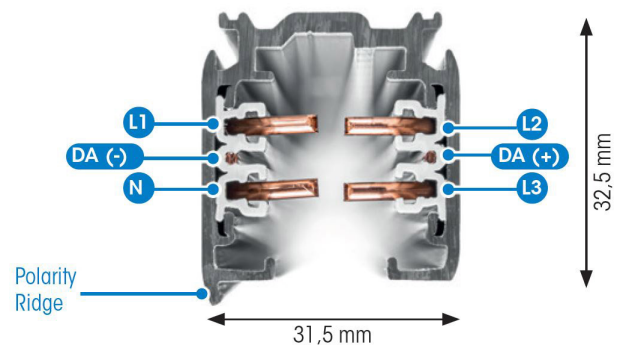

Måttitning