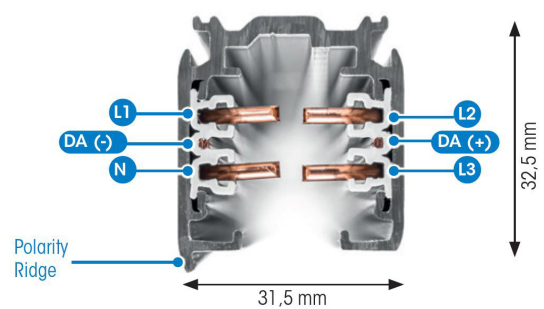

Måttitning