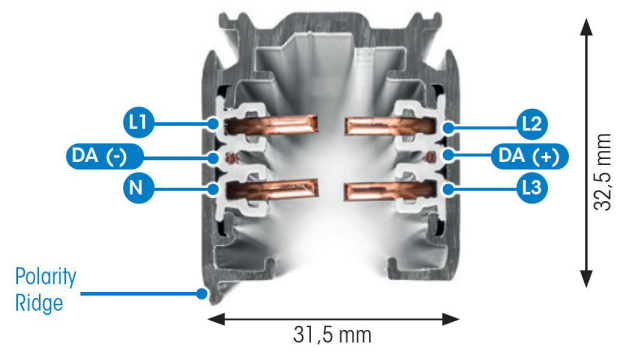

Måttitning