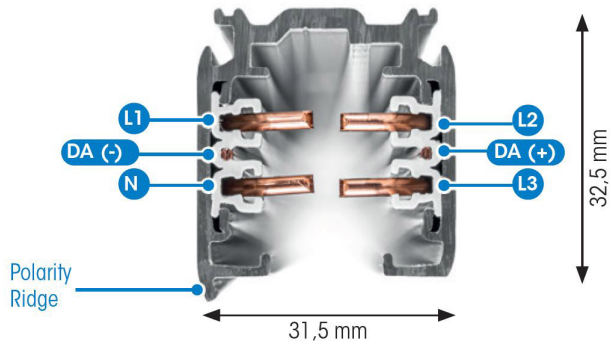

Måttritning

Tillbehör/reservdelar

Artnr	Benämning	Färg	Typ av tillbehör	Material
E7417371	PENDELKIT M SNABBFÄSTE GRÅ	Silver		Stål
E7447048	ÄNDSTYCKE XTS41-1 GRÅ	Grå		
E7447090	NÄTANSL. XTSC611-1 GRÅ DALI	Grå		
E7447093	NÄTANSL. XTSC612-1 GRÅ DALI	Grå		
E7447096	MITTANSL. XTSNC614-1 GRÅ DALI	Grå	Koppling/kontaktton, rakt	
E7447099	RAKSKARV XTSC621-1 GRÅ DALI	Grå	Koppling/kontaktton, rakt	
E7447102	FLEXSKARV XTSC623-1 GRÅ DALI	Grå	Koppling/kontaktton, flexibelt	
E7447105	L-SKARV XTSNC634-1 GRÅ DALI	Grå	Koppling/kontaktton, L-form	
E7447108	L-SKARV XTSNC635-1 GRÅ DALI	Grå	Koppling/kontaktton, L-form	
E7447111	T-SKARV XTSNC636-1 GRÅ DALI	Grå	Koppling/kontaktton, T-form	
E7447114	T-SKARV XTSNC637-1 GRÅ DALI	Grå	Koppling/kontaktton, T-form	
E7447117	X-SKARV XTSNC638-1 GRÅ DALI	Grå	Koppling/kontaktton X-form	
E7447120	T-SKARV XTSNC639-1 GRÅ DALI	Grå	Koppling/kontaktton, T-form	
E7447123	T-SKARV XTSNC640-1 GRÅ DALI	Grå	Koppling/kontaktton, T-form	
E7447126	FÄSTE BÄRPROFIL SKB11T-1 GRÅ	Grå		
E7447129	TAKFÄSTE SKB12-1 GRÅ	Grå		
E7447132	WIREFÄSTE SKB16-1 GRÅ	Grå