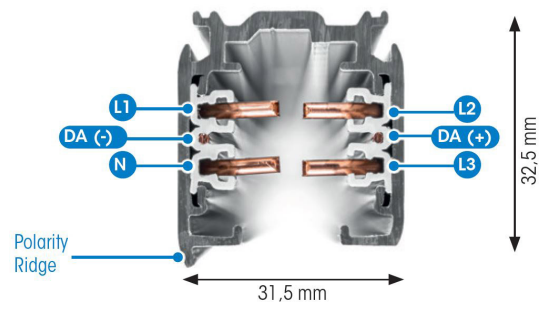

Måttitning