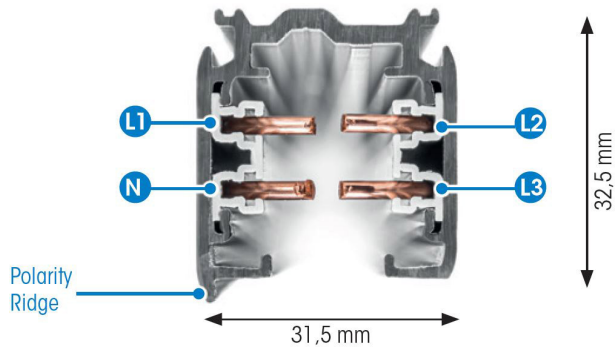

Måttritning

Tillbehör/reservdelar

Artnr	Benämning	Färg	Typ av tillbehör	Antal ledare	Material
E7417370	PENDELKIT M SNABBFÄSTE SVART	Svart			Stål
E7447049	ÄNDSTYCKE XTS41-2 SVART	Svart			
E7447052	NÄTANSLUTNING XTS11-2 SVART	Svart			
E7447055	NÄTANSLUTNING XTS12-2 SVART	Svart			
E7447058	MITTANSLUTNING XTS14-2 SVART	Svart			
E7447061	RAKSKARV XTS21-2 SVART	Svart	Koppling/kontakt don, rakt		
E7447064	FLEXSKARV XTS23-2 SVART	Svart	Koppling/kontakt don, flexibelt		
E7447067	VRIDSKARV XTS24-2 SVART	Svart	Koppling/kontakt don, flexibelt		
E7447070	L-SKARV XTS34-2 SVART	Svart	Koppling/kontakt don, L-form		
E7447073	L-SKARV XTS35-2 SVART	Svart	Koppling/kontakt don, L-form		
E7447076	T-SKARV XTS36-2 SVART	Svart	Koppling/kontakt don, T-form	5	
E7447079	T-SKARV XTS37-2 SVART	Svart	Koppling/kontakt don, T-form		
E7447082	X-SKARV XTS38-2 SVART	Svart	Koppling/kontakt don, X-form		
E7447085	T-SKARV XTS39-2 SVART	Svart	Koppling/kontakt don, T-form	5	
E7447088	T-SKARV XTS40-2 SVART	Svart	Koppling/kontakt don, T-form		
E7447127	FÄSTE BÄRPROFIL SKB11T-2 SVART	Svart			
E7447130	TAKFÄSTE SKB12-2 SVART	Svart