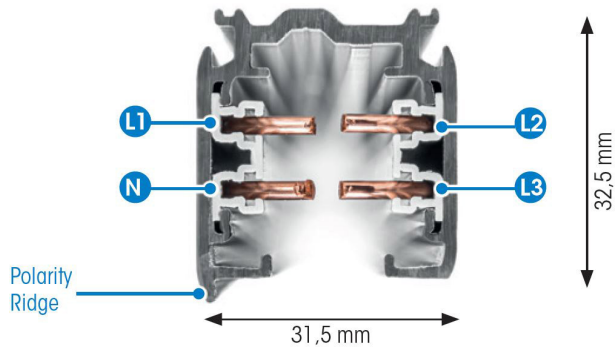

Måttritning

Tillbehör/reservdelar

Artnr	Benämning	Färg	Typ av tillbehör	Material
E7417371	PENDELKIT M SNABBFÄSTE GRÅ	Silver		Stål
E7447048	ÄNDSTYCKE XTS41-1 GRÅ	Grå		
E7447051	NÄTANSLUTNING XTS11-1 GRÅ	Grå		
E7447054	NÄTANSLUTNING XTS12-1 GRÅ	Grå		
E7447057	MITTANSLUTNING XTS14-1 GRÅ	Grå		
E7447060	RAKSKARV XTS21-1 GRÅ	Grå	Koppling/kontakt don, rakt	
E7447063	FLEXSKARV XTS23-1 GRÅ	Grå	Koppling/kontakt don, flexibelt	
E7447066	VRIDSKARV XTS24-1 GRÅ	Grå	Koppling/kontakt don, flexibelt	
E7447069	L-SKARV XTS34-1 GRÅ	Grå	Koppling/kontakt don, L-form	
E7447072	L-SKARV XTS35-1 GRÅ	Grå	Koppling/kontakt don, L-form	
E7447075	T-SKARV XTS36-1 GRÅ	Grå	Koppling/kontakt don, T-form	
E7447078	T-SKARV XTS37-1 GRÅ	Grå	Koppling/kontakt don, T-form	
E7447081	X-SKARV XTS38-1 GRÅ	Grå	Koppling/kontakt don X-form	
E7447084	T-SKARV XTS39-1 GRÅ	Grå	Koppling/kontakt don, T-form	
E7447087	T-SKARV XTS40-1 GRÅ	Grå	Koppling/kontakt don, T-form	
E7447126	FÄSTE BÄRPROFIL SKB11T-1 GRÅ	Grå		
E7447129	TAKFÄSTE SKB12-1 GRÅ	Grå		
E7447132	WIREFÄSTE SKB16-1 GRÅ	Grå		
E7447135	SKARVSTÖD SKB18-1 GRÅ	Grå