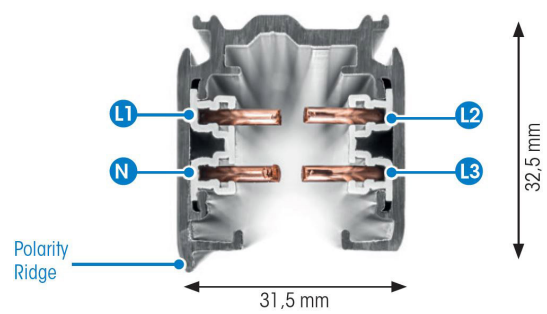

Måttitning