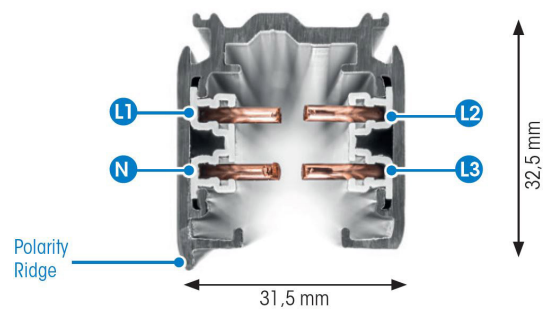

Måttritning