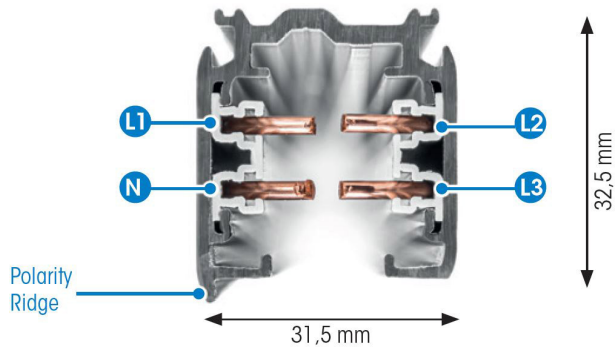

Måttritning

Tillbehör/reservdelar

Artnr	Benämning	Färg	Material	Typ av tillbehör	Antal ledare
E7417370	PENDELKIT M SNABBFÄSTE SVART	Svart	Stål		
E7447049	ÄNDSTYCKE XTS41-2 SVART	Svart			
E7447052	NÄTANSLUTNING XTS11-2 SVART	Svart			
E7447055	NÄTANSLUTNING XTS12-2 SVART	Svart			
E7447058	MITTANSLUTNING XTS14-2 SVART	Svart			
E7447061	RAKSKARV XTS21-2 SVART	Svart		Koppling/kontaktidon, rakt	
E7447064	FLEXSKARV XTS23-2 SVART	Svart		Koppling/kontaktidon, flexibelt	
E7447067	VRIDSKARV XTS24-2 SVART	Svart		Koppling/kontaktidon, flexibelt	
E7447070	L-SKARV XTS34-2 SVART	Svart		Koppling/kontaktidon, L-form	
E7447073	L-SKARV XTS35-2 SVART	Svart		Koppling/kontaktidon, L-form	
E7447076	T-SKARV XTS36-2 SVART	Svart		Koppling/kontaktidon, T-form	5
E7447079	T-SKARV XTS37-2 SVART	Svart		Koppling/kontaktidon, T-form	
E7447082	X-SKARV XTS38-2 SVART	Svart		Koppling/kontaktidon X-form	
E7447085	T-SKARV XTS39-2 SVART	Svart		Koppling/kontaktidon, T-form	5
E7447088	T-SKARV XTS40-2 SVART	Svart		Koppling/kontaktidon, T-form	
E7447127	FÄSTE BÄRPROFIL SKB11T-2 SVART	Svart			
E7447130	TAKFÄSTE SKB12-2 SVART	Svart