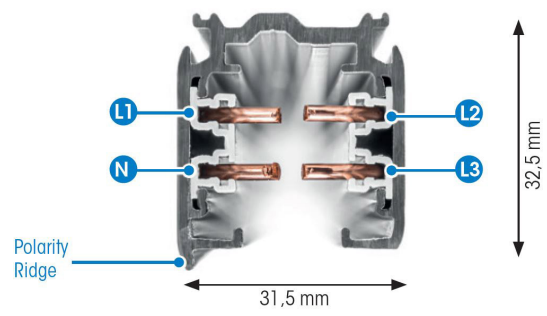

Måttitning