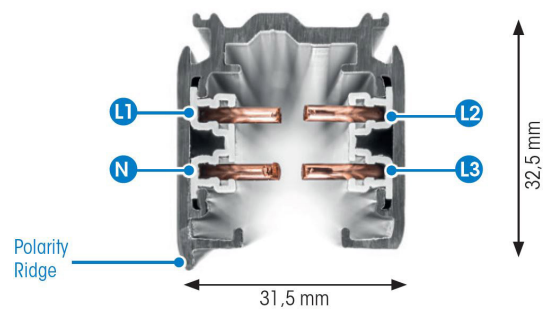

# SKENA PRO 3-FAS 1M GRÅ

E7447000

Global Pro är en 3-Fas skena i strängpressad grålackerad (RAL 7040) aluminium. Monteras i tak, på vägg eller pendlat, minst 2,2m över golv. Skenans öppning får ej vara riktad uppåt. Inom område som är avskärmat eller avspärrat för allmänhet, t.ex. skyltfönster kan skenan monteras på lägre höjd, dock minst 50mm från golv vid såväl horisontell som vertikal montering. Skenan klarar en belastning på 2kg var 200mm med ett maximal avstånd mellan fästpunkterna på 1000mm. Elektriska data: 230/400V, 16A, 11,1kVA.

NORDIC ALUMINIUM

Antal grupper/faser	3
Form	Rektangulär
Färg	Grå
Höjd	32.5 mm
Material	Aluminium
<b>Elektriska data</b>	
Märkspänning från/til	230...400 V

#### Dimensioner (forts)

Bredd	31.5 mm
Längd	1000 mm