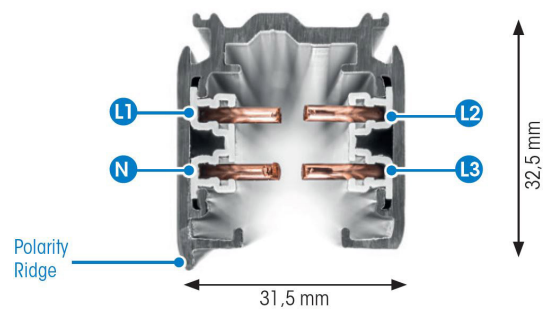

# SKENA PRO 3-FAS 1M GRÅ

E7447000

Global Pro är en 3-Fas skena i strängpressad grålackerad (RAL 7040) aluminium. Monteras i tak, på vägg eller pendlat, minst 2,2m över golv. Skenans öppning får ej vara riktad uppåt. Inom område som är avskärmat eller avspärrat för allmänhet, t.ex. skyltfönster kan skenan monteras på lägre höjd, dock minst 50mm från golv vid såväl horisontell som vertikal montering. Skenan klarar en belastning på 2kg var 200mm med ett maximalt avstånd mellan fästpunkterna på 1000mm. Elektriska data: 230/400V, 16A, 11,1kVA.

NORDIC ALUMINIUM

Antal grupper/faser	3
Form	Rektangulär
Färg	Grå
Höjd	32.5 mm
Material	Aluminium
<b>Elektriska data</b>	
Märkspänning från/til	230...400 V

<b>Dimensioner (forts)</b>	
Bredd	31.5 mm
Längd	1000 mm
<b>Tekniska data</b>	
Skyddsklass	I
<b>Utförande</b>	
Lämplig för pendelupphängning	Ja
Lämplig för ytmontage	Ja

## Måttritning