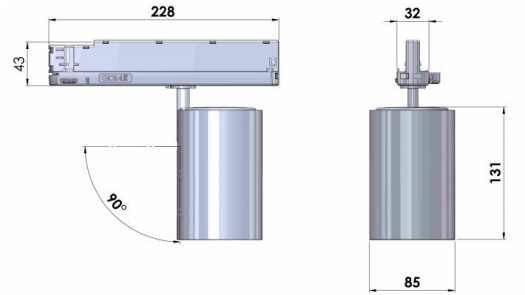

Måttritning