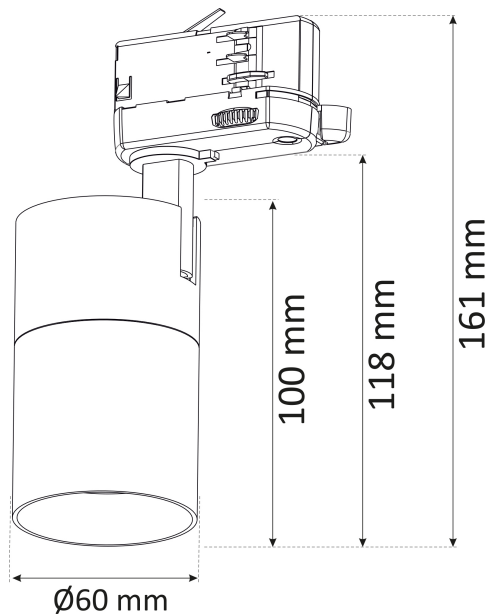

Måttitning