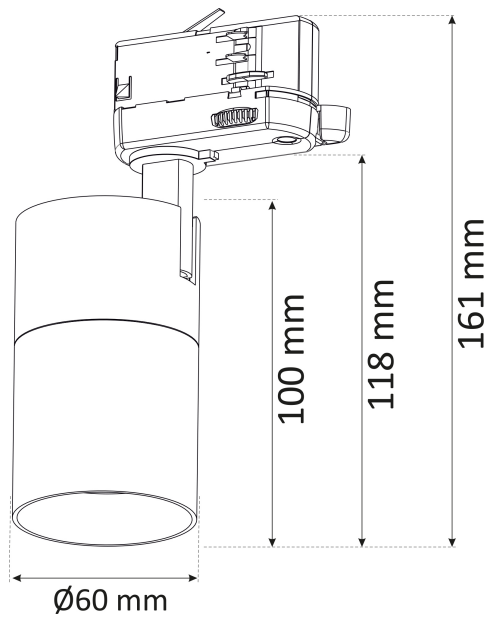

Måttitning