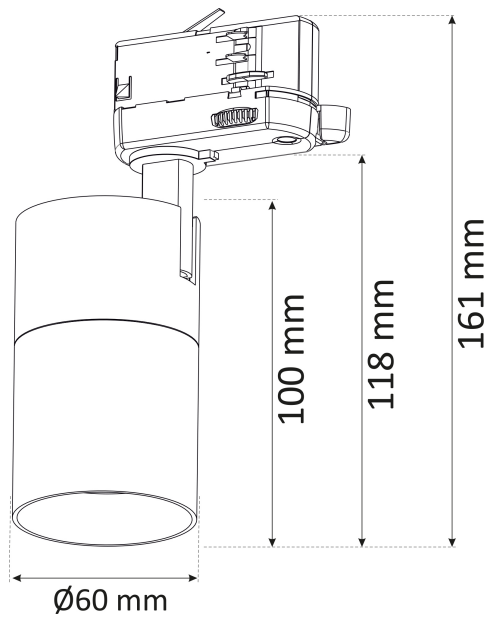

Max. systemeffekt	15 W
-------------------	------

Märkspänning från/till	220...240 V
------------------------	-------------

Spänningstyp	AC
--------------	----

Dimensioner

Höjd/djup	118 mm
-----------	--------

Ytterdiameter	60 mm
---------------	-------

Tekniska data

Bluetoothstyrd	Nej
----------------	-----

Dimning DALI-2	Nej
----------------	-----

Kapslingsklass (IP)	IP20
---------------------	------

Tekniska data (forts)

Lämplig för skenmontage	Ja
-------------------------	----

Material kapsling	Aluminium
-------------------	-----------

Med ljuskälla	Nej
---------------	-----

RAL-nummer	9005
------------	------

Typ av kabeldragning	Avslutning
----------------------	------------

Vikt	0.35 kg
------	---------

Ytskydd/Behandling	Med pulverlack
--------------------	----------------

Måttitning

Tillbehör/reservdelar

Artnr	Benämning	Märkspänning	Nominell ström	Effektfaktor	Effekt ljuskälla	Spänningstyp
E8292753	SPOT 3,9(35)W GU10 2700K 36°	220...240 V	22 mA	0.8	3.9 W	AC
E8292755	SPOT 3,9(35)W GU10 3000K 36°	220...240 V	22 mA	0.8	3.9 W	AC
E8292759	SPOT 5,5(50)W GU10 2700K 36°	220...240 V	30 mA	0.8	5.5 W	AC
E8292761	SPOT 5,5(50)W GU10 3000K 36°	220...240 V	30 mA	0.8	5.5 W	AC