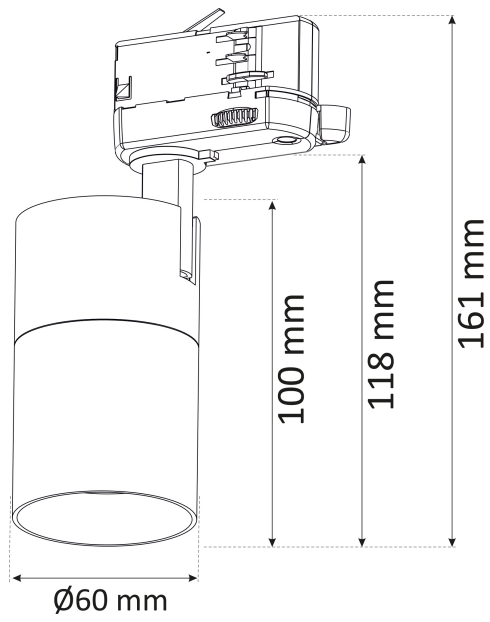

Max. systemeffekt	15 W
-------------------	------

Märkspänning från/till	220...240 V
------------------------	-------------

Spänningstyp	AC
--------------	----

Dimensioner

Höjd/djup	118 mm
-----------	--------

Ytterdiameter	60 mm
---------------	-------

Tekniska data

Bluetoothstyrd	Nej
----------------	-----

Dimning DALI-2	Nej
----------------	-----

Kapslingsklass (IP)	IP20
---------------------	------

Tekniska data (forts)

Lämplig för skenmontage	Ja
-------------------------	----

Material kapsling	Aluminium
-------------------	-----------

Med ljuskälla	Nej
---------------	-----

RAL-nummer	9003
------------	------

Typ av kabeldragning	Avslutning
----------------------	------------

Vikt	0.35 kg
------	---------

Ytskydd/Behandling	Med pulverlack
--------------------	----------------

Måttitning

Tillbehör/reservdelar

Artnr	Benämning	Märkspänning	Nominell ström	Effektfaktor	Effekt ljuskälla	Spänningstyp
E8292753	SPOT 3,9(35)W GU10 2700K 36°	220...240 V	22 mA	0.8	3.9 W	AC
E8292755	SPOT 3,9(35)W GU10 3000K 36°	220...240 V	22 mA	0.8	3.9 W	AC
E8292759	SPOT 5,5(50)W GU10 2700K 36°	220...240 V	30 mA	0.8	5.5 W	AC
E8292761	SPOT 5,5(50)W GU10 3000K 36°	220...240 V	30 mA	0.8	5.5 W	AC