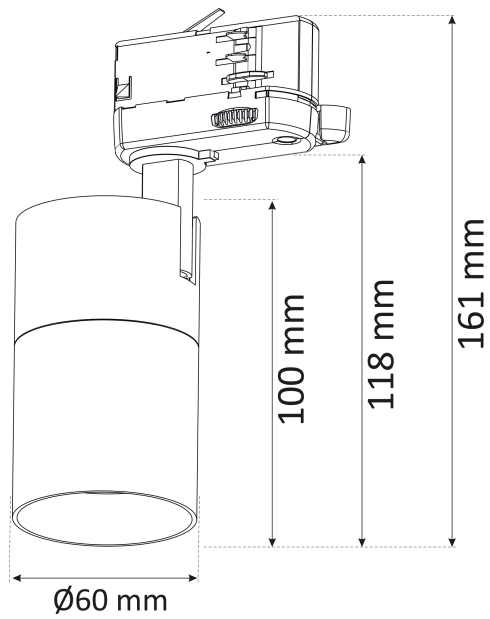

Måttitning