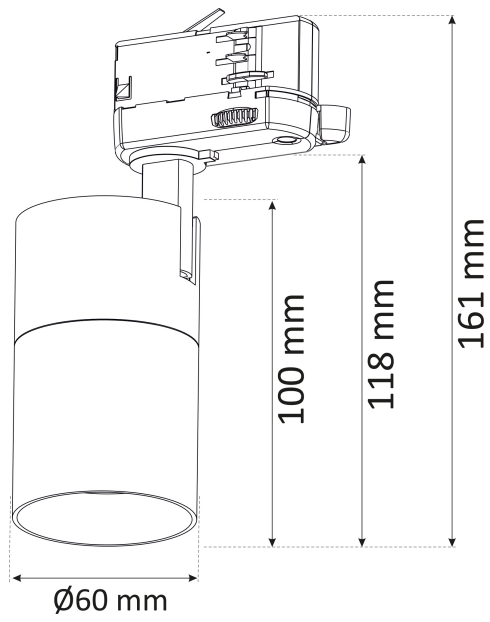

Måttitning