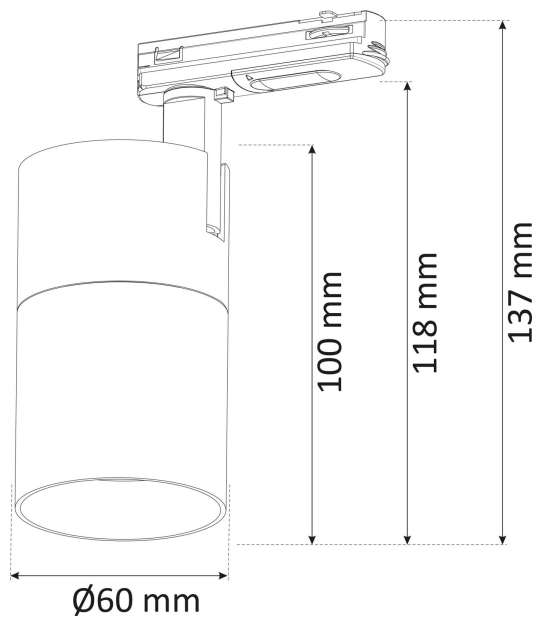

Max. systemeffekt	15 W
-------------------	------

Märkspänning från/till	220...240 V
------------------------	-------------

Spänningstyp	AC
--------------	----

Dimensioner

Höjd/djup	118 mm
-----------	--------

Ytterdiameter	60 mm
---------------	-------

Tekniska data

Bluetoothstyrd	Nej
----------------	-----

Dimning DALI-2	Nej
----------------	-----

Kapslingsklass (IP)	IP20
---------------------	------

Tekniska data (forts)

Lämplig för skenmontage	Ja
-------------------------	----

Material kapsling	Aluminium
-------------------	-----------

Med ljuskälla	Nej
---------------	-----

RAL-nummer	9005
------------	------

Typ av kabeldragning	Avslutning
----------------------	------------

Vikt	0.35 kg
------	---------

Ytskydd/Behandling	Med pulverlack
--------------------	----------------

Måttitning

Tillbehör/reservdelar

Artnr	Benämning	Märkspänning	Nominell ström	Effektfaktor	Effekt ljuskälla	Spänningstyp
E8292753	SPOT 3,9(35)W GU10 2700K 36°	220...240 V	22 mA	0.8	3.9 W	AC
E8292755	SPOT 3,9(35)W GU10 3000K 36°	220...240 V	22 mA	0.8	3.9 W	AC
E8292759	SPOT 5,5(50)W GU10 2700K 36°	220...240 V	30 mA	0.8	5.5 W	AC
E8292761	SPOT 5,5(50)W GU10 3000K 36°	220...240 V	30 mA	0.8	5.5 W	AC