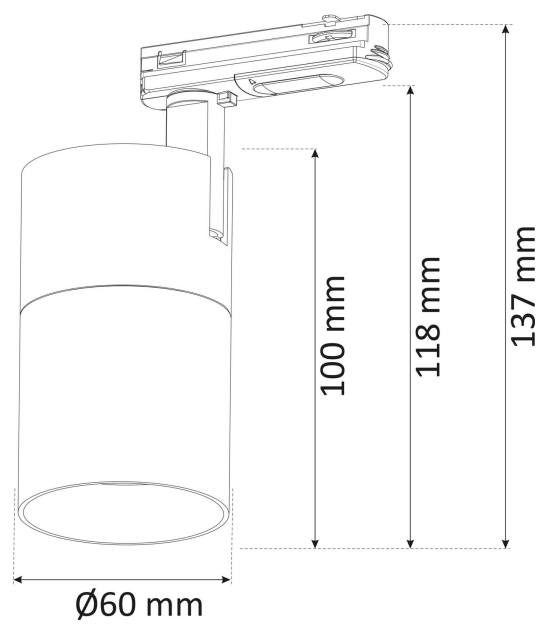

Max. systemeffekt	15 W
-------------------	------

Märkspänning från/till	220...240 V
------------------------	-------------

Spänningstyp	AC
--------------	----

Dimensioner

Höjd/djup	118 mm
-----------	--------

Ytterdiameter	60 mm
---------------	-------

Tekniska data

Bluetoothstyrd	Nej
----------------	-----

Dimning DALI-2	Nej
----------------	-----

Kapslingsklass (IP)	IP20
---------------------	------

Tekniska data (forts)

Lämplig för skenmontage	Ja
-------------------------	----

Material kapsling	Aluminium
-------------------	-----------

Med ljuskälla	Nej
---------------	-----

RAL-nummer	9005
------------	------

Typ av kabeldragning	Avslutning
----------------------	------------

Vikt	0.35 kg
------	---------

Ytskydd/Behandling	Med pulverlack
--------------------	----------------

Måttitning

Tillbehör/reservdelar

Artnr	Benämning	Märkspänning	Nominell ström	Effektfaktor	Effekt ljuskälla	Spänningstyp
E8292753	SPOT 3,9(35)W GU10 2700K 36°	220...240 V	22 mA	0.8	3.9 W	AC
E8292755	SPOT 3,9(35)W GU10 3000K 36°	220...240 V	22 mA	0.8	3.9 W	AC
E8292759	SPOT 5,5(50)W GU10 2700K 36°	220...240 V	30 mA	0.8	5.5 W	AC
E8292761	SPOT 5,5(50)W GU10 3000K 36°	220...240 V	30 mA	0.8	5.5 W	AC