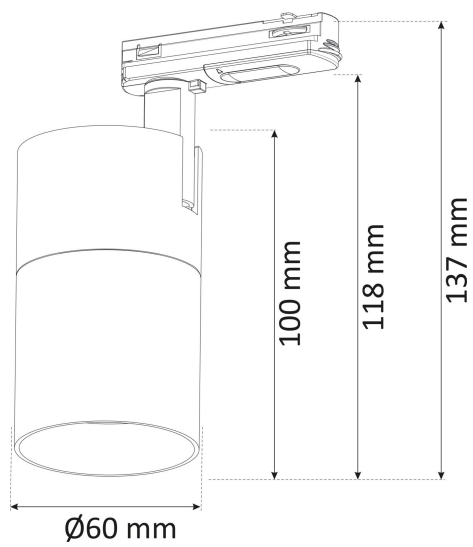

Måttitning