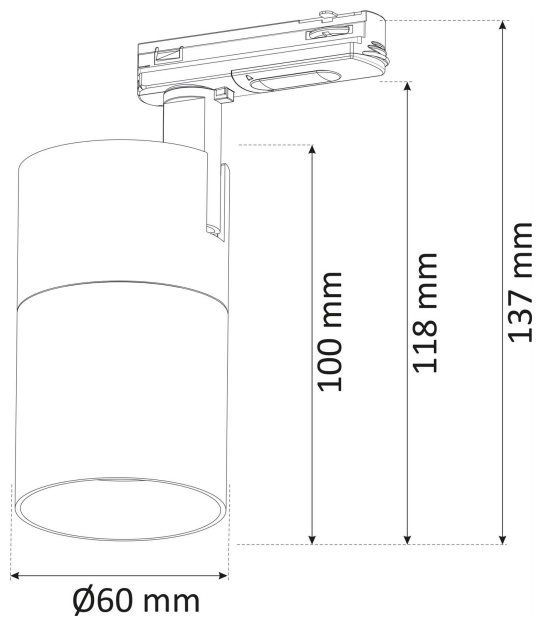

Måttitning