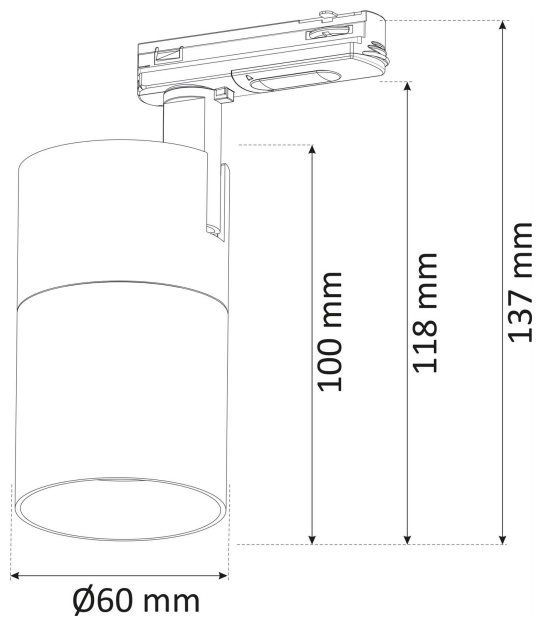

Max. systemeffekt	15 W
-------------------	------

Märkspänning från/till	220...240 V
------------------------	-------------

Spänningstyp	AC
--------------	----

Dimensioner

Höjd/djup	118 mm
-----------	--------

Ytterdiameter	60 mm
---------------	-------

Tekniska data

Bluetoothstyrd	Nej
----------------	-----

Dimning DALI-2	Nej
----------------	-----

Kapslingsklass (IP)	IP20
---------------------	------

Tekniska data (forts)

Lämplig för skenmontage	Ja
-------------------------	----

Material kapsling	Aluminium
-------------------	-----------

Med ljuskälla	Nej
---------------	-----

RAL-nummer	9003
------------	------

Typ av kabeldragning	Avslutning
----------------------	------------

Vikt	0.35 kg
------	---------

Ytskydd/Behandling	Med pulverlack
--------------------	----------------

Måttitning

Tillbehör/reservdelar

Artnr	Benämning	Märkspänning	Nominell ström	Effektfaktor	Effekt ljuskälla	Spänningstyp
E8292753	SPOT 3,9(35)W GU10 2700K 36°	220...240 V	22 mA	0.8	3.9 W	AC
E8292755	SPOT 3,9(35)W GU10 3000K 36°	220...240 V	22 mA	0.8	3.9 W	AC
E8292759	SPOT 5,5(50)W GU10 2700K 36°	220...240 V	30 mA	0.8	5.5 W	AC
E8292761	SPOT 5,5(50)W GU10 3000K 36°	220...240 V	30 mA	0.8	5.5 W	AC