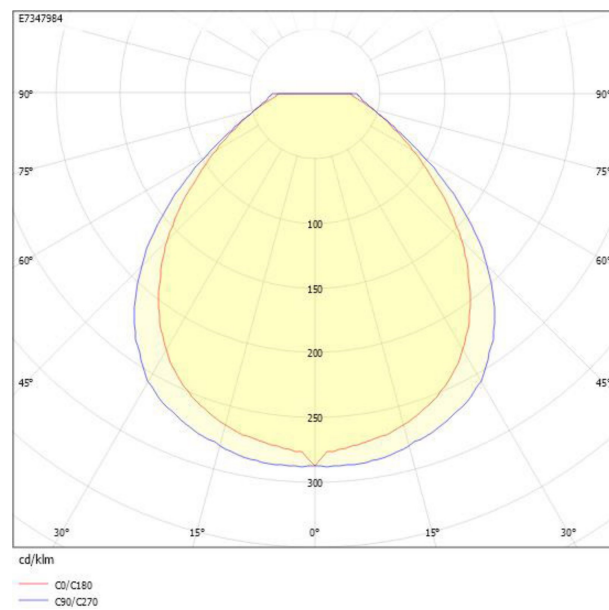

Ljusfördelningskurva