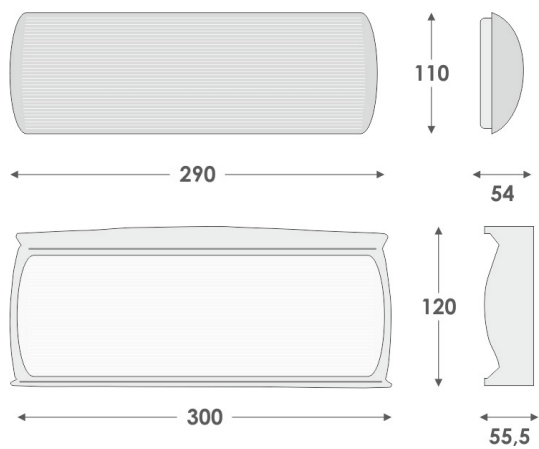

Mått ritning