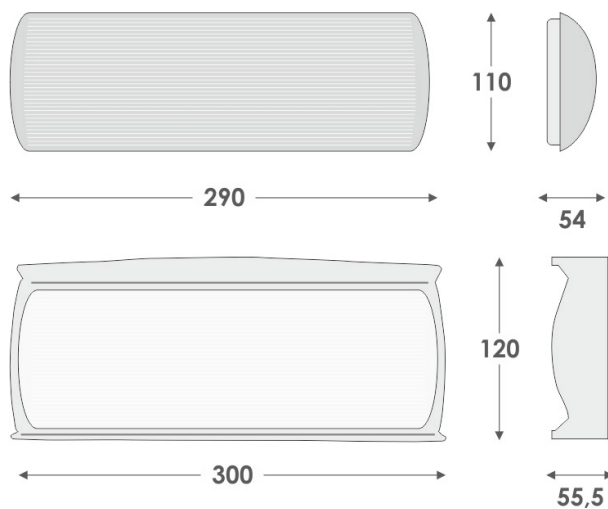

Måttritning