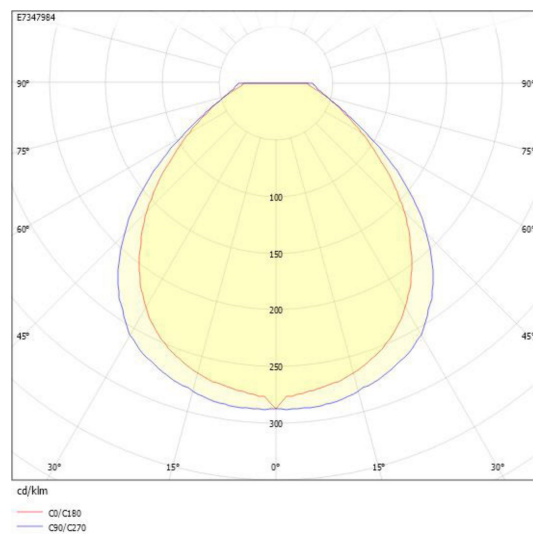

**Dimensioner**

|           |        |
|-----------|--------|
| Bredd     | 111 mm |
| Höjd/djup | 54 mm  |
| Längd     | 292 mm |

**Tekniska data**

|                     |      |
|---------------------|------|
| Kapslingsklass (IP) | IP30 |
| Skyddsklass         | II   |

**Utförande**

|                |                    |
|----------------|--------------------|
| Anslutningstyp | Plug-in anslutning |
|----------------|--------------------|

**Utförande (forts)**

|                        |                               |
|------------------------|-------------------------------|
| Antal poler            | 2                             |
| Funktion               | Belysning/skylt utrymningsväg |
| Kapslingsfärg          | Vit                           |
| Ledararea.             | 2.5 mm <sup>2</sup>           |
| Lämplig för indikering | Dekal                         |
| Läsavstånd             | 22 m                          |
| Material kapsling      | Plast                         |
| Material kupa          | Plast, transparent            |
| Med ljuskälla          | Ja                            |
| Med piktogram          | Ja                            |
| Monteringsmetod        | Väggpåbyggnad                 |
| Typ av indikering      | Enkelsidig                    |
| Övervakningsanordning  | Automatisk självtest          |

## Mått ritning

## Ljusfördelningskurva