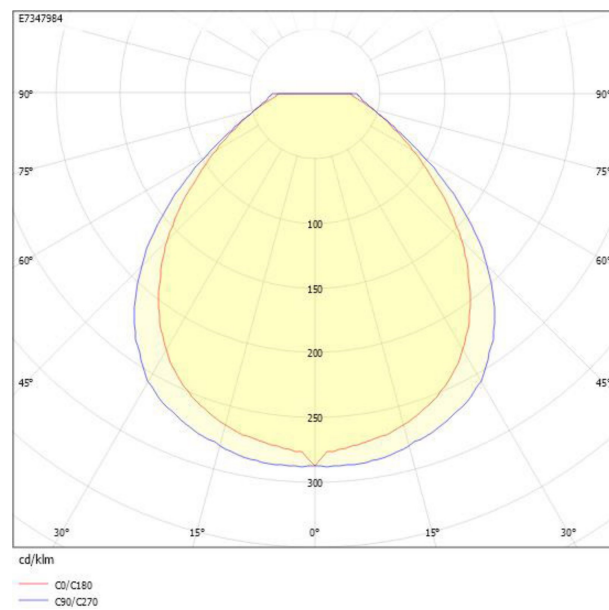

**Dimensioner**

Bredd	111 mm
Höjd/djup	54 mm
Längd	292 mm

**Tekniska data**

Kapslingsklass (IP)	IP30
Skyddsklass	II

**Utförande**

Anslutningstyp	Plug-in anslutning
----------------	--------------------

**Utförande (forts)**

Antal poler	2
Funktion	Belysning/skylt utrymningsväg
Kapslingsfärg	Vit
Ledararea.	2.5 mm <sup>2</sup>
Lämplig för indikering	Dekal
Läsavstånd	22 m
Material kapsling	Plast
Material kupa	Plast, transparent
Med ljuskälla	Ja
Med piktogram	Ja
Monteringsmetod	Väggpåbyggnad
Typ av indikering	Enkelsidig
Övervakningsanordning	Automatisk självtest

## Måttritning

## Ljusfördelningskurva