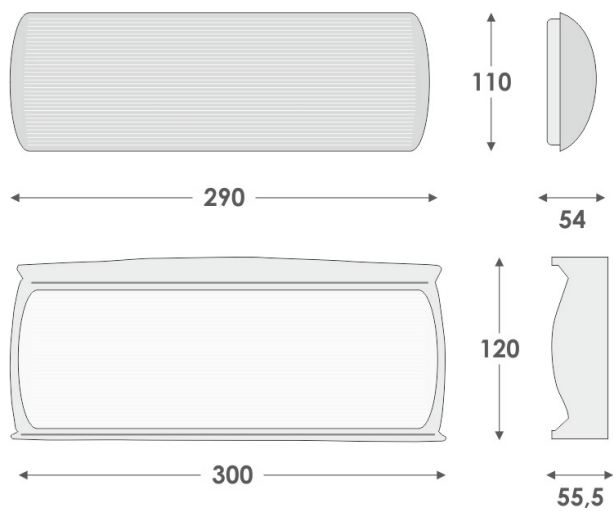

**Dimensioner**

Bredd	111 mm
Höjd/djup	54 mm
Längd	292 mm

**Tekniska data**

Kapslingsklass (IP)	IP30
Skyddsklass	II

**Utförande**

Anslutningstyp	Plug-in anslutning
----------------	--------------------

**Utförande (forts)**

Antal poler	2
Funktion	Belysning/skylt utrymningsväg
Kapslingsfärg	Vit
Ledararea.	2.5 mm <sup>2</sup>
Lämplig för indikering	Dekal
Läsavstånd	22 m
Material kapsling	Plast
Material kupa	Plast, transparent
Med ljuskälla	Ja
Med piktogram	Ja
Monteringsmetod	Väggpåbyggnad
Typ av indikering	Enkelsidig
Övervakningsanordning	Automatisk självtest

## Måttritning