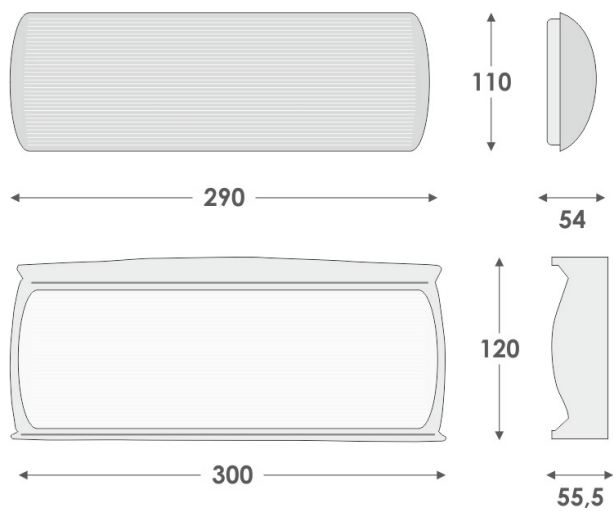

Måttritning