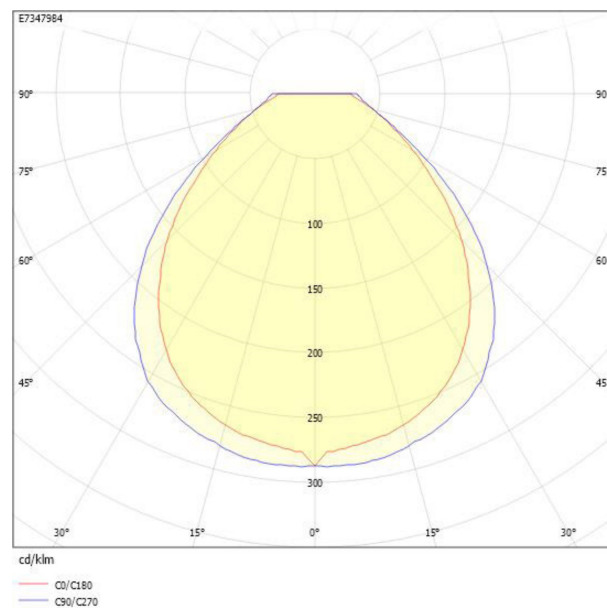

Dimensioner

Bredd	111 mm
Höjd/djup	54 mm
Längd	292 mm

Tekniska data

Kapslingsklass (IP)	IP30
Skyddsklass	II

Utförande

Anslutningstyp	Plug-in anslutning
----------------	--------------------

Utförande (forts)

Antal poler	2
Funktion	Belysning/skylt utrymningsväg
Kapslingsfärg	Vit
Ledararea.	2.5 mm ²
Lämplig för indikering	Dekal
Läsavstånd	22 m
Material kapsling	Plast
Material kupa	Plast, transparent
Med ljuskälla	Ja
Med piktogram	Ja
Monteringsmetod	Väggpåbyggnad
Typ av indikering	Enkelsidig
Övervakningsanordning	Automatisk självtest

Måttritning

Ljusfördelningskurva

Tillbehör/reservdelar

Artnr	Benämning	Modell	Dubbelsidig
E7342405	PIKTOGRAMSET H-KAPP TEMPUS	Dekal	Nej