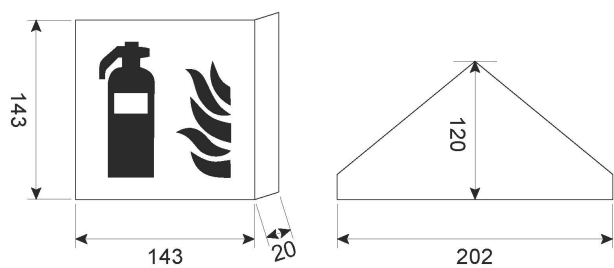

Dimensioner

| | |
|-----------|--------|
| Bredd | 143 mm |
| Höjd/djup | 120 mm |
| Längd | 143 mm |

Tekniska data

| | |
|---------------------|------|
| Kapslingsklass (IP) | IP20 |
| Skyddsklass | II |

Utförande

| | |
|----------------|--------------------|
| Anslutningstyp | Plug-in anslutning |
|----------------|--------------------|

Utförande (forts)

| | |
|------------------------|---------------------------------|
| Antal poler | 2 |
| Funktion | Belysning/skyllt utrymningsväg |
| Kapslingsfärg | Vit |
| Ledararea. | 2.5 mm ² |
| Lämplig för indikering | Inläggsblad/-platta |
| Material kapsling | Stål |
| Material kupa | Plast, transparent |
| Med ljuskälla | Ja |
| Med piktogram | Ja |
| Monteringsmetod | Väggpåbyggnad |
| Typ av indikering | Dubbelsidig |
| Typ av kabeldragning | Lämplig för genomgående ledning |
| Övervakningsanordning | Automatisk självtest |