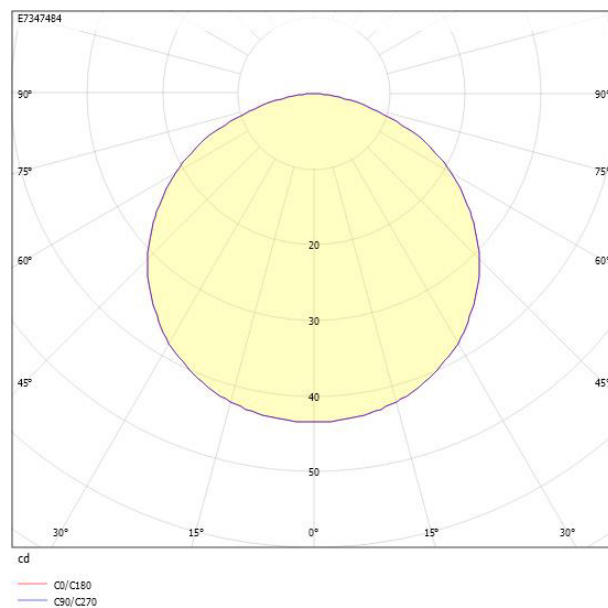

Ljusfördelningskurva