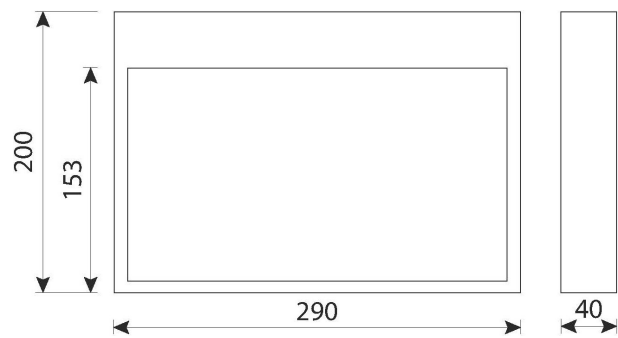

Måttitning