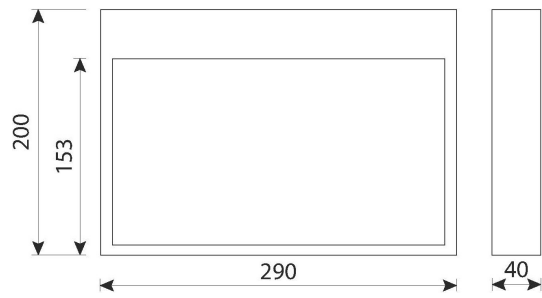

Måttitning