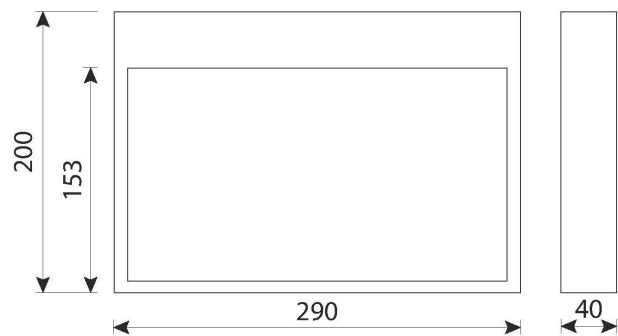

Måttitning