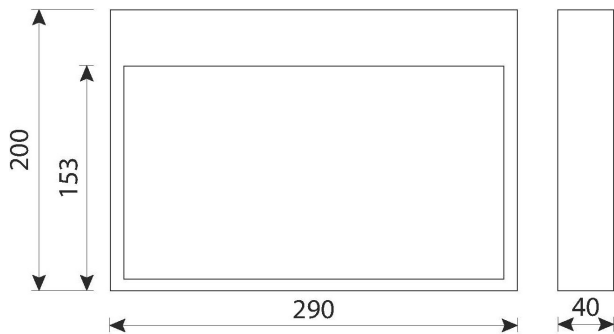

Måttritning

Tillbehör/reservdelar

Artnr	Benämning	Modell	Betydelse piktogram	Riktning	Dubbelsidig	Materialtjocklek
E7342530	PIKTOGRAM PIL NED H-KAPP 25m P	Inläggsblad/platta	Utrymningsväg	Nedåt	Ja	0.2 mm
E7343553	Piktogram pil NED ProxLED	Inläggsblad/platta	Utrymningsväg	Nedåt	Ja	0.2 mm
E7343554	PIKTOGRAM PIL VÄ PROXLED	Inläggsblad/platta	Utrymningsväg	Vänster	Ja	0.2 mm
E7343555	PIKTOGRAM PIL HÖ PROXLED	Inläggsblad/platta	Utrymningsväg	Höger	Ja	0.2 mm
E7343563	Piktogram vit ProxLED	Inläggsblad/platta	Utrymningsväg	Övrigt	Ja	0.2 mm
E7345047	PIKTOGRAM H-KAPP PROXLED	Inläggsblad/platta	Utrymningsväg	Vänster	Ja	0.2 mm
E7345048	PIKTOGRAM H-KAPP PROXLED	Inläggsblad/platta	Utrymningsväg	Höger	Ja	0.2 mm
E7351418	WIRE FÖR TAKMONTERAD NÖDBELYSN