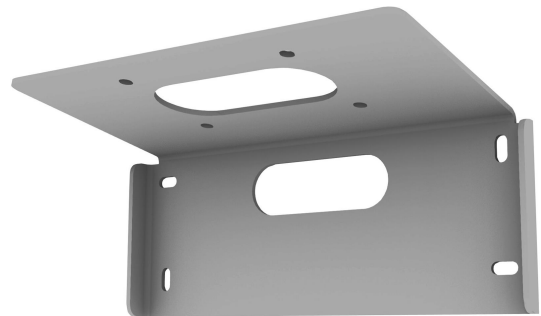

# FOS VÄGGFÄSTE

E7346998

Väggfäste av antracitlackerad aluminium till FOS

 CARDI

Färg	Antracit	Tillbehör	Ja
Material	Aluminium		