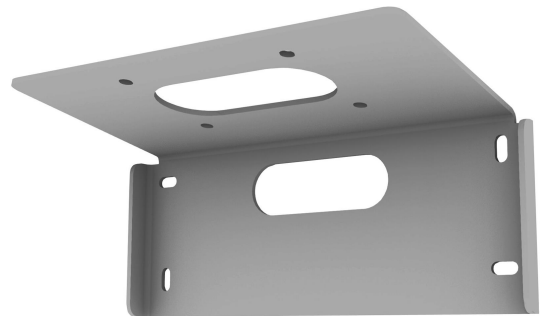

FOS VÄGGFÄSTE

E7346998

Väggfäste av antracitlackerad aluminium till FOS

 CARDI

Färg	Antracit	Tillbehör	Ja
Material	Aluminium		

Måttitning