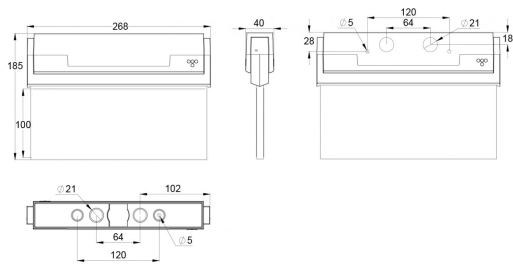

Måttitning