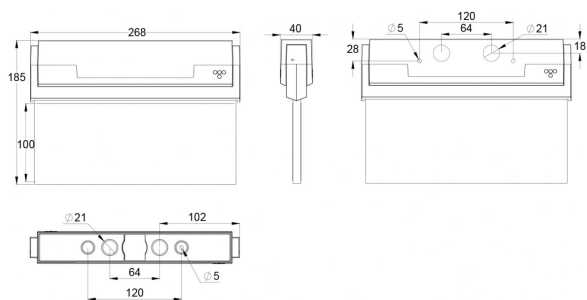

Måttritning

Tillbehör/reservdelar

Artnr	Benämning	Typ av tillbehör	Färg	Material	Längd	Bredd
E7346994	ODIGO FLAGGHÅLLARE	Övrigt	Vit	Stål	272 mm	41 mm
E7346995	ODIGO PENDELHÅLLARE	Övrigt	Vit	Stål	1000 mm	115 mm
E7346996	ODIGO INFÄLLNADSRAM	Installationsram	Vit	Stål	326 mm	3 mm