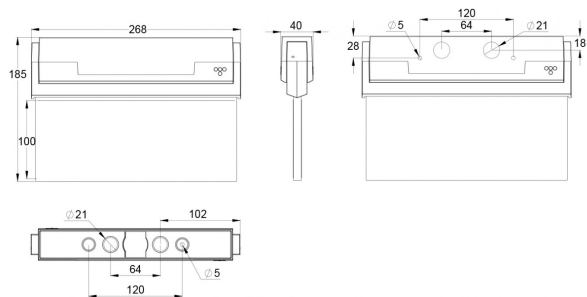

Måttitning