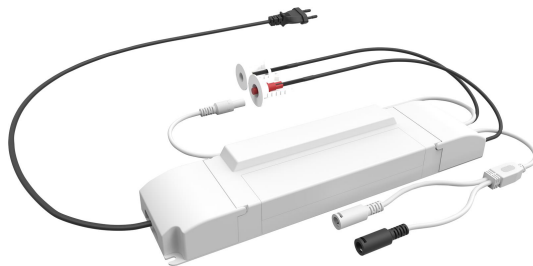

# PLATO NÖDLJUSKIT 3H

E7345891

3 timmars nödljuskit (LiFePo4-batteri) för Plato med 2m anslutningsledning och stickpropp, manuell testning. Godkänd omgivningstemperatur 0°C och upp till +35°C. Armaturljusflöde vid nödljusdrift 450 lm.