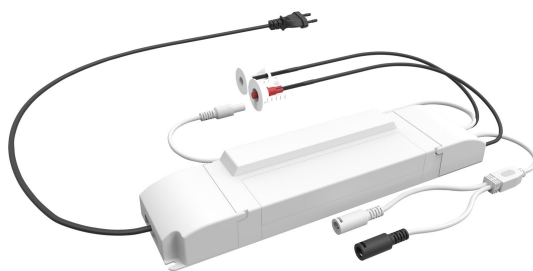

PLATO NÖDLJUSKIT 3H

E7345891

3 timmars nödljuskit (LiFePo4-batteri) för Plato med 2m anslutningsledning och stickpropp, manuell testning. Godkänd omgivningstemperatur 0°C och upp till +35°C. Armaturljusflöde vid nödljusdrift 450 lm.