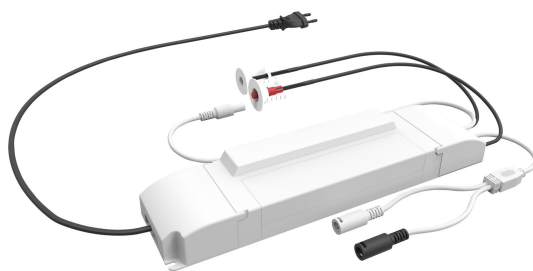

# PLATO NÖDLJUSKIT 3H

E7345891

3 timmars nödljuskit (LiFePo4-batteri) för Plato med 2m anslutningsledning och stickpropp, manuell testning. Godkänd omgivningstemperatur 0°C och upp till +35°C. Armaturljusflöde vid nödljusdrift 450 lm.