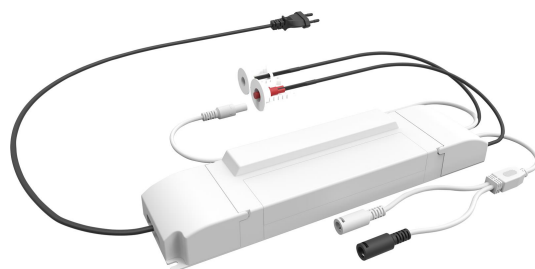

PLATO NÖDLJUSKIT 3H

E7345891

3 timmars nödljuskit (LiFePo4-batteri) för Plato med 2m anslutningsledning och stickpropp, manuell testning. Godkänd omgivningstemperatur 0°C och upp till +35°C. Armaturljusflöde vid nödljusdrift 450 lm.