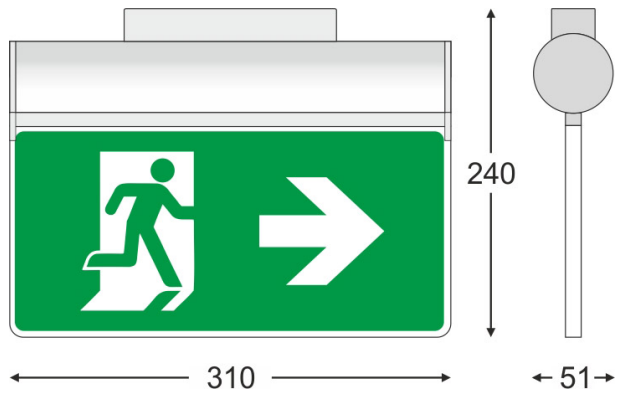

Måttritning

Tillbehör/reservdelar

Artnr	Benämning	Modell
E7342504	FLAGGKONSOL	
E7342505	TAKPENDEL 0,5M	
E7342506	PIKTOGRAMSET RULLSTOL FUERA	Plexiglasplatta
E7342499	BATTERI NIMH 3,6V 1,5 AH	
E7345339	PLEXISKIVA FUERA MED SKRUV