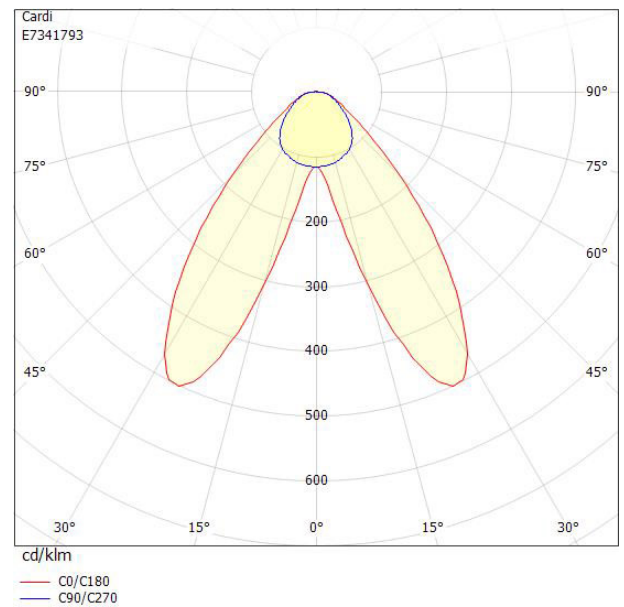

Monteras inomhus dikt tak eller på vägg, omgivningstemperatur vid drift +5°C till + 40°C. Kabelinföring i vardera gavel och på baksidan, kopplingsplint 2x2,5 mm².

Batterikvalitet	NiMH	Elektriska data (forts)	
Funktion	Belysning/skytt utrymningsväg	Spänningstyp	AC
Kopplingsart	Driftkoppling/nödkoppling	Bredd	111 mm
Ljusflöde vid standby	100 lm	Höjd/djup	54 mm
Lämplig för indikering	Dekal	Längd	292 mm
Läsavstånd	20 m	Kapslingsklass (IP)	IP30
Med anslutning för distanskopplare	Nej	Skyddsklass	II
Med piktogram	Ja	Kapslingsfärg	Vit
Strömförsörjningssystem	Decentral (enkelbatteri)	Material kapsling	Plast
Typ av indikering	Enkelsidig	Material kupa	Plast, transparent
Övervakningsanordning	Automatisk självtest	Med ljuskälla	Ja
Ljustekniska data		Monteringsmetod	Väggpåbyggnad
Armaturljusflöde	100 lm	Typ av kabeldragning	Avslutning
Ljuskälla	LED ej utbytbar		
Elektriska data			
Märkspänning från/till	230...240 V		

Måttitning

Ljusfördelningskurva

Tillbehör/reservdelar

Artnr	Benämning	Modell	Dubbelsidig
E7342405	PIKTOGRAMSET RULLSTOL TEMPUS	Dekal	Nej
E7342391	BATTERI NIMH 3,6V 0,6 AH		