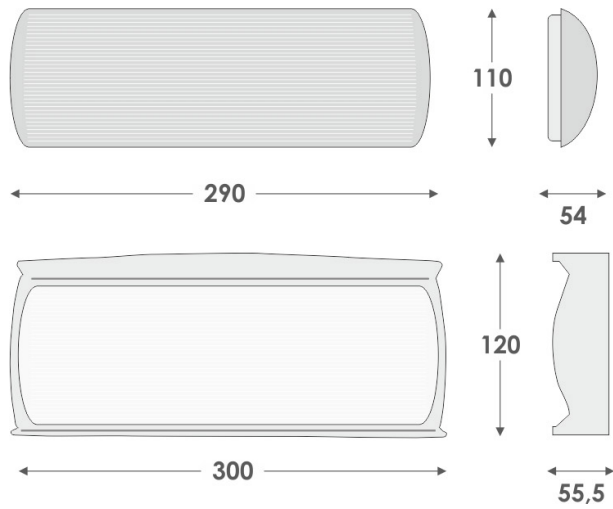

TEMPUS NÖD SJÄLVTEST

E7341793

Tempus är en enkelsidig omkopplingsbar nödbelysningsarmatur för permanentdrift eller beredskapsdrift med eller utan piktogram. Läsavstånd 20 meter vid permanentdrift och piktogram, tre piktogram medföljer. Stomme av vit polykarbonat. Optik av klar polykarbonat. Tempus har inbyggt batteri för 1 timmas backup vid elnätavbrott. Armatur har självtest (ST) har automatisk funktionstest var 15:edag samt kapacitetstest 2 ggr/år. Batteri: NiMH-batteri 3,6V/600 mA med en timmes backup. Uppladdningstid: 24 timmar. Effektförbrukning: 2,7W/3VA resp. 2,9W/3,1VA.

Monteras inomhus dikt tak eller på vägg, omgivningstemperatur vid drift +5°C till + 40°C. Kabelinföring i vardera gavel och på baksidan, kopplingsplint 2x2,5 mm².

Batterikvalitet	NiMH	Elektriska data (forts)	
Funktion	Belysning/skytt utrymningsväg	Spänningstyp	AC
Kopplingsart	Driftkoppling/nödkoppling	Bredd	111 mm
Ljusflöde vid standby	100 lm	Höjd/djup	54 mm
Lämplig för indikering	Dekal	Längd	292 mm
Läsavstånd	20 m	Kapslingsklass (IP)	IP30
Med anslutning för distanskopplare	Nej	Skyddsklass	II
Med piktogram	Ja	Kapslingsfärg	Vit
Strömförsörjningssystem	Decentral (enkelbatteri)	Material kapsling	Plast
Typ av indikering	Enkelsidig	Material kupa	Plast, transparent
Övervakningsanordning	Automatisk självtest	Med ljuskälla	Ja
Ljustekniska data		Monteringsmetod	Väggpåbyggnad
Armaturljusflöde	100 lm	Typ av kabeldragning	Avslutning
Ljuskälla	LED ej utbytbar		
Elektriska data			
Märkspänning från/till	230...240 V		

Måttitning

Ljusfördelningskurva

Tillbehör/reservdelar

Artnr	Benämning	Modell	Dubbelsidig
E7342405	PIKTOGRAMSET RULLSTOL TEMPUS	Dekal	Nej
E7342391	BATTERI NIMH 3,6V 0,6 AH		