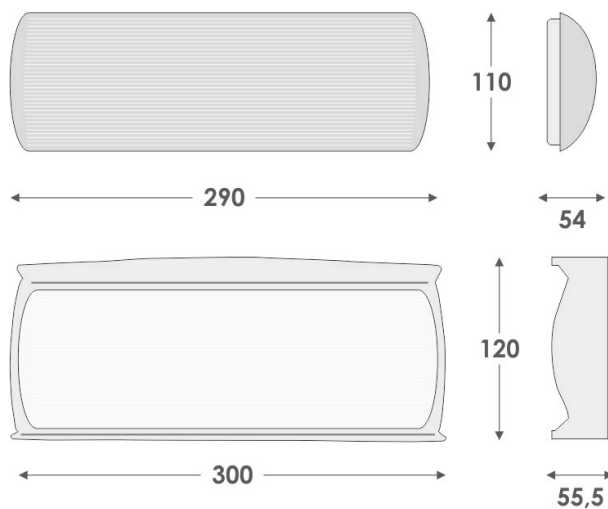

Måttritning