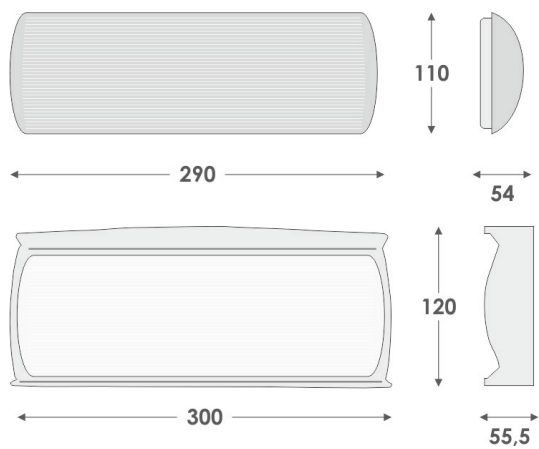

Måttitning