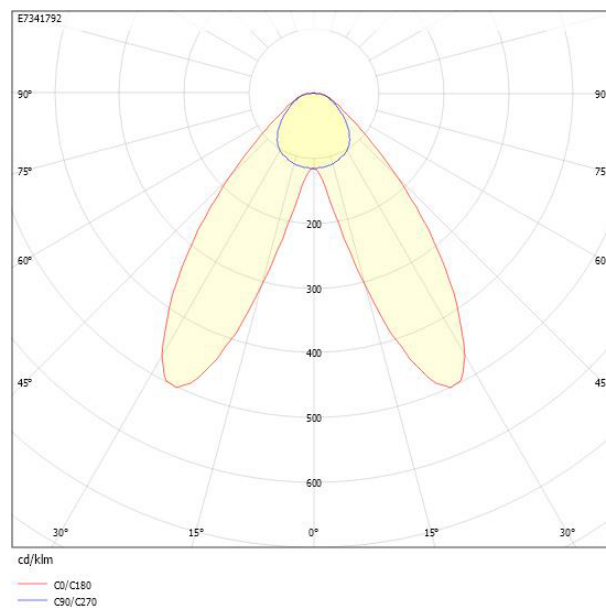

Ljusfördelningskurva