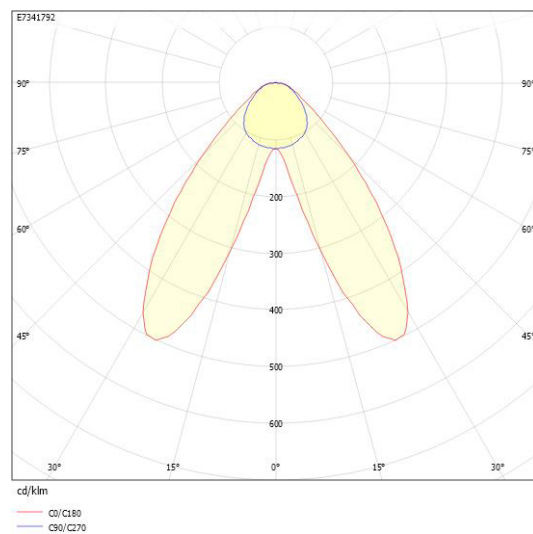

Ljusfördelningskurva