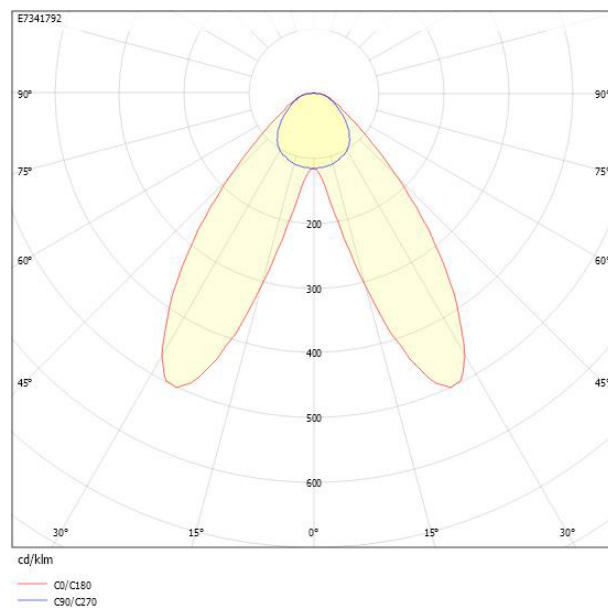

Ljusfördelningskurva