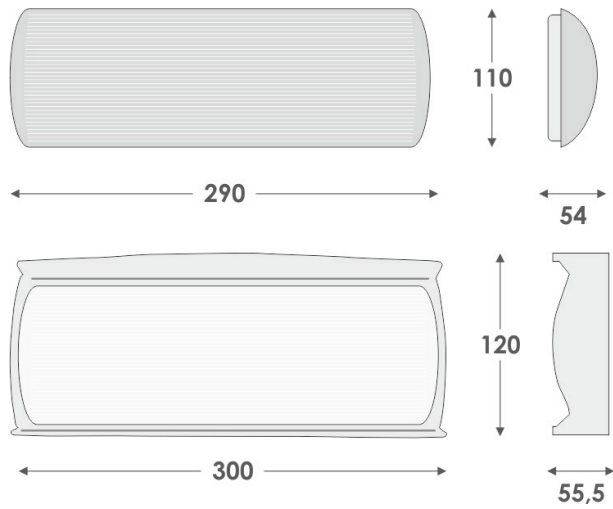

TEMPUS NÖD

E7341792

Tempus är en enkelsidig omkopplingsbar nödbelysningsarmatur för permanentdrift eller beredskapsdrift med eller utan piktogram. Läsavstånd 20 meter vid permanentdrift och piktogram, tre piktogram medföljer. Stomme av vit polykarbonat. Optik av klar polykarbonat. Tempus har inbyggt batteri för 1 timmes backup vid elnätavbrott. Armaturen har ej självtest, funktionstestas manuellt med tryckknapp på armaturen för kontroll av batteri och ljuskälla. Batteri: NiMH-batteri 3,6V/600 mA med en timmes backup. Uppladdningstid: 24 timmar. Effektförbrukning: 2,7W/3VA resp. 2,9W/3,1VA.

Monteras inomhus dikt tak eller på vägg, omgivningstemperatur vid drift +5°C till + 40°C. Kabelinföring i vardera gavel och på baksidan, kopplingsplint 2x2,5 mm².

Batterikvalitet	NiMH	Elektriska data (forts)	
Funktion	Belysning/skytt utrymningsväg	Spänningstyp	AC
Kopplingsart	Driftkoppling/nödkoppling	Bredd	111 mm
Ljusflöde vid standby	100 lm	Höjd/djup	54 mm
Lämplig för indikering	Dekal	Längd	292 mm
Läsavstånd	20 m	Kapslingsklass (IP)	IP30
Med anslutning för distanskopplare	Nej	Skyddsklass	II
Med piktogram	Ja	Kapslingsfärg	Vit
Strömförsörjningssystem	Decentral (enkelbatteri)	Material kapsling	Plast
Typ av indikering	Enkelsidig	Material kupa	Plast, transparent
Övervakningsanordning	Testknapp	Med ljuskälla	Ja
Ljustekniska data		Monteringsmetod	Väggpåbyggnad
Armaturljusflöde	40 lm	Typ av kabeldragning	Avslutning
Ljuskälla	LED ej utbytbar		
Elektriska data			
Märkspänning från/till	230...240 V		

Måttritning

Ljusfördelningskurva

Tillbehör/reservdelar

Artnr	Benämning	Modell	Dubbelsidig
E7342405	PIKTOGRAMSET RULLSTOL TEMPUS	Dekal	Nej
E7342391	BATTERI NIMH 3,6V 0,6 AH		