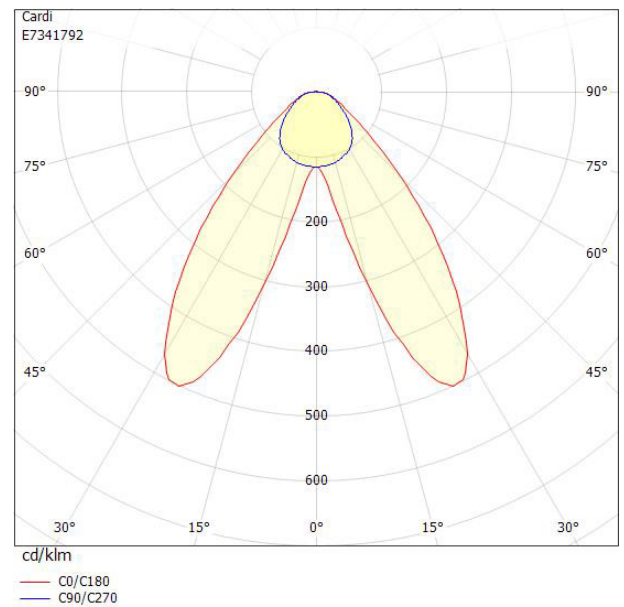

Monteras inomhus dikt tak eller på vägg, omgivningstemperatur vid drift +5°C till + 40°C. Kabelinföring i vardera gavel och på baksidan, kopplingsplint 2x2,5 mm².

Batterikvalitet	NiMH	Elektriska data (forts)	
Funktion	Belysning/skytt utrymningsväg	Spänningstyp	AC
Kopplingsart	Driftkoppling/nödkoppling	Bredd	111 mm
Ljusflöde vid standby	100 lm	Höjd/djup	54 mm
Lämplig för indikering	Dekal	Längd	292 mm
Läsavstånd	20 m	Kapslingsklass (IP)	IP30
Med anslutning för distanskopplare	Nej	Skyddsklass	II
Med piktogram	Ja	Kapslingsfärg	Vit
Strömförsörjningssystem	Decentral (enkelbatteri)	Material kapsling	Plast
Typ av indikering	Enkelsidig	Material kupa	Plast, transparent
Övervakningsanordning	Testknapp	Med ljuskälla	Ja
Ljustekniska data		Monteringsmetod	Väggpåbyggnad
Armaturljusflöde	40 lm	Typ av kabeldragning	Avslutning
Ljuskälla	LED ej utbytbar		
Elektriska data			
Märkspänning från/till	230...240 V		

Måttritning

Ljusfördelningskurva

Tillbehör/reservdelar

Artnr	Benämning	Modell	Dubbelsidig
E7342405	PIKTOGRAMSET RULLSTOL TEMPUS	Dekal	Nej
E7342391	BATTERI NIMH 3,6V 0,6 AH		