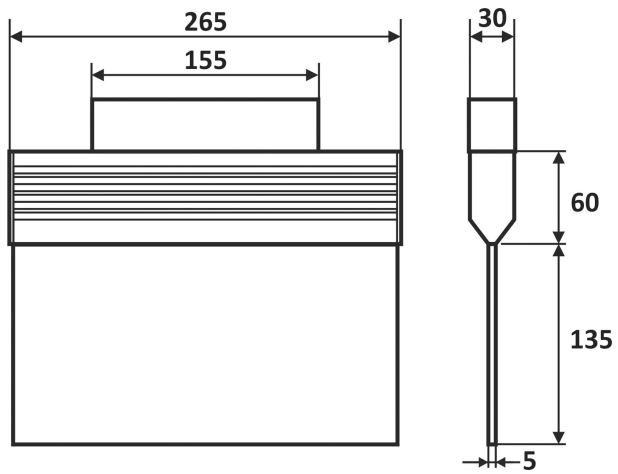

Måttitning