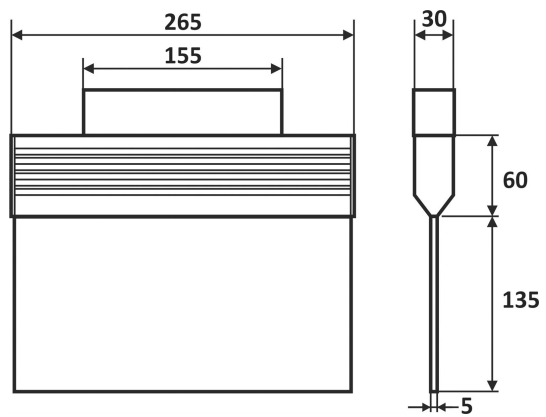

Mått ritning