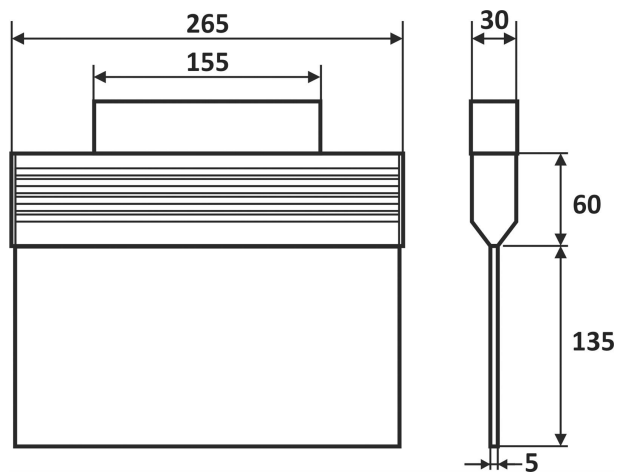

Måttritning