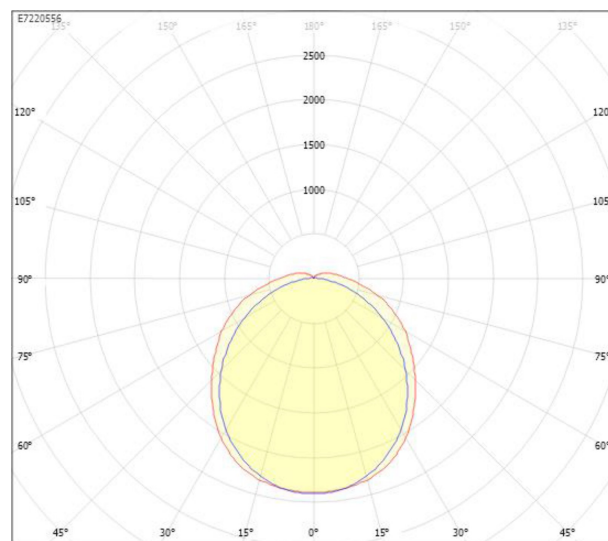

**Ljustekniska data**

Armaturljusflöde	7600 lm
Bibehållet ljusflöde vid genomsnittlig livslängd 100 000 tim (25 °C omgivning)	80 %
Bibehållet ljusflöde vid genomsnittlig livslängd 50 000 tim (25 °C omgivning)	95 %
Flimmervärde Pst LM	0.02
Färgbeständighet (McAdam ellipse)	SDCM3
Färgtemperatur	4000 K
Färgåtergivningningsindex (CRI)	80-89
Justering av ljusflöde	Steglöst reglerbar
Ljusedelning	Symmetrisk
Ljuskälla	LED ej utbytbar
Ljusuttag	Direkt
Nominell omgivande temperatur enligt IEC62722-2-1	-25...50 °C
Spridningsvinkel	Extremt bredstrålande >80°
Stroboskopeffektvärde SVM	0.01
<b>Elektriska data</b>	
Antal don MCB B10A	15
Antal don MCB B16A	25
Antal don MCB C10A	24
Antal don MCB C16A	38
Distortion (THD)	10
Driftdon	LED-drivdon konstantström
Drivdon ingår	Ja
Effektfaktor	0.95
Ljusutbyte	169 lm/W
Max. systemeffekt	45 W
Märkspänning från/till	220...240 V
Spänningstyp	AC
Utbytbar drivdon	Ja
<b>Dimensioner</b>	
Bredd	145 mm
Höjd/djup	111 mm

## Måttritning

FABO LED	A	D
X ÖK	1172	max. 700
XLÖK/ÖK DALI	1172	max. 700
XXL ÖK/ÖK DALI	1452	max. 940

## Ljusfördelningskurva

cd  
 — C0/C180  
 — C90/C270