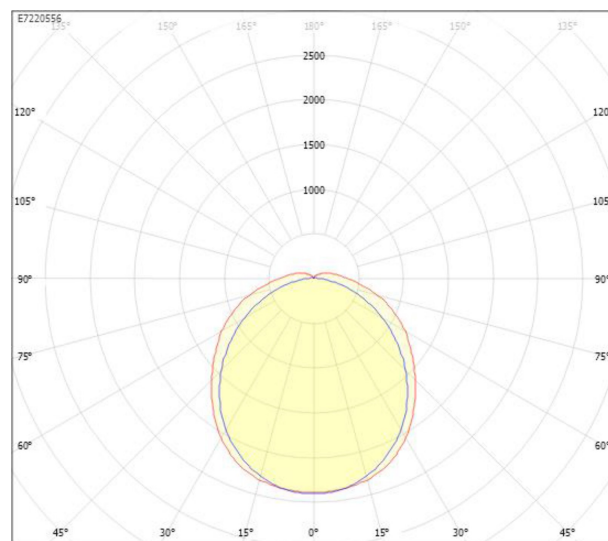

Ljusfördelningskurva

cd
— C0/C180
— C90/C270

UGR-tabell

Beräkning av bländning enligt UGR											
Tak	80	70	70	50	50	80	70	70	50	50	
Vägg	60	50	30	50	30	60	50	30	50	30	
Golv	30	20	20	20	20	30	20	20	20	20	
Rumstorlek:	Bildriktning tvärs till tvärsaxel					Bildriktning längs till tvärsaxel					
X											
Y											
2H	2H	17,7	19,3	20,6	19,7	21,0	17,7	19,4	20,7	19,8	21,0
	3H	19,4	21,1	22,3	21,5	22,6	19,1	20,8	21,9	21,2	22,3
	4H	20,2	21,9	23,0	22,3	23,4	19,6	21,3	22,4	21,8	22,8
	6H	20,9	22,6	23,7	23,1	24,1	20,0	21,7	22,7	22,2	23,2
	8H	21,3	23,0	23,9	23,4	24,4	20,1	21,8	22,8	22,3	23,3
	12H	21,5	23,3	24,2	23,7	24,6	20,2	21,9	22,9	22,4	23,3
4H	2H	18,3	19,9	21,0	20,4	21,4	18,5	20,1	21,2	20,6	21,6
	3H	20,2	21,9	22,9	22,4	23,3	20,0	21,7	22,7	22,2	23,1
	4H	21,1	22,9	23,7	23,4	24,2	20,7	22,4	23,3	22,9	23,8
	6H	22,0	23,8	24,5	24,3	25,0	21,2	23,0	23,7	23,5	24,2
	8H	22,4	24,2	24,9	24,7	25,4	21,4	23,2	23,9	23,7	24,4
	12H	22,8	24,6	25,2	25,1	25,7	21,5	23,3	23,9	23,9	24,5
8H	4H	21,4	23,2	23,9	23,7	24,4	21,2	23,0	23,7	23,5	24,2
	6H	22,5	24,3	24,8	24,8	25,4	22,0	23,8	24,3	24,3	24,9
	8H	23,0	24,8	25,3	25,4	25,9	22,3	24,1	24,6	24,6	25,1
	12H	23,5	25,3	25,8	25,9	26,4	22,5	24,3	24,8	24,9	25,3
12H	4H	21,4	23,2	23,8	23,7	24,3	21,3	23,1	23,7	23,7	24,3
	6H	22,5	24,3	24,9	24,9	25,4	22,2	24,0	24,5	24,6	25,1
	8H	23,1	25,0	25,4	25,5	26,0	22,6	24,4	24,8	25,0	25,4
Variation av åskådarposition för tvärsavstånd S											
S = 1,0H		+0,1 / -0,1					+0,1 / -0,1				
S = 1,5H		+0,2 / -0,3					+0,2 / -0,3				
S = 2,0H		+0,3 / -0,5					+0,3 / -0,6				
Standardtabell		BK08					BK06				
Korrektionsfaktor		S,4					7,0				
Korrigerade bländindikerare relaterade till totalt ljusflöde