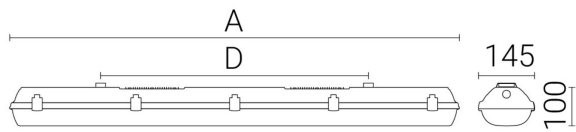

Måttitning

FABO LED	A	D
x ÖK	1172	max. 700
xL ÖK/ÖK DALI	1172	max. 700
xxL ÖK/ÖK DALI	1452	max. 940