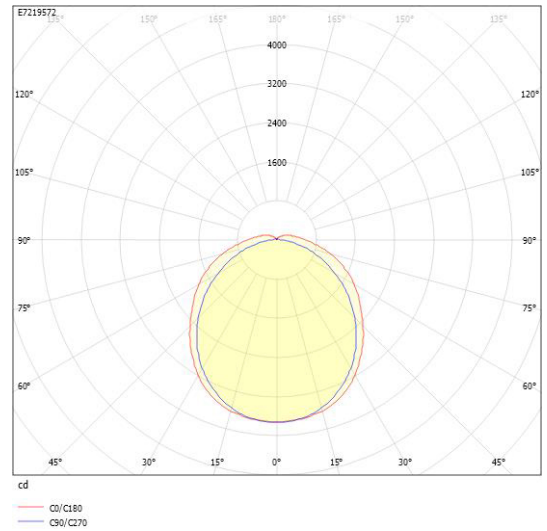

Måttritning

FABO LED	A	D
XÖK	1172	max. 700
XLÖK/ÖK DALI	1172	max. 700
XXL ÖK/ÖK DALI	1452	max. 940

Ljusfördelningskurva

UGR-tabell

Beräkning av bländning enligt UGR												
		60	70	70	50	50	80	70	70	50	50	
ρ Tak												
ρ Vägg		60	50	30	50	30	60	50	30	50	30	
ρ Golv		30	20	20	20	20	30	20	20	20	20	
Rumsstorlek	Y	Blickriktning tvärs till tvärsavel					Blickriktning längs till tvärsavel					
X												
2H	2H	19.2	20.9	22.2	21.3	22.5	19.3	20.9	22.2	21.3	22.5	
2H	3H	21.0	22.6	23.8	23.0	24.2	20.6	22.3	23.5	22.7	23.8	
2H	4H	21.8	23.4	24.5	23.9	24.9	21.1	22.8	23.9	23.3	24.3	
2H	6H	22.5	24.2	25.2	24.6	25.6	21.5	23.2	24.3	23.7	24.7	
2H	8H	22.8	24.5	25.5	25.0	25.9	21.7	23.4	24.4	23.8	24.8	
2H	12H	23.1	24.8	25.7	25.3	26.2	21.7	23.5	24.4	23.9	24.8	
4H	2H	19.8	21.5	22.6	21.9	23.0	20.0	21.7	22.8	22.1	23.2	
4H	3H	21.7	23.4	24.4	23.9	24.8	21.6	23.3	24.2	23.6	24.7	
4H	4H	22.7	24.4	25.3	24.9	25.7	22.1	24.0	24.8	24.5	25.3	
4H	6H	23.6	25.3	26.1	25.8	26.5	22.8	24.5	25.3	25.0	25.7	
4H	8H	24.0	25.7	26.4	26.3	26.9	22.9	24.7	25.4	25.2	25.9	
4H	12H	24.3	26.1	26.7	26.7	27.2	23.1	24.8	25.5	25.4	26.0	
8H	4H	22.9	24.7	25.4	25.2	25.9	22.6	24.5	25.2	25.1	25.7	
8H	6H	24.0	25.8	26.4	26.4	26.9	23.5	25.3	25.9	25.8	26.4	
8H	8H	24.5	26.3	26.9	26.9	27.4	23.8	25.6	26.1	26.2	26.7	
8H	12H	25.1	26.9	27.3	27.5	27.9	24.0	25.9	26.3	26.4	26.9	
12H	4H	22.9	24.7	25.3	25.3	25.9	22.9	24.6	25.3	25.2	25.8	
12H	6H	24.1	25.9	26.4	26.5	26.9	23.7	25.5	26.0	26.1	26.6	
12H	8H	24.7	26.5	26.9	27.1	27.5	24.1	25.9	26.4	26.5	27.0	
Variation av blickdärvidden för tvärsavel S												
S = 1.0H		+0.1 / -0.1					+0.1 / -0.1					
S = 1.5H		+0.2 / -0.2					+0.2 / -0.2					
S = 2.0H		+0.3 / -0.3					+0.3 / -0.3					
Standarttabell		BK08					BK06					
Korrigeringsfaktor		10.0					8.6					
Korrigerade blickdärvidningar redovisade till högst fjärdedel												