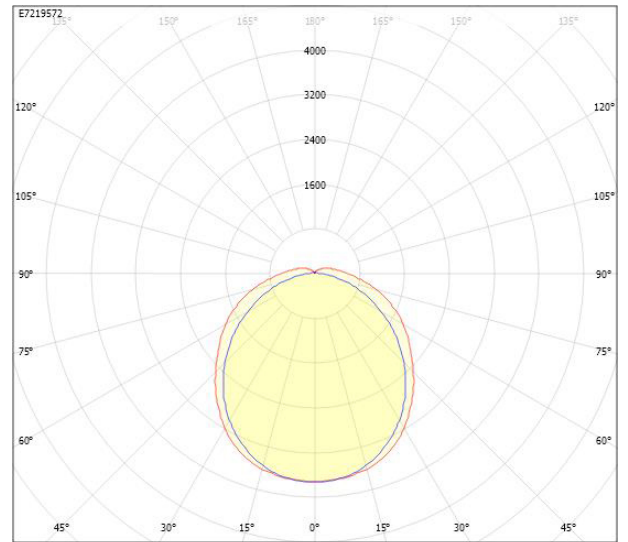

Ljusfördelningskurva

cd
— C0/C180
— C90/C270

UGR-tabell

Beräkning av bländning enligt UGR											
ρ Tak	80	70	70	50	50	80	70	70	50	50	
ρ Vägg	60	50	30	50	30	60	50	30	50	30	
ρ Golv	30	20	20	20	20	30	20	20	20	20	
Rumsstorlek X	Y	Blickriktning tvärs till tvärsaxel					Blickriktning längs till tvärsaxel				
2H	2H	19.2	20.9	22.2	21.3	22.5	19.3	20.9	22.2	21.3	22.5
2H	3H	21.0	22.6	23.8	23.0	24.2	20.6	22.3	23.5	22.7	23.8
2H	4H	21.8	23.4	24.5	23.9	24.9	21.2	22.8	23.9	23.3	24.3
2H	6H	22.5	24.2	25.2	24.6	25.6	21.5	23.2	24.3	23.7	24.7
2H	8H	22.8	24.5	25.5	25.0	25.9	21.7	23.4	24.4	23.8	24.8
2H	12H	23.1	24.8	25.7	25.3	26.2	21.7	23.5	24.4	23.9	24.8
4H	2H	19.8	21.5	22.6	21.9	23.0	20.0	21.7	22.8	22.1	23.2
4H	3H	21.7	23.4	24.4	23.9	24.8	21.6	23.3	24.2	23.8	24.7
4H	4H	22.7	24.4	25.3	24.9	25.7	22.2	24.0	24.8	24.5	25.3
4H	6H	23.6	25.3	26.1	25.8	26.5	22.8	24.5	25.3	25.0	25.7
4H	8H	24.0	25.7	26.4	26.3	26.9	22.9	24.7	25.4	25.2	25.9
4H	12H	24.3	26.1	26.7	26.7	27.3	23.1	24.8	25.5	25.4	26.0
8H	4H	22.9	24.7	25.4	25.2	25.9	22.8	24.5	25.2	25.1	25.7
8H	6H	24.0	25.8	26.4	26.4	26.9	23.5	25.3	25.9	25.8	26.4
8H	8H	24.5	26.3	26.9	26.9	27.4	23.8	25.6	26.1	26.2	26.7
8H	12H	25.1	26.9	27.3	27.5	27.9	24.0	25.9	26.3	26.4	26.9
12H	4H	22.9	24.7	25.3	25.3	25.9	22.9	24.6	25.3	25.2	25.8
12H	6H	24.1	25.9	26.4	26.5	26.9	23.7	25.5	26.0	26.1	26.6
12H	8H	24.7	26.5	26.9	27.1	27.5	24.1	25.9	26.4	26.5	27.0
Variation av blickriktning för tvärsaxel S											
S = 1.0H		+0.1 / -0.1					+0.1 / -0.1				
S = 1.5H		+0.2 / -0.3					+0.2 / -0.3				
S = 2.0H		+0.3 / -0.5					+0.3 / -0.6				
Standardtabell		BK08					BK06				
Korrektionsfaktor		10.0					8.6				
Korrigerade bländindikatorer relaterade till total ljusflöde