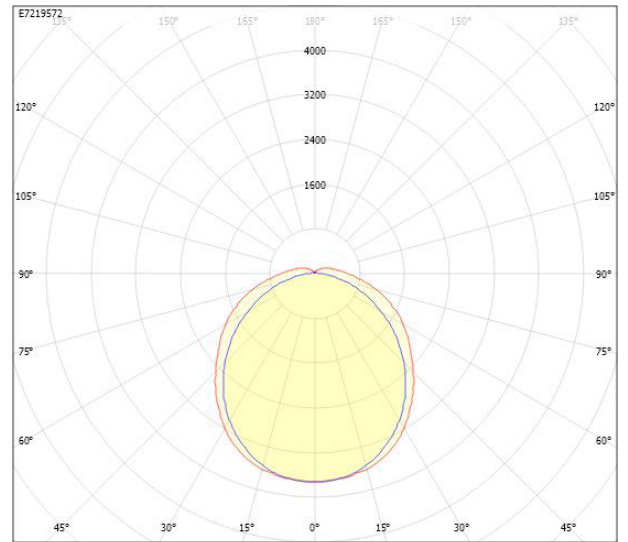

Mått ritning

FABO LED	A	D
X ÖK	1172	max. 700
XL ÖK/ÖK DALI	1172	max. 700
XXL ÖK/ÖK DALI	1452	max. 940

Ljusfördelningskurva

cd
 — C0/C180
 — C90/C270

UGR-tabell

Beräkning av bländning enligt UGR											
ρ Tak	80	70	70	50	50	80	70	70	50	50	
ρ Vägg	60	50	30	50	30	60	50	30	50	30	
ρ Golv	30	20	20	20	20	30	20	20	20	20	
Rumsstorlek X	Y	Blickriktning tvärs till tvärsaxel					Blickriktning längs till tvärsaxel				
2H	2H	19.2	20.9	22.2	21.3	22.5	19.3	20.9	22.2	21.3	22.5
2H	3H	21.0	22.6	23.8	23.0	24.2	20.6	22.3	23.5	22.7	23.8
2H	4H	21.6	23.4	24.5	23.9	24.9	21.2	22.6	23.9	23.3	24.3
2H	6H	22.5	24.2	25.2	24.6	25.6	21.5	23.2	24.3	23.7	24.7
2H	8H	22.8	24.5	25.5	25.0	25.9	21.7	23.4	24.4	23.8	24.8
2H	12H	23.1	24.8	25.7	25.3	26.2	21.7	23.5	24.4	23.9	24.8
4H	2H	19.8	21.5	22.6	21.9	23.0	20.0	21.7	22.8	22.1	23.2
4H	3H	21.7	23.4	24.4	23.9	24.8	21.6	23.3	24.2	23.8	24.7
4H	4H	22.7	24.4	25.3	24.9	25.7	22.2	24.0	24.8	24.5	25.3
4H	6H	23.6	25.3	26.1	25.8	26.5	22.8	24.5	25.3	25.0	25.7
4H	8H	24.0	25.7	26.4	26.3	26.9	22.9	24.7	25.4	25.2	25.9
4H	12H	24.3	26.1	26.7	26.7	27.3	23.1	24.8	25.5	25.4	26.0
8H	4H	22.9	24.7	25.4	25.2	25.9	22.8	24.5	25.2	25.1	25.7
8H	6H	24.0	25.8	26.4	26.4	26.9	23.5	25.3	25.9	25.8	26.4
8H	8H	24.5	26.3	26.9	26.9	27.4	23.8	25.6	26.1	26.2	26.7
8H	12H	25.1	26.9	27.3	27.5	27.9	24.0	25.9	26.3	26.4	26.9
12H	4H	22.9	24.7	25.3	25.3	25.9	22.9	24.6	25.3	25.2	25.8
12H	6H	24.1	25.9	26.4	26.5	26.9	23.7	25.5	26.0	26.1	26.6
12H	8H	24.7	26.5	26.9	27.1	27.5	24.1	25.9	26.4	26.5	27.0
Variation av blickriktning för tvärsaxel S											
S = 1.0H		+0.1 / -0.1					+0.1 / -0.1				
S = 1.5H		+0.2 / -0.3					+0.2 / -0.3				
S = 2.0H		+0.3 / -0.5					+0.3 / -0.6				
Standardtabell		BK08					BK06				
Korrektionsfaktor		10.0					8.6				
Korrigerade bländindikatorer relaterade till total ljusflöde											