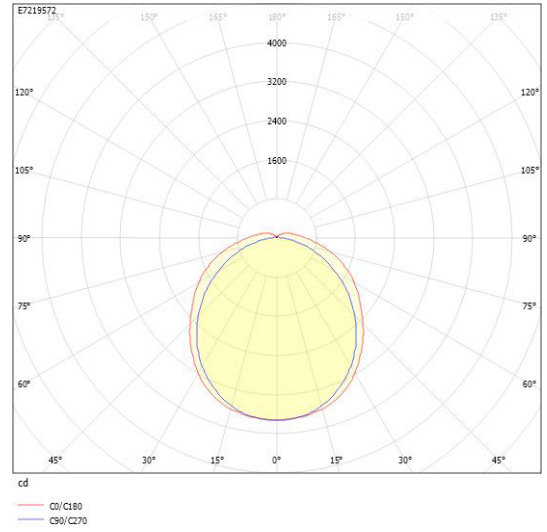

**Dimensioner**

Bredd	145 mm
Höjd/djup	111 mm

**Dimensioner (forts)**

Längd	1452 mm
-------	---------

**Tekniska data**

Bakkantsdimring	Nej
Bluetoothstyrd	Nej
Brandskydd "D"	Ja
Dimmer med tryckknapp	Nej
Dimmerfunktion saknas	Ja
Dimning DALI-2	Nej
Framkantsdimring	Nej
Integrerad dimning	Nej
Kapslingsklass (IP)	IP66
Nödströmförsörjning integrerad	Nej
Skyddsklass	I
Slagtålighet (IK)	IK10

# Måttritning

# Ljusfördelningskurva