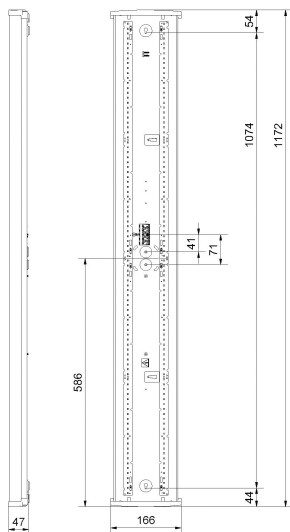

Måttavning