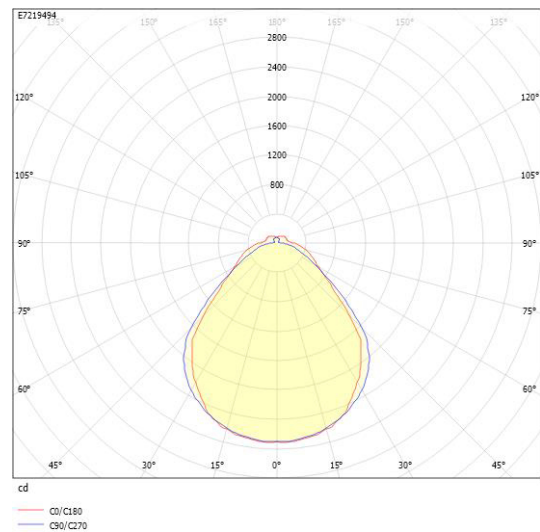

Ljusfördelningskurva