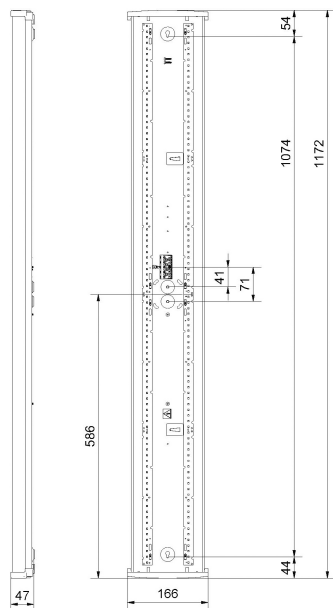

Mått ritning