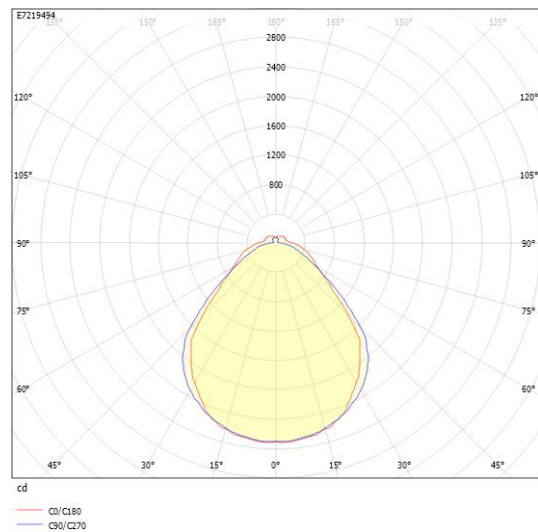

Ljusfördelningskurva