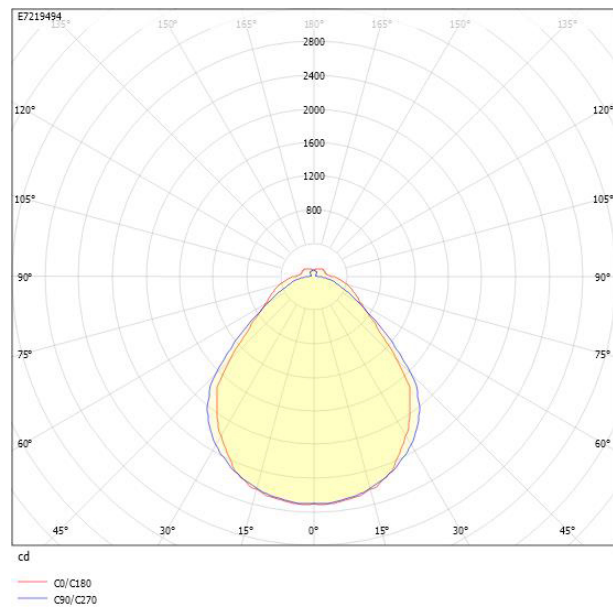

Ljusfördelningskurva