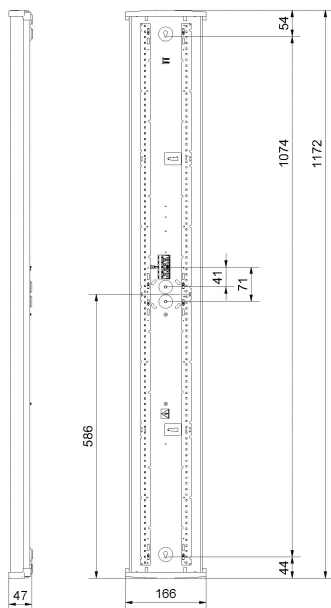

Mått ritning