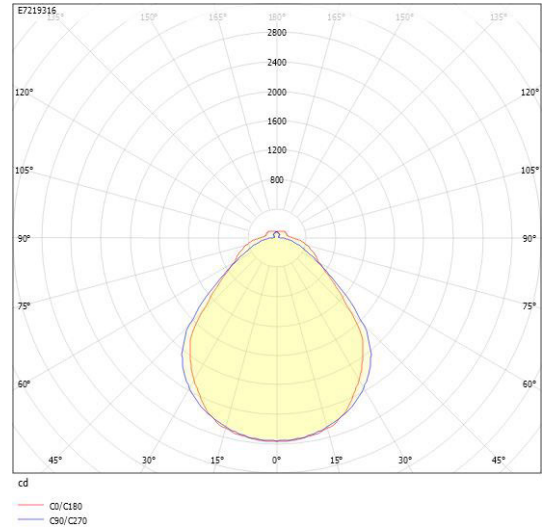

**Dimensioner (forts)**

Höjd/djup	47 mm
Längd	1172 mm

**Tekniska data**

Bakkantsdimring	Nej
Bluetoothstyrd	Nej
Brandskydd "D"	Ja
Dimmer med tryckknapp	Ja
Dimmerfunktion saknas	Nej
Dimning DALI-2	Ja
Framkantsdimring	Nej
Integrerad dimning	Nej
Kapslingsklass (IP)	IP44
Skyddsklass	I
Slagtålighet (IK)	IK07

# Måttritning

# Ljusfördelningskurva