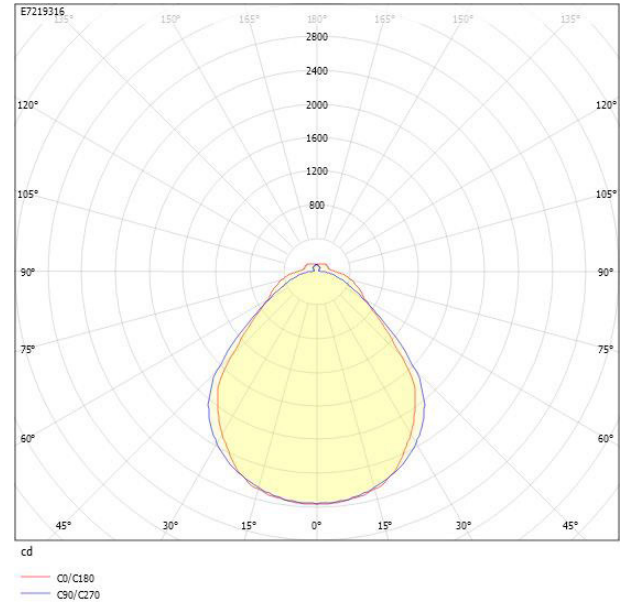

Ljusfördelningskurva

UGR-tabell

Beräkning av bländning enligt UGR											
p Tak	80	70	70	50	50	80	70	70	50	50	
p Vägg	60	50	30	50	30	60	50	30	50	30	
p Golv	30	20	20	20	20	30	20	20	20	20	
Rumsstorlek X	Y	Bildriktning tvärs till tvärsaxel					Bildriktning längs till tvärsaxel				
2H	2H	17,2	18,9	20,0	19,3	20,4	17,5	19,2	20,3	19,6	20,6
2H	3H	18,7	20,3	21,3	20,8	21,8	18,2	19,9	20,9	20,4	21,3
2H	4H	19,5	21,2	22,2	21,7	22,6	18,6	20,3	21,2	20,8	21,7
2H	6H	20,5	22,2	23,1	22,7	23,5	19,0	20,7	21,5	21,1	22,0
2H	8H	21,0	22,8	23,6	23,2	24,1	19,1	20,8	21,7	21,3	22,1
2H	12H	21,6	23,4	24,2	23,9	24,6	19,2	20,9	21,7	21,4	22,2
4H	2H	17,6	19,3	20,3	19,8	20,7	17,8	19,5	20,5	20,0	20,9
4H	3H	19,3	21,1	21,9	21,6	22,3	18,8	20,6	21,4	21,1	21,8
4H	4H	20,4	22,1	22,9	22,7	23,3	19,4	21,1	21,8	21,6	22,3
4H	6H	21,6	23,4	24,0	23,9	24,5	19,9	21,6	22,3	22,2	22,8
4H	8H	22,3	24,0	24,6	24,6	25,1	20,1	21,9	22,4	22,4	23,0
4H	12H	23,0	24,8	25,3	25,3	25,8	20,3	22,1	22,6	22,6	23,1
8H	4H	20,7	22,4	23,0	23,0	23,5	19,7	21,5	22,1	22,1	22,6
8H	6H	22,1	23,9	24,4	24,5	25,0	20,5	22,3	22,7	22,9	23,3
8H	8H	23,0	24,8	25,2	25,4	25,8	20,9	22,6	23,1	23,2	23,7
8H	12H	23,9	25,7	26,1	26,3	26,7	21,2	23,0	23,4	23,6	24,0
12H	4H	20,7	22,5	23,0	23,0	23,5	19,9	21,6	22,1	22,2	22,7
12H	6H	22,2	24,0	24,4	24,6	25,0	20,7	22,5	22,9	23,1	23,5
12H	8H	23,1	25,0	25,3	25,6	25,9	21,2	23,0	23,3	23,6	23,9
Variation av besiktningsposition för tvärsaxel S											
S = 1,0H		+0,2 / -0,2					+0,2 / -0,2				
S = 1,5H		+0,2 / -0,4					+0,4 / -0,7				
S = 2,0H		+0,3 / -0,6					+0,8 / -1,1				
Standardtabell		BK09					BK05				
Korrektionsfaktor		8,6					5,5				
Korrigerade bländningskurvor relaterade till total ljusflöde