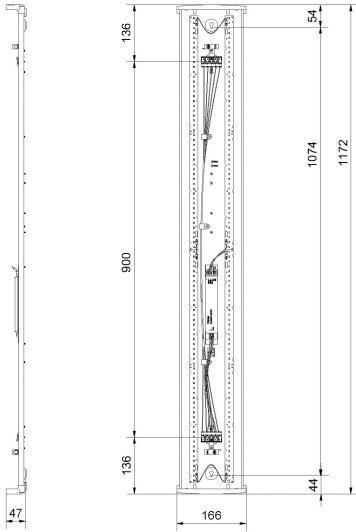

**Dimensioner (forts)**

Höjd/djup	47 mm
Längd	1172 mm

**Tekniska data**

Bakkantsdimring	Nej
Bluetoothstyrd	Nej
Brandskydd "D"	Ja
Dimmer med tryckknapp	Ja
Dimmerfunktion saknas	Nej
Dimning DALI-2	Ja
Framkantsdimring	Nej
Integrerad dimning	Nej
Kapslingsklass (IP)	IP44
Skyddsklass	I
Slagtålighet (IK)	IK07

**Utförande**

Anslutningstyp	Stickklämma
Antal poler	5
Kapslingsfärg	Vit
Ledararea.	2.5 mm <sup>2</sup>
Lämplig för takmontering	Ja
Lämplig för väggmontering	Ja
Lämplig för ytmontage	Ja
Material kapsling	Aluminium
Material kupa	Plast, prismatisk
Med ljuskälla	Ja
Med rörelsesensor	Nej
RAL-nummer	9003
Typ av kabeldragning	Genomgående ledning inkluderad
Vikt	1.3 kg
Ytskydd hus/kapsling/stomme	Med pulverlack

# Måttritning