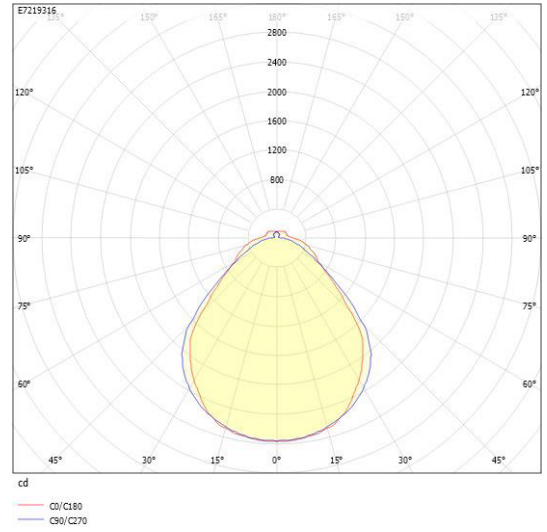

Ljusfördelningskurva

UGR-tabell

Beräkning av bländning enligt UGR											
ρ Tak	80	70	70	50	50	80	70	70	50	50	
ρ Vägg	60	50	30	50	30	60	50	30	50	30	
ρ Golv	30	20	20	20	20	30	20	20	20	20	
Rumsstorlek X	Bländkänning tvärs till tvärsaxel					Bländkänning längs till tvärsaxel					
Y											
2H	2H	17.2	18.9	20.0	19.3	20.4	17.5	19.2	20.3	19.6	20.6
2H	3H	16.7	20.3	21.3	20.8	21.8	16.2	19.9	20.9	20.4	21.3
2H	4H	19.5	21.2	22.2	21.7	22.6	18.6	20.3	21.2	20.8	21.7
2H	6H	20.5	22.2	23.1	22.7	23.5	19.0	20.7	21.5	21.1	22.0
2H	8H	21.0	22.8	23.6	23.2	24.1	19.1	20.8	21.7	21.3	22.1
2H	12H	21.6	23.4	24.2	23.9	24.6	19.2	20.9	21.7	21.4	22.2
4H	2H	17.6	19.3	20.3	19.8	20.7	17.8	19.5	20.5	20.0	20.9
4H	3H	19.3	21.1	21.9	21.6	22.3	18.8	20.6	21.4	21.1	21.8
4H	4H	20.4	22.1	22.9	22.7	23.3	19.4	21.1	21.8	21.6	22.3
4H	6H	21.6	23.4	24.0	23.9	24.5	19.9	21.6	22.2	22.2	22.8
4H	8H	22.3	24.0	24.6	24.6	25.1	20.1	21.9	22.4	22.4	23.0
4H	12H	23.0	24.8	25.3	25.3	25.8	20.3	22.1	22.6	22.6	23.1
8H	4H	20.7	22.4	23.0	23.0	23.5	19.7	21.5	22.1	22.1	22.6
8H	6H	22.1	23.9	24.4	24.5	25.0	20.5	22.3	22.7	22.9	23.3
8H	8H	23.0	24.8	25.2	25.4	25.8	20.9	22.6	23.1	23.1	23.7
8H	12H	23.9	25.7	26.1	26.3	26.7	21.2	23.0	23.4	23.6	24.0
12H	4H	20.7	22.5	23.0	23.0	23.5	19.9	21.6	22.1	22.2	22.7
12H	6H	22.2	24.0	24.4	24.6	25.0	20.7	22.5	22.9	23.1	23.5
12H	8H	23.1	25.0	25.3	25.6	25.9	21.2	23.0	23.3	23.6	23.9
Variation av bländarposition för tvärsnitt S											
S = 1.0H		+0.2 / -0.2				+0.2 / -0.2					
S = 1.5H		+0.2 / -0.4				+0.4 / -0.7					
S = 2.0H		+0.3 / -0.6				+0.8 / -1.1					
Standartabell		BK09				BK05					
Korrektionsfaktor		6.6				5.5					
Korrigerade bländningskänningar relaterade till totalt ljusflöde