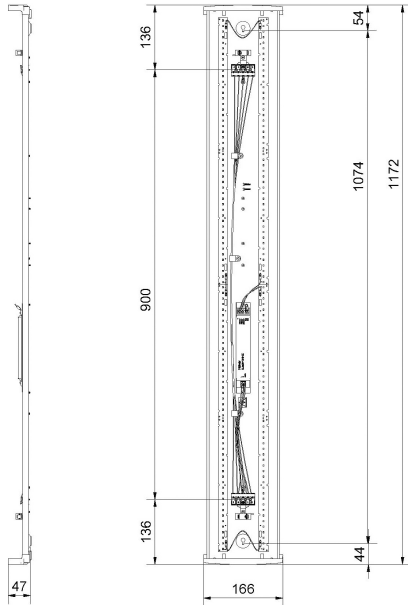

Måttritning