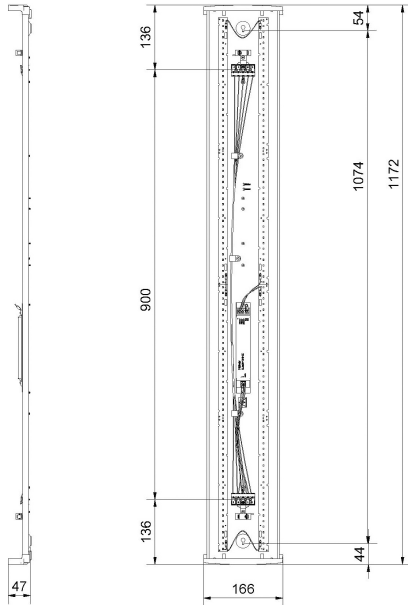

# REKO XL HO 4K DALI/SWD ÖK

E7219316

Reko är en allmänljusarmatur IP44, en armatur med mindre miljöpåverkan när det gäller val material och emballage. Reko är till >98% återvinningsbar. Stomme av återvunnen vitlackerad aluminium för bra kylning av LED och elektronik, gavlar av vit biobaserad plast från tallolja, prismatiskt kupa med diffuserade långsidor för bra ljusbild, släpljus i tak samt begränsad insyn. Monteras dikt tak, lina, på vägg eller konsol. Godkänd för omgivningstemperatur -20°C till +50°C. Armaturen är D-märkt. Kabelinföring, knockout Ø 20 mm i vardera gavel. Insticksplint 3+2x2x2,5 mm<sup>2</sup> i vardera gavel, överkopplad 1-fas + DALI. Armaturen är försedd med drivdon typ DALI/Switch&Dim för extern styrning. Ljusdiffuserade film finns som tillbehör, beställs separat.

**Dimensioner (forts)**

Höjd/djup	47 mm
Längd	1172 mm
Bakkantsdimring	Nej
Bluetoothstyrd	Nej
Brandskydd "D"	Ja
Dimmer med tryckknapp	Ja
Dimmerfunktion saknas	Nej
Dimning DALI-2	Ja
Framkantsdimring	Nej
Integrerad dimning	Nej
Kapslingsklass (IP)	IP44
Skyddsklass	I
Slagtålighet (IK)	IK07
Anslutningstyp	Stickklämma
Antal poler	5
Kapslingsfärg	Vit
Ledararea.	2.5 mm <sup>2</sup>
Lämplig för takmontering	Ja
Lämplig för väggmontering	Ja
Lämplig för ytmontage	Ja
Material kapsling	Aluminium
Material kupa	Plast, prismatisk
Med ljuskälla	Ja
Med rörelsesensor	Nej
RAL-nummer	9003
Typ av kabeldragning	Genomgående ledning inkluderad
Vikt	1.3 kg
Ytskydd hus/kapsling/stomme	Med pulverlack

## Måttritning