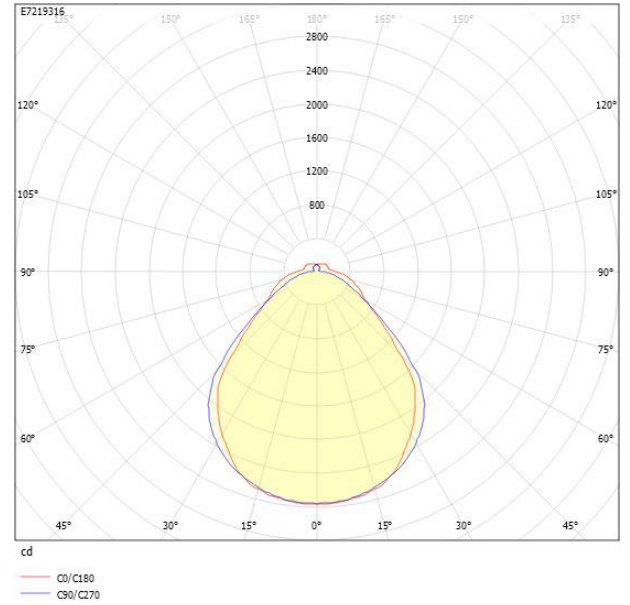

**Ljustekniska data**

Armaturljusflöde	7265 lm
Bibehållet ljusflöde vid genomsnittlig livslängd 100 000 tim (25 °C omgivning)	84 %
Bibehållet ljusflöde vid genomsnittlig livslängd 50 000 tim (25 °C omgivning)	91 %
Flimmervärde Pst LM	0.01
Färgbeständighet (McAdam ellipse)	SDCM3
Färgtemperatur	4000 K
Färgåtergivningindex (CRI)	80-89
Justering av ljusflöde	Steglöst reglerbar
Ljusedelning	Symmetrisk
Ljuskälla	LED ej utbytbar
Ljusuttag	Direkt
Nominell omgivande temperatur enligt IEC62722-2-1	-20...50 °C
Spridningsvinkel	Extremt bredstrålande >80°
Stroboskopeffektvärde SVM	0.01
<b>Elektriska data</b>	
Antal don MCB B10A	17
Antal don MCB B16A	28
Antal don MCB C10A	29
Antal don MCB C16A	47
Distortion (THD)	10
Driftdon	LED-drivdon konstantström
Drivdon ingår	Ja
Effektfaktor	0.89
Ljusutbyte	154 lm/W
Max. systemeffekt	47 W
Märkspänning från/till	220...240 V
Nominell ström	320 mA
Spänningstyp	AC
Utbytbar drivdon	Ja
<b>Dimensioner</b>	
Bredd	166 mm

## Måttritning

## Ljusfördelningskurva