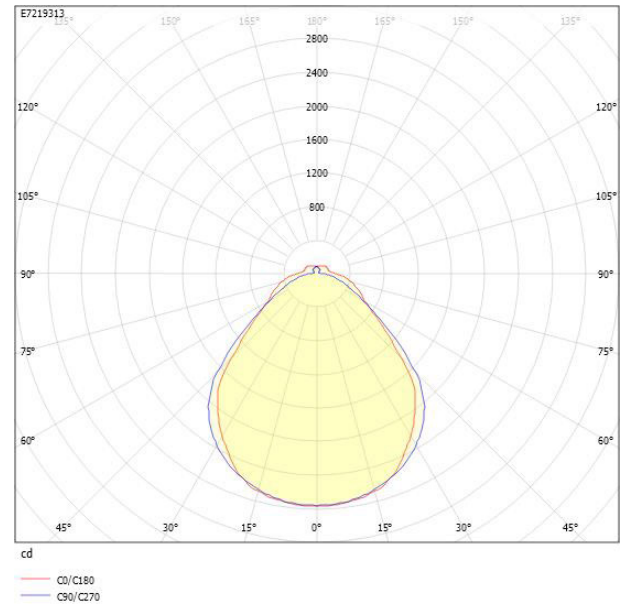

**Ljustekniska data**

Armaturljusflöde	7265 lm
Bibehållet ljusflöde vid genomsnittlig livslängd 100 000 tim (25 °C omgivning)	84 %
Bibehållet ljusflöde vid genomsnittlig livslängd 50 000 tim (25 °C omgivning)	91 %
Flimmervärde Pst LM	0.01
Färgbeständighet (McAdam ellipse)	SDCM3
Färgtemperatur	4000 K
Färgåtergivningningsindex (CRI)	80-89
Justering av ljusflöde	Nej
Ljusfördelning	Symmetrisk
Ljuskälla	LED ej utbytbar
Ljusuttag	Direkt
Nominell omgivande temperatur enligt IEC62722-2-1	-20...50 °C
Spridningsvinkel	Extremt bredstrålande >80°
Stroboskopeffektvärde SVM	0.01
<b>Elektriska data</b>	
Antal don MCB B10A	15
Antal don MCB B16A	24
Antal don MCB C10A	15
Antal don MCB C16A	24
Distortion (THD)	20
Driftdon	LED-drivdon konstantström
Drivdon ingår	Ja
Effektfaktor	0.89
Ljusutbyte	154 lm/W
Max. systemeffekt	47 W
Märkspänning från/till	220...240 V
Nominell ström	320 mA
Spänningstyp	AC
Utbytbar drivdon	Ja
<b>Dimensioner</b>	
Bredd	166 mm
Höjd/djup	47 mm

## Måttritning

## Ljusfördelningskurva