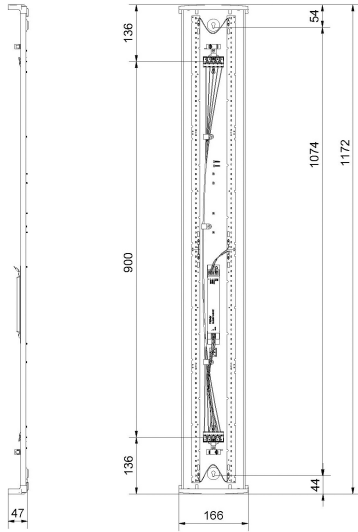

## REKO XL HO 4K ÖK

E7219313

Reko är en allmänljusarmatur IP44, en armatur med mindre miljöpåverkan både när det gäller armatur och emballage, Reko är till >98% återvinningsbar. Stomme av återvunnen vitlackerad aluminium för bra kylning av LED och elektronik, gavlar av vit biobaserad plast från tallolja, mikroprismatiskt kupa med diffuserade långsidor för bra ljusbild, släpljus i tak samt begränsad insyn. Monteras dikt tak, lina, på vägg eller konsol. Godkänd för omgivningstemperatur -20°C till +50°C. Armaturen är D-märkt. Kabelinföring Ø 20 mm i vardera gavel. Insticksplint i vardera gavel 5x2x2,5 mm<sup>2</sup>. Överkopplad. Ljusdiffuserade film finns som tillbehör, beställs separat.

**Dimensioner (forts)**

Längd	1172 mm
<b>Tekniska data</b>	
Bakkantsdimring	Nej
Bluetoothstyrd	Nej
Brandskydd "D"	Ja
Dimmer med tryckknapp	Nej
Dimmerfunktion saknas	Ja
Dimning DALI-2	Nej
Framkantsdimring	Nej
Integrerad dimning	Nej
Kapslingsklass (IP)	IP44
Skyddsklass	I
Slagtålighet (IK)	IK07
<b>Utförande</b>	
Anslutningstyp	Stickklämma
Antal poler	5
Kapslingsfärg	Vit
Ledararea.	2.5 mm <sup>2</sup>
Lämplig för takmontering	Ja
Lämplig för väggmontering	Ja
Lämplig för ytmontage	Ja
Material kapsling	Aluminium
Material kupa	Plast, prismatisk
Med ljuskälla	Ja
Med ljussensor	Nej
Med rörelsesensor	Nej
RAL-nummer	9003
Typ av kabeldragning	Genomgående ledning inkluderad
Vikt	1.3 kg
Ytskydd hus/kapsling/stomme	Med pulverlack

# Måttritning