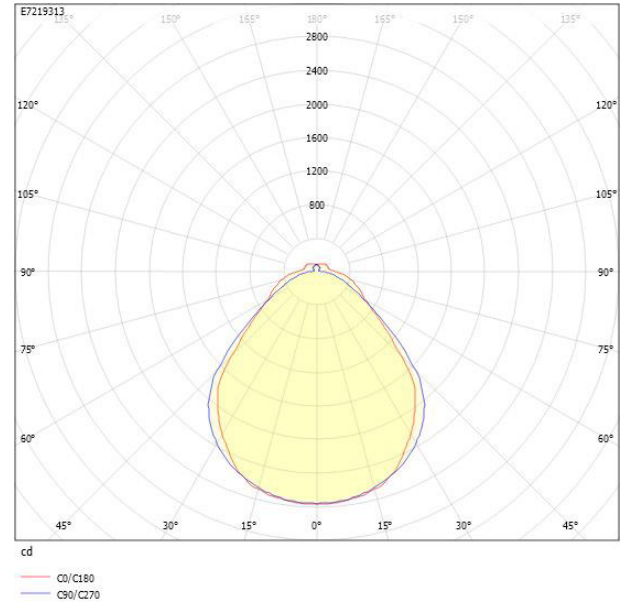

Ljusfördelningskurva

UGR-tabell

Beräkning av bländning enligt UGR											
p Tak	80	70	70	50	50	80	70	70	50	50	
p Vägg	60	50	30	50	30	60	50	30	50	30	
p Golv	30	20	20	20	20	30	20	20	20	20	
Rumsstorlek X	Y	Bildriktning tvärs till tvärsaxel					Bildriktning längs till tvärsaxel				
2H	2H	17,2	18,9	20,0	19,3	20,4	17,5	19,2	20,3	19,6	20,6
2H	3H	18,7	20,3	21,3	20,8	21,8	18,2	19,9	20,9	20,4	21,3
2H	4H	19,5	21,2	22,2	21,7	22,6	18,6	20,3	21,2	20,8	21,7
2H	6H	20,5	22,2	23,1	22,7	23,5	19,0	20,7	21,5	21,1	22,0
2H	8H	21,0	22,8	23,6	23,2	24,1	19,1	20,8	21,7	21,3	22,1
2H	12H	21,6	23,4	24,2	23,9	24,6	19,2	20,9	21,7	21,4	22,2
4H	2H	17,6	19,3	20,3	19,8	20,7	17,8	19,5	20,5	20,0	20,9
4H	3H	19,3	21,1	21,9	21,6	22,3	18,8	20,6	21,4	21,1	21,8
4H	4H	20,4	22,1	22,9	22,7	23,3	19,4	21,1	21,8	21,6	22,3
4H	6H	21,6	23,4	24,0	23,9	24,5	19,9	21,6	22,3	22,2	22,8
4H	8H	22,3	24,0	24,6	24,6	25,1	20,1	21,9	22,4	22,4	23,0
4H	12H	23,0	24,8	25,3	25,3	25,8	20,3	22,1	22,6	22,6	23,1
8H	4H	20,7	22,4	23,0	23,0	23,5	19,7	21,5	22,1	22,1	22,6
8H	6H	22,1	23,9	24,4	24,5	25,0	20,5	22,3	22,7	22,9	23,3
8H	8H	23,0	24,8	25,2	25,4	25,8	20,9	22,6	23,1	23,2	23,7
8H	12H	23,9	25,7	26,1	26,3	26,7	21,2	23,0	23,4	23,6	24,0
12H	4H	20,7	22,5	23,0	23,0	23,5	19,9	21,6	22,1	22,2	22,7
12H	6H	22,2	24,0	24,4	24,6	25,0	20,7	22,5	22,9	23,1	23,5
12H	8H	23,1	25,0	25,3	25,6	25,9	21,2	23,0	23,3	23,6	23,9
Variation av besiktningsposition för tvärsaxel S											
S = 1,0H		+0,2 / -0,2					+0,2 / -0,2				
S = 1,5H		+0,2 / -0,4					+0,4 / -0,7				
S = 2,0H		+0,3 / -0,6					+0,8 / -1,1				
Standardtabell		BK09					BK05				
Korrektionsfaktor		8,6					5,5				
Korrigerade bländningsvärden relaterade till total ljusflöde