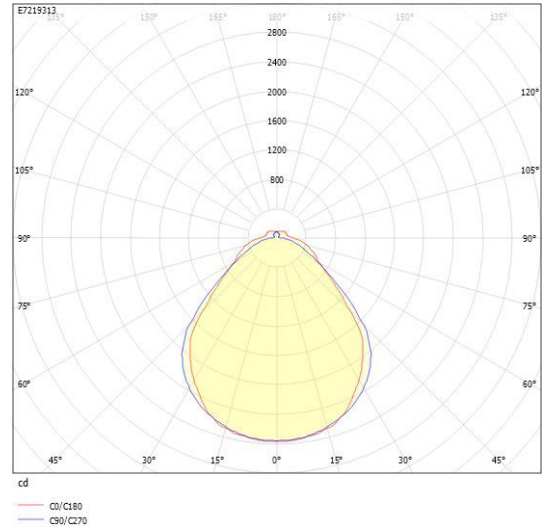

**Ljustekniska data**

Armaturljusflöde	7265 lm
Bibehållet ljusflöde vid genomsnittlig livslängd 100 000 tim (25 °C omgivning)	84 %
Bibehållet ljusflöde vid genomsnittlig livslängd 50 000 tim (25 °C omgivning)	91 %
Flimmervärde Pst LM	0.01
Färgbeständighet (McAdam ellipse)	SDCM3
Färgtemperatur	4000 K
Färgåtergivningningsindex (CRI)	80-89
Justering av ljusflöde	Nej
Ljusfördelning	Symmetrisk
Ljuskälla	LED ej utbytbar
Ljusuttag	Direkt
Nominell omgivande temperatur enligt IEC62722-2-1	-20...50 °C
Spridningsvinkel	Extremt bredstrålande >80°
Stroboskopeffektvärde SVM	0.01
<b>Elektriska data</b>	
Antal don MCB B10A	15
Antal don MCB B16A	24
Antal don MCB C10A	15
Antal don MCB C16A	24
Distortion (THD)	20
Driftdon	LED-drivdon konstantström
Drivdon ingår	Ja
Effektfaktor	0.89
Ljusutbyte	154 lm/W
Max. systemeffekt	47 W
Märkspänning från/till	220...240 V
Nominell ström	320 mA
Spänningstyp	AC
Utbytbar drivdon	Ja
<b>Dimensioner</b>	
Bredd	166 mm
Höjd/djup	47 mm

# Måttritning

# Ljusfördelningskurva