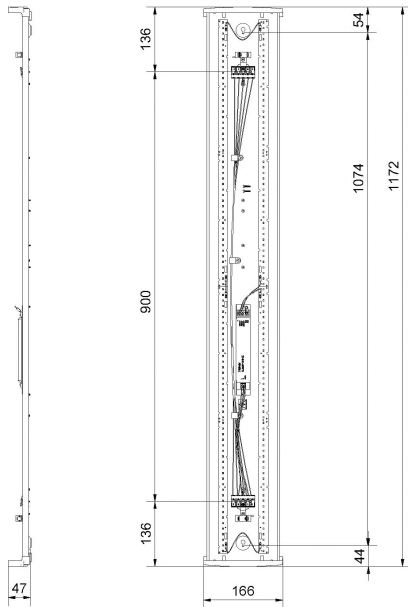

## REKO XL HO 4K ÖK

E7219313

Reko är en allmänljusarmatur IP44, en armatur med mindre miljöpåverkan både när det gäller armatur och emballage, Reko är till >98% återvinningsbar. Stomme av återvunnen vitlackerad aluminium för bra kylning av LED och elektronik, gavlar av vit biobaserad plast från tallolja, mikroprismatiskt kupa med diffuserade långsidor för bra ljusbild, släpljus i tak samt begränsad insyn. Monteras dikt tak, lina, på vägg eller konsol. Godkänd för omgivningstemperatur -20°C till +50°C. Armaturen är D-märkt. Kabelinföring Ø 20 mm i vardera gavel. Insticksplint i vardera gavel 5x2x2,5 mm<sup>2</sup>. Överkopplad. Ljusdiffuserade film finns som tillbehör, beställs separat.

**Ljustekniska data**

Armaturljusflöde	7265 lm
Bibehållet ljusflöde vid genomsnittlig livslängd 100 000 tim (25 °C omgivning)	84 %
Bibehållet ljusflöde vid genomsnittlig livslängd 50 000 tim (25 °C omgivning)	91 %
Flimmervärde Pst LM	0.01
Färgbeständighet (McAdam ellipse)	SDCM3
Färgtemperatur	4000 K
Färgåtergivningningsindex (CRI)	80-89
Justering av ljusflöde	Nej
Ljusfördelning	Symmetrisk
Ljuskälla	LED ej utbytbar
Ljusuttag	Direkt
Nominell omgivande temperatur enligt IEC62722-2-1	-20...50 °C
Spridningsvinkel	Extremt bredstrålande >80°
Stroboskopeffektvärde SVM	0.01
<b>Elektriska data</b>	
Antal don MCB B10A	15
Antal don MCB B16A	24
Antal don MCB C10A	15
Antal don MCB C16A	24
Distortion (THD)	20
Driftdon	LED-drivdon konstantström
Drivdon ingår	Ja
Effektfaktor	0.89
Ljusutbyte	154 lm/W
Max. systemeffekt	47 W
Märkspänning från/till	220...240 V
Nominell ström	320 mA
Spänningstyp	AC
Utbytbar drivdon	Ja
<b>Dimensioner</b>	
Bredd	166 mm
Höjd/djup	47 mm

## Måttritning