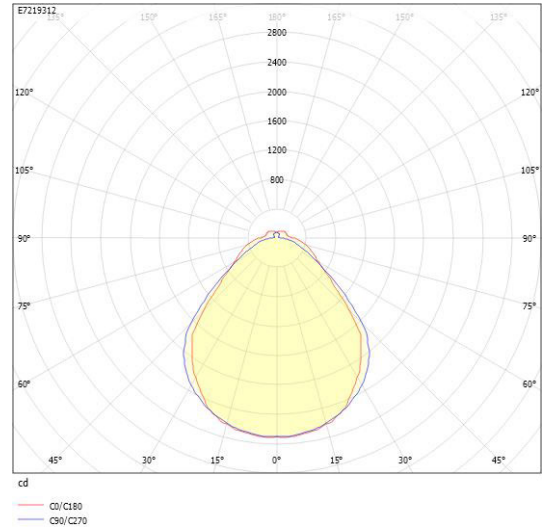

Ljusfördelningskurva

UGR-tabell

Beräkning av bländning enligt UGR

ρ Tak	80	70	70	50	50	80	70	70	50	50	
ρ Vägg	60	50	30	50	30	60	50	30	50	30	
ρ Golv	30	20	20	20	20	30	20	20	20	20	
Rumstorlek X	Bländkänslighet tvärsnitt					Bländkänslighet längs tvärsnitt					
Y											
2H	2H	17.1	18.8	19.9	19.2	20.3	17.4	19.1	20.2	19.5	20.6
2H	3H	18.6	20.3	21.3	20.7	21.7	18.2	19.9	20.9	20.3	21.3
2H	4H	19.5	21.1	22.1	21.6	22.5	18.5	20.2	21.2	20.7	21.6
2H	6H	20.4	22.1	23.0	22.6	23.5	18.9	20.6	21.5	21.1	21.9
2H	8H	21.0	22.7	23.5	23.2	24.0	19.0	20.7	21.6	21.2	22.0
2H	12H	21.6	23.3	24.1	23.8	24.6	19.1	20.9	21.7	21.4	22.1
4H	2H	17.6	19.3	20.2	19.7	20.6	17.8	19.5	20.4	19.9	20.8
4H	3H	19.3	21.0	21.8	21.5	22.3	18.8	20.5	21.3	21.0	21.8
4H	4H	20.3	22.1	22.8	22.6	23.3	19.3	21.0	21.7	21.5	22.2
4H	6H	21.5	23.3	23.9	23.8	24.4	19.6	21.4	22.2	22.1	22.7
4H	8H	22.2	24.0	24.5	24.5	25.1	20.0	21.8	22.4	22.4	22.9
4H	12H	22.9	24.7	25.2	25.3	25.8	20.2	22.0	22.5	22.6	23.1
8H	4H	20.6	22.4	22.9	22.9	23.5	19.7	21.4	22.0	22.0	22.6
8H	6H	22.1	23.8	24.3	24.4	24.9	20.4	22.2	22.7	22.8	23.3
8H	8H	22.9	24.7	25.1	25.3	25.7	20.8	22.6	23.0	23.2	23.6
8H	12H	23.8	25.7	26.0	26.3	26.6	21.1	22.9	23.3	23.6	23.9
12H	4H	20.6	22.4	22.9	23.0	23.5	19.8	21.6	22.1	22.1	22.6
12H	6H	22.2	24.0	24.4	24.6	25.0	20.6	22.4	22.9	23.0	23.4
12H	8H	23.1	24.9	25.2	25.5	25.9	21.1	22.9	23.3	23.5	23.9
Variation av bländningsposition för tvärsnitt S											
S = 1.0H	+0.2 / -0.2					+0.2 / -0.2					
S = 1.5H	+0.2 / -0.4					+0.4 / -0.7					
S = 2.0H	+0.3 / -0.6					+0.8 / -1.1					
Standarttabell	BK09					BK05					
Korrektionsfaktor	6.6					5.4					
Korrigerade bländningskoefficienter relaterade till totalt ljusflöde