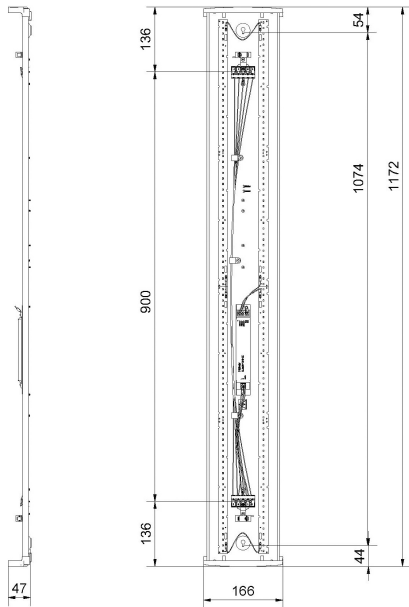

Måttritning