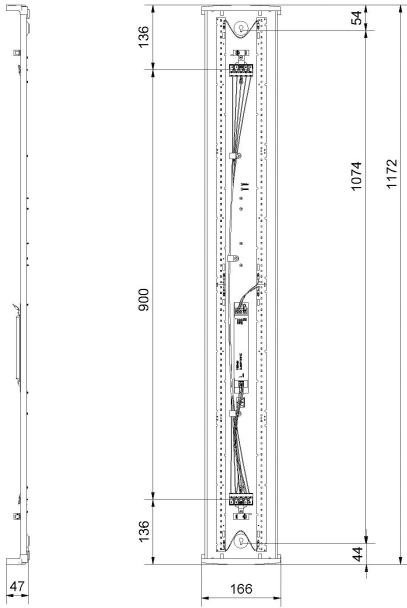

Måttritning