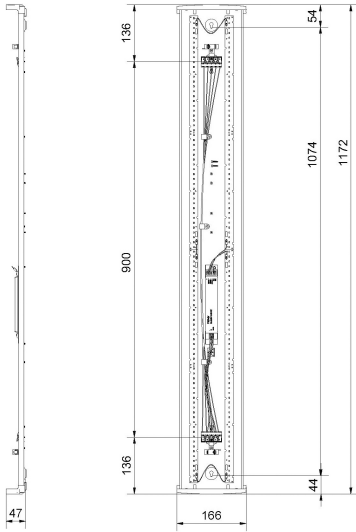

Måttritning