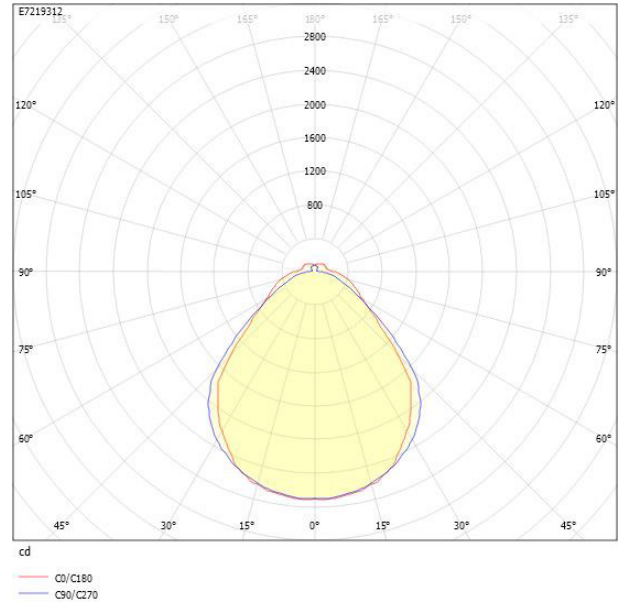

Ljusfördelningskurva

UGR-tabell

Beräkning av bländning enligt UGR											
p Tak	80	70	70	50	50	80	70	70	50	50	
p Vägg	60	50	30	50	30	60	50	30	50	30	
p Golv	30	20	20	20	20	30	20	20	20	20	
Rumsstorlek X Y	Bildriktning tvärs till tvärsaxel					Bildriktning längs till tvärsaxel					
2H	2H	17.1	18.8	19.9	19.2	20.3	17.4	19.1	20.2	19.5	20.6
2H	3H	18.6	20.3	21.3	20.7	21.7	18.2	19.9	20.9	20.3	21.3
2H	4H	19.5	21.1	22.1	21.6	22.5	18.5	20.2	21.2	20.7	21.6
2H	6H	20.4	22.1	23.0	22.6	23.5	18.9	20.6	21.5	21.1	21.9
2H	8H	21.0	22.7	23.5	23.2	24.0	19.0	20.7	21.6	21.2	22.0
2H	12H	21.6	23.3	24.1	23.8	24.6	19.1	20.9	21.7	21.4	22.1
4H	2H	17.6	19.3	20.2	19.7	20.6	17.8	19.5	20.4	19.9	20.8
4H	3H	19.3	21.0	21.8	21.5	22.3	18.8	20.5	21.3	21.0	21.8
4H	4H	20.3	22.1	22.8	22.6	23.3	19.3	21.0	21.7	21.5	22.2
4H	6H	21.5	23.3	23.9	23.8	24.4	19.8	21.6	22.2	22.1	22.7
4H	8H	22.2	24.0	24.5	24.5	25.1	20.0	21.8	22.4	22.4	22.9
4H	12H	22.9	24.7	25.2	25.3	25.8	20.2	22.0	22.5	22.6	23.1
8H	4H	20.6	22.4	22.9	22.9	23.5	19.7	21.4	22.0	22.0	22.6
8H	6H	22.1	23.8	24.3	24.4	24.9	20.4	22.2	22.7	22.8	23.3
8H	8H	22.9	24.7	25.1	25.3	25.7	20.8	22.6	23.0	23.2	23.6
8H	12H	23.8	25.7	26.0	26.3	26.6	21.1	22.9	23.3	23.6	23.9
12H	4H	20.6	22.4	22.9	23.0	23.5	19.8	21.6	22.1	22.1	22.6
12H	6H	22.2	24.0	24.4	24.6	25.0	20.6	22.4	22.9	23.0	23.4
12H	8H	23.1	24.9	25.2	25.5	25.9	21.1	22.9	23.3	23.5	23.9
Variation av besiktningsposition för tvärsaxel S											
S = 1.0H		+0.2 / -0.2					+0.2 / -0.2				
S = 1.5H		+0.2 / -0.4					+0.4 / -0.7				
S = 2.0H		+0.3 / -0.6					+0.8 / -1.1				
Standardtabell		BK09					BK05				
Korrektionsfaktor		8.6					5.4				
Korrigerade bländningsvärden relaterade till total ljusflöde