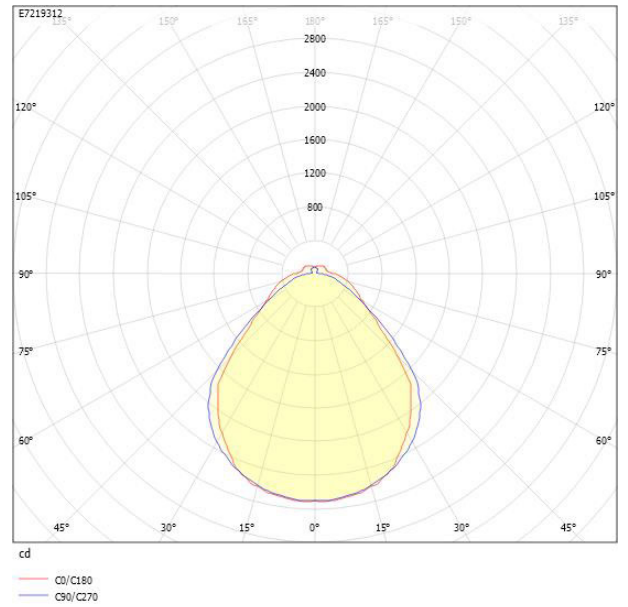

Ljusfördelningskurva

UGR-tabell

Beräkning av bländning enligt UGR											
p Tak	80	70	70	50	50	80	70	70	50	50	
p Vägg	60	50	30	50	30	60	50	30	50	30	
p Golv	30	20	20	20	20	30	20	20	20	20	
Rumsstorlek X Y	Bildriktning tvärs till tvärsaxel					Bildriktning längs till tvärsaxel					
2H	2H	17.1	18.8	19.9	19.2	20.3	17.4	19.1	20.2	19.5	20.6
2H	3H	18.6	20.3	21.3	20.7	21.7	18.2	19.9	20.9	20.3	21.3
2H	4H	19.5	21.1	22.1	21.6	22.5	18.5	20.2	21.2	20.7	21.6
2H	6H	20.4	22.1	23.0	22.6	23.5	18.9	20.6	21.5	21.1	21.9
2H	8H	21.0	22.7	23.5	23.2	24.0	19.0	20.7	21.6	21.2	22.0
2H	12H	21.6	23.3	24.1	23.8	24.6	19.1	20.9	21.7	21.4	22.1
4H	2H	17.6	19.3	20.2	19.7	20.6	17.8	19.5	20.4	19.9	20.8
4H	3H	19.3	21.0	21.8	21.5	22.3	18.8	20.5	21.3	21.0	21.8
4H	4H	20.3	22.1	22.8	22.6	23.3	19.3	21.0	21.7	21.5	22.2
4H	6H	21.5	23.3	23.9	23.8	24.4	19.8	21.6	22.2	22.1	22.7
4H	8H	22.2	24.0	24.5	24.5	25.1	20.0	21.8	22.4	22.4	22.9
4H	12H	22.9	24.7	25.2	25.3	25.8	20.2	22.0	22.5	22.6	23.1
8H	4H	20.6	22.4	22.9	22.9	23.5	19.7	21.4	22.0	22.0	22.6
8H	6H	22.1	23.8	24.3	24.4	24.9	20.4	22.2	22.7	22.8	23.3
8H	8H	22.9	24.7	25.1	25.3	25.7	20.8	22.6	23.0	23.2	23.6
8H	12H	23.8	25.7	26.0	26.3	26.6	21.1	22.9	23.3	23.6	23.9
12H	4H	20.6	22.4	22.9	23.0	23.5	19.8	21.6	22.1	22.1	22.6
12H	6H	22.2	24.0	24.4	24.6	25.0	20.6	22.4	22.9	23.0	23.4
12H	8H	23.1	24.9	25.2	25.5	25.9	21.1	22.9	23.3	23.5	23.9
Variation av besiktningsposition för tvärsaxel S											
S = 1.0H		+0.2 / -0.2					+0.2 / -0.2				
S = 1.5H		+0.2 / -0.4					+0.4 / -0.7				
S = 2.0H		+0.3 / -0.6					+0.8 / -1.1				
Standardtabell		BK09					BK05				
Korrektionsfaktor		8.6					5.4				
Korrigerade bländningsvärden relaterade till total ljusflöde