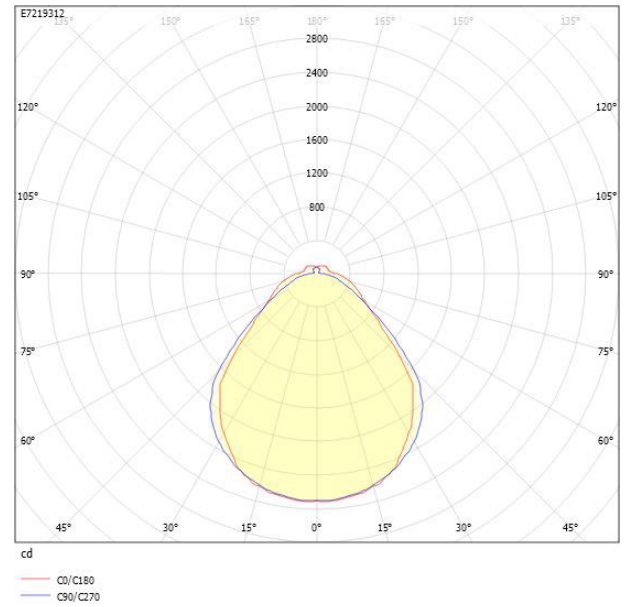

Ljusfördelningskurva

UGR-tabell

Beräkning av bländning enligt UGR											
p Tak	80	70	70	50	50	80	70	70	50	50	
p Vägg	60	50	30	50	30	60	50	30	50	30	
p Golv	30	20	20	20	20	30	20	20	20	20	
Rumsstorlek X	Y	Blickriktning tvärs till tvärsaxel					Blickriktning längs till tvärsaxel				
2H	2H	17.1	18.8	19.9	19.2	20.3	17.4	19.1	20.2	19.5	20.6
2H	3H	18.6	20.3	21.3	20.7	21.7	18.2	19.9	20.9	20.3	21.3
2H	4H	19.5	21.1	22.1	21.6	22.5	18.5	20.2	21.2	20.7	21.6
2H	6H	20.4	22.1	23.0	22.6	23.5	18.9	20.6	21.5	21.1	21.9
2H	8H	21.0	22.7	23.5	23.2	24.0	19.0	20.7	21.6	21.2	22.0
2H	12H	21.6	23.3	24.1	23.8	24.6	19.1	20.9	21.7	21.4	22.1
4H	2H	17.6	19.3	20.2	19.7	20.6	17.8	19.5	20.4	19.9	20.8
4H	3H	19.3	21.0	21.8	21.5	22.3	18.8	20.5	21.3	21.0	21.8
4H	4H	20.3	22.1	22.8	22.6	23.3	19.3	21.0	21.7	21.5	22.2
4H	6H	21.5	23.3	23.9	23.8	24.4	19.8	21.6	22.2	22.1	22.7
4H	8H	22.2	24.0	24.5	24.5	25.1	20.0	21.8	22.4	22.4	22.9
4H	12H	22.9	24.7	25.2	25.3	25.8	20.2	22.0	22.5	22.6	23.1
8H	4H	20.6	22.4	22.9	22.9	23.5	19.7	21.4	22.0	22.0	22.6
8H	6H	22.1	23.8	24.3	24.4	24.9	20.4	22.2	22.7	22.8	23.3
8H	8H	22.9	24.7	25.1	25.3	25.7	20.8	22.6	23.0	23.2	23.6
8H	12H	23.8	25.7	26.0	26.3	26.6	21.1	22.9	23.3	23.6	23.9
12H	4H	20.6	22.4	22.9	23.0	23.5	19.8	21.6	22.1	22.1	22.6
12H	6H	22.2	24.0	24.4	24.6	25.0	20.6	22.4	22.9	23.0	23.4
12H	8H	23.1	24.9	25.2	25.5	25.9	21.1	22.9	23.3	23.5	23.9
Variation av besiktningsposition för tvärsaxel S											
S = 1.0H		+0.2 / -0.2					+0.2 / -0.2				
S = 1.5H		+0.2 / -0.4					+0.4 / -0.7				
S = 2.0H		+0.3 / -0.6					+0.8 / -1.1				
Standardtabell		BK09					BK05				
Korrektionsfaktor		8.6					5.4				
Korrigerade bländningskurvor relaterade till total ljusflöde