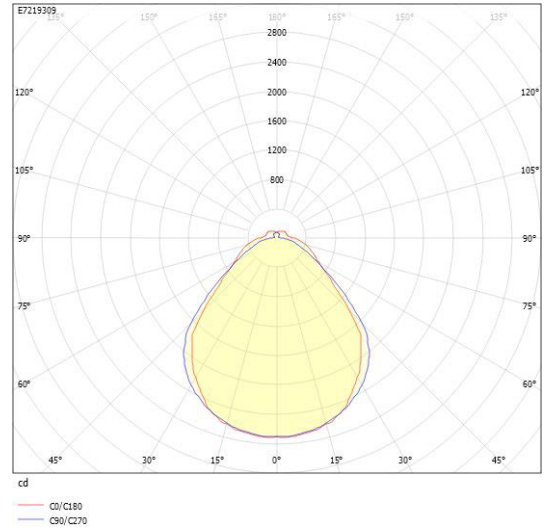

Ljusfördelningskurva

UGR-tabell

Beräkning av bländning enligt UGR											
ρ Tak	80	70	70	50	50	80	70	70	50	50	
ρ Vägg	60	50	30	50	30	60	50	30	50	30	
ρ Golv	30	20	20	20	20	30	20	20	20	20	
Rumstorlek X	Bländkänslighet i vårs eller tvärsaxel					Bländkänslighet längs eller tvärsaxel					
Y											
2H	2H	17.1	18.8	19.9	19.2	20.3	17.4	19.1	20.2	19.5	20.6
2H	3H	18.6	20.3	21.3	20.7	21.7	18.2	19.9	20.9	20.3	21.3
2H	4H	19.5	21.1	22.1	21.6	22.5	18.5	20.2	21.2	20.7	21.6
2H	6H	20.4	22.1	23.0	22.6	23.5	18.9	20.6	21.5	21.1	21.9
2H	8H	21.0	22.7	23.5	23.2	24.0	19.0	20.7	21.6	21.2	22.0
2H	12H	21.6	23.3	24.1	23.8	24.6	19.1	20.9	21.7	21.4	22.1
4H	2H	17.6	19.3	20.2	19.7	20.6	17.8	19.5	20.4	19.9	20.8
4H	3H	19.3	21.0	21.8	21.5	22.3	18.8	20.5	21.3	21.0	21.8
4H	4H	20.3	22.1	22.8	22.6	23.3	19.3	21.0	21.7	21.5	22.2
4H	6H	21.5	23.3	23.9	23.8	24.4	19.6	21.6	22.2	22.1	22.7
4H	8H	22.2	24.0	24.5	24.5	25.1	20.0	21.8	22.4	22.4	22.9
4H	12H	22.9	24.7	25.2	25.3	25.8	20.2	22.0	22.5	22.6	23.1
8H	4H	20.6	22.4	22.9	22.9	23.5	19.7	21.4	22.0	22.0	22.6
8H	6H	22.1	23.8	24.3	24.4	24.9	20.4	22.2	22.7	22.8	23.3
8H	8H	22.9	24.7	25.1	25.3	25.7	20.8	22.6	23.0	23.2	23.6
8H	12H	23.8	25.7	26.0	26.3	26.6	21.1	22.9	23.3	23.6	23.9
12H	4H	20.6	22.4	22.9	23.0	23.5	19.8	21.6	22.1	22.1	22.6
12H	6H	22.2	24.0	24.4	24.6	25.0	20.6	22.4	22.9	23.0	23.4
12H	8H	23.1	24.9	25.2	25.5	25.9	21.1	22.9	23.3	23.5	23.9
Variation av bländningsposition för tvärsaxel S											
S = 1.0H		+0.2 / -0.2				+0.2 / -0.2					
S = 1.5H		+0.2 / -0.4				+0.4 / -0.7					
S = 2.0H		+0.3 / -0.6				+0.8 / -1.1					
Standarttabell		BK09				BK05					
Korrektionsfaktor		6.6				5.4					
Korrigerade bländningskoefficienter relaterade till totalt ljusflöde