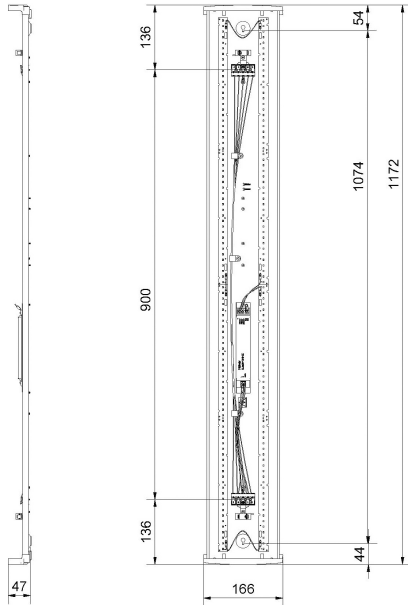

## REKO XL HO 3K ÖK

E7219309

Reko är en allmänljusarmatur IP44, en armatur med mindre miljöpåverkan både när det gäller armatur och emballage, Reko är till >98% återvinningsbar. Stomme av återvunnen vitlackerad aluminium för bra kylning av LED och elektronik, gavlar av vit biobaserad plast från tallolja, mikroprismatiskt kupa med diffuserade långsidor för bra ljusbild, släpljus i tak samt begränsad insyn. Monteras dikt tak, lina, på vägg eller konsol. Godkänd för omgivningstemperatur -20°C till +50°C. Armaturen är D-märkt. Kabelinföring Ø 20 mm i vardera gavel. Insticksplint i vardera gavel 5x2x2,5 mm<sup>2</sup>. Överkopplad. Ljusdiffuserade film finns som tillbehör, beställs separat.

**Ljustekniska data**

Armaturljusflöde	7120 lm
Bibehållet ljusflöde vid genomsnittlig livslängd 100 000 tim (25 °C omgivning)	84 %
Bibehållet ljusflöde vid genomsnittlig livslängd 50 000 tim (25 °C omgivning)	91 %
Flimmervärde Pst LM	0.01
Färgbeständighet (McAdam ellipse)	SDCM3
Färgtemperatur	3000 K
Färgåtergivningningsindex (CRI)	80-89
Justering av ljusflöde	Nej
Ljusfördelning	Symmetrisk
Ljuskälla	LED ej utbytbar
Ljusuttag	Direkt
Nominell omgivande temperatur enligt IEC62722-2-1	-20...50 °C
Spridningsvinkel	Extremt bredstrålande >80°
Stroboskopeffektvärde SVM	0.01
<b>Elektriska data</b>	
Antal don MCB B10A	15
Antal don MCB B16A	24
Antal don MCB C10A	15
Antal don MCB C16A	24
Distortion (THD)	20
Driftdon	LED-drivdon konstantström
Drivdon ingår	Ja
Effektfaktor	0.94
Ljusutbyte	152 lm/W
Max. systemeffekt	47 W
Märkspänning från/till	220...240 V
Nominell ström	320 mA
Spänningstyp	AC
Utbytbar drivdon	Ja
<b>Dimensioner</b>	
Bredd	166 mm
Höjd/djup	47 mm

## Måttritning