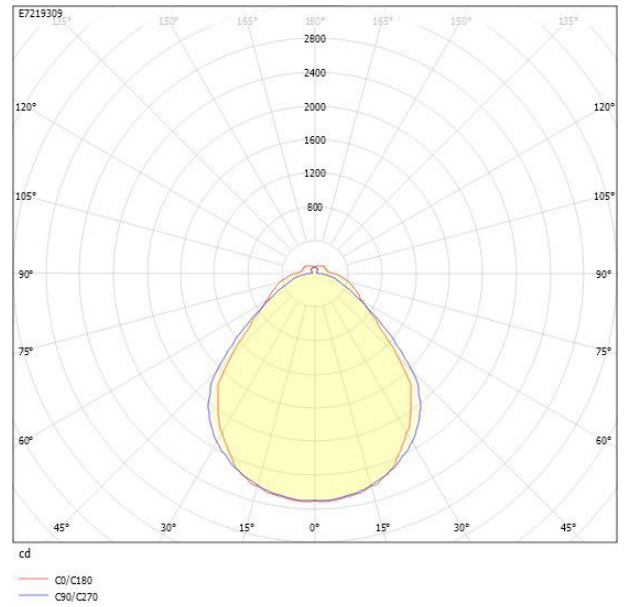

Ljusfördelningskurva

UGR-tabell

Beräkning av bländning enligt UGR											
p Tak	80	70	70	50	50	80	70	70	50	50	
p Vägg	60	50	30	50	30	60	50	30	50	30	
p Golv	30	20	20	20	20	30	20	20	20	20	
Rumsstorlek X	Y	Blickriktning tvärs till tvärsaxel					Blickriktning längs till tvärsaxel				
2H	2H	17.1	18.8	19.9	19.2	20.3	17.4	19.1	20.2	19.5	20.6
2H	3H	18.6	20.3	21.3	20.7	21.7	18.2	19.9	20.9	20.3	21.3
2H	4H	19.5	21.1	22.1	21.6	22.5	18.5	20.2	21.2	20.7	21.6
2H	6H	20.4	22.1	23.0	22.6	23.5	18.9	20.6	21.5	21.1	21.9
2H	8H	21.0	22.7	23.5	23.2	24.0	19.0	20.7	21.6	21.2	22.0
2H	12H	21.6	23.3	24.1	23.8	24.6	19.1	20.9	21.7	21.4	22.1
4H	2H	17.6	19.3	20.2	19.7	20.6	17.8	19.5	20.4	19.9	20.8
4H	3H	19.3	21.0	21.8	21.5	22.3	18.8	20.5	21.3	21.0	21.8
4H	4H	20.3	22.1	22.8	22.6	23.3	19.3	21.0	21.7	21.5	22.2
4H	6H	21.5	23.3	23.9	23.8	24.4	19.8	21.6	22.2	22.1	22.7
4H	8H	22.2	24.0	24.5	24.5	25.1	20.0	21.8	22.4	22.4	22.9
4H	12H	22.9	24.7	25.2	25.3	25.8	20.2	22.0	22.5	22.6	23.1
8H	4H	20.6	22.4	22.9	22.9	23.5	19.7	21.4	22.0	22.0	22.6
8H	6H	22.1	23.8	24.3	24.4	24.9	20.4	22.2	22.7	22.8	23.3
8H	8H	22.9	24.7	25.1	25.3	25.7	20.8	22.6	23.0	23.2	23.6
8H	12H	23.8	25.7	26.0	26.3	26.6	21.1	22.9	23.3	23.6	23.9
12H	4H	20.6	22.4	22.9	23.0	23.5	19.8	21.6	22.1	22.1	22.6
12H	6H	22.2	24.0	24.4	24.6	25.0	20.6	22.4	22.9	23.0	23.4
12H	8H	23.1	24.9	25.2	25.5	25.9	21.1	22.9	23.3	23.5	23.9
Variation av besiktningsposition för tvärsaxel S											
S = 1.0H		+0.2 / -0.2					+0.2 / -0.2				
S = 1.5H		+0.2 / -0.4					+0.4 / -0.7				
S = 2.0H		+0.3 / -0.6					+0.8 / -1.1				
Standardtabell		BK09					BK05				
Korrektionsfaktor		8.6					5.4				
Korrigerade bländningsvärden relaterade till totalt ljusflöde