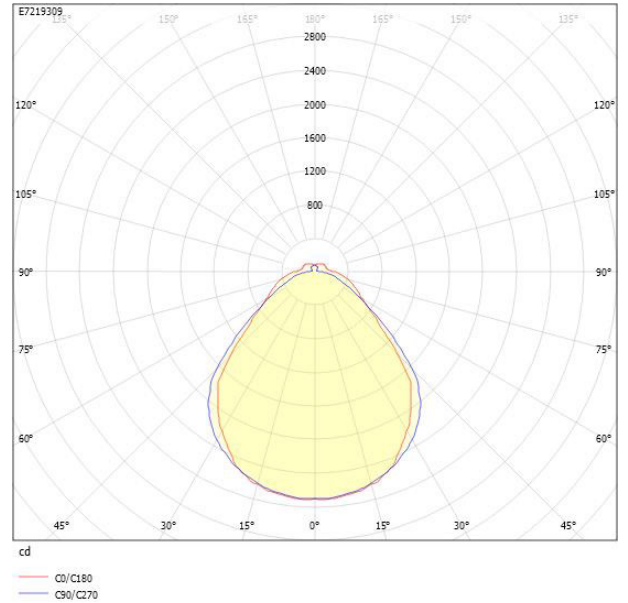

Ljusfördelningskurva

UGR-tabell

Beräkning av bländning enligt UGR											
p Tak	80	70	70	50	50	80	70	70	50	50	
p Vågg	60	50	30	50	30	60	50	30	50	30	
p Golv	30	20	20	20	20	30	20	20	20	20	
Rumsstorlek	X	Y	Blickriktning tvärs till tvärsaxel				Blickriktning längs till tvärsaxel				
2H	2H	17.1	18.8	19.9	19.2	20.3	17.4	19.1	20.2	19.5	20.6
2H	3H	18.6	20.3	21.3	20.7	21.7	18.2	19.9	20.9	20.3	21.3
2H	4H	19.5	21.1	22.1	21.6	22.5	18.5	20.2	21.2	20.7	21.6
2H	6H	20.4	22.1	23.0	22.6	23.5	18.9	20.6	21.5	21.1	21.9
2H	8H	21.0	22.7	23.5	23.2	24.0	19.0	20.7	21.6	21.2	22.0
2H	12H	21.6	23.3	24.1	23.8	24.6	19.1	20.9	21.7	21.4	22.1
4H	2H	17.6	19.3	20.2	19.7	20.6	17.8	19.5	20.4	19.9	20.8
4H	3H	19.3	21.0	21.8	21.5	22.3	18.8	20.5	21.3	21.0	21.8
4H	4H	20.3	22.1	22.8	22.6	23.3	19.3	21.0	21.7	21.5	22.2
4H	6H	21.5	23.3	23.9	23.8	24.4	19.8	21.6	22.2	22.1	22.7
4H	8H	22.2	24.0	24.5	24.5	25.1	20.0	21.8	22.4	22.4	22.9
4H	12H	22.9	24.7	25.2	25.3	25.8	20.2	22.0	22.5	22.6	23.1
8H	4H	20.6	22.4	22.9	22.9	23.5	19.7	21.4	22.0	22.0	22.6
8H	6H	22.1	23.8	24.3	24.4	24.9	20.4	22.2	22.7	22.8	23.3
8H	8H	22.9	24.7	25.1	25.3	25.7	20.8	22.6	23.0	23.2	23.6
8H	12H	23.8	25.7	26.0	26.3	26.6	21.1	22.9	23.3	23.6	23.9
12H	4H	20.6	22.4	22.9	23.0	23.5	19.8	21.6	22.1	22.1	22.6
12H	6H	22.2	24.0	24.4	24.6	25.0	20.6	22.4	22.9	23.0	23.4
12H	8H	23.1	24.9	25.2	25.5	25.9	21.1	22.9	23.3	23.5	23.9
Variation av besiktningsposition för tvärsaxel S											
S = 1.0H		+0.2 / -0.2				+0.2 / -0.2					
S = 1.5H		+0.2 / -0.4				+0.4 / -0.7					
S = 2.0H		+0.3 / -0.6				+0.8 / -1.1					
Standardtabell		BK09				BK05					
Korrektionsfaktor		8.6				5.4					
Korrigerade bländningsvärden relaterade till totalt ljusflöde