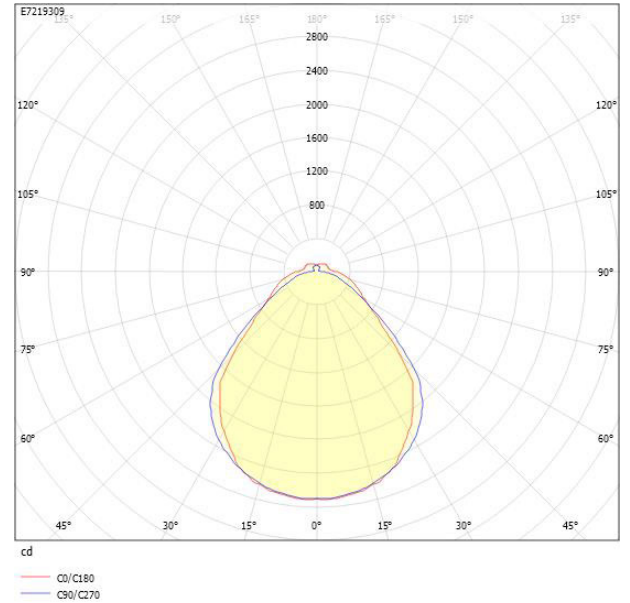

**Ljustekniska data**

Armaturljusflöde	7120 lm
Bibehållet ljusflöde vid genomsnittlig livslängd 100 000 tim (25 °C omgivning)	84 %
Bibehållet ljusflöde vid genomsnittlig livslängd 50 000 tim (25 °C omgivning)	91 %
Flimmervärde Pst LM	0.01
Färgbeständighet (McAdam ellipse)	SDCM3
Färgtemperatur	3000 K
Färgåtergivningningsindex (CRI)	80-89
Justering av ljusflöde	Nej
Ljusfördelning	Symmetrisk
Ljuskälla	LED ej utbytbar
Ljusuttag	Direkt
Nominell omgivande temperatur enligt IEC62722-2-1	-20...50 °C
Spridningsvinkel	Extremt bredstrålande >80°
Stroboskopeffektvärde SVM	0.01
<b>Elektriska data</b>	
Antal don MCB B10A	15
Antal don MCB B16A	24
Antal don MCB C10A	15
Antal don MCB C16A	24
Distortion (THD)	20
Driftdon	LED-drivdon konstantström
Drivdon ingår	Ja
Effektfaktor	0.94
Ljusutbyte	152 lm/W
Max. systemeffekt	47 W
Märkspänning från/till	220...240 V
Nominell ström	320 mA
Spänningstyp	AC
Utbytbar drivdon	Ja
<b>Dimensioner</b>	
Bredd	166 mm
Höjd/djup	47 mm

## Måttritning

## Ljusfördelningskurva