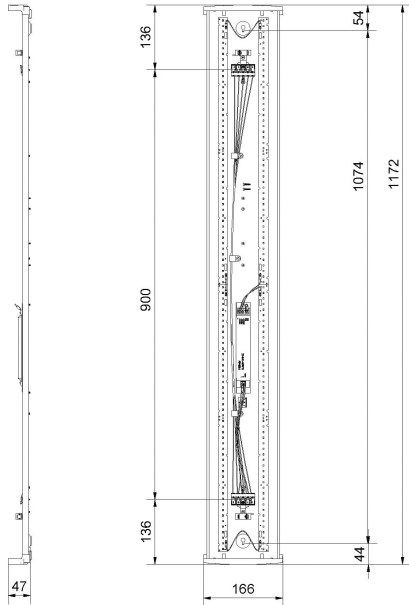

Måttavering