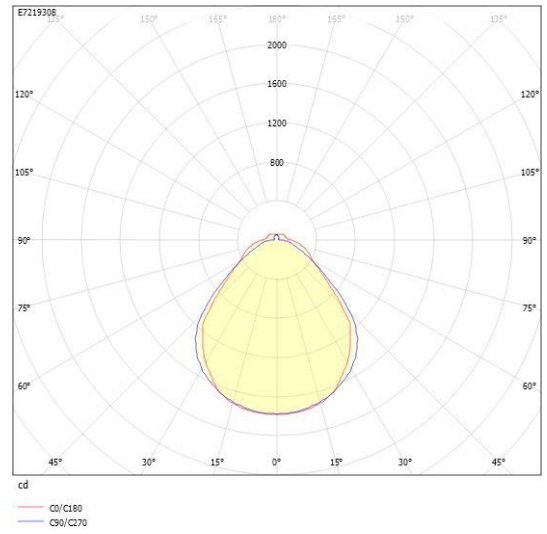

**Ljustekniska data**

Armaturljusflöde	4670 lm
Bibehållet ljusflöde vid genomsnittlig livslängd 100 000 tim (25 °C omgivning)	84 %
Bibehållet ljusflöde vid genomsnittlig livslängd 50 000 tim (25 °C omgivning)	91 %
Flimmervärde Pst LM	0.01
Färgbeständighet (McAdam ellipse)	SDCM3
Färgtemperatur	4000 K
Färgåtergivningindex (CRI)	80-89
Justering av ljusflöde	Steglöst reglerbar
Ljusfördelning	Symmetrisk
Ljuskälla	LED ej utbytbar
Ljusuttag	Direkt
Nominell omgivande temperatur enligt IEC62722-2-1	-20...50 °C
Spridningsvinkel	Extremt bredstrålande >80°
Stroboskopeffektvärde SVM	0.01
<b>Elektriska data</b>	
Antal don MCB B10A	17
Antal don MCB B16A	28
Antal don MCB C10A	29
Antal don MCB C16A	47
Distortion (THD)	10
Drifdon	LED-drivdon konstantström
Drivdon ingår	Ja
Effektfaktor	0.85
Ljusutbyte	167 lm/W
Max. systemeffekt	28 W
Märkspänning från/till	220...240 V
Nominell ström	200 mA
Spänningstyp	AC
Utbytbar drivdon	Ja
<b>Dimensioner</b>	
Bredd	166 mm

**Dimensioner (forts)**

Höjd/djup	47 mm
Längd	1172 mm

**Tekniska data**

Bakkantsdimring	Nej
Bluetoothstyrd	Nej
Brandskydd "D"	Ja
Dimmer med tryckknapp	Ja
Dimmerfunktion saknas	Nej
Dimning DALI-2	Ja
Framkantsdimring	Nej
Integrerad dimning	Nej
Kapslingsklass (IP)	IP44
Skyddsklass	I
Slagtålighet (IK)	IK07

# Måttritning

# Ljusfördelningskurva