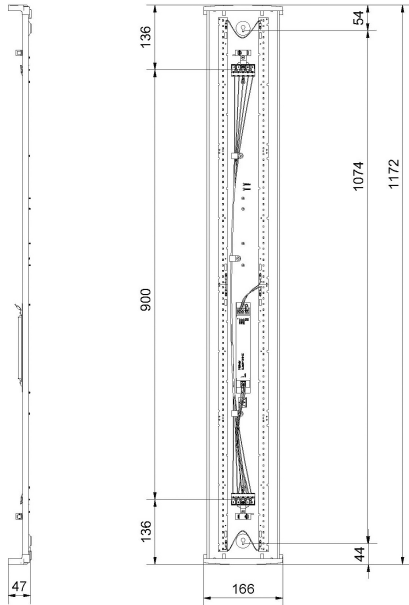

Måttritning