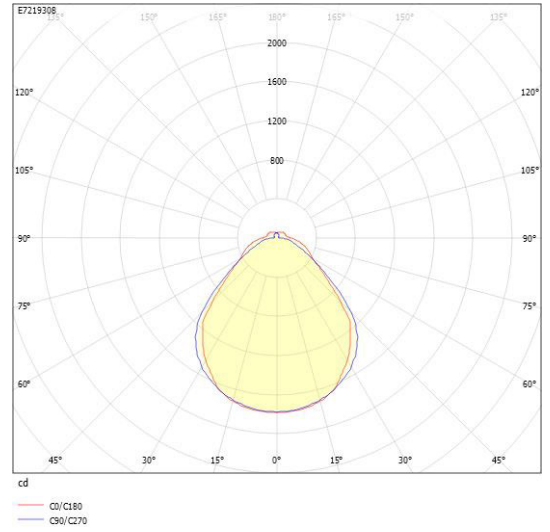

**Ljustekniska data**

Armaturljusflöde	4670 lm
Bibehållet ljusflöde vid genomsnittlig livslängd 100 000 tim (25 °C omgivning)	84 %
Bibehållet ljusflöde vid genomsnittlig livslängd 50 000 tim (25 °C omgivning)	91 %
Flimmervärde Pst LM	0.01
Färgbeständighet (McAdam ellipse)	SDCM3
Färgtemperatur	4000 K
Färgåtergivningindex (CRI)	80-89
Justering av ljusflöde	Steglöst reglerbar
Ljusfördelning	Symmetrisk
Ljuskälla	LED ej utbytbar
Ljusuttag	Direkt
Nominell omgivande temperatur enligt IEC62722-2-1	-20...50 °C
Spridningsvinkel	Extremt bredstrålande >80°
Stroboskopeffektvärde SVM	0.01
<b>Elektriska data</b>	
Antal don MCB B10A	17
Antal don MCB B16A	28
Antal don MCB C10A	29
Antal don MCB C16A	47
Distortion (THD)	10
Drifdon	LED-drivdon konstantström
Drivdon ingår	Ja
Effektfaktor	0.85
Ljusutbyte	167 lm/W
Max. systemeffekt	28 W
Märkspänning från/till	220...240 V
Nominell ström	200 mA
Spänningstyp	AC
Utbytbar drivdon	Ja
<b>Dimensioner</b>	
Bredd	166 mm

**Dimensioner (forts)**

Höjd/djup	47 mm
Längd	1172 mm

**Tekniska data**

Bakkantsdimring	Nej
Bluetoothstyrd	Nej
Brandskydd "D"	Ja
Dimmer med tryckknapp	Ja
Dimmerfunktion saknas	Nej
Dimning DALI-2	Ja
Framkantsdimring	Nej
Integrerad dimning	Nej
Kapslingsklass (IP)	IP44
Skyddsklass	I
Slagtålighet (IK)	IK07

# Måttritning

# Ljusfördelningskurva