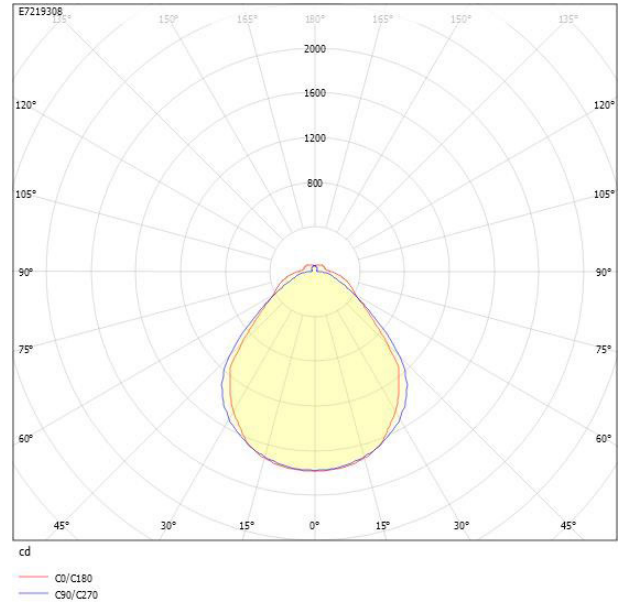

Ljusfördelningskurva

UGR-tabell

Beräkning av bländning enligt UGR											
p Tak	80	70	70	50	50	80	70	70	50	50	
p Vägg	60	50	30	50	30	60	50	30	50	30	
p Golv	30	20	20	20	20	30	20	20	20	20	
Rumsstorlek X	Y	Blickriktning tvärs till tvärsaxel					Blickriktning längs till tvärsaxel				
2H	2H	15.7	17.3	18.5	17.7	18.8	16.0	17.6	18.7	18.0	19.1
2H	3H	17.1	18.8	19.8	19.2	20.2	16.7	18.4	19.4	18.8	19.8
2H	4H	18.0	19.7	20.6	20.1	21.1	17.1	18.8	19.7	19.2	20.1
2H	6H	19.0	20.7	21.6	21.2	22.0	17.4	19.1	20.0	19.6	20.4
2H	8H	19.5	21.2	22.1	21.7	22.5	17.6	19.3	20.1	19.8	20.6
2H	12H	20.1	21.8	22.6	22.3	23.1	17.7	19.4	20.2	19.9	20.7
4H	2H	16.1	17.8	18.7	18.3	19.2	16.3	18.0	19.0	18.5	19.4
4H	3H	17.8	19.5	20.3	20.0	20.8	17.3	19.0	19.8	19.5	20.3
4H	4H	18.9	20.6	21.3	21.1	21.8	17.8	19.6	20.3	20.1	20.8
4H	6H	20.1	21.8	22.5	22.4	23.0	18.3	20.1	20.7	20.6	21.2
4H	8H	20.7	22.5	23.1	23.1	23.6	18.6	20.3	20.9	20.9	21.4
4H	12H	21.5	23.2	23.8	23.8	24.3	18.8	20.5	21.1	21.1	21.6
8H	4H	19.1	20.9	21.5	21.5	22.0	18.2	20.0	20.6	20.5	21.1
8H	6H	20.6	22.4	22.9	23.0	23.4	19.0	20.7	21.2	21.3	21.8
8H	8H	21.4	23.2	23.7	23.8	24.2	19.3	21.1	21.5	21.7	22.1
8H	12H	22.4	24.2	24.6	24.8	25.2	19.7	21.5	21.8	22.1	22.4
12H	4H	19.1	20.9	21.4	21.5	22.0	18.3	20.1	20.6	20.7	21.2
12H	6H	20.7	22.5	22.9	23.1	23.5	19.2	21.0	21.4	21.6	22.0
12H	8H	21.6	23.4	23.8	24.0	24.4	19.6	21.4	21.8	22.1	22.4
Variation av bärklarposition för tvärsaxel S											
S = 1.0H		+0.2 / -0.2					+0.2 / -0.2				
S = 1.5H		+0.2 / -0.4					+0.4 / -0.7				
S = 2.0H		+0.3 / -0.6					+0.8 / -1.1				
Standardtabell		BK09					BK05				
Korrektionsfaktor		7.1					3.9				
Korrigerade bländningsvärden relaterade till total ljusflöde