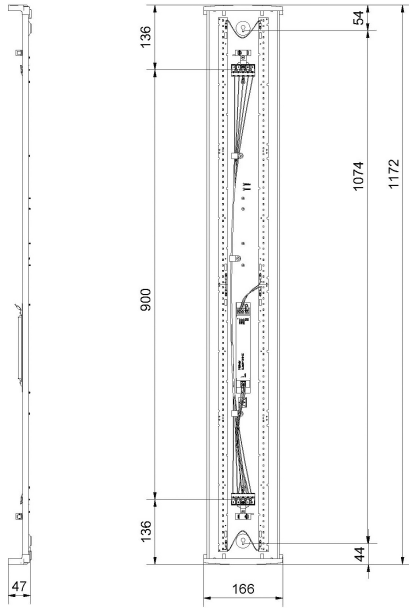

Måttritning