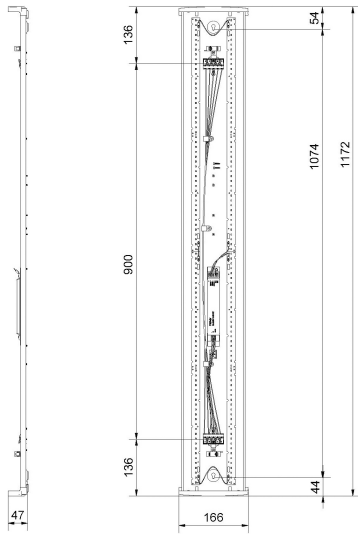

**Dimensioner (forts)**

Höjd/djup	47 mm
Längd	1172 mm

**Tekniska data**

Bakkantsdimring	Nej
Bluetoothstyrd	Nej
Brandskydd "D"	Ja
Dimmer med tryckknapp	Ja
Dimmerfunktion saknas	Nej
Dimning DALI-2	Ja
Framkantsdimring	Nej
Integrerad dimning	Nej
Kapslingsklass (IP)	IP44
Skyddsklass	I
Slagtålighet (IK)	IK07

**Utförande**

Anslutningstyp	Stickklämma
Antal poler	5
Kapslingsfärg	Vit
Ledararea.	2.5 mm <sup>2</sup>
Lämplig för takmontering	Ja
Lämplig för väggmontering	Ja
Lämplig för ytmontage	Ja
Material kapsling	Aluminium
Material kupa	Plast, prismatisk
Med ljuskälla	Ja
Med rörelsesensor	Nej
RAL-nummer	9003
Typ av kabeldragning	Genomgående ledning inkluderad
Vikt	1.3 kg
Ytskydd hus/kapsling/stomme	Med pulverlack

# Måttritning