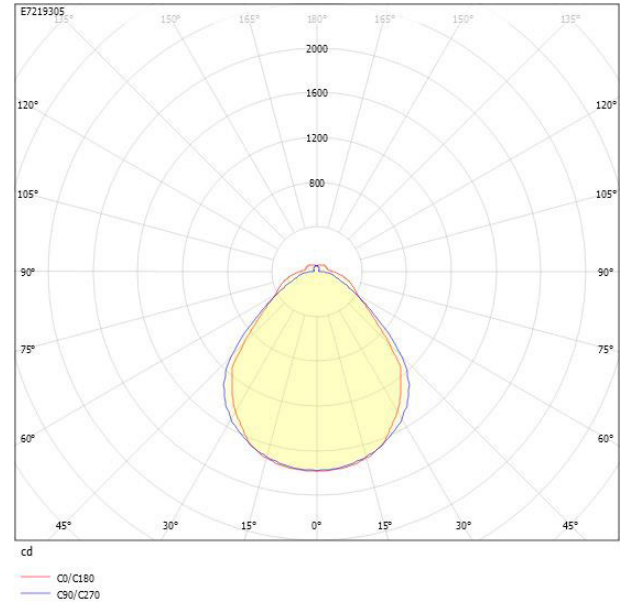

Ljusfördelningskurva

UGR-tabell

Beräkning av bländning enligt UGR											
p Tak	80	70	70	50	50	80	70	70	50	50	
p Vägg	60	50	30	50	30	60	50	30	50	30	
p Golv	30	20	20	20	20	30	20	20	20	20	
Rumsstorlek X Y	Blickriktning tvärs till tvärsaxel					Blickriktning längs till tvärsaxel					
2H	2H	15.7	17.3	18.5	17.7	18.8	16.0	17.6	18.7	18.0	19.1
2H	3H	17.1	18.8	19.8	19.2	20.2	16.7	18.4	19.4	18.8	19.8
2H	4H	18.0	19.7	20.6	20.1	21.1	17.1	18.8	19.7	19.2	20.1
2H	6H	19.0	20.7	21.6	21.2	22.0	17.4	19.1	20.0	19.6	20.4
2H	8H	19.5	21.2	22.1	21.7	22.5	17.6	19.3	20.1	19.8	20.6
2H	12H	20.1	21.8	22.6	22.3	23.1	17.7	19.4	20.2	19.9	20.7
4H	2H	16.1	17.8	18.7	18.3	19.2	16.3	18.0	19.0	18.5	19.4
4H	3H	17.8	19.5	20.3	20.0	20.8	17.3	19.0	19.8	19.5	20.3
4H	4H	18.9	20.6	21.3	21.1	21.8	17.8	19.6	20.3	20.1	20.8
4H	6H	20.1	21.8	22.5	22.4	23.0	18.3	20.1	20.7	20.6	21.2
4H	8H	20.7	22.5	23.1	23.1	23.6	18.6	20.3	20.9	20.9	21.4
4H	12H	21.5	23.2	23.8	23.8	24.3	18.8	20.5	21.1	21.1	21.6
8H	4H	19.1	20.9	21.5	21.5	22.0	18.2	20.0	20.6	20.5	21.1
8H	6H	20.6	22.4	22.9	23.0	23.4	19.0	20.7	21.2	21.3	21.8
8H	8H	21.4	23.2	23.7	23.8	24.2	19.3	21.1	21.5	21.7	22.1
8H	12H	22.4	24.2	24.6	24.8	25.2	19.7	21.5	21.8	22.1	22.4
12H	4H	19.1	20.9	21.4	21.5	22.0	18.3	20.1	20.6	20.7	21.2
12H	6H	20.7	22.5	22.9	23.1	23.5	19.2	21.0	21.4	21.6	22.0
12H	8H	21.6	23.4	23.8	24.0	24.4	19.6	21.4	21.8	22.1	22.4
Variation av bänkdarposition för tvärsaxel S											
S = 1.0H		+0.2 / -0.2					+0.2 / -0.2				
S = 1.5H		+0.2 / -0.4					+0.4 / -0.7				
S = 2.0H		+0.3 / -0.6					+0.8 / -1.1				
Standardtabell		BK09					BK05				
Korrektionsfaktor		7.1					3.9				
Korrigerade bländningsvärden relaterade till total ljusflöde