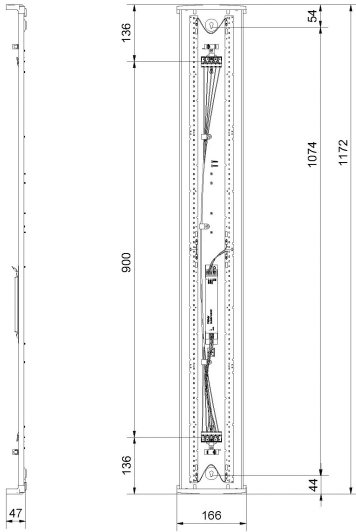

## REKO XL 4K ÖK

E7219305

Reko är en allmänljusarmatur IP44, en armatur med mindre miljöpåverkan både när det gäller armatur och emballage, Reko är till >98% återvinningsbar. Stomme av återvunnen vitlackerad aluminium för bra kylning av LED och elektronik, gavlar av vit biobaserad plast från tallolja, mikroprismatiskt kupa med diffuserade långsidor för bra ljusbild, släpljus i tak samt begränsad insyn. Monteras dikt tak, lina, på vägg eller konsol. Godkänd för omgivningstemperatur -20°C till +50°C. Armaturen är D-märkt. Kabelinföring Ø 20 mm i vardera gavel. Insticksplint i vardera gavel 5x2x2,5 mm<sup>2</sup>. Överkopplad. Ljusdiffuserade film finns som tillbehör, beställs separat.

**Dimensioner (forts)**

Längd	1172 mm
<b>Tekniska data</b>	
Bakkantsdimring	Nej
Bluetoothstyrd	Nej
Brandskydd "D"	Ja
Dimmer med tryckknapp	Nej
Dimmerfunktion saknas	Ja
Dimning DALI-2	Nej
Framkantsdimring	Nej
Integrerad dimning	Nej
Kapslingsklass (IP)	IP44
Skyddsklass	I
Slagtålighet (IK)	IK07
<b>Utförande</b>	
Anslutningstyp	Stickklämma
Antal poler	5
Kapslingsfärg	Vit
Ledararea.	2.5 mm <sup>2</sup>
Lämplig för takmontering	Ja
Lämplig för väggmontering	Ja
Lämplig för ytmontage	Ja
Material kapsling	Aluminium
Material kupa	Plast, prismatisk
Med ljuskälla	Ja
Med ljussensor	Nej
Med rörelsesensor	Nej
RAL-nummer	9003
Typ av kabeldragning	Genomgående ledning inkluderad
Vikt	1.3 kg
Ytskydd hus/kapsling/stomme	Med pulverlack

# Måttritning