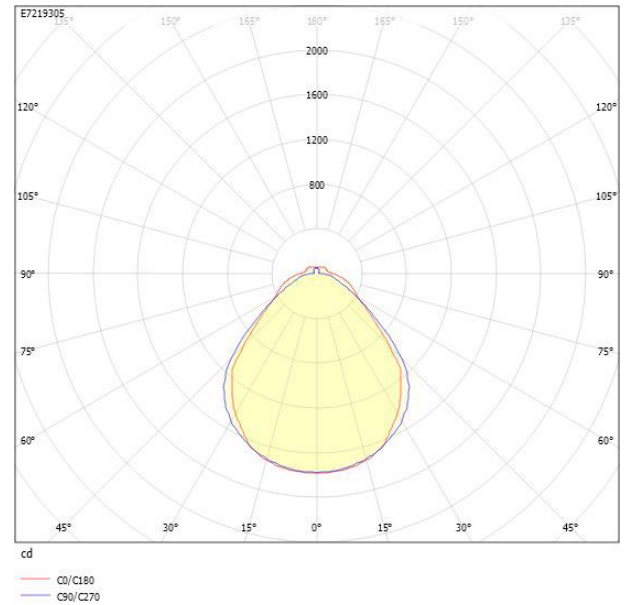

Ljusfördelningskurva

UGR-tabell

Beräkning av bländning enligt UGR											
p Tak	80	70	70	50	50	80	70	70	50	50	
p Vägg	60	50	30	50	30	60	50	30	50	30	
p Golv	30	20	20	20	20	30	20	20	20	20	
Rumsstorlek X Y	Blickriktning tvärs till tvärsaxel					Blickriktning längs till tvärsaxel					
2H	2H	15.7	17.3	18.5	17.7	18.8	16.0	17.6	18.7	18.0	19.1
2H	3H	17.1	18.8	19.8	19.2	20.2	16.7	18.4	19.4	18.8	19.8
2H	4H	18.0	19.7	20.6	20.1	21.1	17.1	18.8	19.7	19.2	20.1
2H	6H	19.0	20.7	21.6	21.2	22.0	17.4	19.1	20.0	19.6	20.4
2H	8H	19.5	21.2	22.1	21.7	22.5	17.6	19.3	20.1	19.8	20.6
2H	12H	20.1	21.8	22.6	22.3	23.1	17.7	19.4	20.2	19.9	20.7
4H	2H	16.1	17.8	18.7	18.3	19.2	16.3	18.0	19.0	18.5	19.4
4H	3H	17.8	19.5	20.3	20.0	20.8	17.3	19.0	19.8	19.5	20.3
4H	4H	18.9	20.6	21.3	21.1	21.8	17.8	19.6	20.3	20.1	20.8
4H	6H	20.1	21.8	22.5	22.4	23.0	18.3	20.1	20.7	20.6	21.2
4H	8H	20.7	22.5	23.1	23.1	23.6	18.6	20.3	20.9	20.9	21.4
4H	12H	21.5	23.2	23.8	23.8	24.3	18.8	20.5	21.1	21.1	21.6
8H	4H	19.1	20.9	21.5	21.5	22.0	18.2	20.0	20.6	20.5	21.1
8H	6H	20.6	22.4	22.9	23.0	23.4	19.0	20.7	21.2	21.3	21.8
8H	8H	21.4	23.2	23.7	23.8	24.2	19.3	21.1	21.5	21.7	22.1
8H	12H	22.4	24.2	24.6	24.8	25.2	19.7	21.5	21.8	22.1	22.4
12H	4H	19.1	20.9	21.4	21.5	22.0	18.3	20.1	20.6	20.7	21.2
12H	6H	20.7	22.5	22.9	23.1	23.5	19.2	21.0	21.4	21.6	22.0
12H	8H	21.6	23.4	23.8	24.0	24.4	19.6	21.4	21.8	22.1	22.4
Variation av bänkdarposition för tvärsaxel S											
S = 1.0H		+0.2 / -0.2					+0.2 / -0.2				
S = 1.5H		+0.2 / -0.4					+0.4 / -0.7				
S = 2.0H		+0.3 / -0.6					+0.8 / -1.1				
Standardtabell		BK09					BK05				
Korrektionsfaktor		7.1					3.9				
Korrigerade bländningsvärden relaterade till total ljusflöde