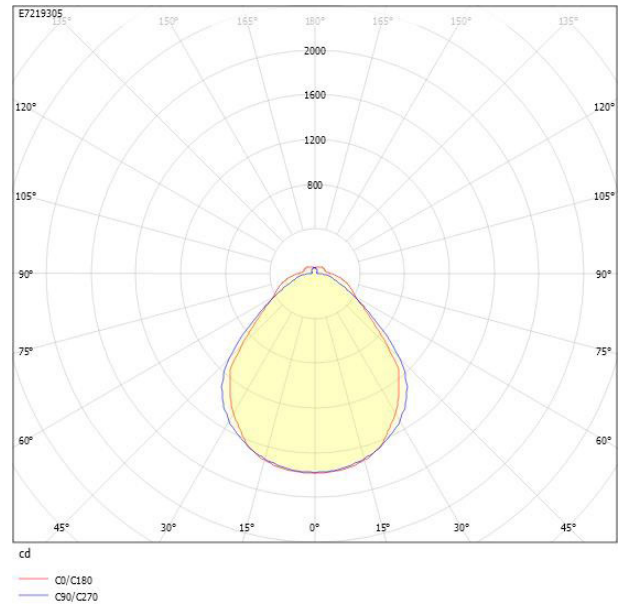

Ljusfördelningskurva

UGR-tabell

Beräkning av bländning enligt UGR											
p Tak	80	70	70	50	50	80	70	70	50	50	
p Vågg	60	50	30	50	30	60	50	30	50	30	
p Golv	30	20	20	20	20	30	20	20	20	20	
Rumsstorlek X Y	Blickriktning tvärs till tvärsaxel					Blickriktning längs till tvärsaxel					
2H	2H	15.7	17.3	18.5	17.7	18.8	16.0	17.6	18.7	18.0	19.1
2H	3H	17.1	18.8	19.8	19.2	20.2	16.7	18.4	19.4	18.8	19.8
2H	4H	18.0	19.7	20.6	20.1	21.1	17.1	18.8	19.7	19.2	20.1
2H	6H	19.0	20.7	21.6	21.2	22.0	17.4	19.1	20.0	19.6	20.4
2H	8H	19.5	21.2	22.1	21.7	22.5	17.6	19.3	20.1	19.8	20.6
2H	12H	20.1	21.8	22.6	22.3	23.1	17.7	19.4	20.2	19.9	20.7
4H	2H	16.1	17.8	18.7	18.3	19.2	16.3	18.0	19.0	18.5	19.4
4H	3H	17.8	19.5	20.3	20.0	20.8	17.3	19.0	19.8	19.5	20.3
4H	4H	18.9	20.6	21.3	21.1	21.8	17.8	19.6	20.3	20.1	20.8
4H	6H	20.1	21.8	22.5	22.4	23.0	18.3	20.1	20.7	20.6	21.2
4H	8H	20.7	22.5	23.1	23.1	23.6	18.6	20.3	20.9	20.9	21.4
4H	12H	21.5	23.2	23.8	23.8	24.3	18.8	20.5	21.1	21.1	21.6
8H	4H	19.1	20.9	21.5	21.5	22.0	18.2	20.0	20.6	20.5	21.1
8H	6H	20.6	22.4	22.9	23.0	23.4	19.0	20.7	21.2	21.3	21.8
8H	8H	21.4	23.2	23.7	23.8	24.2	19.3	21.1	21.5	21.7	22.1
8H	12H	22.4	24.2	24.6	24.8	25.2	19.7	21.5	21.8	22.1	22.4
12H	4H	19.1	20.9	21.4	21.5	22.0	18.3	20.1	20.6	20.7	21.2
12H	6H	20.7	22.5	22.9	23.1	23.5	19.2	21.0	21.4	21.6	22.0
12H	8H	21.6	23.4	23.8	24.0	24.4	19.6	21.4	21.8	22.1	22.4
Variation av bänkdarposition för tvärsaxel S											
S = 1.0H		+0.2 / -0.2					+0.2 / -0.2				
S = 1.5H		+0.2 / -0.4					+0.4 / -0.7				
S = 2.0H		+0.3 / -0.6					+0.8 / -1.1				
Standardtabell		BK09					BK05				
Korrektionsfaktor		7.1					3.9				
Korrigerade bländningsvärden relaterade till totalt ljusflöde