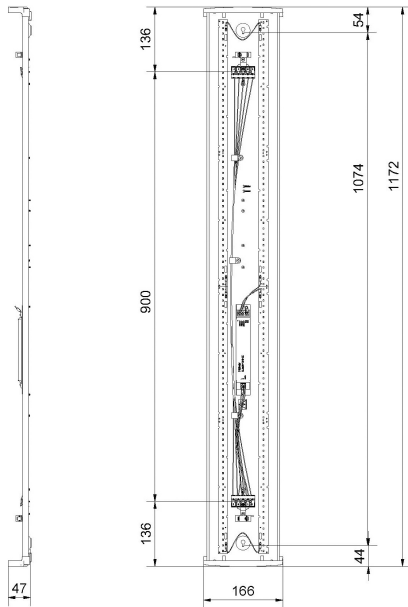

Måttritning