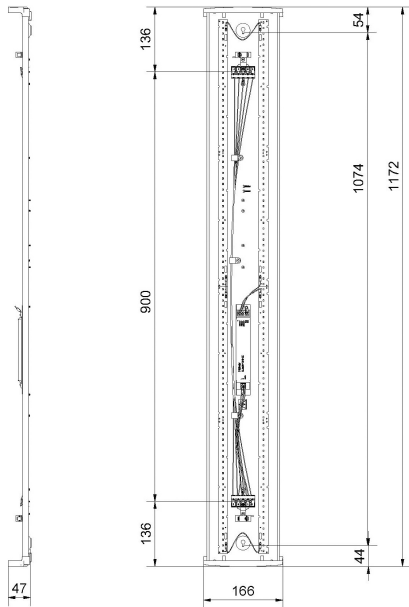

Måttavering