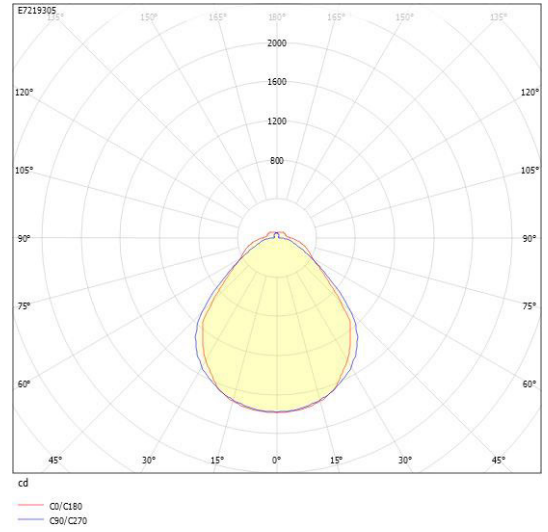

**Ljustekniska data**

Armaturljusflöde	4670 lm
Bibehållet ljusflöde vid genomsnittlig livslängd 100 000 tim (25 °C omgivning)	84 %
Bibehållet ljusflöde vid genomsnittlig livslängd 50 000 tim (25 °C omgivning)	91 %
Flimmervärde Pst LM	0.01
Färgbeständighet (McAdam ellipse)	SDCM3
Färgtemperatur	4000 K
Färgåtergivningindex (CRI)	80-89
Justering av ljusflöde	Nej
Ljusfördelning	Symmetrisk
Ljuskälla	LED ej utbytbar
Ljusuttag	Direkt
Nominell omgivande temperatur enligt IEC62722-2-1	-20...50 °C
Spridningsvinkel	Extremt bredstrålande >80°
Stroboskopeffektvärde SVM	0.01
<b>Elektriska data</b>	
Antal don MCB B10A	15
Antal don MCB B16A	24
Antal don MCB C10A	15
Antal don MCB C16A	24
Distortion (THD)	20
Driftdon	LED-drivdon konstantström
Drivdon ingår	Ja
Effektfaktor	0.85
Ljusutbyte	167 lm/W
Max. systemeffekt	28 W
Märkspänning från/till	220...240 V
Nominell ström	200 mA
Spänningstyp	AC
Utbytbar drivdon	Ja
<b>Dimensioner</b>	
Bredd	166 mm
Höjd/djup	47 mm

# Måttritning

# Ljusfördelningskurva