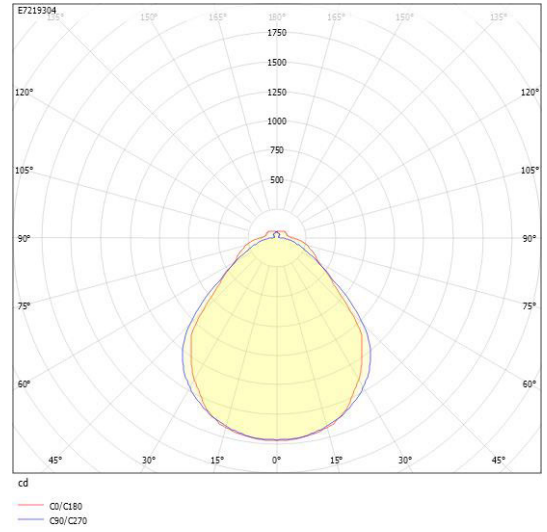

Dimensioner (forts)

Höjd/djup	47 mm
Längd	1172 mm

Tekniska data

Bakkantsdimring	Nej
Bluetoothstyrd	Nej
Brandskydd "D"	Ja
Dimmer med tryckknapp	Ja
Dimmerfunktion saknas	Nej
Dimning DALI-2	Ja
Framkantsdimring	Nej
Integrerad dimning	Nej
Kapslingsklass (IP)	IP44
Skyddsklass	I
Slagtålighet (IK)	IK07

Måttritning

Ljusfördelningskurva

UGR-tabell

Beräkning av bländning enligt UGR

ρ Tak	80	70	70	50	50	80	70	70	50	50	
ρ Vägg	60	50	30	50	30	60	50	30	50	30	
ρ Golv	30	20	20	20	20	30	20	20	20	20	
Rumstorlek X Y	Bländkänning tvärs till tvärsaxel					Bländkänning längs till tvärsaxel					
2H	2H	15.6	17.2	18.3	17.6	18.7	15.8	17.5	18.6	17.9	19.0
2H	3H	17.0	18.7	19.7	19.1	20.1	16.6	18.3	19.3	18.7	19.7
2H	4H	17.9	19.6	20.5	20.0	20.9	17.0	18.6	19.6	19.1	20.0
2H	6H	18.9	20.6	21.4	21.0	21.9	17.3	19.0	19.9	19.5	20.3
2H	8H	19.4	21.1	22.0	21.6	22.4	17.4	19.2	20.0	19.6	20.5
2H	12H	20.0	21.7	22.5	22.2	23.0	17.6	19.3	20.1	19.8	20.6
4H	2H	16.0	17.7	18.6	18.1	19.1	16.2	17.9	18.8	18.4	19.3
4H	3H	17.7	19.4	20.2	19.9	20.7	17.2	18.9	19.7	19.4	20.2
4H	4H	18.8	20.5	21.2	21.0	21.7	17.7	19.4	20.2	20.0	20.7
4H	6H	20.0	21.7	22.3	22.3	22.9	18.2	20.0	20.6	20.5	21.1
4H	8H	20.6	22.4	23.0	22.9	23.5	18.4	20.2	20.8	20.8	21.3
4H	12H	21.3	23.1	23.6	23.7	24.2	18.6	20.4	20.9	21.0	21.5
8H	4H	19.0	20.8	21.4	21.3	21.9	18.1	19.9	20.4	20.4	21.0
8H	6H	20.5	22.3	22.7	22.9	23.3	18.8	20.6	21.1	21.2	21.7
8H	8H	21.3	23.1	23.5	23.7	24.1	19.2	21.0	21.4	21.6	22.0
8H	12H	22.3	24.1	24.4	24.7	25.0	19.5	21.3	21.7	22.0	22.3
12H	4H	19.0	20.8	21.3	21.4	21.9	18.2	20.0	20.5	20.6	21.1
12H	6H	20.6	22.4	22.8	23.0	23.4	19.1	20.9	21.3	21.5	21.9
12H	8H	21.5	23.3	23.7	23.9	24.3	19.5	21.3	21.7	22.0	22.3
Variation av bländarposition för tvärsnitt S											
S = 1.0H		+0.2 / -0.2					-0.2 / -0.2				
S = 1.5H		+0.2 / -0.4					-0.4 / -0.7				
S = 2.0H		+0.3 / -0.6					-0.8 / -1.1				
Standarttabell		BK09					BK05				
Korrektionsfaktor		7.0					3.8				
Korrigerade bländvärden relaterade till tabell justerade											