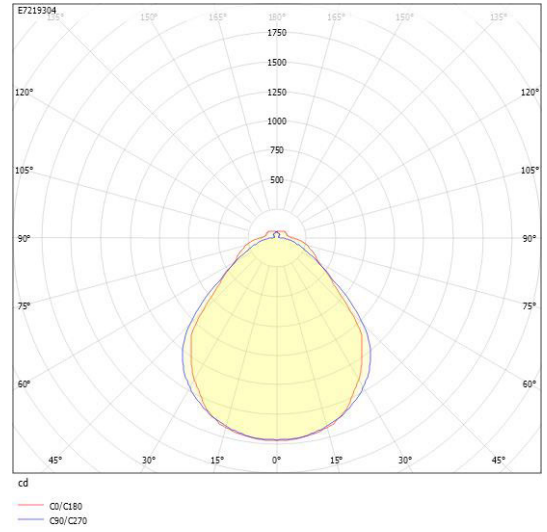

Dimensioner (forts)

Höjd/djup	47 mm
Längd	1172 mm

Tekniska data

Bakkantsdimring	Nej
Bluetoothstyrd	Nej
Brandskydd "D"	Ja
Dimmer med tryckknapp	Ja
Dimmerfunktion saknas	Nej
Dimning DALI-2	Ja
Framkantsdimring	Nej
Integrerad dimning	Nej
Kapslingsklass (IP)	IP44
Skyddsklass	I
Slagtålighet (IK)	IK07

Måttritning

Ljusfördelningskurva

UGR-tabell

Beräkning av bländning enligt UGR

ρ Tak	80	70	70	50	50	80	70	70	50	50	
ρ Vägg	60	50	30	50	30	60	50	30	50	30	
ρ Golv	30	20	20	20	20	30	20	20	20	20	
Rumstorlek X Y	Bländkänning tvärs till tvärsaxel					Bländkänning längs till tvärsaxel					
2H	2H	15.6	17.2	18.3	17.6	18.7	15.8	17.5	18.6	17.9	19.0
2H	3H	17.0	18.7	19.7	19.1	20.1	16.6	18.3	19.3	18.7	19.7
2H	4H	17.9	19.6	20.5	20.0	20.9	17.0	18.6	19.6	19.1	20.0
2H	6H	18.9	20.6	21.4	21.0	21.9	17.3	19.0	19.9	19.5	20.3
2H	8H	19.4	21.1	22.0	21.6	22.4	17.4	19.2	20.0	19.6	20.5
2H	12H	20.0	21.7	22.5	22.2	23.0	17.6	19.3	20.1	19.8	20.6
4H	2H	16.0	17.7	18.6	18.1	19.1	16.2	17.9	18.8	18.4	19.3
4H	3H	17.7	19.4	20.2	19.9	20.7	17.2	18.9	19.7	19.4	20.2
4H	4H	18.8	20.5	21.2	21.0	21.7	17.7	19.4	20.2	20.0	20.7
4H	6H	20.0	21.7	22.3	22.3	22.9	18.2	20.0	20.6	20.5	21.1
4H	8H	20.6	22.4	23.0	22.9	23.5	18.4	20.2	20.8	20.8	21.3
4H	12H	21.3	23.1	23.6	23.7	24.2	18.6	20.4	20.9	21.0	21.5
8H	4H	19.0	20.8	21.4	21.3	21.9	18.1	19.9	20.4	20.4	21.0
8H	6H	20.5	22.3	22.7	22.9	23.3	18.8	20.6	21.1	21.2	21.7
8H	8H	21.3	23.1	23.5	23.7	24.1	19.2	21.0	21.4	21.6	22.0
8H	12H	22.3	24.1	24.4	24.7	25.0	19.5	21.3	21.7	22.0	22.3
12H	4H	19.0	20.8	21.3	21.4	21.9	18.2	20.0	20.5	20.6	21.1
12H	6H	20.6	22.4	22.8	23.0	23.4	19.1	20.9	21.3	21.5	21.9
12H	8H	21.5	23.3	23.7	23.9	24.3	19.5	21.3	21.7	22.0	22.3
Variation av åskådarposition för tvärsnitt S											
S = 1.0H		+0.2 / -0.2					-0.2 / -0.2				
S = 1.5H		+0.2 / -0.4					-0.4 / -0.7				
S = 2.0H		+0.3 / -0.6					-0.8 / -1.1				
Standarttabell		BK09					BK05				
Korrektionsfaktor		7.0					3.8				
Korrigerade bländvärden relaterade till tabell justerade											