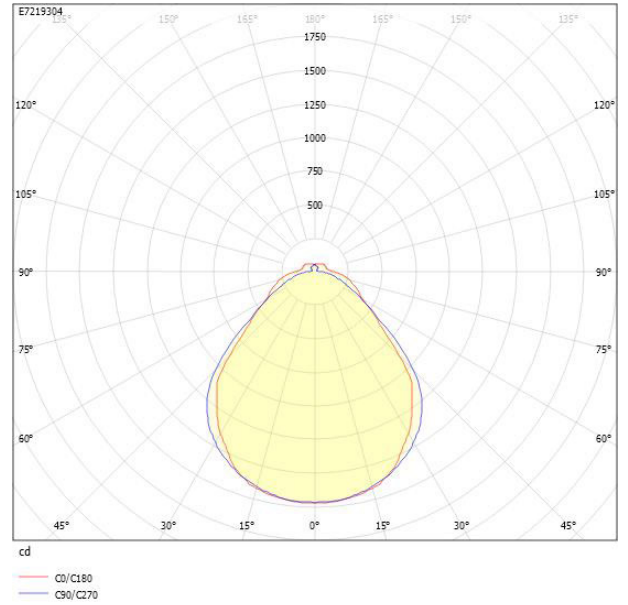

Ljusfördelningskurva

UGR-tabell

Beräkning av bländning enligt UGR											
p Tak	80	70	70	50	50	80	70	70	50	50	
p Vägg	60	50	30	50	30	60	50	30	50	30	
p Golv	30	20	20	20	20	30	20	20	20	20	
Rumsstorlek X	Y	Blickriktning tvärs till tvärsaxel					Blickriktning längs till tvärsaxel				
2H	2H	15.6	17.2	18.3	17.6	18.7	15.8	17.5	18.6	17.9	19.0
2H	3H	17.0	18.7	19.7	19.1	20.1	16.6	18.3	19.3	18.7	19.7
2H	4H	17.9	19.6	20.5	20.0	20.9	17.0	18.6	19.6	19.1	20.0
2H	6H	18.9	20.6	21.4	21.0	21.9	17.3	19.0	19.9	19.5	20.3
2H	8H	19.4	21.1	22.0	21.6	22.4	17.4	19.2	20.0	19.6	20.5
2H	12H	20.0	21.7	22.5	22.2	23.0	17.6	19.3	20.1	19.8	20.6
4H	2H	16.0	17.7	18.6	18.1	19.1	16.2	17.9	18.8	18.4	19.3
4H	3H	17.7	19.4	20.3	19.9	20.7	17.2	18.9	19.7	19.4	20.2
4H	4H	18.8	20.5	21.2	21.0	21.7	17.7	19.4	20.2	20.0	20.7
4H	6H	20.0	21.7	22.3	22.3	22.9	18.2	20.0	20.6	20.5	21.1
4H	8H	20.6	22.4	23.0	22.9	23.5	18.4	20.2	20.8	20.8	21.3
4H	12H	21.3	23.1	23.6	23.7	24.2	18.6	20.4	20.9	21.0	21.5
8H	4H	19.0	20.8	21.4	21.3	21.9	18.1	19.9	20.4	20.4	21.0
8H	6H	20.5	22.3	22.7	22.9	23.3	18.8	20.6	21.1	21.2	21.7
8H	8H	21.3	23.1	23.5	23.7	24.1	19.2	21.0	21.4	21.6	22.0
8H	12H	22.3	24.1	24.4	24.7	25.0	19.5	21.3	21.7	22.0	22.3
12H	4H	19.0	20.8	21.3	21.4	21.9	18.2	20.0	20.5	20.6	21.1
12H	6H	20.6	22.4	22.8	23.0	23.4	19.1	20.9	21.3	21.5	21.9
12H	8H	21.5	23.3	23.7	23.9	24.3	19.5	21.3	21.7	22.0	22.3
Variation av besiktningsposition för tvärsaxel S											
S = 1.0H		+0.2 / -0.2					+0.2 / -0.2				
S = 1.5H		+0.2 / -0.4					+0.4 / -0.7				
S = 2.0H		+0.3 / -0.6					+0.8 / -1.1				
Standardtabell		BK09					BK05				
Korrektionsfaktor		7.0					3.8				
Korrigerade bländningskurvor relaterade till total ljusflöde