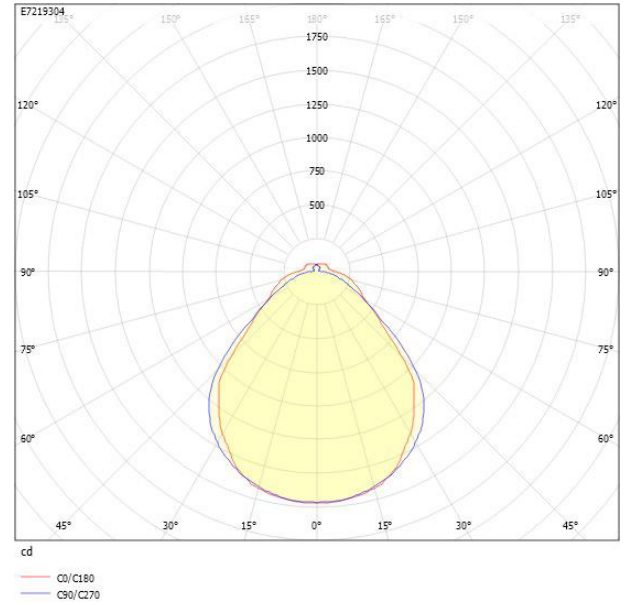

Ljusfördelningskurva

UGR-tabell

Beräkning av bländning enligt UGR											
p Tak	80	70	70	50	50	80	70	70	50	50	
p Vägg	60	50	30	50	30	60	50	30	50	30	
p Golv	30	20	20	20	20	30	20	20	20	20	
Rumsstorlek X	Y	Blickriktning tvärs till tvärsaxel					Blickriktning längs till tvärsaxel				
2H	2H	15.6	17.2	18.3	17.6	18.7	15.8	17.5	18.6	17.9	19.0
2H	3H	17.0	18.7	19.7	19.1	20.1	16.6	18.3	19.3	18.7	19.7
2H	4H	17.9	19.6	20.5	20.0	20.9	17.0	18.6	19.6	19.1	20.0
2H	6H	18.9	20.6	21.4	21.0	21.9	17.3	19.0	19.9	19.5	20.3
2H	8H	19.4	21.1	22.0	21.6	22.4	17.4	19.2	20.0	19.6	20.5
2H	12H	20.0	21.7	22.5	22.2	23.0	17.6	19.3	20.1	19.8	20.6
4H	2H	16.0	17.7	18.6	18.1	19.1	16.2	17.9	18.8	18.4	19.3
4H	3H	17.7	19.4	20.3	19.9	20.7	17.2	18.9	19.7	19.4	20.2
4H	4H	18.8	20.5	21.2	21.0	21.7	17.7	19.4	20.2	20.0	20.7
4H	6H	20.0	21.7	22.3	22.3	22.9	18.2	20.0	20.6	20.5	21.1
4H	8H	20.6	22.4	23.0	22.9	23.5	18.4	20.2	20.8	20.8	21.3
4H	12H	21.3	23.1	23.6	23.7	24.2	18.6	20.4	20.9	21.0	21.5
8H	4H	19.0	20.8	21.4	21.3	21.9	18.1	19.9	20.4	20.4	21.0
8H	6H	20.5	22.3	22.7	22.9	23.3	18.8	20.6	21.1	21.2	21.7
8H	8H	21.3	23.1	23.5	23.7	24.1	19.2	21.0	21.4	21.6	22.0
8H	12H	22.3	24.1	24.4	24.7	25.0	19.5	21.3	21.7	22.0	22.3
12H	4H	19.0	20.8	21.3	21.4	21.9	18.2	20.0	20.5	20.6	21.1
12H	6H	20.6	22.4	22.8	23.0	23.4	19.1	20.9	21.3	21.5	21.9
12H	8H	21.5	23.3	23.7	23.9	24.3	19.5	21.3	21.7	22.0	22.3
Variation av bänkdarposition för tvärsaxel S											
S = 1.0H		+0.2 / -0.2					+0.2 / -0.2				
S = 1.5H		+0.2 / -0.4					+0.4 / -0.7				
S = 2.0H		+0.3 / -0.6					+0.8 / -1.1				
Standardtabell		BK09					BK05				
Korrektionsfaktor		7.0					3.8				
Korrigerade bländningsvärden relaterade till total ljusflöde