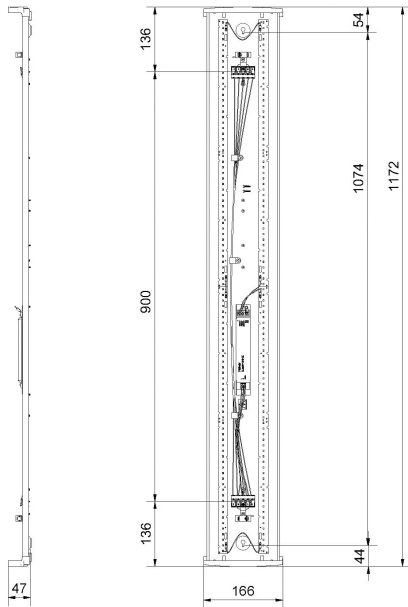

## REKO XL 3K DALI/SWD ÖK

E7219304

Reko är en allmänljusarmatur IP44, en armatur med mindre miljöpåverkan när det gäller val material och emballage. Reko är till >98% återvinningsbar. Stomme av återvunnen vitlackerad aluminium för bra kylning av LED och elektronik, gavlar av vit biobaserad plast från tallolja, prismatiskt kupa med diffuserade långsidor för bra ljusbild, släpljus i tak samt begränsad insyn. Monteras dikt tak, lina, på vägg eller konsol. Godkänd för omgivningstemperatur -20°C till +50°C. Armaturen är D-märkt. Kabelinföring, knockout Ø 20 mm i vardera gavel. Insticksplint 3+2x2x2,5 mm<sup>2</sup> i vardera gavel, överkopplad 1-fas + DALI. Armaturen är försedd med drivdon typ DALI/Switch&Dim för extern styrning. Ljusdiffuserade film finns som tillbehör, beställs separat.

**Dimensioner (forts)**

Höjd/djup	47 mm
Längd	1172 mm
Bakkantsdimring	Nej
Bluetoothstyrd	Nej
Brandskydd "D"	Ja
Dimmer med tryckknapp	Ja
Dimmerfunktion saknas	Nej
Dimning DALI-2	Ja
Framkantsdimring	Nej
Integrerad dimning	Nej
Kapslingsklass (IP)	IP44
Skyddsklass	I
Slagtålighet (IK)	IK07
Anslutningstyp	Stickklämma
Antal poler	5
Kapslingsfärg	Vit
Ledararea.	2.5 mm <sup>2</sup>
Lämplig för takmontering	Ja
Lämplig för väggmontering	Ja
Lämplig för ytmontage	Ja
Material kapsling	Aluminium
Material kupa	Plast, prismatisk
Med ljuskälla	Ja
Med rörelsesensor	Nej
RAL-nummer	9003
Typ av kabeldragning	Genomgående ledning inkluderad
Vikt	1.3 kg
Ytskydd hus/kapsling/stomme	Med pulverlack

## Måttritning