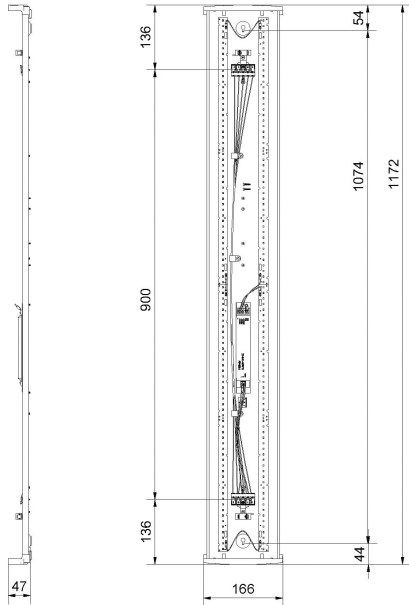

Mått ritning