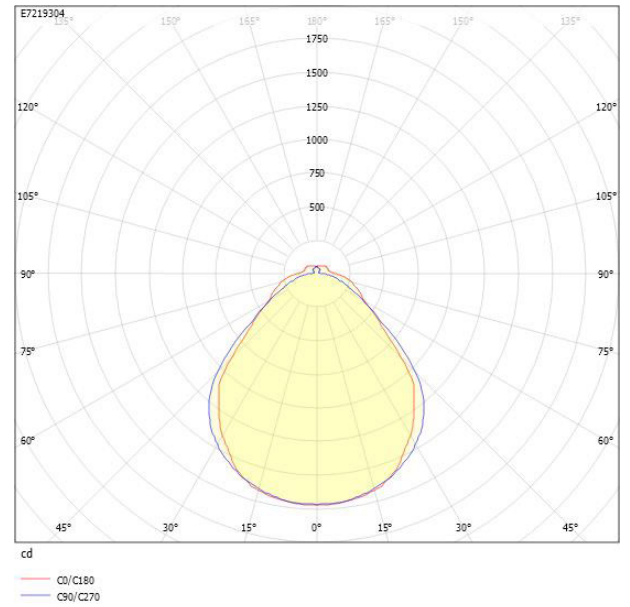

**Ljustekniska data**

Armaturljusflöde	4520 lm
Bibehållet ljusflöde vid genomsnittlig livslängd 100 000 tim (25 °C omgivning)	84 %
Bibehållet ljusflöde vid genomsnittlig livslängd 50 000 tim (25 °C omgivning)	91 %
Flimmervärde Pst LM	0.01
Färgbeständighet (McAdam ellipse)	SDCM3
Färgtemperatur	3000 K
Färgåtergivningningsindex (CRI)	80-89
Justering av ljusflöde	Steglöst reglerbar
Ljusedelning	Symmetrisk
Ljuskälla	LED ej utbytbar
Ljusuttag	Direkt
Nominell omgivande temperatur enligt IEC62722-2-1	-20...50 °C
Spridningsvinkel	Extremt bredstrålände >80°
Stroboskopeffektvärde SVM	0.01
<b>Elektriska data</b>	
Antal don MCB B10A	17
Antal don MCB B16A	28
Antal don MCB C10A	29
Antal don MCB C16A	47
Distortion (THD)	10
Driftdon	LED-drivdon konstantström
Drivdon ingår	Ja
Effektfaktor	0.9
Ljusutbyte	161 lm/W
Max. systemeffekt	28 W
Märkspänning från/till	220...240 V
Nominell ström	200 mA
Spänningstyp	AC
Utbytbar drivdon	Ja
<b>Dimensioner</b>	
Bredd	166 mm

## Måttritning

## Ljusfördelningskurva