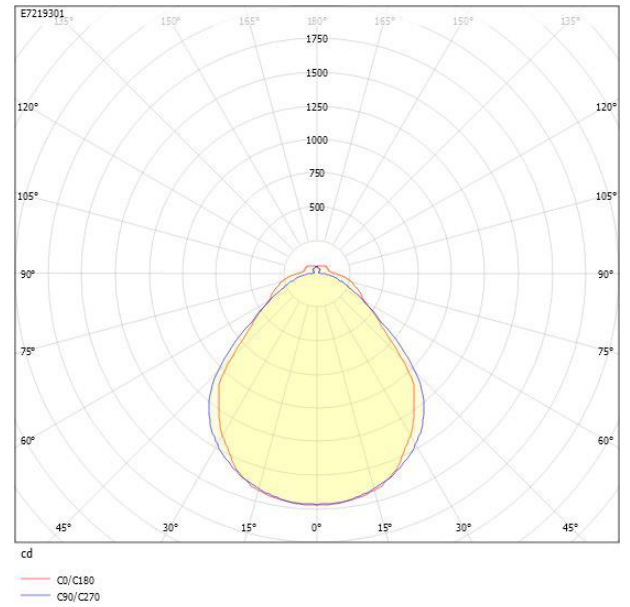

Ljusfördelningskurva

UGR-tabell

Beräkning av bländning enligt UGR											
p Tak	80	70	70	50	50	80	70	70	50	50	
p Vågg	60	50	30	50	30	60	50	30	50	30	
p Golv	30	20	20	20	20	30	20	20	20	20	
Rumsstorlek X Y	Blickriktning tvärs till tvärsaxel					Blickriktning längs till tvärsaxel					
2H	2H	15.6	17.2	18.3	17.6	18.7	15.8	17.5	18.6	17.9	19.0
2H	3H	17.0	18.7	19.7	19.1	20.1	16.6	18.3	19.3	18.7	19.7
2H	4H	17.9	19.6	20.5	20.0	20.9	17.0	18.6	19.6	19.1	20.0
2H	6H	18.9	20.6	21.4	21.0	21.9	17.3	19.0	19.9	19.5	20.3
2H	8H	19.4	21.1	22.0	21.6	22.4	17.4	19.2	20.0	19.6	20.5
2H	12H	20.0	21.7	22.5	22.2	23.0	17.6	19.3	20.1	19.8	20.6
4H	2H	16.0	17.7	18.6	18.1	19.1	16.2	17.9	18.8	18.4	19.3
4H	3H	17.7	19.4	20.3	19.9	20.7	17.2	18.9	19.7	19.4	20.2
4H	4H	18.8	20.5	21.2	21.0	21.7	17.7	19.4	20.2	20.0	20.7
4H	6H	20.0	21.7	22.3	22.3	22.9	18.2	20.0	20.6	20.5	21.1
4H	8H	20.6	22.4	23.0	22.9	23.5	18.4	20.2	20.8	20.8	21.3
4H	12H	21.3	23.1	23.6	23.7	24.2	18.6	20.4	20.9	21.0	21.5
8H	4H	19.0	20.8	21.4	21.3	21.9	18.1	19.9	20.4	20.4	21.0
8H	6H	20.5	22.3	22.7	22.9	23.3	18.8	20.6	21.1	21.2	21.7
8H	8H	21.3	23.1	23.5	23.7	24.1	19.2	21.0	21.4	21.6	22.0
8H	12H	22.3	24.1	24.4	24.7	25.0	19.5	21.3	21.7	22.0	22.3
12H	4H	19.0	20.8	21.3	21.4	21.9	18.2	20.0	20.5	20.6	21.1
12H	6H	20.6	22.4	22.8	23.0	23.4	19.1	20.9	21.3	21.5	21.9
12H	8H	21.5	23.3	23.7	23.9	24.3	19.5	21.3	21.7	22.0	22.3
Variation av blickriktning för tvärsaxel S											
S = 1.0H	+0.2 / -0.2					+0.2 / -0.2					
S = 1.5H	+0.2 / -0.4					+0.4 / -0.7					
S = 2.0H	+0.3 / -0.6					+0.8 / -1.1					
Standardtabell	BK09					BK05					
Korrektionsfaktor	7.0					3.8					
Korrigerade bländningsvärden relaterade till total ljusflöde