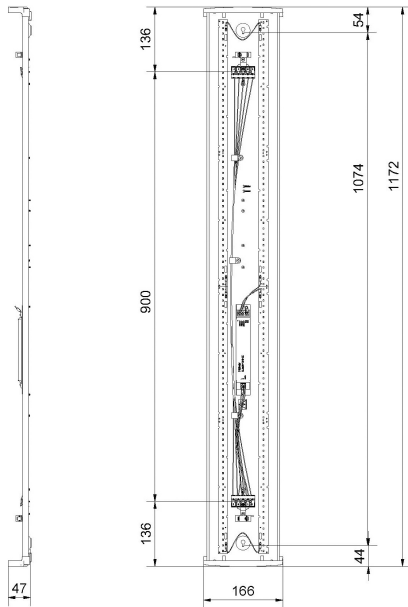

Måttavering