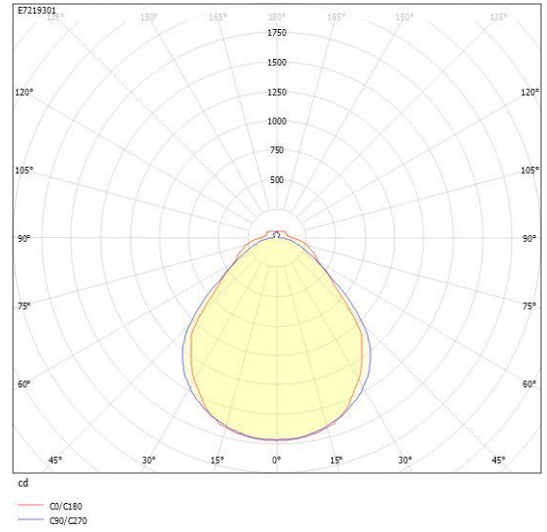

**Ljustekniska data**

Armaturljusflöde	4520 lm
Bibehållet ljusflöde vid genomsnittlig livslängd 100 000 tim (25 °C omgivning)	84 %
Bibehållet ljusflöde vid genomsnittlig livslängd 50 000 tim (25 °C omgivning)	91 %
Flimmervärde Pst LM	0.01
Färgbeständighet (McAdam ellipse)	SDCM3
Färgtemperatur	3000 K
Färgåtergivningindex (CRI)	80-89
Justering av ljusflöde	Nej
Ljusfördelning	Symmetrisk
Ljuskälla	LED ej utbyttbar
Ljusuttag	Direkt
Nominell omgivande temperatur enligt IEC62722-2-1	-20...50 °C
Spridningsvinkel	Extremt bredstrålande >80°
Stroboskopeffektvärde SVM	0.01
<b>Elektriska data</b>	
Antal don MCB B10A	15
Antal don MCB B16A	24
Antal don MCB C10A	15
Antal don MCB C16A	24
Distortion (THD)	20
Driftdon	LED-drivdon konstantström
Drivdon ingår	Ja
Effektfaktor	0.9
Ljusutbyte	161 lm/W
Max. systemeffekt	28 W
Märkspänning från/till	220...240 V
Nominell ström	200 mA
Spänningstyp	AC
Utbyttbart drivdon	Ja
<b>Dimensioner</b>	
Bredd	166 mm
Höjd/djup	47 mm

# Måttritning

# Ljusfördelningskurva