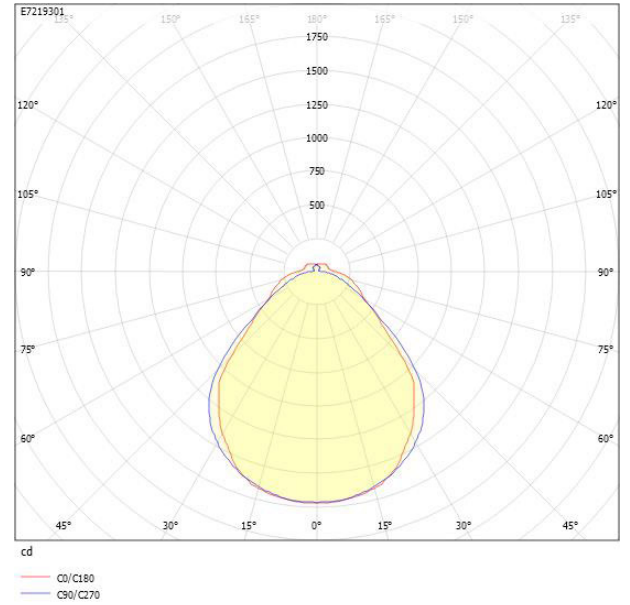

Ljusfördelningskurva

UGR-tabell

Beräkning av bländning enligt UGR											
p Tak	80	70	70	50	50	80	70	70	50	50	
p Vägg	60	50	30	50	30	60	50	30	50	30	
p Golv	30	20	20	20	20	30	20	20	20	20	
Rumsstorlek X Y	Blickriktning tvärs till tvärsaxel					Blickriktning längs till tvärsaxel					
2H	2H	15.6	17.2	18.3	17.6	18.7	15.8	17.5	18.6	17.9	19.0
2H	3H	17.0	18.7	19.7	19.1	20.1	16.6	18.3	19.3	18.7	19.7
2H	4H	17.9	19.6	20.5	20.0	20.9	17.0	18.6	19.6	19.1	20.0
2H	6H	18.9	20.6	21.4	21.0	21.9	17.3	19.0	19.9	19.5	20.3
2H	8H	19.4	21.1	22.0	21.6	22.4	17.4	19.2	20.0	19.6	20.5
2H	12H	20.0	21.7	22.5	22.2	23.0	17.6	19.3	20.1	19.8	20.6
4H	2H	16.0	17.7	18.6	18.1	19.1	16.2	17.9	18.8	18.4	19.3
4H	3H	17.7	19.4	20.3	19.9	20.7	17.2	18.9	19.7	19.4	20.2
4H	4H	18.8	20.5	21.2	21.0	21.7	17.7	19.4	20.2	20.0	20.7
4H	6H	20.0	21.7	22.3	22.3	22.9	18.2	20.0	20.6	20.5	21.1
4H	8H	20.6	22.4	23.0	22.9	23.5	18.4	20.2	20.8	20.8	21.3
4H	12H	21.3	23.1	23.6	23.7	24.2	18.6	20.4	20.9	21.0	21.5
8H	4H	19.0	20.8	21.4	21.3	21.9	18.1	19.9	20.4	20.4	21.0
8H	6H	20.5	22.3	22.7	22.9	23.3	18.8	20.6	21.1	21.2	21.7
8H	8H	21.3	23.1	23.5	23.7	24.1	19.2	21.0	21.4	21.6	22.0
8H	12H	22.3	24.1	24.4	24.7	25.0	19.5	21.3	21.7	22.0	22.3
12H	4H	19.0	20.8	21.3	21.4	21.9	18.2	20.0	20.5	20.6	21.1
12H	6H	20.6	22.4	22.8	23.0	23.4	19.1	20.9	21.3	21.5	21.9
12H	8H	21.5	23.3	23.7	23.9	24.3	19.5	21.3	21.7	22.0	22.3
Variation av besiktningsposition för tvärsaxel S											
S = 1.0H	+0.2 / -0.2					+0.2 / -0.2					
S = 1.5H	+0.2 / -0.4					+0.4 / -0.7					
S = 2.0H	+0.3 / -0.6					+0.8 / -1.1					
Standardtabell	BK09					BK05					
Korrektionsfaktor	7.0					3.8					
Korrigerade bländningsvärden relaterade till total ljusflöde