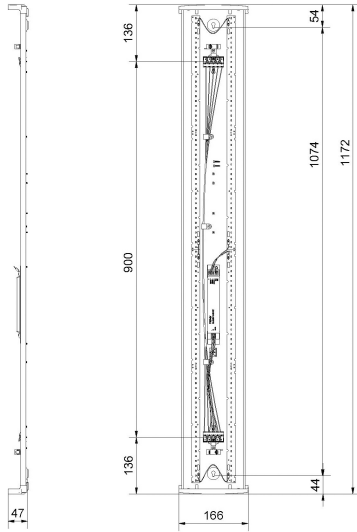

Mått ritning