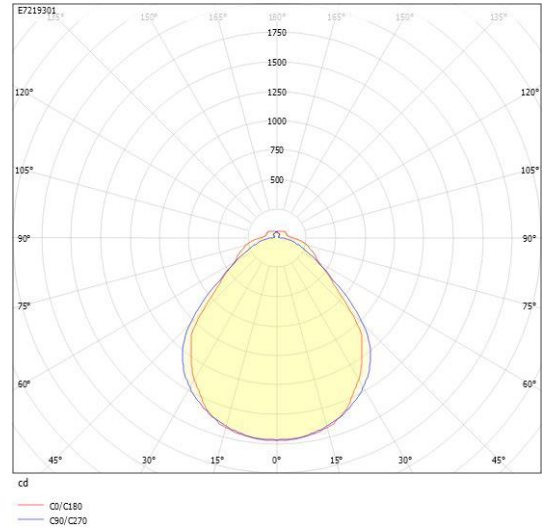

Ljusfördelningskurva

UGR-tabell

Beräkning av bländning enligt UGR										
ρ Tak	80	70	70	50	50	80	70	70	50	50
ρ Vägg	60	50	30	50	30	60	50	30	50	30
ρ Golv	30	20	20	20	20	30	20	20	20	20
Rumsstorlek X	Bländning tvärs till tvärsaxel					Bländning längs till tvärsaxel				
Y										
2H	2H	15.6	17.2	18.3	17.6	18.7	15.8	17.5	18.6	17.9
2H	3H	17.0	18.7	19.7	19.1	20.1	16.6	18.3	19.3	18.7
2H	4H	17.9	19.6	20.5	20.0	20.9	17.0	18.6	19.6	19.1
2H	6H	18.9	20.6	21.4	21.0	21.9	17.3	19.0	19.9	20.3
2H	8H	19.4	21.1	22.0	21.6	22.4	17.4	19.2	20.0	20.5
2H	12H	20.0	21.7	22.5	22.2	23.0	17.6	19.3	20.1	20.6
4H	2H	16.0	17.7	18.6	18.1	19.1	16.2	17.9	18.8	18.4
4H	3H	17.7	19.4	20.2	19.9	20.7	17.2	18.9	19.7	19.4
4H	4H	18.8	20.5	21.2	21.0	21.7	17.7	19.4	20.2	20.0
4H	6H	20.0	21.7	22.3	22.3	22.9	18.2	20.0	20.6	20.5
4H	8H	20.6	22.4	23.0	22.9	23.5	18.4	20.2	20.8	20.8
4H	12H	21.3	23.1	23.6	23.7	24.2	18.6	20.4	20.9	21.0
8H	4H	19.0	20.8	21.4	21.3	21.9	18.1	19.9	20.4	20.4
8H	6H	20.5	22.3	22.7	22.9	23.3	18.8	20.6	21.1	21.2
8H	8H	21.3	23.1	23.5	23.7	24.1	19.2	21.0	21.4	21.6
8H	12H	22.3	24.1	24.4	24.7	25.0	19.5	21.3	21.7	22.0
12H	4H	19.0	20.8	21.3	21.4	21.9	18.2	20.0	20.5	20.6
12H	6H	20.6	22.4	22.8	23.0	23.4	19.1	20.9	21.3	21.5
12H	8H	21.5	23.3	23.7	23.9	24.3	19.5	21.3	21.7	22.0
Variation av skärmarposition för tvärsnitt S										
S = 1.0H		+0.2 / -0.2				+0.2 / -0.2				
S = 1.5H		+0.2 / -0.4				+0.4 / -0.7				
S = 2.0H		+0.3 / -0.6				+0.8 / -1.1				
Standarttabell		BK09				BK05				
Korrektionsfaktor		7.0				3.8				
Korrigerade bländningsvärden uttryckta till totalt ljusflöde