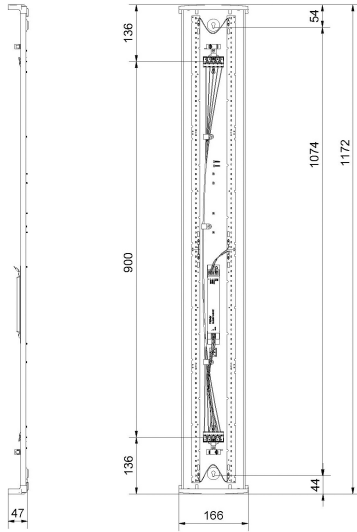

## REKO XL 3K ÖK

E7219301

Reko är en allmänljusarmatur IP44, en armatur med mindre miljöpåverkan både när det gäller armatur och emballage, Reko är till >98% återvinningsbar. Stomme av återvunnen vitlackerad aluminium för bra kylning av LED och elektronik, gavlar av vit biobaserad plast från tallolja, mikroprismatiskt kupa med diffuserade långsidor för bra ljusbild, släpljus i tak samt begränsad insyn. Monteras dikt tak, lina, på vägg eller konsol. Godkänd för omgivningstemperatur -20°C till +50°C. Armaturen är D-märkt. Kabelinföring Ø 20 mm i vardera gavel. Insticksplint i vardera gavel 5x2x2,5 mm<sup>2</sup>. Överkopplad. Ljusdiffuserade film finns som tillbehör, beställs separat.

**Dimensioner (forts)**

Längd	1172 mm
<b>Tekniska data</b>	
Bakkantsdimring	Nej
Bluetoothstyrd	Nej
Brandskydd "D"	Ja
Dimmer med tryckknapp	Nej
Dimmerfunktion saknas	Ja
Dimning DALI-2	Nej
Framkantsdimring	Nej
Integrerad dimning	Nej
Kapslingsklass (IP)	IP44
Skyddsklass	I
Slagtålighet (IK)	IK07
<b>Utförande</b>	
Anslutningstyp	Stickklämma
Antal poler	5
Kapslingsfärg	Vit
Ledararea.	2.5 mm <sup>2</sup>
Lämplig för takmontering	Ja
Lämplig för väggmontering	Ja
Lämplig för ytmontage	Ja
Material kapsling	Aluminium
Material kupa	Plast, prismatisk
Med ljuskälla	Ja
Med ljussensor	Nej
Med rörelsesensor	Nej
RAL-nummer	9003
Typ av kabeldragning	Genomgående ledning inkluderad
Vikt	1.3 kg
Ytskydd hus/kapsling/stomme	Med pulverlack

# Måttritning