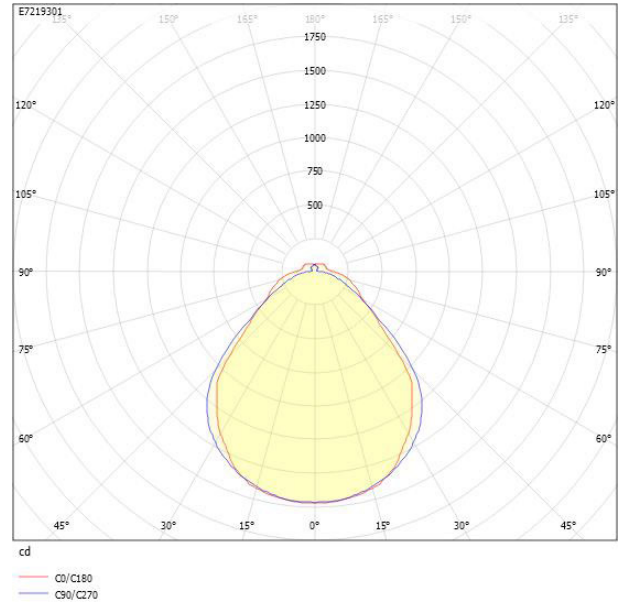

Ljusfördelningskurva

UGR-tabell

Beräkning av bländning enligt UGR											
p Tak	80	70	70	50	50	80	70	70	50	50	
p Vägg	60	50	30	50	30	60	50	30	50	30	
p Golv	30	20	20	20	20	30	20	20	20	20	
Rumsstorlek X	Y	Blickriktning tvärs till tvärsaxel					Blickriktning längs till tvärsaxel				
2H	2H	15.6	17.2	18.3	17.6	18.7	15.8	17.5	18.6	17.9	19.0
2H	3H	17.0	18.7	19.7	19.1	20.1	16.6	18.3	19.3	18.7	19.7
2H	4H	17.9	19.6	20.5	20.0	20.9	17.0	18.6	19.6	19.1	20.0
2H	6H	18.9	20.6	21.4	21.0	21.9	17.3	19.0	19.9	19.5	20.3
2H	8H	19.4	21.1	22.0	21.6	22.4	17.4	19.2	20.0	19.6	20.5
2H	12H	20.0	21.7	22.5	22.2	23.0	17.6	19.3	20.1	19.8	20.6
4H	2H	16.0	17.7	18.6	18.1	19.1	16.2	17.9	18.8	18.4	19.3
4H	3H	17.7	19.4	20.3	19.9	20.7	17.2	18.9	19.7	19.4	20.2
4H	4H	18.8	20.5	21.2	21.0	21.7	17.7	19.4	20.2	20.0	20.7
4H	6H	20.0	21.7	22.3	22.3	22.9	18.2	20.0	20.6	20.5	21.1
4H	8H	20.6	22.4	23.0	22.9	23.5	18.4	20.2	20.8	20.8	21.3
4H	12H	21.3	23.1	23.6	23.7	24.2	18.6	20.4	20.9	21.0	21.5
8H	4H	19.0	20.8	21.4	21.3	21.9	18.1	19.9	20.4	20.4	21.0
8H	6H	20.5	22.3	22.7	22.9	23.3	18.8	20.6	21.1	21.2	21.7
8H	8H	21.3	23.1	23.5	23.7	24.1	19.2	21.0	21.4	21.6	22.0
8H	12H	22.3	24.1	24.4	24.7	25.0	19.5	21.3	21.7	22.0	22.3
12H	4H	19.0	20.8	21.3	21.4	21.9	18.2	20.0	20.5	20.6	21.1
12H	6H	20.6	22.4	22.8	23.0	23.4	19.1	20.9	21.3	21.5	21.9
12H	8H	21.5	23.3	23.7	23.9	24.3	19.5	21.3	21.7	22.0	22.3
Variation av besiktningsposition för tvärsaxel S											
S = 1.0H		+0.2 / -0.2					+0.2 / -0.2				
S = 1.5H		+0.2 / -0.4					+0.4 / -0.7				
S = 2.0H		+0.3 / -0.6					+0.8 / -1.1				
Standardtabell		BK09					BK05				
Korrektionsfaktor		7.0					3.8				
Korrigerade bländningsvärden relaterade till total ljusflöde