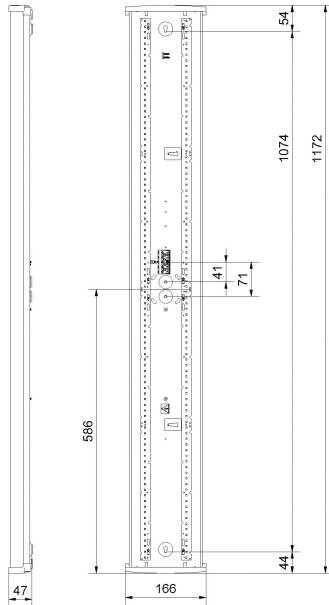

Måttritning