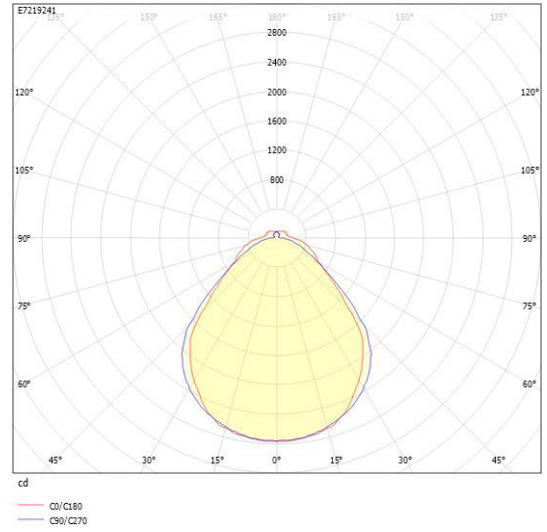

Ljusfördelningskurva

UGR-tabell

Beräkning av bländning enligt UGR											
ρ Tak	80	70	70	50	50	80	70	70	50	50	
ρ Vägg	60	50	30	50	30	60	50	30	50	30	
ρ Golv	30	20	20	20	20	30	20	20	20	20	
Rumsstorlek X	Blickriktning tvärs till tvärsaxel					Blickriktning längs till tvärsaxel					
Y											
2H	2H	17.2	18.9	20.0	19.3	20.4	17.5	19.2	20.3	19.6	20.6
2H	3H	16.7	20.3	21.3	20.8	21.8	16.2	19.9	20.9	20.4	21.3
2H	4H	19.5	21.2	22.2	21.7	22.6	18.6	20.3	21.2	20.8	21.7
2H	6H	20.5	22.2	23.1	22.7	23.5	19.0	20.7	21.5	21.1	22.0
2H	8H	21.0	22.8	23.6	23.2	24.1	19.1	20.8	21.7	21.3	22.1
2H	12H	21.6	23.4	24.2	23.9	24.6	19.2	20.9	21.7	21.4	22.2
4H	2H	17.6	19.3	20.3	19.8	20.7	17.8	19.5	20.5	20.0	20.9
4H	3H	19.3	21.1	21.9	21.6	22.3	18.8	20.6	21.4	21.1	21.8
4H	4H	20.4	22.1	22.9	22.7	23.3	19.4	21.1	21.8	21.6	22.3
4H	6H	21.6	23.4	24.0	23.9	24.5	19.9	21.6	22.2	22.2	22.8
4H	8H	22.3	24.0	24.6	24.6	25.1	20.1	21.9	22.4	22.4	23.0
4H	12H	23.0	24.8	25.3	25.3	25.8	20.3	22.1	22.6	22.6	23.1
8H	4H	20.7	22.4	23.0	23.0	23.5	19.7	21.5	22.1	22.1	22.6
8H	6H	22.1	23.9	24.4	24.5	25.0	20.5	22.3	22.7	22.9	23.3
8H	8H	23.0	24.8	25.2	25.4	25.8	20.9	22.6	23.1	23.3	23.7
8H	12H	23.9	25.7	26.1	26.3	26.7	21.2	23.0	23.4	23.6	24.0
12H	4H	20.7	22.5	23.0	23.0	23.5	19.9	21.6	22.1	22.2	22.7
12H	6H	22.2	24.0	24.4	24.6	25.0	20.7	22.5	22.9	23.1	23.5
12H	8H	23.1	25.0	25.3	25.6	25.9	21.2	23.0	23.3	23.6	23.9
Variation av skärmarposition för tvärsaxel S											
S = 1.0H		+0.2 / -0.2				+0.2 / -0.2					
S = 1.5H		+0.2 / -0.4				+0.4 / -0.7					
S = 2.0H		+0.3 / -0.6				+0.8 / -1.1					
Standarttabell		BK09				BK05					
Korrektionsfaktor		6.6				5.5					
Korrigerade bländningsvärden relaterade till tabell utfyllde