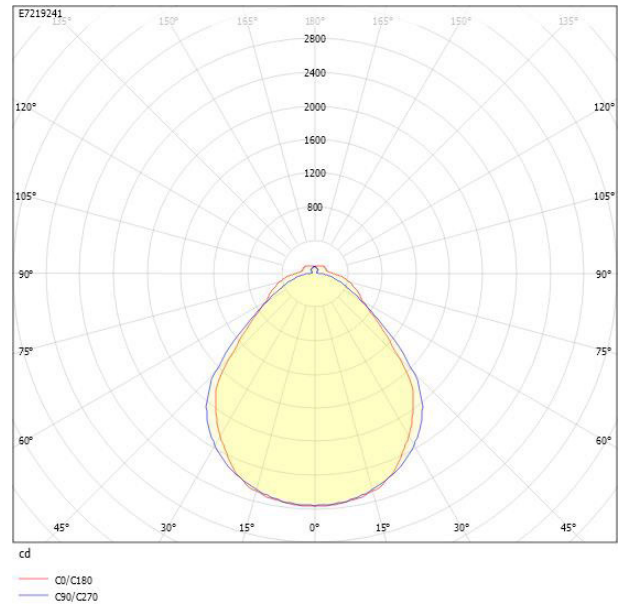

Ljusfördelningskurva

UGR-tabell

Beräkning av bländning enligt UGR												
p Tak	80	70	70	50	50	80	70	70	50	50		
p Vågg	60	50	30	50	30	60	50	30	50	30		
p Golv	30	20	20	20	20	30	20	20	20	20		
Rumsstorlek X	Y	Blickriktning tvärs till tvärsaxel					Blickriktning längs till tvärsaxel					
2H	2H	17,2	18,9	20,0	19,3	20,4	17,5	19,2	20,3	19,6	20,6	
2H	3H	18,7	20,3	21,3	20,8	21,8	18,2	19,9	20,9	20,4	21,3	
2H	4H	19,5	21,2	22,2	21,7	22,6	18,6	20,3	21,2	20,8	21,7	
2H	6H	20,5	22,2	23,1	22,7	23,5	19,0	20,7	21,5	21,1	22,0	
2H	8H	21,0	22,8	23,5	23,2	24,1	19,1	20,8	21,7	21,3	22,1	
2H	12H	21,6	23,4	24,2	23,9	24,6	19,2	20,9	21,7	21,4	22,2	
4H	2H	17,6	19,3	20,3	19,8	20,7	17,8	19,5	20,5	20,0	20,9	
4H	3H	19,3	21,1	21,9	21,6	22,3	18,8	20,6	21,4	21,1	21,8	
4H	4H	20,4	22,1	22,9	22,7	23,3	19,4	21,1	21,8	21,6	22,3	
4H	6H	21,6	23,4	24,0	23,9	24,5	19,9	21,6	22,3	22,2	22,8	
4H	8H	22,3	24,0	24,6	24,6	25,1	20,1	21,9	22,4	22,4	23,0	
4H	12H	23,0	24,8	25,3	25,3	25,8	20,3	22,1	22,6	22,6	23,1	
8H	4H	20,7	22,4	23,0	23,0	23,5	19,7	21,5	22,1	22,1	22,6	
8H	6H	22,1	23,9	24,4	24,5	25,0	20,5	22,3	22,7	22,9	23,3	
8H	8H	23,0	24,8	25,2	25,4	25,8	20,9	22,6	23,1	23,2	23,7	
8H	12H	23,9	25,7	26,1	26,3	26,7	21,2	23,0	23,4	23,6	24,0	
12H	4H	20,7	22,5	23,0	23,0	23,5	19,9	21,6	22,1	22,2	22,7	
12H	6H	22,2	24,0	24,4	24,6	25,0	20,7	22,5	22,9	23,1	23,5	
12H	8H	23,1	25,0	25,3	25,6	25,9	21,2	23,0	23,3	23,6	23,9	
Variation av bänkdarposition för tvärsaxel S												
S = 1,0H		+0,2 / -0,2					+0,2 / -0,2					
S = 1,5H		+0,2 / -0,4					+0,4 / -0,7					
S = 2,0H		+0,3 / -0,6					+0,8 / -1,1					
Standardtabell		BK09					BK05					
Korrektionsfaktor		8,6					5,5					
Korrigerade bländningskurvor relaterade till total ljusflöde