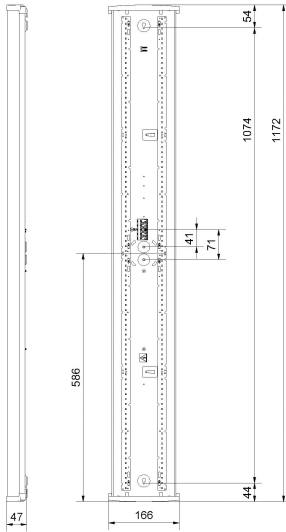

Måttritning