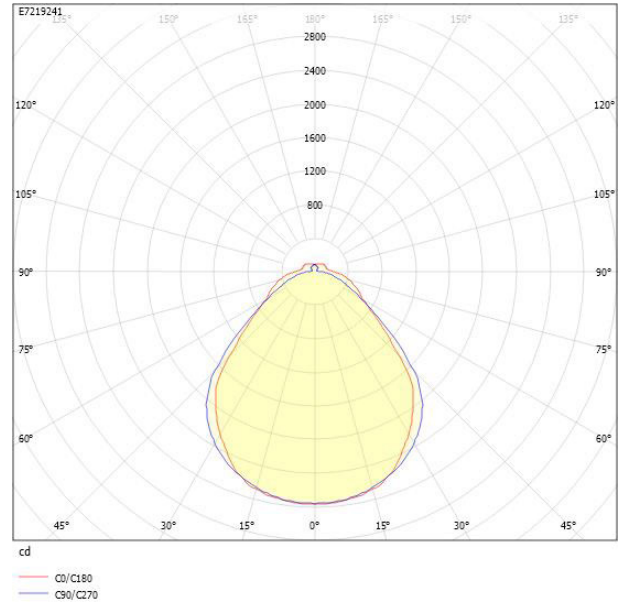

Ljusfördelningskurva

UGR-tabell

Beräkning av bländning enligt UGR												
p Tak	80	70	70	50	50	80	70	70	50	50		
p Vågg	60	50	30	50	30	60	50	30	50	30		
p Golv	30	20	20	20	20	30	20	20	20	20		
Rumsstorlek	X	Y	Blickriktning tvärs till tvärsaxel					Blickriktning längs till tvärsaxel				
2H	2H	17,2	18,9	20,0	19,3	20,4	17,5	19,2	20,3	19,6	20,6	
2H	3H	18,7	20,3	21,3	20,8	21,8	18,2	19,9	20,9	20,4	21,3	
2H	4H	19,5	21,2	22,2	21,7	22,6	18,6	20,3	21,2	20,8	21,7	
2H	6H	20,5	22,2	23,1	22,7	23,5	19,0	20,7	21,5	21,1	22,0	
2H	8H	21,0	22,8	23,5	23,2	24,1	19,1	20,8	21,7	21,3	22,1	
2H	12H	21,6	23,4	24,2	23,9	24,6	19,2	20,9	21,7	21,4	22,2	
4H	2H	17,6	19,3	20,3	19,8	20,7	17,8	19,5	20,5	20,0	20,9	
4H	3H	19,3	21,1	21,9	21,6	22,3	18,8	20,6	21,4	21,1	21,8	
4H	4H	20,4	22,1	22,9	22,7	23,3	19,4	21,1	21,8	21,6	22,3	
4H	6H	21,6	23,4	24,0	23,9	24,5	19,9	21,6	22,3	22,2	22,8	
4H	8H	22,3	24,0	24,6	24,6	25,1	20,1	21,9	22,4	22,4	23,0	
4H	12H	23,0	24,8	25,3	25,3	25,8	20,3	22,1	22,6	22,6	23,1	
8H	4H	20,7	22,4	23,0	23,0	23,5	19,7	21,5	22,1	22,1	22,6	
8H	6H	22,1	23,9	24,4	24,5	25,0	20,5	22,3	22,7	22,9	23,3	
8H	8H	23,0	24,8	25,2	25,4	25,8	20,9	22,6	23,1	23,3	23,7	
8H	12H	23,9	25,7	26,1	26,3	26,7	21,2	23,0	23,4	23,6	24,0	
12H	4H	20,7	22,5	23,0	23,0	23,5	19,9	21,6	22,1	22,2	22,7	
12H	6H	22,2	24,0	24,4	24,6	25,0	20,7	22,5	22,9	23,1	23,5	
12H	8H	23,1	25,0	25,3	25,6	25,9	21,2	23,0	23,3	23,6	23,9	
Variation av bänkdarposition för tvärsaxel S												
S = 1,0H		+0,2 / -0,2					+0,2 / -0,2					
S = 1,5H		+0,2 / -0,4					+0,4 / -0,7					
S = 2,0H		+0,3 / -0,6					+0,8 / -1,1					
Standardtabell		BK09					BK05					
Korrektionsfaktor		8,6					5,5					
Korrigerade bländningskurvor relaterade till total ljusflöde