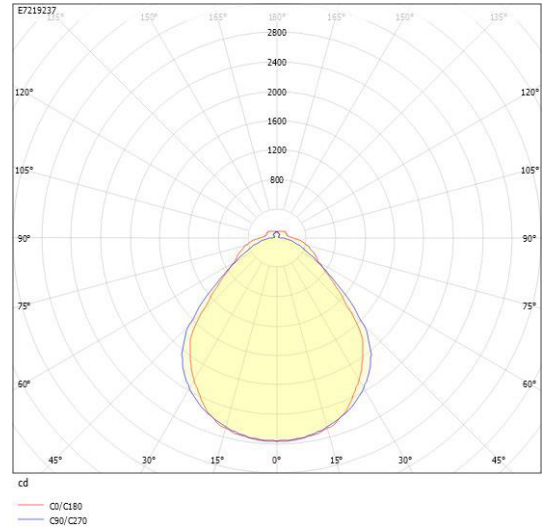

**Ljustekniska data**

Armaturljusflöde	7265 lm
Bibehållet ljusflöde vid genomsnittlig livslängd 100 000 tim (25 °C omgivning)	84 %
Bibehållet ljusflöde vid genomsnittlig livslängd 50 000 tim (25 °C omgivning)	91 %
Flimmervärde Pst LM	0.01
Färgbeständighet (McAdam ellipse)	SDCM3
Färgtemperatur	4000 K
Färgåtergivningningsindex (CRI)	80-89
Justering av ljusflöde	Nej
Ljusfördelning	Symmetrisk
Ljuskälla	LED ej utbytbar
Ljusuttag	Direkt
Nominell omgivande temperatur enligt IEC62722-2-1	-20...50 °C
Spridningsvinkel	Extremt bredstrålande >80°
Stroboskopeffektvärde SVM	0.01
<b>Elektriska data</b>	
Antal don MCB B10A	15
Antal don MCB B16A	24
Antal don MCB C10A	15
Antal don MCB C16A	24
Distortion (THD)	20
Driftdon	LED-drivdon konstantström
Drivdon ingår	Ja
Effektfaktor	0.89
Ljusutbyte	154 lm/W
Max. systemeffekt	47 W
Märkspänning från/till	220...240 V
Nominell ström	320 mA
Spänningstyp	AC
Utbytbar drivdon	Ja
<b>Dimensioner</b>	
Bredd	166 mm
Höjd/djup	47 mm

# Måttritning

# Ljusfördelningskurva