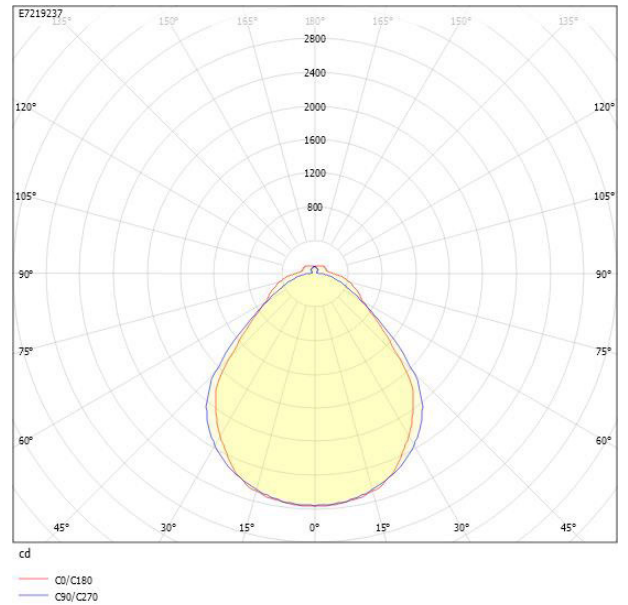

**Ljustekniska data**

Armaturljusflöde	7265 lm
Bibehållet ljusflöde vid genomsnittlig livslängd 100 000 tim (25 °C omgivning)	84 %
Bibehållet ljusflöde vid genomsnittlig livslängd 50 000 tim (25 °C omgivning)	91 %
Flimmervärde Pst LM	0.01
Färgbeständighet (McAdam ellipse)	SDCM3
Färgtemperatur	4000 K
Färgåtergivningningsindex (CRI)	80-89
Justering av ljusflöde	Nej
Ljusfördelning	Symmetrisk
Ljuskälla	LED ej utbytbar
Ljusuttag	Direkt
Nominell omgivande temperatur enligt IEC62722-2-1	-20...50 °C
Spridningsvinkel	Extremt bredstrålande >80°
Stroboskopeffektvärde SVM	0.01
<b>Elektriska data</b>	
Antal don MCB B10A	15
Antal don MCB B16A	24
Antal don MCB C10A	15
Antal don MCB C16A	24
Distortion (THD)	20
Driftdon	LED-drivdon konstantström
Drivdon ingår	Ja
Effektfaktor	0.89
Ljusutbyte	154 lm/W
Max. systemeffekt	47 W
Märkspänning från/till	220...240 V
Nominell ström	320 mA
Spänningstyp	AC
Utbytbar drivdon	Ja
<b>Dimensioner</b>	
Bredd	166 mm
Höjd/djup	47 mm

## Måttritning

## Ljusfördelningskurva