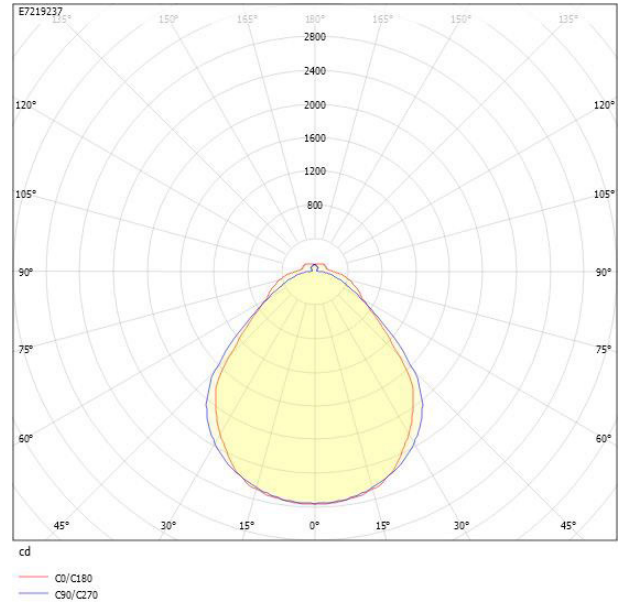

**Ljustekniska data**

Armaturljusflöde	7265 lm
Bibehållet ljusflöde vid genomsnittlig livslängd 100 000 tim (25 °C omgivning)	84 %
Bibehållet ljusflöde vid genomsnittlig livslängd 50 000 tim (25 °C omgivning)	91 %
Flimmervärde Pst LM	0.01
Färgbeständighet (McAdam ellipse)	SDCM3
Färgtemperatur	4000 K
Färgåtergivningningsindex (CRI)	80-89
Justering av ljusflöde	Nej
Ljusfördelning	Symmetrisk
Ljuskälla	LED ej utbytbar
Ljusuttag	Direkt
Nominell omgivande temperatur enligt IEC62722-2-1	-20...50 °C
Spridningsvinkel	Extremt bredstrålade >80°
Stroboskopeffektvärde SVM	0.01
<b>Elektriska data</b>	
Antal don MCB B10A	15
Antal don MCB B16A	24
Antal don MCB C10A	15
Antal don MCB C16A	24
Distortion (THD)	20
Driftdon	LED-drivdon konstantström
Drivdon ingår	Ja
Effektfaktor	0.89
Ljusutbyte	154 lm/W
Max. systemeffekt	47 W
Märkspänning från/till	220...240 V
Nominell ström	320 mA
Spänningstyp	AC
Utbytbar drivdon	Ja
<b>Dimensioner</b>	
Bredd	166 mm
Höjd/djup	47 mm

# Måttritning

# Ljusfördelningskurva