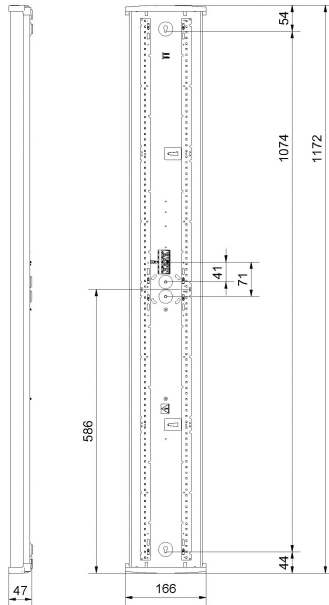

## REKO XL HO 4K

E7219237

Reko är en allmänljusarmatur IP44, en armatur med mindre miljöpåverkan både när det gäller armatur och emballage, Reko är till >98% återvinningsbar. Stomme av återvunnen vitlackerad aluminium för bra kylning av LED och elektronik, gavlar av vit biobaserad plast från tallolja, mikroprismatiskt kupa med diffuserade långsidor för bra ljusbild, släpljus i tak samt begränsad insyn. Monteras dikt tak, lina, på vägg eller konsol, även möjligt att montera direkt på dosa. Godkänd för omgivningstemperatur -20°C till +50°C. Armaturen är D-märkt. Kabelinföring Ø 20 mm i vardera gavel samt 2 st Ø 20 mm kabelinföring på ovansidan. Insticksplint i mitten av armaturen 5x2x2,5mm<sup>2</sup>. Ljusdiffuserade film finns som tillbehör, beställs separat.

**Dimensioner (forts)**

Längd	1172 mm
Bakkantsdimring	Nej
Bluetoothstyrd	Nej
Brandskydd "D"	Ja
Dimmer med tryckknapp	Nej
Dimmerfunktion saknas	Ja
Dimning DALI-2	Nej
Framkantsdimring	Nej
Integrerad dimning	Nej
Kapslingsklass (IP)	IP44
Skyddsklass	I
Slagtålighet (IK)	IK07
Anslutningstyp	Stickklämma
Antal poler	5
Kapslingsfärg	Vit
Ledararea.	2.5 mm <sup>2</sup>
Lämplig för takmontering	Ja
Lämplig för väggmontering	Ja
Lämplig för ytmontage	Ja
Material kapsling	Aluminium
Material kupa	Plast, prismatisk
Med ljuskälla	Ja
Med ljussensor	Nej
Med rörelsesensor	Nej
RAL-nummer	9003
Typ av kabeldragning	Lämplig för genomgående ledning
Vikt	1.3 kg
Ytskydd hus/kapsling/stomme	Med pulverlack

## Måttritning