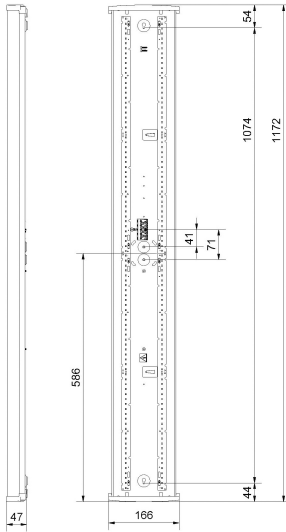

## REKO XL HO 4K

E7219237

Reko är en allmänljusarmatur IP44, en armatur med mindre miljöpåverkan både när det gäller armatur och emballage, Reko är till >98% återvinningsbar. Stomme av återvunnen vitlackerad aluminium för bra kylning av LED och elektronik, gavlar av vit biobaserad plast från tallolja, mikroprismatiskt kupa med diffuserade långsidor för bra ljusbild, släpljus i tak samt begränsad insyn. Monteras dikt tak, lina, på vägg eller konsol, även möjligt att montera direkt på dosa. Godkänd för omgivningstemperatur -20°C till +50°C. Armaturen är D-märkt. Kabelinföring Ø 20 mm i vardera gavel samt 2 st Ø 20 mm kabelinföring på ovansidan. Insticksplint i mitten av armaturen 5x2x2,5mm<sup>2</sup>. Ljusdiffuserade film finns som tillbehör, beställs separat.

**Dimensioner (forts)**

Längd	1172 mm
<b>Tekniska data</b>	
Bakkantsdimring	Nej
Bluetoothstyrd	Nej
Brandskydd "D"	Ja
Dimmer med tryckknapp	Nej
Dimmerfunktion saknas	Ja
Dimning DALI-2	Nej
Framkantsdimring	Nej
Integrerad dimning	Nej
Kapslingsklass (IP)	IP44
Skyddsklass	I
Slagtålighet (IK)	IK07
<b>Utförande</b>	
Anslutningstyp	Stickklämma
Antal poler	5
Kapslingsfärg	Vit
Ledararea.	2.5 mm <sup>2</sup>
Lämplig för takmontering	Ja
Lämplig för väggmontering	Ja
Lämplig för ytmontage	Ja
Material kapsling	Aluminium
Material kupa	Plast, prismatisk
Med ljuskälla	Ja
Med ljussensor	Nej
Med rörelsesensor	Nej
RAL-nummer	9003
Typ av kabeldragning	Lämplig för genomgående ledning
Vikt	1.3 kg
Ytskydd hus/kapsling/stomme	Med pulverlack

# Måttritning