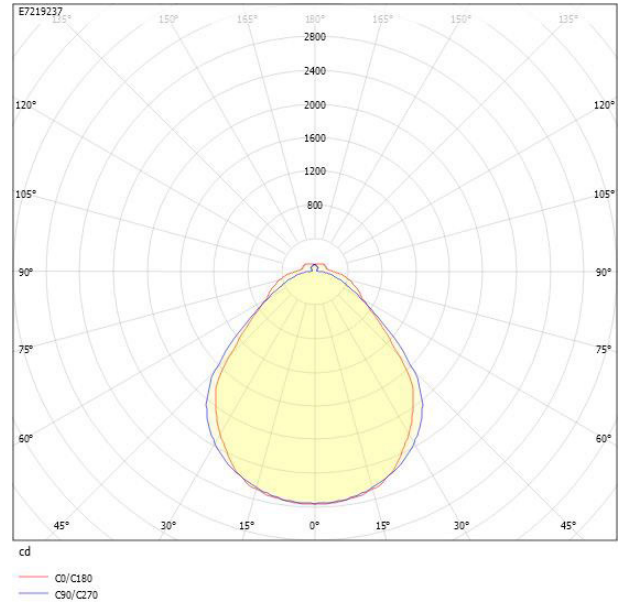

Ljusfördelningskurva

UGR-tabell

Beräkning av bländning enligt UGR											
p Tak	80	70	70	50	50	80	70	70	50	50	
p Vågg	60	50	30	50	30	60	50	30	50	30	
p Golv	30	20	20	20	20	30	20	20	20	20	
Rumsstorlek X	Y	Blickriktning tvärs till tvärsaxel				Blickriktning längs till tvärsaxel					
2H	2H	17,2	18,9	20,0	19,3	20,4	17,5	19,2	20,3	19,6	20,6
2H	3H	18,7	20,3	21,3	20,8	21,8	18,2	19,9	20,9	20,4	21,3
2H	4H	19,5	21,2	22,2	21,7	22,6	18,6	20,3	21,2	20,8	21,7
2H	6H	20,5	22,2	23,1	22,7	23,5	19,0	20,7	21,5	21,1	22,0
2H	8H	21,0	22,8	23,6	23,2	24,1	19,1	20,8	21,7	21,3	22,1
2H	12H	21,6	23,4	24,2	23,9	24,6	19,2	20,9	21,7	21,4	22,2
4H	2H	17,6	19,3	20,3	19,8	20,7	17,8	19,5	20,5	20,0	20,9
4H	3H	19,3	21,1	21,9	21,6	22,3	18,8	20,6	21,4	21,1	21,8
4H	4H	20,4	22,1	22,9	22,7	23,3	19,4	21,1	21,8	21,6	22,3
4H	6H	21,6	23,4	24,0	23,9	24,5	19,9	21,6	22,3	22,2	22,8
4H	8H	22,3	24,0	24,6	24,6	25,1	20,1	21,9	22,4	22,4	23,0
4H	12H	23,0	24,8	25,3	25,3	25,8	20,3	22,1	22,6	22,6	23,1
8H	4H	20,7	22,4	23,0	23,0	23,5	19,7	21,5	22,1	22,1	22,6
8H	6H	22,1	23,9	24,4	24,5	25,0	20,5	22,3	22,7	22,9	23,3
8H	8H	23,0	24,8	25,2	25,4	25,8	20,9	22,6	23,1	23,3	23,7
8H	12H	23,9	25,7	26,1	26,3	26,7	21,2	23,0	23,4	23,6	24,0
12H	4H	20,7	22,5	23,0	23,0	23,5	19,9	21,6	22,1	22,2	22,7
12H	6H	22,2	24,0	24,4	24,6	25,0	20,7	22,5	22,9	23,1	23,5
12H	8H	23,1	25,0	25,3	25,6	25,9	21,2	23,0	23,3	23,6	23,9
Variation av bänkdarposition för tvärsaxel S											
S = 1,0H		+0,2 / -0,2				+0,2 / -0,2					
S = 1,5H		+0,2 / -0,4				+0,4 / -0,7					
S = 2,0H		+0,3 / -0,6				+0,8 / -1,1					
Standardtabell		BK09				BK05					
Korrektionsfaktor		8,6				5,5					
Korrigerade bländningskurvor relaterade till total ljusflöde