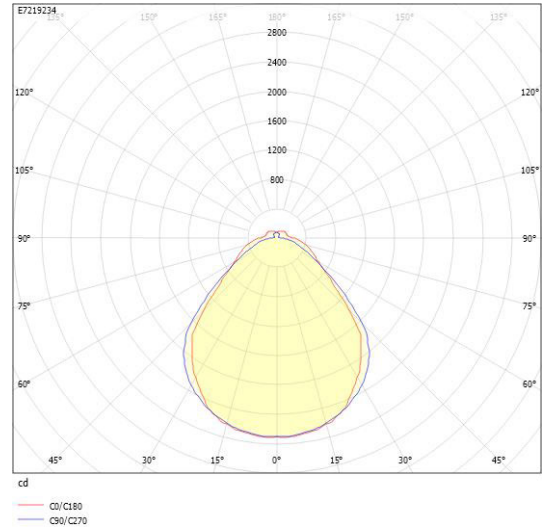

Ljusfördelningskurva

UGR-tabell

Beräkning av bländning enligt UGR										
ρ Tak	80	70	70	50	50	80	70	70	50	50
ρ Vägg	60	50	30	50	30	60	50	30	50	30
ρ Golv	30	20	20	20	20	30	20	20	20	20
Rumsstorlek X	Blickriktning tvärs till tvärsaxel					Blickriktning längs till tvärsaxel				
Y										
2H	2H	17.1	18.8	19.9	19.2	20.3	17.4	19.1	20.2	19.5
2H	3H	18.6	20.3	21.3	20.7	21.7	18.2	19.9	20.9	20.3
2H	4H	19.5	21.1	22.1	21.6	22.5	18.5	20.2	21.2	20.7
2H	6H	20.4	22.1	23.0	22.6	23.5	18.9	20.6	21.5	21.1
2H	8H	21.0	22.7	23.5	23.2	24.0	19.0	20.7	21.6	21.2
2H	12H	21.6	23.3	24.1	23.8	24.6	19.1	20.9	21.7	21.4
4H	2H	17.6	19.3	20.2	19.7	20.6	17.8	19.5	20.4	19.9
4H	3H	19.3	21.0	21.8	21.5	22.3	18.8	20.5	21.3	21.0
4H	4H	20.3	22.1	22.8	22.6	23.3	19.3	21.0	21.7	21.5
4H	6H	21.5	23.3	23.9	23.8	24.4	19.6	21.4	22.2	22.1
4H	8H	22.2	24.0	24.5	24.5	25.1	20.0	21.8	22.4	22.4
4H	12H	22.9	24.7	25.2	25.3	25.8	20.2	22.0	22.5	22.6
8H	4H	20.6	22.4	22.9	22.9	23.5	19.7	21.4	22.0	22.0
8H	6H	22.1	23.8	24.3	24.4	24.9	20.4	22.2	22.7	22.8
8H	8H	22.9	24.7	25.1	25.3	25.7	20.8	22.6	23.0	23.2
8H	12H	23.8	25.7	26.0	26.3	26.6	21.1	22.9	23.3	23.6
12H	4H	20.6	22.4	22.9	23.0	23.5	19.8	21.6	22.1	22.1
12H	6H	22.2	24.0	24.4	24.6	25.0	20.6	22.4	22.9	23.0
12H	8H	23.1	24.9	25.2	25.5	25.9	21.1	22.9	23.3	23.5
Variation av åskådarposition för tvärsnitt S										
S = 1.0H	+0.2 / -0.2					+0.2 / -0.2				
S = 1.5H	+0.2 / -0.4					+0.4 / -0.7				
S = 2.0H	+0.3 / -0.6					+0.8 / -1.1				
Standarttabell	BK09					BK05				
Korrektionsfaktor	6.6					5.4				
Korrigerade bländningsvärden relaterade till tabelljusterade