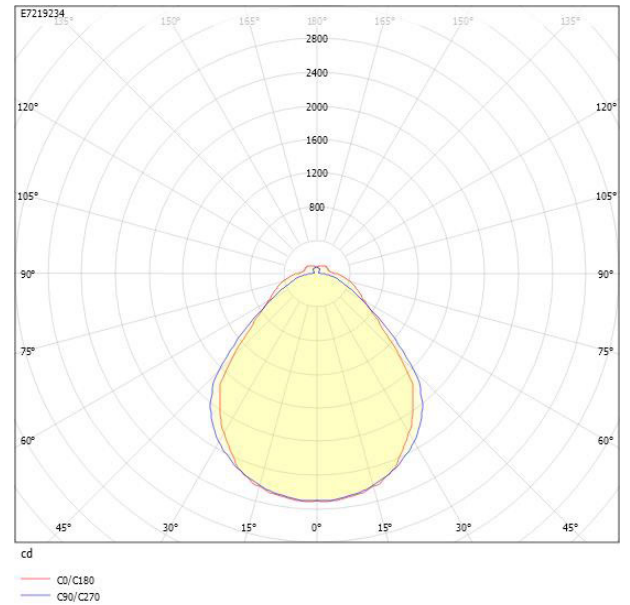

**Ljustekniska data**

Armaturljusflöde	7120 lm
Bibehållet ljusflöde vid genomsnittlig livslängd 100 000 tim (25 °C omgivning)	84 %
Bibehållet ljusflöde vid genomsnittlig livslängd 50 000 tim (25 °C omgivning)	91 %
Flimmervärde Pst LM	0.01
Färgbeständighet (McAdam ellipse)	SDCM3
Färgtemperatur	3000 K
Färgåtergivningningsindex (CRI)	80-89
Justering av ljusflöde	Steglöst reglerbar
Ljusedelning	Symmetrisk
Ljuskälla	LED ej utbytbar
Ljusuttag	Direkt
Nominell omgivande temperatur enligt IEC62722-2-1	-20...50 °C
Spridningsvinkel	Extremt bredstrålande >80°
Stroboskopeffektvärde SVM	0.01
<b>Elektriska data</b>	
Antal don MCB B10A	17
Antal don MCB B16A	28
Antal don MCB C10A	29
Antal don MCB C16A	47
Distortion (THD)	10
Driftdon	LED-drivdon konstantström
Drivdon ingår	Ja
Effektfaktor	0.94
Ljusutbyte	152 lm/W
Max. systemeffekt	47 W
Märkspänning från/till	220...240 V
Nominell ström	320 mA
Spänningstyp	AC
Utbytbar drivdon	Ja
<b>Dimensioner</b>	
Bredd	166 mm

## Måttritning

## Ljusfördelningskurva