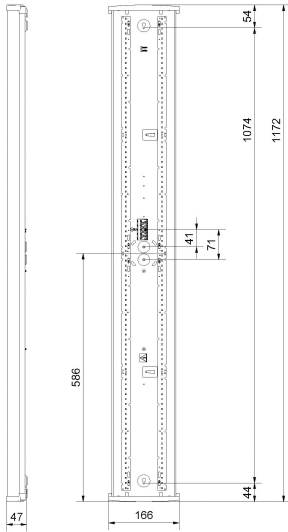

Måttritning