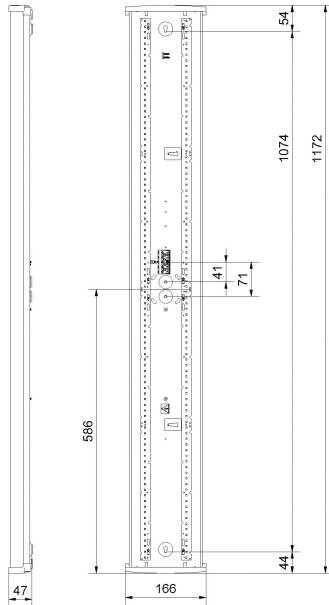

# REKO XL HO 3K DALI/SWD

E7219234

Reko är en allmänljusarmatur IP44, en armatur med mindre miljöpåverkan när det gäller val material och emballage. Reko är till >98% återvinningsbar. Stomme av återvunnen vitlackerad aluminium för bra kylning av LED och elektronik, gavlar av vit biobaserad plast från tallolja, prismatiskt kupa med diffuserade långsidor för bra ljusbild, släpljus i tak samt begränsad insyn. Monteras dikt tak, lina, på vägg eller konsol, även möjligt att montera direkt på dosa. Godkänd för omgivningstemperatur -20°C till +50°C. Armaturen är D-märkt. Kabelinföring, knockout Ø 20 mm i vardera gavel samt 2 st Ø 20 mm kabelinföring på ovansidan. Insticksplint i mitten av armaturen 5x2x2,5mm<sup>2</sup>. Armaturen är försedd med drivdon typ DALI/Switch&Dim för extern styrning. Ljusdiffuserade film finns som tillbehör, beställs separat.

**Dimensioner (forts)**

Höjd/djup	47 mm
Längd	1172 mm
Bakkantsdimring	Nej
Bluetoothstyrd	Nej
Brandskydd "D"	Ja
Dimmer med tryckknapp	Ja
Dimmerfunktion saknas	Nej
Dimning DALI-2	Ja
Framkantsdimring	Nej
Integrerad dimning	Nej
Kapslingsklass (IP)	IP44
Skyddsklass	I
Slagtålighet (IK)	IK07
Anslutningstyp	Stickklämma
Antal poler	5
Kapslingsfärg	Vit
Ledararea.	2.5 mm <sup>2</sup>
Lämplig för takmontering	Ja
Lämplig för väggmontering	Ja
Lämplig för ytmontage	Ja
Material kapsling	Aluminium
Material kupa	Plast, prismatisk
Med ljuskälla	Ja
Med rörelsesensor	Nej
RAL-nummer	9003
Typ av kabeldragning	Lämplig för genomgående ledning
Vikt	1.3 kg
Ytskydd hus/kapsling/stomme	Med pulverlack

## Måttritning