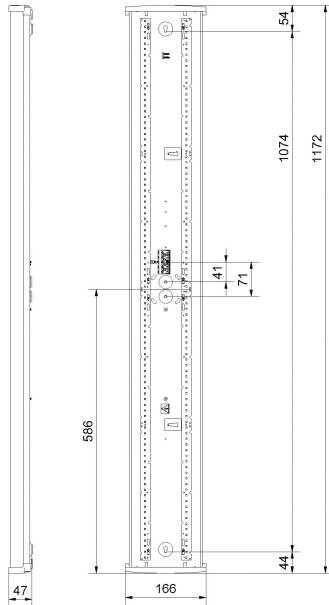

## REKO XL HO 3K

E7219230

Reko är en allmänljusarmatur IP44, en armatur med mindre miljöpåverkan både när det gäller armatur och emballage, Reko är till >98% återvinningsbar. Stomme av återvunnen vitlackerad aluminium för bra kylning av LED och elektronik, gavlar av vit biobaserad plast från tallolja, mikroprismatiskt kupa med diffuserade långsidor för bra ljusbild, släpljus i tak samt begränsad insyn. Monteras dikt tak, lina, på vägg eller konsol, även möjligt att montera direkt på dosa. Godkänd för omgivningstemperatur -20°C till +50°C. Armaturen är D-märkt. Kabelinföring Ø 20 mm i vardera gavel samt 2 st Ø 20 mm kabelinföring på ovansidan. Insticksplint i mitten av armaturen 5x2x2,5mm<sup>2</sup>. Ljusdiffuserade film finns som tillbehör, beställs separat.

**Dimensioner (forts)**

Längd	1172 mm
Bakkantsdimring	Nej
Bluetoothstyrd	Nej
Brandskydd "D"	Ja
Dimmer med tryckknapp	Nej
Dimmerfunktion saknas	Ja
Dimning DALI-2	Nej
Framkantsdimring	Nej
Integrerad dimning	Nej
Kapslingsklass (IP)	IP44
Skyddsklass	I
Slagtålighet (IK)	IK07
Anslutningstyp	Stickklämma
Antal poler	5
Kapslingsfärg	Vit
Ledararea.	2.5 mm <sup>2</sup>
Lämplig för takmontering	Ja
Lämplig för väggmontering	Ja
Lämplig för ytmontage	Ja
Material kapsling	Aluminium
Material kupa	Plast, prismatisk
Med ljuskälla	Ja
Med ljussensor	Nej
Med rörelsesensor	Nej
RAL-nummer	9003
Typ av kabeldragning	Lämplig för genomgående ledning
Vikt	1.3 kg
Ytskydd hus/kapsling/stomme	Med pulverlack

## Måttritning