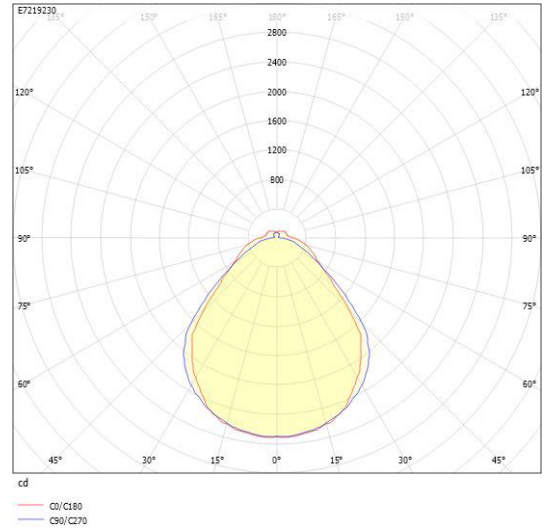

Ljusfördelningskurva

UGR-tabell

Beräkning av bländning enligt UGR											
ρ Tak	80	70	70	50	50	80	70	70	50	50	
ρ Vägg	60	50	30	50	30	60	50	30	50	30	
ρ Golv	30	20	20	20	20	30	20	20	20	20	
Rumsstorlek	Blickriktning tvärs till tvärsaxel					Blickriktning längs till tvärsaxel					
X	Y										
2H	2H	17.1	18.8	19.9	19.2	20.3	17.4	19.1	20.2	19.5	20.6
2H	3H	18.6	20.3	21.3	20.7	21.7	18.2	19.9	20.9	20.3	21.3
2H	4H	19.5	21.1	22.1	21.6	22.5	18.5	20.2	21.2	20.7	21.6
2H	6H	20.4	22.1	23.0	22.6	23.5	18.9	20.6	21.5	21.1	21.9
2H	8H	21.0	22.7	23.5	23.2	24.0	19.0	20.7	21.6	21.2	22.0
2H	12H	21.6	23.3	24.1	23.8	24.6	19.1	20.9	21.7	21.4	22.1
4H	2H	17.6	19.3	20.2	19.7	20.6	17.8	19.5	20.4	19.9	20.8
4H	3H	19.3	21.0	21.8	21.5	22.3	18.8	20.5	21.3	21.0	21.8
4H	4H	20.3	22.1	22.8	22.6	23.3	19.3	21.0	21.7	21.5	22.2
4H	6H	21.5	23.3	23.9	23.8	24.4	19.6	21.4	22.2	22.1	22.7
4H	8H	22.2	24.0	24.5	24.5	25.1	20.0	21.8	22.4	22.4	22.9
4H	12H	22.9	24.7	25.2	25.3	25.8	20.2	22.0	22.5	22.6	23.1
8H	4H	20.6	22.4	22.9	22.9	23.5	19.7	21.4	22.0	22.0	22.6
8H	6H	22.1	23.8	24.3	24.4	24.9	20.4	22.2	22.7	22.8	23.3
8H	8H	22.9	24.7	25.1	25.3	25.7	20.8	22.6	23.0	23.2	23.6
8H	12H	23.8	25.7	26.0	26.3	26.6	21.1	22.9	23.3	23.6	23.9
12H	4H	20.6	22.4	22.9	23.0	23.5	19.8	21.6	22.1	22.1	22.6
12H	6H	22.2	24.0	24.4	24.6	25.0	20.6	22.4	22.9	23.0	23.4
12H	8H	23.1	24.9	25.2	25.5	25.9	21.1	22.9	23.3	23.5	23.9
Variation av åskådarposition för tvärsnitt S											
S = 1.0H		+0.2 / -0.2					+0.2 / -0.2				
S = 1.5H		+0.2 / -0.4					+0.4 / -0.7				
S = 2.0H		+0.3 / -0.6					+0.8 / -1.1				
Standarttabell		BK09					BK05				
Korrektionsfaktor		6.6					5.4				
Korrigerade bländningsvärden relaterade till tabelljusterade