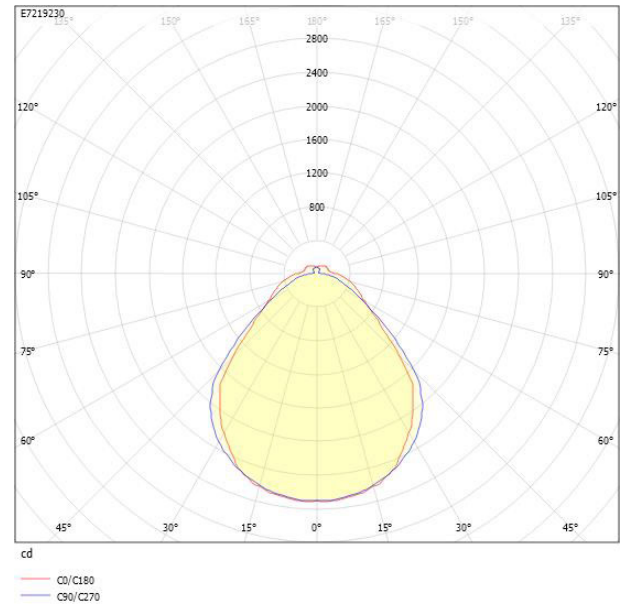

**Ljustekniska data**

Armaturljusflöde	7120 lm
Bibehållet ljusflöde vid genomsnittlig livslängd 100 000 tim (25 °C omgivning)	84 %
Bibehållet ljusflöde vid genomsnittlig livslängd 50 000 tim (25 °C omgivning)	91 %
Flimmervärde Pst LM	0.01
Färgbeständighet (McAdam ellipse)	SDCM3
Färgtemperatur	3000 K
Färgåtergivningningsindex (CRI)	80-89
Justering av ljusflöde	Nej
Ljusfördelning	Symmetrisk
Ljuskälla	LED ej utbytbar
Ljusuttag	Direkt
Nominell omgivande temperatur enligt IEC62722-2-1	-20...50 °C
Spridningsvinkel	Extremt bredstrålande >80°
Stroboskopeffektvärde SVM	0.01
<b>Elektriska data</b>	
Antal don MCB B10A	15
Antal don MCB B16A	24
Antal don MCB C10A	15
Antal don MCB C16A	24
Distortion (THD)	20
Driftdon	LED-drivdon konstantström
Drivdon ingår	Ja
Effektfaktor	0.94
Ljusutbyte	152 lm/W
Max. systemeffekt	47 W
Märkspänning från/till	220...240 V
Nominell ström	320 mA
Spänningstyp	AC
Utbytbar drivdon	Ja
<b>Dimensioner</b>	
Bredd	166 mm
Höjd/djup	47 mm

## Måttritning

## Ljusfördelningskurva