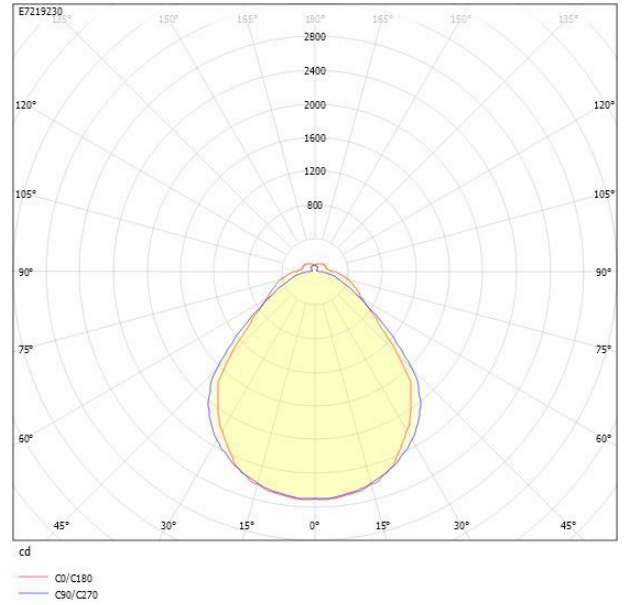

Ljusfördelningskurva

UGR-tabell

Beräkning av bländning enligt UGR

p Tak	80	70	70	50	50	80	70	70	50	50	
p Vågg	60	50	30	50	30	60	50	30	50	30	
p Golv	30	20	20	20	20	30	20	20	20	20	
Rumsstorlek X Y	Bildriktning tvärs till tvärsaxel					Bildriktning längs till tvärsaxel					
2H	2H	17.1	18.8	19.9	19.2	20.3	17.4	19.1	20.2	19.5	20.6
2H	3H	18.6	20.3	21.3	20.7	21.7	18.2	19.9	20.9	20.3	21.3
2H	4H	19.5	21.1	22.1	21.6	22.5	18.5	20.2	21.2	20.7	21.6
2H	6H	20.4	22.1	23.0	22.6	23.5	18.9	20.6	21.5	21.1	21.9
2H	8H	21.0	22.7	23.5	23.2	24.0	19.0	20.7	21.6	21.2	22.0
2H	12H	21.6	23.3	24.1	23.8	24.6	19.1	20.9	21.7	21.4	22.1
4H	2H	17.6	19.3	20.2	19.7	20.6	17.8	19.5	20.4	19.9	20.8
4H	3H	19.3	21.0	21.8	21.5	22.3	18.8	20.5	21.3	21.0	21.8
4H	4H	20.3	22.1	22.8	22.6	23.3	19.3	21.0	21.7	21.5	22.2
4H	6H	21.5	23.3	23.9	23.8	24.4	19.8	21.6	22.2	22.1	22.7
4H	8H	22.2	24.0	24.5	24.5	25.1	20.0	21.8	22.4	22.4	22.9
4H	12H	22.9	24.7	25.2	25.3	25.8	20.2	22.0	22.5	22.6	23.1
8H	4H	20.6	22.4	22.9	22.9	23.5	19.7	21.4	22.0	22.0	22.6
8H	6H	22.1	23.8	24.3	24.4	24.9	20.4	22.2	22.7	22.8	23.3
8H	8H	22.9	24.7	25.1	25.3	25.7	20.8	22.6	23.0	23.2	23.6
8H	12H	23.8	25.7	26.0	26.3	26.6	21.1	22.9	23.3	23.6	23.9
12H	4H	20.6	22.4	22.9	23.0	23.5	19.8	21.6	22.1	22.1	22.6
12H	6H	22.2	24.0	24.4	24.6	25.0	20.6	22.4	22.9	23.0	23.4
12H	8H	23.1	24.9	25.2	25.5	25.9	21.1	22.9	23.3	23.5	23.9
Variation av bänkdarposition för tvärsaxel S											
S = 1.0H		+0.2 / -0.2					+0.2 / -0.2				
S = 1.5H		+0.2 / -0.4					+0.4 / -0.7				
S = 2.0H		+0.3 / -0.6					+0.8 / -1.1				
Standardtabell		BK09					BK05				
Korrektionsfaktor		8.6					5.4				
Korrigerade bländningskurvor relaterade till total ljusflöde