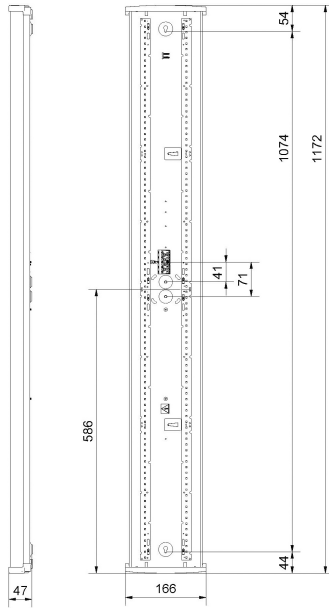

Måttritning