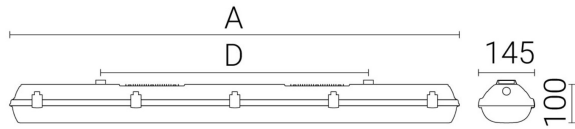

Måttritning

FABO LED	A	D
X ÖK	1172	max. 700
XL ÖK/ÖK DALI	1172	max. 700
XXL ÖK/ÖK DALI	1452	max. 940