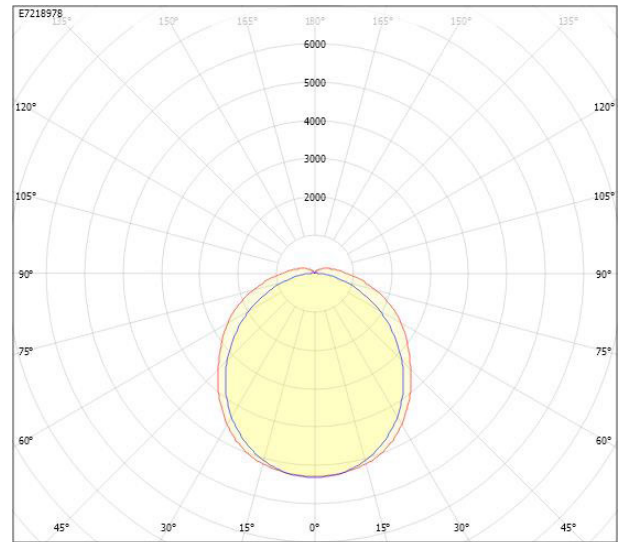

**Ljustekniska data**

Armaturljusflöde	16800 lm
Bibehållet ljusflöde vid genomsnittlig livslängd 100 000 tim (25 °C omgivning)	80 %
Bibehållet ljusflöde vid genomsnittlig livslängd 50 000 tim (25 °C omgivning)	95 %
Flimmervärde Pst LM	0.02
Färgbeständighet (McAdam ellipse)	SDCM3
Färgtemperatur	4000 K
Färgåtergivningindex (CRI)	80-89
Justering av ljusflöde	Nej
Ljusfördelning	Symmetrisk
Ljuskälla	LED ej utbytbar
Ljusuttag	Direkt
Nominell omgivande temperatur enligt IEC62722-2-1	-25...35 °C
Spridningsvinkel	Extremt bredstrålände >80°
Stroboskopeffektvärde SVM	0.01
<b>Elektriska data</b>	
Antal don MCB B10A	16
Antal don MCB B16A	25
Antal don MCB C10A	27
Antal don MCB C16A	44
Distortion (THD)	10
Driftdon	LED-drivdon konstantström
Drivdon ingår	Ja
Effektfaktor	0.95
Ljusutbyte	170 lm/W
Max. systemeffekt	99 W
Märkspänning från/till	220...240 V
Spänningstyp	AC
Utbytbar drivdon	Ja
<b>Dimensioner</b>	
Bredd	145 mm
Höjd/djup	111 mm

## Måttritning

FABO LED	A	D
X ÖK	1172	max. 700
XL ÖK/ÖK DALI	1172	max. 700
XXL ÖK/ÖK DALI	1452	max. 940

## Ljusfördelningskurva

cd  
 — C0/C180  
 — C90/C270