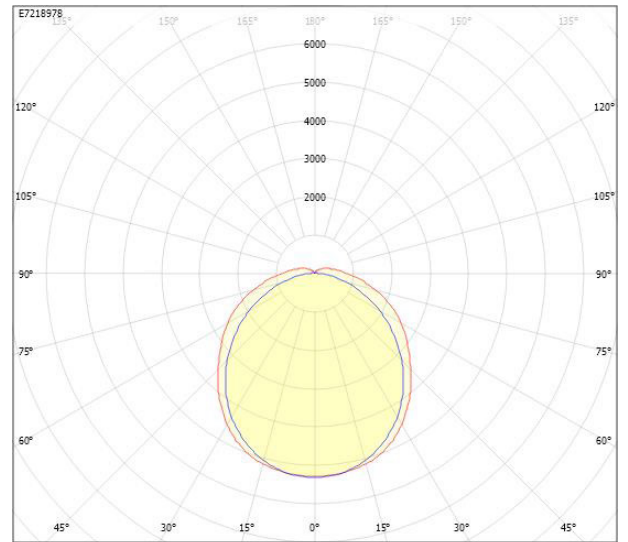

Måttritning

FABO LED	A	D
X ÖK	1172	max. 700
XL ÖK/ÖK DALI	1172	max. 700
XXL ÖK/ÖK DALI	1452	max. 940

Ljusfördelningskurva

UGR-tabell

Beräkning av bländning enligt UGR											
ρ Tak	80	70	70	50	50	80	70	70	50	50	
ρ Vägg	60	50	30	50	30	60	50	30	50	30	
ρ Golv	30	20	20	20	20	30	20	20	20	20	
Rumsstorlek X	Y	Blickriktning tvärs till tvärsaxel					Blickriktning längs till tvärsaxel				
2H	2H	20.4	22.1	23.4	22.5	23.7	20.5	22.1	23.4	22.5	23.8
2H	3H	22.2	23.9	25.0	24.3	25.4	21.8	23.5	24.7	23.9	25.1
2H	4H	23.0	24.7	25.8	25.1	26.2	22.4	24.1	25.2	24.5	25.6
2H	6H	23.7	25.4	26.4	25.8	26.8	22.8	24.5	25.5	24.9	25.9
2H	8H	24.0	25.7	26.7	26.2	27.1	22.9	24.6	25.6	25.1	26.0
2H	12H	24.3	26.0	27.0	26.5	27.4	23.0	24.7	25.6	25.2	26.1
4H	2H	21.0	22.7	23.8	23.1	24.2	21.2	22.9	24.0	23.3	24.4
4H	3H	22.9	24.7	25.6	25.1	26.0	22.8	24.5	25.4	25.0	25.9
4H	4H	23.9	25.6	26.5	26.1	26.9	23.5	25.2	26.0	25.7	26.5
4H	6H	24.8	26.5	27.3	27.1	27.8	24.0	25.7	26.5	26.3	27.0
4H	8H	25.2	26.9	27.6	27.5	28.1	24.2	25.9	26.6	26.5	27.1
4H	12H	25.6	27.3	28.0	27.9	28.5	24.3	26.1	26.7	26.6	27.2
8H	4H	24.2	25.9	26.6	26.5	27.1	24.0	25.7	26.4	26.3	26.9
8H	6H	25.2	27.0	27.6	27.6	28.1	24.7	26.5	27.1	27.1	27.6
8H	8H	25.8	27.6	28.1	28.1	28.6	25.0	26.8	27.3	27.4	27.9
8H	12H	26.3	28.1	28.5	28.7	29.1	25.3	27.1	27.5	27.7	28.1
12H	4H	24.2	25.9	26.6	26.5	27.1	24.1	25.9	26.5	26.4	27.0
12H	6H	25.3	27.1	27.6	27.7	28.2	25.0	26.8	27.3	27.3	27.8
12H	8H	25.9	27.7	28.1	28.3	28.7	25.3	27.2	27.6	27.8	28.2
Variation av blickriktning för tvärsaxel S											
S = 1.0H		+0.1 / -0.1					+0.1 / -0.1				
S = 1.5H		+0.2 / -0.3					+0.2 / -0.3				
S = 2.0H		+0.3 / -0.5					+0.3 / -0.6				
Standardtabell		BK08					BK06				
Korrektionsfaktor		11.2					9.8				
Korrigerade bländindikatorer relaterade till total ljusflöde											