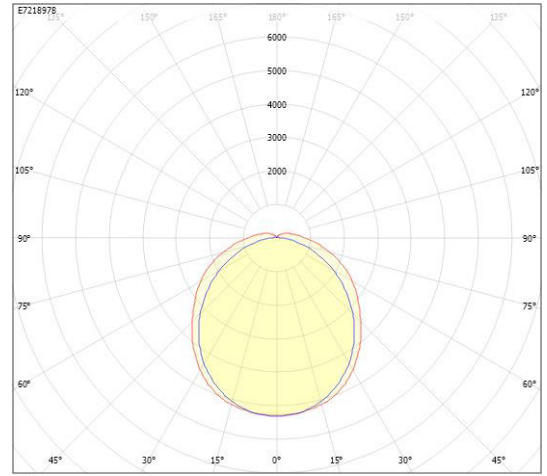

Måttritning

Ljusfördelningskurva

cd
— C0/C180
— C90/C270

UGR-tabell

Beräkning av bländning enligt UGR												
		60	70	70	50	50	80	70	70	50	50	
ρ Tak												
ρ Vägg		60	50	30	50	30	60	50	30	50	30	
ρ Golv		30	20	20	20	20	30	20	20	20	20	
Rumsstorlek	Y	Blickriktning tvärs till tvärsavel					Blickriktning längs till tvärsavel					
X												
2H	2H	20.4	22.1	23.4	22.5	23.7	20.5	22.1	23.4	22.5	23.8	
2H	3H	22.2	23.9	25.0	24.3	25.4	21.8	23.5	24.7	23.9	25.1	
2H	4H	23.0	24.7	25.8	25.1	26.2	22.4	24.1	25.2	24.5	25.6	
2H	6H	23.7	25.4	26.4	25.8	26.8	22.8	24.5	25.5	24.9	25.9	
2H	8H	24.0	25.7	26.7	26.2	27.1	22.9	24.6	25.6	25.1	26.0	
2H	12H	24.3	26.0	27.0	26.5	27.4	23.0	24.7	25.6	25.2	26.1	
4H	2H	21.0	22.7	23.8	23.1	24.2	21.2	22.9	24.0	23.3	24.4	
4H	3H	22.9	24.7	25.6	25.1	26.0	22.8	24.5	25.4	25.0	25.9	
4H	4H	23.9	25.6	26.5	26.1	26.9	23.5	25.2	26.0	25.7	26.5	
4H	6H	24.8	26.5	27.3	27.1	27.8	24.0	25.7	26.5	26.3	27.0	
4H	8H	25.2	26.9	27.6	27.5	28.1	24.2	25.9	26.6	26.5	27.1	
4H	12H	25.6	27.3	28.0	27.9	28.5	24.3	26.1	26.7	26.6	27.2	
8H	4H	24.2	25.9	26.6	26.5	27.1	24.0	25.7	26.4	26.3	26.9	
8H	6H	25.2	27.0	27.6	27.6	28.1	24.7	26.5	27.1	27.1	27.6	
8H	8H	25.8	27.6	28.1	28.1	28.6	25.0	26.8	27.3	27.4	27.9	
8H	12H	26.3	28.1	28.5	28.7	29.1	25.3	27.1	27.5	27.7	28.1	
12H	4H	24.2	25.9	26.6	26.5	27.1	24.1	25.9	26.5	26.4	27.0	
12H	6H	25.3	27.1	27.6	27.7	28.2	25.0	26.8	27.3	27.3	27.8	
12H	8H	25.9	27.7	28.1	28.3	28.7	25.3	27.2	27.6	27.8	28.2	
Variation av blickdärvidden för tvärsavel S												
S = 1.0H		+0.1 / -0.1					+0.1 / -0.1					
S = 1.5H		+0.2 / -0.2					+0.2 / -0.2					
S = 2.0H		+0.3 / -0.3					+0.3 / -0.3					
Standarttabell		BK08					BK06					
Korrigeringsfaktor		11.2					9.8					
Korrigerade blickdärvidningar redovisade till höger i varje rad