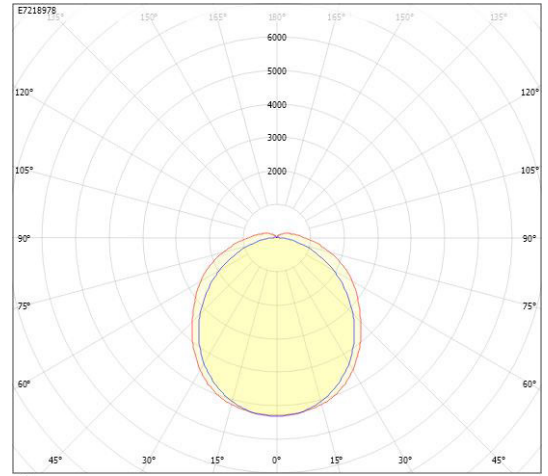

## Ljusfördelningskurva

cd  
 — C0/C180  
 — C90/C270