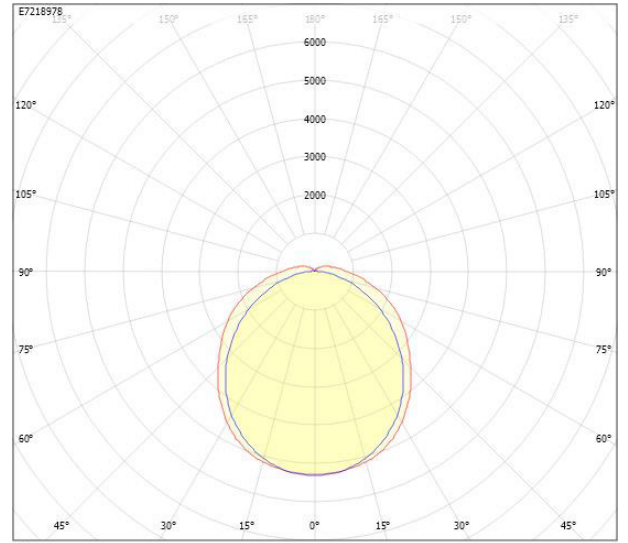

Ljusfördelningskurva

cd
— C0/C180
— C90/C270

UGR-tabell

Beräkning av bländning enligt UGR											
p Tak	80	70	70	50	50	80	70	70	50	50	
p Vägg	60	50	30	50	30	60	50	30	50	30	
p Golv	30	20	20	20	20	30	20	20	20	20	
Rumsstorlek X	Y	Blickriktning tvärs till tvärsaxel					Blickriktning längs till tvärsaxel				
2H	2H	20.4	22.1	23.4	22.5	23.7	20.5	22.1	23.4	22.5	23.8
2H	3H	22.2	23.9	25.0	24.3	25.4	21.8	23.5	24.7	23.9	25.1
2H	4H	23.0	24.7	25.8	25.1	26.2	22.4	24.1	25.2	24.5	25.6
2H	6H	23.7	25.4	26.4	25.8	26.8	22.8	24.5	25.5	24.9	25.9
2H	8H	24.0	25.7	26.7	26.2	27.1	22.9	24.6	25.6	25.1	26.0
2H	12H	24.3	26.0	27.0	26.5	27.4	23.0	24.7	25.6	25.2	26.1
4H	2H	21.0	22.7	23.8	23.1	24.2	21.2	22.9	24.0	23.3	24.4
4H	3H	22.9	24.7	25.6	25.1	26.0	22.8	24.5	25.4	25.0	25.9
4H	4H	23.9	25.6	26.5	26.1	26.9	23.5	25.2	26.0	25.7	26.5
4H	6H	24.8	26.5	27.3	27.1	27.8	24.0	25.7	26.5	26.3	27.0
4H	8H	25.2	26.9	27.6	27.5	28.1	24.2	25.9	26.6	26.5	27.1
4H	12H	25.6	27.3	28.0	27.9	28.5	24.3	26.1	26.7	26.6	27.2
8H	4H	24.2	25.9	26.6	26.5	27.1	24.0	25.7	26.4	26.3	26.9
8H	6H	25.2	27.0	27.6	27.6	28.1	24.7	26.5	27.1	27.1	27.6
8H	8H	25.8	27.6	28.1	28.1	28.6	25.0	26.8	27.3	27.4	27.9
8H	12H	26.3	28.1	28.5	28.7	29.1	25.3	27.1	27.5	27.7	28.1
12H	4H	24.2	25.9	26.6	26.5	27.1	24.1	25.9	26.5	26.4	27.0
12H	6H	25.3	27.1	27.6	27.7	28.2	25.0	26.8	27.3	27.3	27.8
12H	8H	25.9	27.7	28.1	28.3	28.7	25.3	27.2	27.6	27.8	28.2
Variation av blickriktning för tvärsaxel S											
S = 1.0H		+0.1 / -0.1					+0.1 / -0.1				
S = 1.5H		+0.2 / -0.3					+0.2 / -0.3				
S = 2.0H		+0.3 / -0.5					+0.3 / -0.6				
Standardtabell		BK08					BK06				
Korrektionsfaktor		11.2					9.8				
Korrigerade bländindikatorer relaterade till total ljusflöde