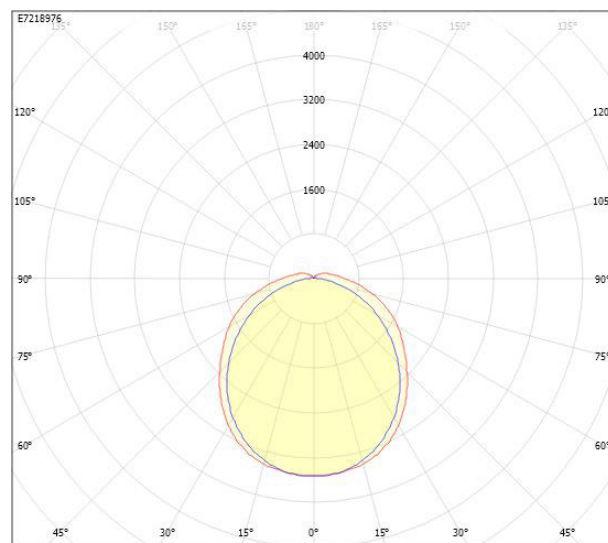

**Ljustekniska data**

Armaturljusflöde	11200 lm
Bibehållet ljusflöde vid genomsnittlig livslängd 100 000 tim (25 °C omgivning)	80 %
Bibehållet ljusflöde vid genomsnittlig livslängd 50 000 tim (25 °C omgivning)	95 %
Flimmervärde Pst LM	0.02
Färgbeständighet (McAdam ellipse)	SDCM3
Färgtemperatur	4000 K
Färgåtergivningningsindex (CRI)	80-89
Justering av ljusflöde	Steglöst reglerbar
Ljusedelning	Symmetrisk
Ljuskälla	LED ej utbytbar
Ljusuttag	Direkt
Nominell omgivande temperatur enligt IEC62722-2-1	-25...45 °C
Spridningsvinkel	Extremt bredstrålande >80°
Stroboskopeffektvärde SVM	0.01
<b>Elektriska data</b>	
Antal don MCB B10A	11
Antal don MCB B16A	18
Antal don MCB C10A	18
Antal don MCB C16A	30
Distortion (THD)	10
Driftdon	LED-drivdon konstantström
Drivdon ingår	Ja
Effektfaktor	0.95
Ljusutbyte	162 lm/W
Max. systemeffekt	69 W
Märkspänning från/till	220...240 V
Spänningstyp	AC
Utbytbar drivdon	Ja
<b>Dimensioner</b>	
Bredd	145 mm
Höjd/djup	111 mm

## Mått ritning

FABO LED	A	D
X ÖK	1172	max. 700
XL ÖK/ÖK DALI	1172	max. 700
XXL ÖK/ÖK DALI	1452	max. 940

## Ljusfördelningskurva

cd  
 — C0/C180  
 — C90/C270