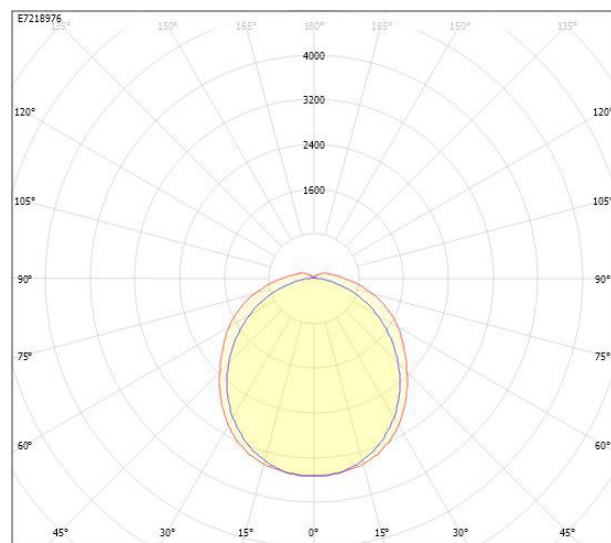

Ljusfördelningskurva

cd
— C0/C180
— C90/C270

UGR-tabell

Beräkning av bländning enligt UGR											
p Tak	80	70	70	50	50	80	70	70	50	50	
p Vägg	60	50	30	50	30	60	50	30	50	30	
p Golv	30	20	20	20	20	30	20	20	20	20	
Rumsstorlek X	Y	Blickriktning tvärs till tvärsavel					Blickriktning längs till tvärsavel				
2H	2H	19,0	20,7	22,0	21,1	22,3	19,1	20,7	22,0	21,1	22,4
2H	3H	20,8	22,4	23,6	22,9	24,0	20,4	22,1	23,3	22,5	23,7
2H	4H	21,6	23,3	24,4	23,7	24,8	21,0	22,7	23,8	23,1	24,2
2H	6H	22,3	24,0	25,0	24,4	25,4	21,4	23,1	24,1	23,5	24,5
2H	8H	22,6	24,3	25,3	24,8	25,7	21,5	23,2	24,2	23,7	24,6
2H	12H	22,9	24,6	25,5	25,1	26,0	21,6	23,3	24,2	23,7	24,7
4H	2H	19,6	21,3	22,4	21,7	22,8	19,8	21,5	22,6	21,9	23,0
4H	3H	21,5	23,3	24,2	23,7	24,6	21,4	23,1	24,0	23,6	24,5
4H	4H	22,5	24,2	25,1	24,7	25,5	22,1	23,8	24,6	24,3	25,1
4H	6H	23,4	25,1	25,9	25,6	26,4	22,6	24,3	25,1	24,8	25,6
4H	8H	23,8	25,5	26,2	25,1	26,7	22,8	24,5	25,2	25,0	25,7
4H	12H	24,1	25,9	26,6	26,5	27,1	22,9	24,7	25,3	25,2	25,8
8H	4H	22,7	24,5	25,2	25,0	25,7	22,6	24,3	25,0	24,9	25,5
8H	6H	23,6	25,6	26,2	26,2	26,7	23,3	25,1	25,7	25,7	26,2
8H	8H	24,4	26,2	26,7	26,7	27,2	23,6	25,4	25,9	26,0	26,5
8H	12H	24,9	26,7	27,1	27,3	27,7	23,8	25,7	26,1	26,3	26,7
12H	4H	22,8	24,5	25,2	25,1	25,7	22,7	24,5	25,1	25,0	25,6
12H	6H	23,9	25,7	26,2	26,3	26,8	23,5	25,3	25,9	25,9	26,4
12H	8H	24,5	26,3	26,7	26,9	27,3	23,9	25,8	26,2	26,3	26,8
Variation av blickriktning för tvärsavel S											
S = 1,0H		+0,1 / -0,1					+0,1 / -0,1				
S = 1,5H		+0,2 / -0,2					+0,2 / -0,2				
S = 2,0H		+0,3 / -0,3					+0,3 / -0,3				
Standardtabell		BK08					BK06				
Korrektionsfaktor		9,8					8,4				
Korrigerade bländindikatorer relaterade till total ljusflöde