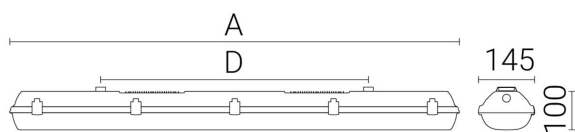

Mått ritning

FABO LED	A	D
X ÖK	1172	max. 700
XL ÖK/ÖK DALI	1172	max. 700
XXL ÖK/ÖK DALI	1452	max. 940