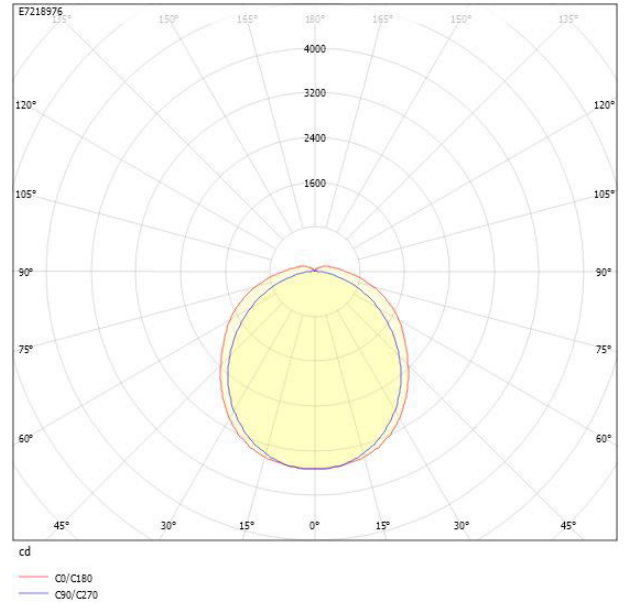

**Ljustekniska data**

Armaturljusflöde	11200 lm
Bibehållet ljusflöde vid genomsnittlig livslängd 100 000 tim (25 °C omgivning)	80 %
Bibehållet ljusflöde vid genomsnittlig livslängd 50 000 tim (25 °C omgivning)	95 %
Flimmervärde Pst LM	0.02
Färgbeständighet (McAdam ellipse)	SDCM3
Färgtemperatur	4000 K
Färgåtergivningindex (CRI)	80-89
Justering av ljusflöde	Steglöst reglerbar
Ljusedelning	Symmetrisk
Ljuskälla	LED ej utbytbar
Ljusuttag	Direkt
Spredningsvinkel	Extremt bredstrålande >80°
Stroboskopeffektvärde SVM	0.01
<b>Elektriska data</b>	
Antal don MCB B10A	11
Antal don MCB B16A	18
Antal don MCB C10A	18
Antal don MCB C16A	30
Distortion (THD)	10
Drifdon	LED-drivdon konstantström
Drivdon ingår	Ja
Effektfaktor	0.95
Ljusutbyte	162 lm/W
Max. systemeffekt	69 W
Märkspänning från/till	220...240 V
Spänningstyp	AC
Utbytbar drivdon	Ja
<b>Dimensioner</b>	
Bredd	145 mm
Höjd/djup	111 mm

# Mått ritning

# Ljusfördelningskurva