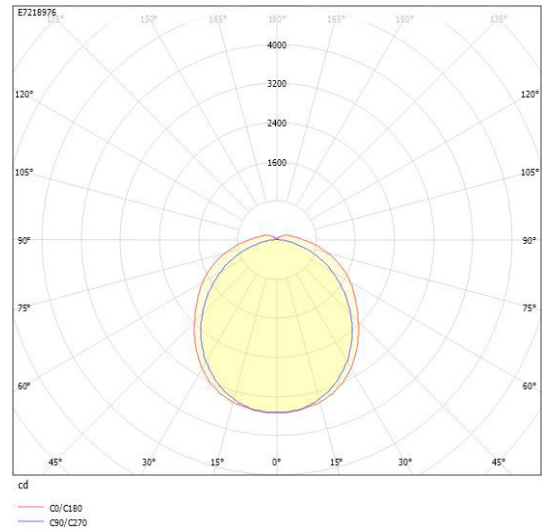

Måttritning

FABO LED	A	D
XÖK	1172	max. 700
XLÖK/ÖK DALI	1172	max. 700
XXL ÖK/ÖK DALI	1452	max. 940

Ljusfördelningskurva

UGR-tabell

Beräkning av bländning enligt UGR												
		60	70	70	50	50	80	70	70	50	50	
ρ Tak												
ρ Vägg		60	50	30	50	30	60	50	30	50	30	
ρ Golv		30	20	20	20	20	30	20	20	20	20	
Rumsstorlek	Y	Bildröknings tvärsnitt till tvärsnitt					Bildröknings länga till tvärsnitt					
X												
2H	2H	19,0	20,7	22,0	21,1	22,3	19,1	20,7	22,0	21,1	22,4	
2H	3H	20,8	22,4	23,6	22,9	24,0	20,4	22,1	23,3	22,5	23,7	
2H	4H	21,6	23,3	24,4	23,7	24,8	21,0	22,7	23,8	23,1	24,2	
2H	6H	22,3	24,0	25,0	24,4	25,4	21,4	23,1	24,1	23,5	24,5	
2H	8H	22,6	24,3	25,3	24,8	25,7	21,5	23,2	24,2	23,7	24,6	
2H	12H	22,9	24,6	25,5	25,1	26,0	21,6	23,3	24,2	23,7	24,7	
4H	2H	19,6	21,3	22,4	21,7	22,8	19,8	21,5	22,6	21,9	23,0	
4H	3H	21,5	23,3	24,2	23,7	24,6	21,4	23,1	24,0	23,6	24,5	
4H	4H	22,5	24,2	25,1	24,7	25,5	22,1	23,8	24,6	24,3	25,1	
4H	6H	23,4	25,1	25,9	25,6	26,4	22,6	24,3	25,1	24,8	25,6	
4H	8H	23,8	25,5	26,2	26,1	26,7	22,8	24,5	25,2	25,0	25,7	
4H	12H	24,1	25,9	26,6	26,5	27,1	22,9	24,7	25,3	25,2	25,8	
8H	4H	22,7	24,5	25,2	25,0	25,7	22,6	24,3	25,0	24,9	25,5	
8H	6H	23,8	25,6	26,2	26,2	26,7	23,3	25,1	25,7	25,7	26,2	
8H	8H	24,4	26,2	26,7	26,7	27,2	23,6	25,4	25,9	26,0	26,5	
8H	12H	24,9	26,7	27,1	27,3	27,7	23,8	25,7	26,1	26,3	26,7	
12H	4H	22,8	24,5	25,2	25,1	25,7	22,7	24,5	25,1	25,0	25,6	
12H	6H	23,9	25,7	26,2	26,3	26,8	23,5	25,3	25,9	25,9	26,4	
12H	8H	24,5	26,3	26,7	26,9	27,3	23,9	25,8	26,2	26,3	26,8	
Variation av bildröknings för tvärsnitt S												
S = 1,0H		+0,1 / -0,1					+0,1 / -0,1					
S = 1,5H		+0,2 / -0,2					+0,2 / -0,2					
S = 2,0H		+0,3 / -0,3					+0,3 / -0,3					
Standarttabell		BK08					BK06					
Korrigeringsfaktor		9,8					8,4					
Korrigerade bildrökningsrelaterade till störst ljushöjd												