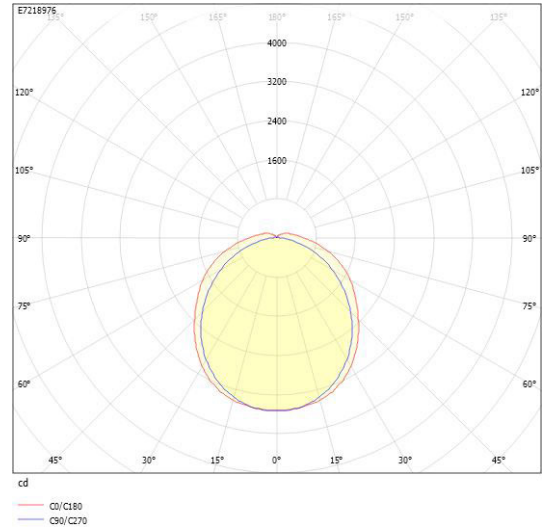

Måttritning

Ljusfördelningskurva

UGR-tabell

Beräkning av bländning enligt UGR												
		60	70	70	50	50	80	70	70	50	50	
ρ Tak												
ρ Vägg		60	50	30	50	30	60	50	30	50	30	
ρ Golv		30	20	20	20	20	30	20	20	20	20	
Rumsstorlek	Y	Blickriktning tvärs till tvärsavel					Blickriktning längs till tvärsavel					
X												
2H	2H	19,0	20,7	22,0	21,1	22,3	19,1	20,7	22,0	21,1	22,4	
2H	3H	20,8	22,4	23,6	22,9	24,0	20,4	22,1	23,3	22,5	23,7	
2H	4H	21,6	23,3	24,4	23,7	24,8	21,0	22,7	23,8	23,1	24,2	
2H	6H	22,3	24,0	25,0	24,4	25,4	21,4	23,1	24,1	23,5	24,5	
2H	8H	22,6	24,3	25,3	24,8	25,7	21,5	23,2	24,2	23,7	24,6	
2H	12H	22,9	24,6	25,5	25,1	26,0	21,6	23,3	24,2	23,7	24,7	
4H	2H	19,6	21,3	22,4	21,7	22,8	19,8	21,5	22,6	21,9	23,0	
4H	3H	21,5	23,3	24,2	23,7	24,6	21,4	23,1	24,0	23,6	24,5	
4H	4H	22,5	24,2	25,1	24,7	25,5	22,1	23,8	24,6	24,3	25,1	
4H	6H	23,4	25,1	25,9	25,6	26,4	22,6	24,3	25,1	24,8	25,6	
4H	8H	23,8	25,5	26,2	26,1	26,7	22,8	24,5	25,2	25,0	25,7	
4H	12H	24,1	25,9	26,6	26,5	27,1	22,9	24,7	25,3	25,2	25,8	
8H	4H	22,7	24,5	25,2	25,0	25,7	22,6	24,3	25,0	24,9	25,5	
8H	6H	23,8	25,6	26,2	26,2	26,7	23,3	25,1	25,7	25,7	26,2	
8H	8H	24,4	26,2	26,7	26,7	27,2	23,6	25,4	25,9	26,0	26,5	
8H	12H	24,9	26,7	27,1	27,3	27,7	23,8	25,7	26,1	26,3	26,7	
12H	4H	22,8	24,5	25,2	25,1	25,7	22,7	24,5	25,1	25,0	25,6	
12H	6H	23,9	25,7	26,2	26,3	26,8	23,5	25,3	25,9	25,9	26,4	
12H	8H	24,5	26,3	26,7	26,9	27,3	23,9	25,8	26,2	26,3	26,8	
Variation av blickdistansten för tvärsnitt S												
S = 1,0H		+0,1 / -0,1					+0,1 / -0,1					
S = 1,5H		+0,2 / -0,2					+0,2 / -0,2					
S = 2,0H		+0,3 / -0,3					+0,3 / -0,3					
Standarttabell		BK08					BK06					
Korrigeringsfaktor		9,8					8,4					
Korrigerade blickdistansting riktade till vägg / ljuslida