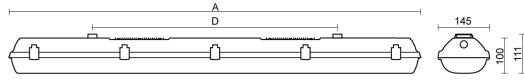

Måttritning