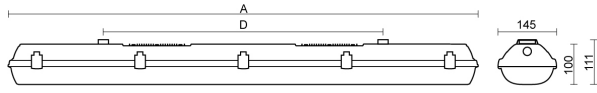

Mått ritning