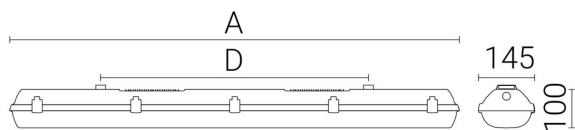

Måttritning

FABO LED	A	D
X ÖK	1172	max. 700
XL ÖK/ÖK DALI	1172	max. 700
XXL ÖK/ÖK DALI	1452	max. 940