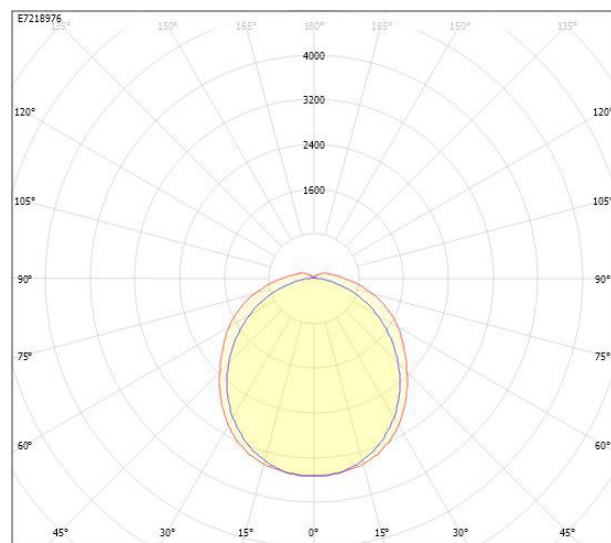

**Ljustekniska data**

Armaturljusflöde	11200 lm
Bibehållet ljusflöde vid genomsnittlig livslängd 100 000 tim (25 °C omgivning)	80 %
Bibehållet ljusflöde vid genomsnittlig livslängd 50 000 tim (25 °C omgivning)	95 %
Flimmervärde Pst LM	0.02
Färgbeständighet (McAdam ellipse)	SDCM3
Färgtemperatur	4000 K
Färgåtergivningindex (CRI)	80-89
Justering av ljusflöde	Steglöst reglerbar
Ljusedelning	Symmetrisk
Ljuskälla	LED ej utbytbar
Ljusuttag	Direkt
Nominell omgivande temperatur enligt IEC62722-2-1	-25...45 °C
Spridningsvinkel	Extremt bredstrålande >80°
Stroboskopeffektvärde SVM	0.01
<b>Elektriska data</b>	
Antal don MCB B10A	11
Antal don MCB B16A	18
Antal don MCB C10A	18
Antal don MCB C16A	30
Distortion (THD)	10
Driftdon	LED-drivdon konstantström
Drivdon ingår	Ja
Effektfaktor	0.95
Ljusutbyte	162 lm/W
Max. systemeffekt	69 W
Märkspänning från/till	220...240 V
Spänningstyp	AC
Utbytbar drivdon	Ja
<b>Dimensioner</b>	
Bredd	145 mm
Höjd/djup	111 mm

## Måttritning

FABO LED	A	D
X ÖK	1172	max. 700
XL ÖK/ÖK DALI	1172	max. 700
XXL ÖK/ÖK DALI	1452	max. 940

## Ljusfördelningskurva

cd  
 — C0/C180  
 — C90/C270