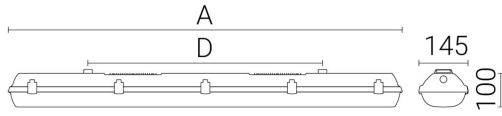

Måttritning

FABO LED	A	D
XÖK	1172	max. 700
XLÖK/ÖK DALI	1172	max. 700
XXL ÖK/ÖK DALI	1452	max. 940