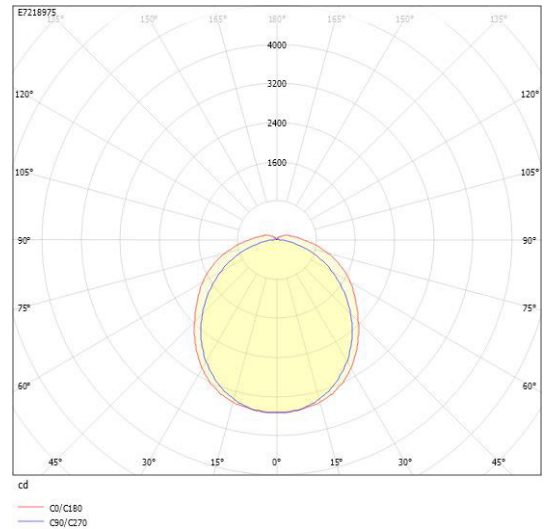

Måttritning

Ljusfördelningskurva

UGR-tabell

Beräkning av bländning enligt UGR												
		60	70	70	50	50	80	70	70	50	50	
ρ Tak												
ρ Vägg		60	50	30	50	30	60	50	30	50	30	
ρ Golv		30	20	20	20	20	30	20	20	20	20	
Rumsstorlek	Y	Blickriktning tvärs till tvärsavel					Blickriktning längs till tvärsavel					
X												
2H	2H	19,0	20,7	22,0	21,1	22,3	19,1	20,7	22,0	21,1	22,4	
2H	3H	20,8	22,4	23,6	22,9	24,0	20,4	22,1	23,3	22,5	23,7	
2H	4H	21,6	23,3	24,4	23,7	24,8	21,0	22,7	23,8	23,1	24,2	
2H	6H	22,3	24,0	25,0	24,4	25,4	21,4	23,1	24,1	23,5	24,5	
2H	8H	22,6	24,3	25,3	24,8	25,7	21,5	23,2	24,2	23,7	24,6	
2H	12H	22,9	24,6	25,5	25,1	26,0	21,6	23,3	24,2	23,7	24,7	
4H	2H	19,6	21,3	22,4	21,7	22,8	19,8	21,5	22,6	21,9	23,0	
4H	3H	21,5	23,3	24,2	23,7	24,6	21,4	23,1	24,0	23,6	24,5	
4H	4H	22,5	24,2	25,1	24,7	25,5	22,1	23,8	24,6	24,3	25,1	
4H	6H	23,4	25,1	25,9	25,6	26,4	22,6	24,3	25,1	24,8	25,6	
4H	8H	23,8	25,5	26,2	26,1	26,7	22,8	24,5	25,2	25,0	25,7	
4H	12H	24,1	25,9	26,6	26,5	27,1	22,9	24,7	25,3	25,2	25,8	
8H	4H	22,7	24,5	25,2	25,0	25,7	22,6	24,3	25,0	24,9	25,5	
8H	6H	23,8	25,6	26,2	26,2	26,7	23,3	25,1	25,7	25,7	26,2	
8H	8H	24,4	26,2	26,7	26,7	27,2	23,6	25,4	25,9	26,0	26,5	
8H	12H	24,9	26,7	27,1	27,3	27,7	23,8	25,7	26,1	26,3	26,7	
12H	4H	22,8	24,5	25,2	25,1	25,7	22,7	24,5	25,1	25,0	25,6	
12H	6H	23,9	25,7	26,2	26,3	26,8	23,5	25,3	25,9	25,9	26,4	
12H	8H	24,5	26,3	26,7	26,9	27,3	23,9	25,8	26,2	26,3	26,8	
Variation av blickdärvidden för tvärsavel S												
S = 1,0H		+0,1 / -0,1					+0,1 / -0,1					
S = 1,5H		+0,2 / -0,2					+0,2 / -0,2					
S = 2,0H		+0,3 / -0,3					+0,3 / -0,3					
Standarttabell		BK08					BK06					
Korrigeringsfaktor		9,8					8,4					
Korrigerade blickdärvidningar redovisade till högst fjärdedel