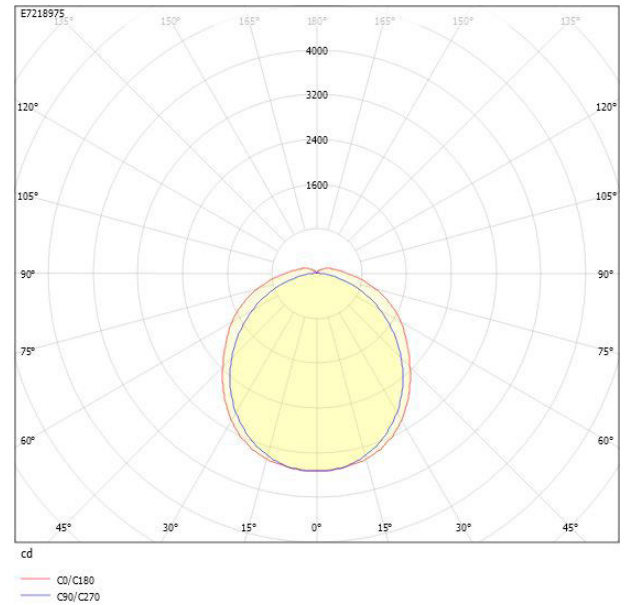

Mått ritning

Ljusfördelningskurva

UGR-tabell

Beräkning av bländning enligt UGR											
p Tak	80	70	70	50	50	80	70	70	50	50	
p Vägg	60	50	30	50	30	60	50	30	50	30	
p Golv	30	20	20	20	20	30	20	20	20	20	
Rumsstorlek X	Y	Blickriktning tvärs till tvärsaxel					Blickriktning längs till tvärsaxel				
2H	2H	19,0	20,7	22,0	21,1	22,3	19,1	20,7	22,0	21,1	22,4
2H	3H	20,8	22,4	23,6	22,9	24,0	20,4	22,1	23,3	22,5	23,7
2H	4H	21,6	23,3	24,4	23,7	24,8	21,0	22,7	23,8	23,1	24,2
2H	6H	22,3	24,0	25,0	24,4	25,4	21,4	23,1	24,1	23,5	24,5
2H	8H	22,6	24,3	25,3	24,8	25,7	21,5	23,2	24,2	23,7	24,6
2H	12H	22,9	24,6	25,5	25,1	26,0	21,6	23,3	24,2	23,7	24,7
4H	2H	19,6	21,3	22,4	21,7	22,8	19,8	21,5	22,6	21,9	23,0
4H	3H	21,5	23,3	24,2	23,7	24,6	21,4	23,1	24,0	23,6	24,5
4H	4H	22,5	24,2	25,1	24,7	25,5	22,1	23,8	24,6	24,3	25,1
4H	6H	23,4	25,1	25,9	25,6	26,4	22,6	24,3	25,1	24,8	25,6
4H	8H	23,8	25,5	26,2	25,1	26,7	22,8	24,5	25,2	25,0	25,7
4H	12H	24,1	25,9	26,6	26,5	27,1	22,9	24,7	25,3	25,2	25,8
8H	4H	22,7	24,5	25,2	25,0	25,7	22,6	24,3	25,0	24,9	25,5
8H	6H	23,6	25,4	26,2	26,2	26,7	23,3	25,1	25,7	25,7	26,2
8H	8H	24,4	26,2	26,7	26,7	27,2	23,6	25,4	25,9	26,0	26,5
8H	12H	24,9	26,7	27,1	27,3	27,7	23,8	25,7	26,1	26,3	26,7
12H	4H	22,8	24,5	25,2	25,1	25,7	22,7	24,5	25,1	25,0	25,6
12H	6H	23,9	25,7	26,2	26,3	26,8	23,5	25,3	25,9	25,9	26,4
12H	8H	24,5	26,3	26,7	26,9	27,3	23,9	25,8	26,2	26,3	26,8
Variation av blickriktning för tvärsaxel S											
S = 1,0H		+0,1 / -0,1					+0,1 / -0,1				
S = 1,5H		+0,2 / -0,2					+0,2 / -0,2				
S = 2,0H		+0,3 / -0,3					+0,3 / -0,3				
Standardtabell		BK08					BK06				
Korrektionsfaktor		9,8					8,4				
Korrigerade bländningsvärden relaterade till total ljusflöde