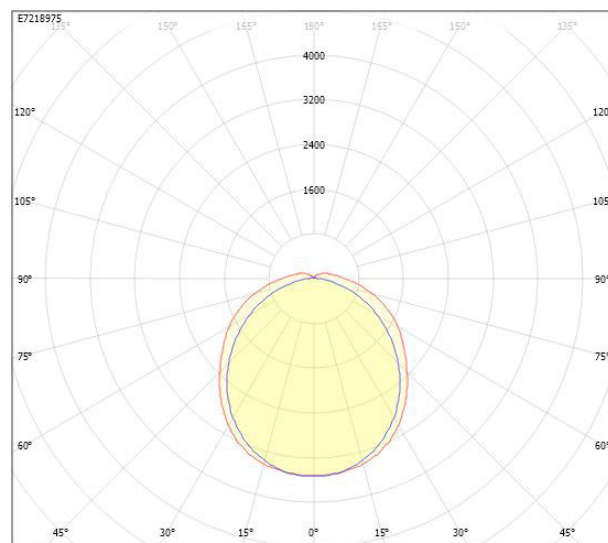

**Ljustekniska data**

Armaturljusflöde	11200 lm
Bibehållet ljusflöde vid genomsnittlig livslängd 100 000 tim (25 °C omgivning)	80 %
Bibehållet ljusflöde vid genomsnittlig livslängd 50 000 tim (25 °C omgivning)	95 %
Flimmervärde Pst LM	0.02
Färgbeständighet (McAdam ellipse)	SDCM3
Färgtemperatur	4000 K
Färgåtergivningindex (CRI)	80-89
Justering av ljusflöde	Nej
Ljusfördelning	Symmetrisk
Ljuskälla	LED ej utbytbar
Ljusuttag	Direkt
Nominell omgivande temperatur enligt IEC62722-2-1	-25...45 °C
Spridningsvinkel	Extremt bredstrålande >80°
Stroboskopeffektvärde SVM	0.01
<b>Elektriska data</b>	
Antal don MCB B10A	11
Antal don MCB B16A	17
Antal don MCB C10A	17
Antal don MCB C16A	27
Distortion (THD)	10
Driftdon	LED-drivdon konstantström
Drivdon ingår	Ja
Effektfaktor	0.95
Ljusutbyte	162 lm/W
Max. systemeffekt	69 W
Märkspänning från/till	220...240 V
Spänningstyp	AC
Utbytbar drivdon	Ja
<b>Dimensioner</b>	
Bredd	145 mm
Höjd/djup	111 mm

## Måttritning

FABO LED	A	D
X ÖK	1172	max. 700
XL ÖK/ÖK DALI	1172	max. 700
XXL ÖK/ÖK DALI	1452	max. 940

## Ljusfördelningskurva

cd  
 — C0/C180  
 — C90/C270