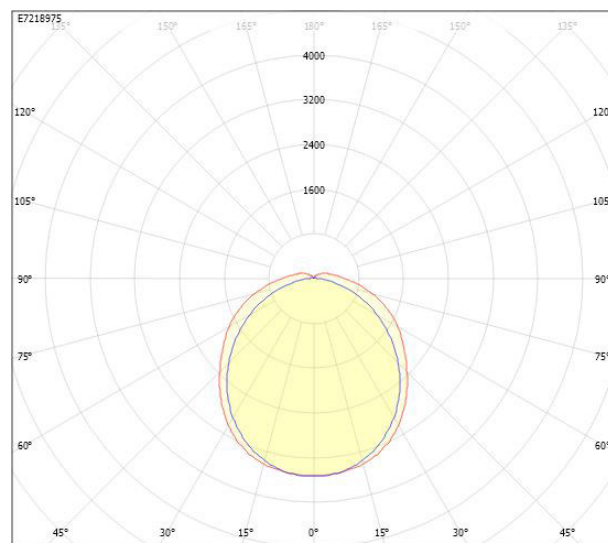

Måttritning

FABO LED	A	D
X ÖK	1172	max. 700
XL ÖK/ÖK DALI	1172	max. 700
XXL ÖK/ÖK DALI	1452	max. 940

Ljusfördelningskurva

cd
 — C0/C180
 — C90/C270

UGR-tabell

Beräkning av bländning enligt UGR											
p Tak	80	70	70	50	50	80	70	70	50	50	
p Vägg	60	50	30	50	30	60	50	30	50	30	
p Golv	30	20	20	20	20	30	20	20	20	20	
Rumsstorlek X	Y	Blickriktning tvärs till tvärsaxel					Blickriktning längs till tvärsaxel				
2H	2H	19,0	20,7	22,0	21,1	22,3	19,1	20,7	22,0	21,1	22,4
2H	3H	20,8	22,4	23,6	22,9	24,0	20,4	22,1	23,3	22,5	23,7
2H	4H	21,6	23,3	24,4	23,7	24,8	21,0	22,7	23,8	23,1	24,2
2H	6H	22,3	24,0	25,0	24,4	25,4	21,4	23,1	24,1	23,5	24,5
2H	8H	22,6	24,3	25,3	24,8	25,7	21,5	23,2	24,2	23,7	24,6
2H	12H	22,9	24,6	25,5	25,1	26,0	21,6	23,3	24,2	23,7	24,7
4H	2H	19,6	21,3	22,4	21,7	22,8	19,8	21,5	22,6	21,9	23,0
4H	3H	21,5	23,3	24,2	23,7	24,6	21,4	23,1	24,0	23,6	24,5
4H	4H	22,5	24,2	25,1	24,7	25,5	22,1	23,8	24,6	24,3	25,1
4H	6H	23,4	25,1	25,9	25,6	26,4	22,6	24,3	25,1	24,8	25,6
4H	8H	23,8	25,5	26,2	25,1	26,7	22,8	24,5	25,2	25,0	25,7
4H	12H	24,1	25,9	26,6	26,5	27,1	22,9	24,7	25,3	25,2	25,8
8H	4H	22,7	24,5	25,2	25,0	25,7	22,6	24,3	25,0	24,9	25,5
8H	6H	23,6	25,6	26,2	26,2	26,7	23,3	25,1	25,7	25,7	26,2
8H	8H	24,4	26,2	26,7	26,7	27,2	23,6	25,4	25,9	26,0	26,5
8H	12H	24,9	26,7	27,1	27,3	27,7	23,8	25,7	26,1	26,3	26,7
12H	4H	22,8	24,5	25,2	25,1	25,7	22,7	24,5	25,1	25,0	25,6
12H	6H	23,9	25,7	26,2	26,3	26,8	23,5	25,3	25,9	25,9	26,4
12H	8H	24,5	26,3	26,7	26,9	27,3	23,9	25,8	26,2	26,3	26,8
Variation av blickriktning för tvärsaxel S											
S = 1,0H		+0,1 / -0,1					+0,1 / -0,1				
S = 1,5H		+0,2 / -0,2					+0,2 / -0,2				
S = 2,0H		+0,3 / -0,3					+0,3 / -0,3				
Standardtabell		BK08					BK06				
Korrektionsfaktor		9,8					8,4				
Korrigerade bländindikatorer relaterade till total ljusflöde											