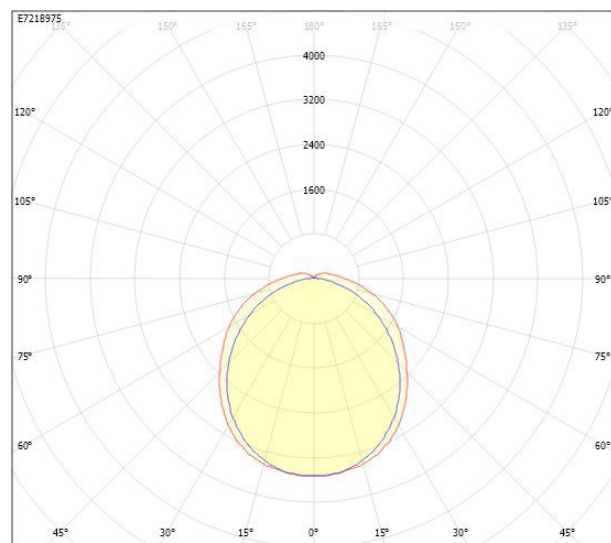

Måttritning

FABO LED	A	D
X ÖK	1172	max. 700
XL ÖK/ÖK DALI	1172	max. 700
XXL ÖK/ÖK DALI	1452	max. 940

Ljusfördelningskurva

cd
 — C0/C180
 — C90/C270

UGR-tabell

Beräkning av bländning enligt UGR											
ρ Tak	80	70	70	50	50	80	70	70	50	50	
ρ Vägg	60	50	30	50	30	60	50	30	50	30	
ρ Golv	30	20	20	20	20	30	20	20	20	20	
Rumsstorlek X	Y	Blickriktning tvärs till tvärsaxel					Blickriktning längs till tvärsaxel				
2H	2H	19,0	20,7	22,0	21,1	22,3	19,1	20,7	22,0	21,1	22,4
2H	3H	20,8	22,4	23,6	22,9	24,0	20,4	22,1	23,3	22,5	23,7
2H	4H	21,6	23,3	24,4	23,7	24,8	21,0	22,7	23,8	23,1	24,2
2H	6H	22,3	24,0	25,0	24,4	25,4	21,4	23,1	24,1	23,5	24,5
2H	8H	22,6	24,3	25,3	24,8	25,7	21,5	23,2	24,2	23,7	24,6
2H	12H	22,9	24,6	25,5	25,1	26,0	21,6	23,3	24,2	23,7	24,7
4H	2H	19,6	21,3	22,4	21,7	22,8	19,8	21,5	22,6	21,9	23,0
4H	3H	21,5	23,3	24,2	23,7	24,6	21,4	23,1	24,0	23,6	24,5
4H	4H	22,5	24,2	25,1	24,7	25,5	22,1	23,8	24,6	24,3	25,1
4H	6H	23,4	25,1	25,9	25,6	26,4	22,6	24,3	25,1	24,8	25,6
4H	8H	23,8	25,5	26,2	25,1	26,7	22,8	24,5	25,2	25,0	25,7
4H	12H	24,1	25,9	26,6	26,5	27,1	22,9	24,7	25,3	25,2	25,8
8H	4H	22,7	24,5	25,2	25,0	25,7	22,6	24,3	25,0	24,9	25,5
8H	6H	23,6	25,6	26,2	26,2	26,7	23,3	25,1	25,7	25,7	26,2
8H	8H	24,4	26,2	26,7	26,7	27,2	23,6	25,4	25,9	26,0	26,5
8H	12H	24,9	26,7	27,1	27,3	27,7	23,8	25,7	26,1	26,3	26,7
12H	4H	22,8	24,5	25,2	25,1	25,7	22,7	24,5	25,1	25,0	25,6
12H	6H	23,9	25,7	26,2	26,3	26,8	23,5	25,3	25,9	25,9	26,4
12H	8H	24,5	26,3	26,7	26,9	27,3	23,9	25,8	26,2	26,3	26,8
Variation av blickriktning för tvärsaxel S											
S = 1,0H		+0,1 / -0,1					+0,1 / -0,1				
S = 1,5H		+0,2 / -0,2					+0,2 / -0,2				
S = 2,0H		+0,3 / -0,3					+0,3 / -0,3				
Standardtabell		BK08					BK06				
Korrektionsfaktor		9,8					8,4				
Korrigerade bländindikatorer relaterade till total ljusflöde											