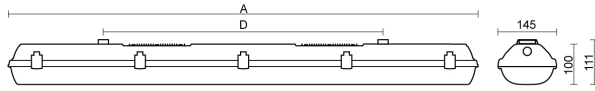

Mått ritning