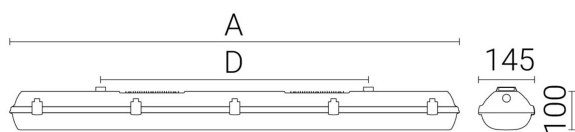

Måttritning

FABO LED	A	D
X ÖK	1172	max. 700
XL ÖK/ÖK DALI	1172	max. 700
XXL ÖK/ÖK DALI	1452	max. 940