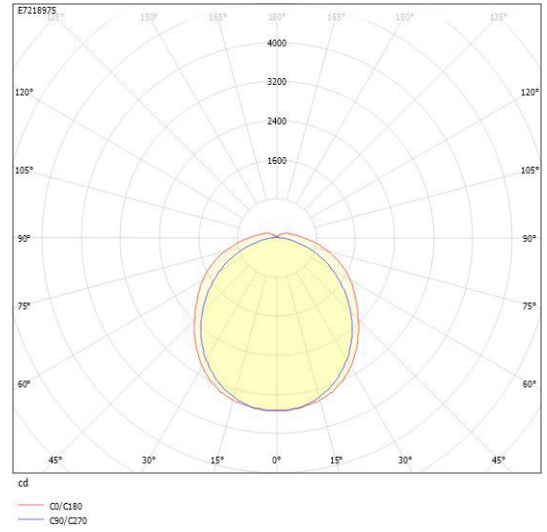

Måttritning

FABO LED	A	D
XÖK	1172	max. 700
XLÖK/ÖK DALI	1172	max. 700
XXL ÖK/ÖK DALI	1452	max. 940

Ljusfördelningskurva

UGR-tabell

Beräkning av bländning enligt UGR												
		60	70	70	50	50	80	70	70	50	50	
ρ Tak												
ρ Vägg		60	50	30	50	30	60	50	30	50	30	
ρ Golv		30	20	20	20	20	30	20	20	20	20	
Rumsstorlek	Y	Bildröknings tvärsnitt till tvärsnitt					Bildröknings längs tvärsnitt					
X												
2H	2H	19,0	20,7	22,0	21,1	22,3	19,1	20,7	22,0	21,1	22,4	
2H	3H	20,8	22,4	23,6	22,9	24,0	20,4	22,1	23,3	22,5	23,7	
2H	4H	21,6	23,3	24,4	23,7	24,8	21,0	22,7	23,8	23,1	24,2	
2H	6H	22,3	24,0	25,0	24,4	25,4	21,4	23,1	24,1	23,5	24,5	
2H	8H	22,6	24,3	25,3	24,8	25,7	21,5	23,2	24,2	23,7	24,6	
2H	12H	22,9	24,6	25,5	25,1	26,0	21,6	23,3	24,2	23,7	24,7	
4H	2H	19,6	21,3	22,4	21,7	22,8	19,8	21,5	22,6	21,9	23,0	
4H	3H	21,5	23,3	24,2	23,7	24,6	21,4	23,1	24,0	23,6	24,5	
4H	4H	22,5	24,2	25,1	24,7	25,5	22,1	23,8	24,6	24,3	25,1	
4H	6H	23,4	25,1	25,9	25,6	26,4	22,6	24,3	25,1	24,8	25,6	
4H	8H	23,8	25,5	26,2	26,1	26,7	22,8	24,5	25,2	25,0	25,7	
4H	12H	24,1	25,9	26,6	26,5	27,1	22,9	24,7	25,3	25,2	25,8	
8H	4H	22,7	24,5	25,2	25,0	25,7	22,6	24,3	25,0	24,9	25,5	
8H	6H	23,8	25,6	26,2	26,2	26,7	23,3	25,1	25,7	25,7	26,2	
8H	8H	24,4	26,2	26,7	26,7	27,2	23,6	25,4	25,9	26,0	26,5	
8H	12H	24,9	26,7	27,1	27,3	27,7	23,8	25,7	26,1	26,3	26,7	
12H	4H	22,8	24,5	25,2	25,1	25,7	22,7	24,5	25,1	25,0	25,6	
12H	6H	23,9	25,7	26,2	26,3	26,8	23,5	25,3	25,9	25,9	26,4	
12H	8H	24,5	26,3	26,7	26,9	27,3	23,9	25,8	26,2	26,3	26,8	
Variation av bildröknings för tvärsnitt S		S = 1.0H S = 1.5H S = 2.0H					+0.1 / -0.1 +0.2 / -0.2 +0.3 / -0.5					
Standarttabell		BK08					BK06					
Korrigeringsfaktor		9.8					8.4					
Korrigerade bildrökningsrelaterade till störst ljusflöde												