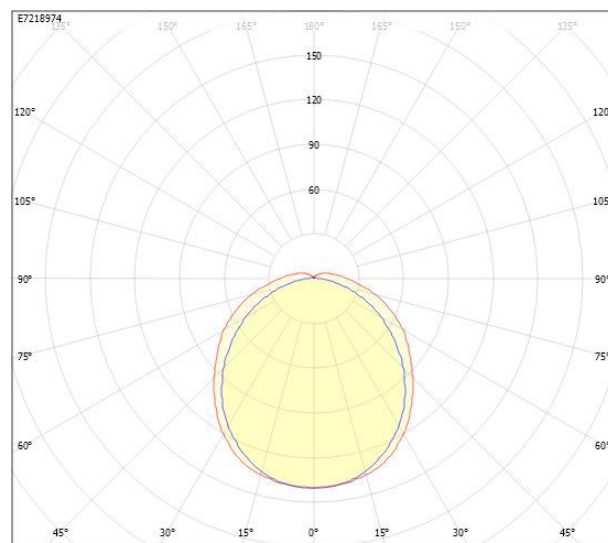

Måttritning

FABO LED	A	D
X ÖK	1172	max. 700
XL ÖK/ÖK DALI	1172	max. 700
XXL ÖK/ÖK DALI	1452	max. 940

Ljusfördelningskurva

cd
 — C0/C180
 — C90/C270

UGR-tabell

Beräkning av bländning enligt UGR											
ρ Tak	80	70	70	50	50	80	70	70	50	50	
ρ Vägg	60	50	30	50	30	60	50	30	50	30	
ρ Golv	30	20	20	20	20	30	20	20	20	20	
Rumsstorlek X	Y	Blickriktning tvärs till tvärsaxel					Blickriktning längs till tvärsaxel				
2H	2H	7,8	9,5	10,8	9,9	11,1	7,9	9,5	10,8	9,9	11,1
2H	3H	9,6	11,2	12,4	11,7	12,8	9,2	10,9	12,1	11,3	12,5
2H	4H	10,4	12,0	13,1	12,5	13,5	9,8	11,5	12,6	11,9	13,0
2H	6H	11,1	12,8	13,8	13,2	14,2	10,2	11,9	12,9	12,3	13,3
2H	8H	11,4	13,1	14,1	13,6	14,5	10,3	12,0	13,0	12,4	13,4
2H	12H	11,7	13,4	14,3	13,9	14,8	10,3	12,1	13,0	12,5	13,4
4H	2H	8,4	10,1	11,2	10,5	11,6	8,6	10,3	11,4	10,7	11,8
4H	3H	10,3	12,0	13,0	12,5	13,4	10,2	11,9	12,8	12,4	13,3
4H	4H	11,3	13,0	13,9	13,5	14,3	10,9	12,6	13,4	13,1	13,9
4H	6H	12,2	13,9	14,7	14,4	15,2	11,4	13,1	13,9	13,6	14,4
4H	8H	12,6	14,3	15,0	14,9	15,5	11,5	13,3	14,0	13,8	14,5
4H	12H	12,9	14,7	15,3	15,3	15,9	11,7	13,4	14,1	14,0	14,6
8H	4H	11,5	13,3	14,0	13,8	14,5	11,4	13,1	13,8	13,7	14,3
8H	6H	12,6	14,4	15,0	15,0	15,5	12,1	13,9	14,5	14,5	15,0
8H	8H	13,2	15,0	15,5	15,5	16,0	12,4	14,2	14,7	14,8	15,3
8H	12H	13,7	15,5	15,9	16,1	16,5	12,6	14,5	14,9	15,1	15,5
12H	4H	11,5	13,3	14,0	13,9	14,5	11,5	13,3	13,9	13,8	14,4
12H	6H	12,7	14,5	15,0	15,1	15,6	12,3	14,1	14,6	14,7	15,2
12H	8H	13,3	15,1	15,5	15,7	16,1	12,7	14,6	15,0	15,1	15,6
Variation av blickriktning för tvärsaxel S											
S = 1,0H		+0,1 / -0,1					+0,1 / -0,1				
S = 1,5H		+0,2 / -0,3					+0,2 / -0,3				
S = 2,0H		+0,3 / -0,5					+0,3 / -0,6				
Standardtabell		BK08					BK06				
Korrektionsfaktor		-1,4					-2,8				
Korrigerade bländindikatorer relaterade till total ljusflöde											