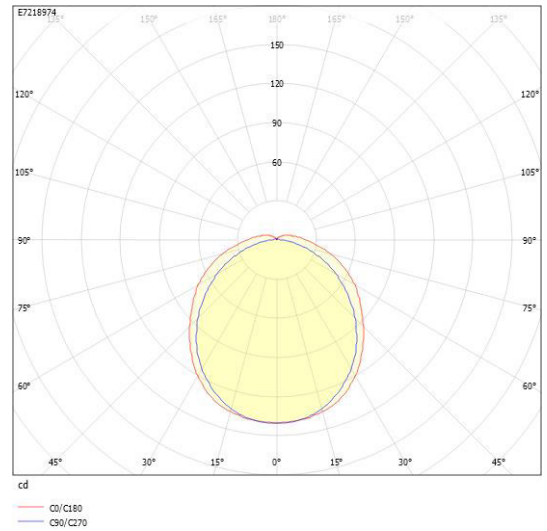

Måttritning

Ljusfördelningskurva

UGR-tabell

Beräkning av bländning enligt UGR

	60	70	70	50	50	80	70	70	50	50	
ρ Tak											
ρ Vägg	60	50	30	50	30	60	50	30	50	30	
ρ Golv	30	20	20	20	20	30	20	20	20	20	
Rumsstorlek X	Blickriktning tvärs till tvärsavel					Blickriktning längs till tvärsavel					
Y											
2H	2H	7,8	9,5	10,8	9,9	11,1	7,9	9,5	10,8	9,9	11,1
2H	3H	9,6	11,2	12,4	11,7	12,8	9,2	10,9	12,1	11,3	12,5
2H	4H	10,4	12,0	13,1	12,5	13,5	9,8	11,5	12,6	11,9	13,0
2H	6H	11,1	12,8	13,8	13,2	14,2	10,1	11,9	12,9	12,3	13,3
2H	8H	11,4	13,1	14,1	13,6	14,5	10,3	12,0	13,0	12,4	13,4
2H	12H	11,7	13,4	14,3	13,9	14,8	10,3	12,1	13,0	12,5	13,4
4H	2H	8,4	10,1	11,2	10,5	11,6	8,6	10,3	11,4	10,7	11,8
4H	3H	10,3	12,0	13,0	12,5	13,4	10,2	11,9	12,8	12,4	13,3
4H	4H	11,2	13,0	13,9	13,5	14,3	10,9	12,6	13,4	13,1	13,9
4H	6H	12,2	13,9	14,7	14,4	15,2	11,4	13,1	13,9	13,6	14,4
4H	8H	12,6	14,3	15,0	14,9	15,5	11,5	13,3	14,0	13,8	14,5
4H	12H	12,9	14,7	15,3	15,3	15,9	11,7	13,4	14,1	14,0	14,6
8H	4H	11,5	13,3	14,0	13,6	14,5	11,4	13,1	13,8	13,7	14,3
8H	6H	12,6	14,4	15,0	15,0	15,5	12,1	13,9	14,5	14,5	15,0
8H	8H	13,2	15,0	15,5	15,5	16,0	12,4	14,2	14,7	14,8	15,3
8H	12H	13,7	15,5	15,9	16,1	16,5	12,6	14,5	14,9	15,1	15,5
12H	4H	11,5	13,3	14,0	13,9	14,5	11,5	13,3	13,9	13,8	14,4
12H	6H	12,7	14,5	15,0	15,1	15,6	12,3	14,1	14,6	14,7	15,2
12H	8H	13,3	15,1	15,5	15,7	16,1	12,7	14,6	15,0	15,1	15,6
Variation av bländningsindex för tvärsnitt S											
S = 1,0H	+0,1 / -0,1					+0,1 / -0,1					
S = 1,5H	+0,2 / -0,2					+0,2 / -0,2					
S = 2,0H	+0,3 / -0,3					+0,3 / -0,3					
Standarttabell	BK08					BK06					
Korrektionsfaktor	-1,4					-2,8					
Korrigerade bländningsindex redigerade till bästa ljusläge