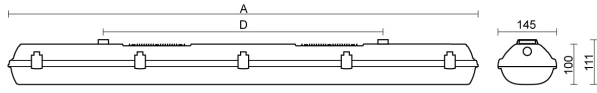

Måttritning