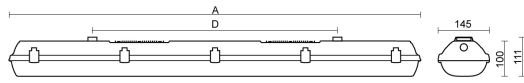

Måttritning