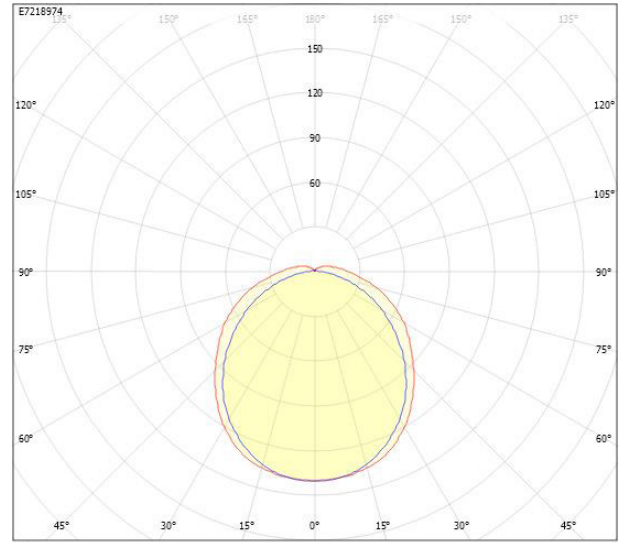

Ljusfördelningskurva

cd
— C0/C180
— C90/C270

UGR-tabell

Beräkning av bländning enligt UGR											
p Tak	80	70	70	50	50	80	70	70	50	50	
p Vägg	60	50	30	50	30	60	50	30	50	30	
p Golv	30	20	20	20	20	30	20	20	20	20	
Rumsstorlek X	Y	Blickriktning tvärs till tvärsaxel					Blickriktning längs till tvärsaxel				
2H	2H	7,8	9,5	10,8	9,9	11,1	7,9	9,5	10,8	9,9	11,1
2H	3H	9,6	11,2	12,4	11,7	12,8	9,2	10,9	12,1	11,3	12,5
2H	4H	10,4	12,0	13,1	12,5	13,5	9,8	11,5	12,6	11,9	13,0
2H	6H	11,1	12,8	13,8	13,2	14,2	10,2	11,9	12,9	12,3	13,3
2H	8H	11,4	13,1	14,1	13,6	14,5	10,3	12,0	13,0	12,4	13,4
2H	12H	11,7	13,4	14,3	13,9	14,8	10,3	12,1	13,0	12,5	13,4
4H	2H	8,4	10,1	11,2	10,5	11,6	8,6	10,3	11,4	10,7	11,8
4H	3H	10,3	12,0	13,0	12,5	13,4	10,2	11,9	12,8	12,4	13,3
4H	4H	11,3	13,0	13,9	13,5	14,3	10,9	12,6	13,4	13,1	13,9
4H	6H	12,2	13,9	14,7	14,4	15,2	11,4	13,1	13,9	13,6	14,4
4H	8H	12,6	14,3	15,0	14,9	15,5	11,5	13,3	14,0	13,8	14,5
4H	12H	12,9	14,7	15,3	15,3	15,9	11,7	13,4	14,1	14,0	14,6
8H	4H	11,5	13,3	14,0	13,8	14,5	11,4	13,1	13,8	13,7	14,3
8H	6H	12,6	14,4	15,0	15,0	15,5	12,1	13,9	14,5	14,5	15,0
8H	8H	13,2	15,0	15,5	15,5	16,0	12,4	14,2	14,7	14,8	15,3
8H	12H	13,7	15,5	15,9	16,1	16,5	12,6	14,5	14,9	15,1	15,5
12H	4H	11,5	13,3	14,0	13,9	14,5	11,5	13,3	13,9	13,8	14,4
12H	6H	12,7	14,5	15,0	15,1	15,6	12,3	14,1	14,6	14,7	15,2
12H	8H	13,3	15,1	15,5	15,7	16,1	12,7	14,6	15,0	15,1	15,6
Variation av siddänsposition för tvärsaxel S											
S = 1,0H		+0,1 / -0,1					+0,1 / -0,1				
S = 1,5H		+0,2 / -0,3					+0,2 / -0,3				
S = 2,0H		+0,3 / -0,5					+0,3 / -0,6				
Standardtabell		BK08					BK06				
Korrektionsfaktor		-1,4					-2,8				
Korrigerade bländningskvotter relaterade till total ljusflöde