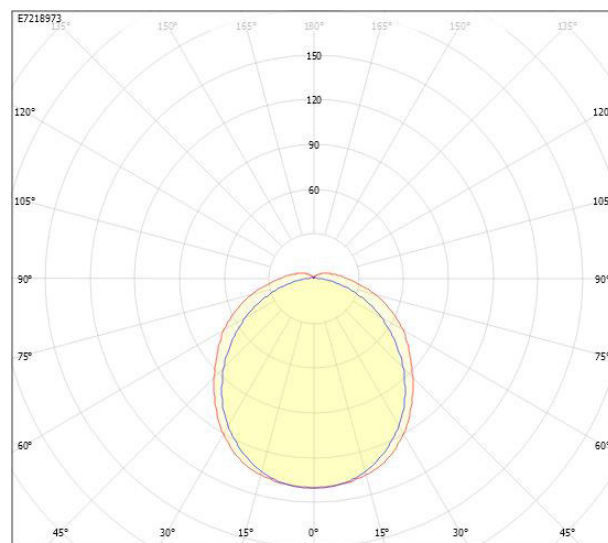

**Ljustekniska data**

Armaturljusflöde	11800 lm
Bibehållet ljusflöde vid genomsnittlig livslängd 100 000 tim (25 °C omgivning)	80 %
Bibehållet ljusflöde vid genomsnittlig livslängd 50 000 tim (25 °C omgivning)	95 %
Flimmervärde Pst LM	0.02
Färgbeständighet (McAdam ellipse)	SDCM3
Färgtemperatur	4000 K
Färgåtergivningindex (CRI)	80-89
Justering av ljusflöde	Nej
Ljusfördelning	Symmetrisk
Ljuskälla	LED ej utbytbar
Ljusuttag	Direkt
Nominell omgivande temperatur enligt IEC62722-2-1	0...25 °C
Spridningsvinkel	Extremt bredstrålande >80°
Stroboskopeffektvärde SVM	0.01
<b>Elektriska data</b>	
Antal don MCB B10A	11
Antal don MCB B16A	17
Antal don MCB C10A	17
Antal don MCB C16A	27
Distortion (THD)	10
Driftdon	LED-drivdon konstantström
Drivdon ingår	Ja
Effektfaktor	0.95
Ljusutbyte	171 lm/W
Max. systemeffekt	69 W
Märkspänning från/till	220...240 V
Spänningstyp	AC
Utbytbar drivdon	Ja
<b>Dimensioner</b>	
Bredd	145 mm
Höjd/djup	111 mm

## Måttritning

FABO LED	A	D
X ÖK	1172	max. 700
XLÖK/ÖK DALI	1172	max. 700
XXL ÖK/ÖK DALI	1452	max. 940

## Ljusfördelningskurva

cd  
 — C0/C180  
 — C90/C270