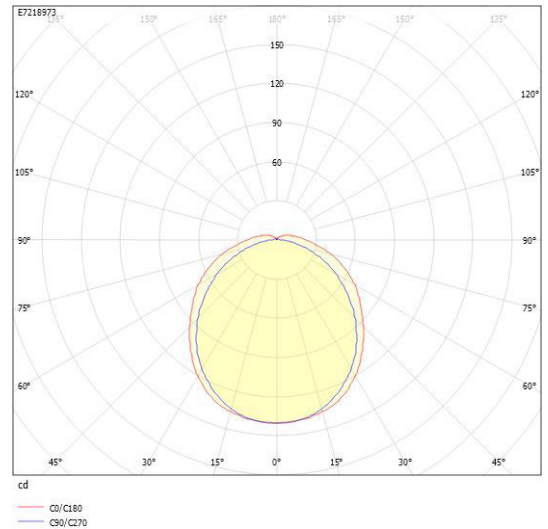

Måttritning

FABO LED	A	D
XÖK	1172	max. 700
XLÖK/ÖK DALI	1172	max. 700
XXL ÖK/ÖK DALI	1452	max. 940

Ljusfördelningskurva

UGR-tabell

Beräkning av bländning enligt UGR												
		60	70	70	50	50	80	70	70	50	50	
ρ Tak												
ρ Vägg		60	50	30	50	30	60	50	30	50	30	
ρ Golv		30	20	20	20	20	30	20	20	20	20	
Rumsstorlek	Y	Bildrättning tvärs till tvärsavel					Bildrättning längs till tvärsavel					
X												
2H	2H	7,8	9,5	10,8	9,9	11,1	7,9	9,5	10,8	9,9	11,1	
2H	3H	9,6	11,2	12,4	11,7	12,8	9,2	10,9	12,1	11,3	12,5	
2H	4H	10,4	12,0	13,1	12,5	13,5	9,8	11,5	12,6	11,9	13,0	
2H	6H	11,1	13,8	13,8	13,2	14,2	10,1	11,9	13,9	12,3	13,3	
2H	8H	11,4	13,1	14,1	13,6	14,5	10,3	12,0	13,0	12,4	13,4	
2H	12H	11,7	13,4	14,3	13,9	14,8	10,3	12,1	13,0	12,5	13,4	
4H	2H	8,4	10,1	11,2	10,5	11,6	8,6	10,3	11,4	10,7	11,8	
4H	3H	10,3	12,0	13,0	12,5	13,4	10,2	11,9	12,8	12,4	13,3	
4H	4H	11,2	13,0	13,9	13,5	14,3	10,9	12,6	13,4	13,1	13,9	
4H	6H	12,2	13,9	14,7	14,4	15,2	11,4	13,1	13,9	13,6	14,4	
4H	8H	12,6	14,3	15,0	14,9	15,5	11,5	13,3	14,0	13,8	14,5	
4H	12H	12,9	14,7	15,3	15,3	15,9	11,7	13,4	14,1	14,0	14,6	
8H	4H	11,5	13,3	14,0	13,6	14,5	11,4	13,1	13,6	13,7	14,3	
8H	6H	12,6	14,4	15,0	15,0	15,5	12,1	13,9	14,5	14,5	15,0	
8H	8H	13,2	15,0	15,5	15,5	16,0	12,4	14,2	14,7	14,8	15,3	
8H	12H	13,7	15,5	15,9	16,1	16,5	12,6	14,5	14,9	15,1	15,5	
12H	4H	11,5	13,3	14,0	13,9	14,5	11,5	13,3	13,9	13,8	14,4	
12H	6H	12,7	14,5	15,0	15,1	15,6	12,3	14,1	14,6	14,7	15,2	
12H	8H	13,3	15,1	15,5	15,7	16,1	12,7	14,6	15,0	15,1	15,6	
Variation av bildrättningsfel för tvärsavel S												
S = 1,0H		+0,1 / -0,1					+0,1 / -0,1					
S = 1,5H		+0,2 / -0,2					+0,2 / -0,2					
S = 2,0H		+0,3 / -0,3					+0,3 / -0,3					
Standarttabell		B008					B006					
Korrigeringsfaktor		-1,4					-2,8					
Korrigerade bildrättningsfel vid 0,8 m blickhöjd												