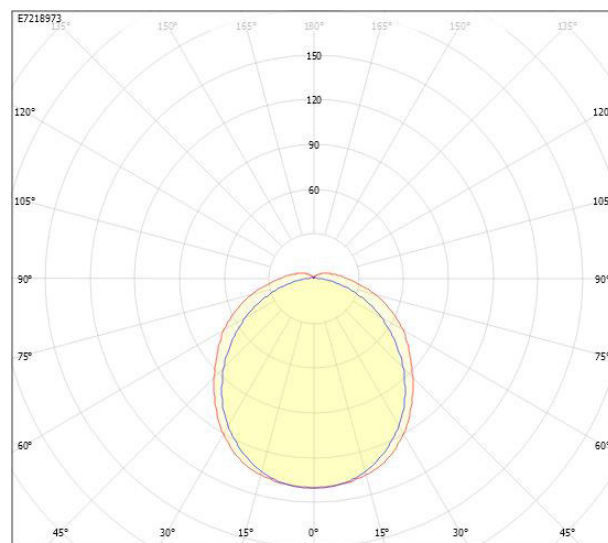

Måttritning

FABO LED	A	D
X ÖK	1172	max. 700
XLÖK/ÖK DALI	1172	max. 700
XXL ÖK/ÖK DALI	1452	max. 940

Ljusfördelningskurva

cd
 — C0/C180
 — C90/C270

UGR-tabell

Beräkning av bländning enligt UGR											
p Tak	80	70	70	50	50	80	70	70	50	50	
p Vgg	60	50	30	50	30	60	50	30	50	30	
p Golv	30	20	20	20	20	30	20	20	20	20	
Rumsstorlek X	Y	Blickriktning tvärs till tvärsavel					Blickriktning längs till tvärsavel				
2H	2H	7,8	9,5	10,8	9,9	11,1	7,9	9,5	10,8	9,9	11,1
2H	3H	9,6	11,2	12,4	11,7	12,8	9,2	10,9	12,1	11,3	12,5
2H	4H	10,4	12,0	13,1	12,5	13,5	9,8	11,5	12,6	11,9	13,0
2H	6H	11,1	12,8	13,8	13,2	14,2	10,2	11,9	12,9	12,3	13,3
2H	8H	11,4	13,1	14,1	13,6	14,5	10,3	12,0	13,0	12,4	13,4
2H	12H	11,7	13,4	14,3	13,9	14,8	10,3	12,1	13,0	12,5	13,4
4H	2H	8,4	10,1	11,2	10,5	11,6	8,6	10,3	11,4	10,7	11,8
4H	3H	10,3	12,0	13,0	12,5	13,4	10,2	11,9	12,8	12,4	13,3
4H	4H	11,3	13,0	13,9	13,5	14,3	10,9	12,6	13,4	13,1	13,9
4H	6H	12,2	13,9	14,7	14,4	15,2	11,4	13,1	13,9	13,6	14,4
4H	8H	12,6	14,3	15,0	14,9	15,5	11,5	13,3	14,0	13,8	14,5
4H	12H	12,9	14,7	15,3	15,3	15,9	11,7	13,4	14,1	14,0	14,6
8H	4H	11,5	13,3	14,0	13,8	14,5	11,4	13,1	13,8	13,7	14,3
8H	6H	12,6	14,4	15,0	15,0	15,5	12,1	13,9	14,5	14,5	15,0
8H	8H	13,2	15,0	15,5	15,5	16,0	12,4	14,2	14,7	14,8	15,3
8H	12H	13,7	15,5	15,9	16,1	16,5	12,6	14,5	14,9	15,1	15,5
12H	4H	11,5	13,3	14,0	13,9	14,5	11,5	13,3	13,9	13,8	14,4
12H	6H	12,7	14,5	15,0	15,1	15,6	12,3	14,1	14,6	14,7	15,2
12H	8H	13,3	15,1	15,5	15,7	16,1	12,7	14,6	15,0	15,1	15,6
Variation av blickriktning för tvärsavel S											
S = 1,0H		+0,1 / -0,1					+0,1 / -0,1				
S = 1,5H		+0,2 / -0,3					+0,2 / -0,3				
S = 2,0H		+0,3 / -0,5					+0,3 / -0,6				
Standardtabell		BK08					BK06				
Korrektionsfaktor		-1,4					-2,8				
Korrigerade bländindikatorer raterade till totalt ljusflöde											