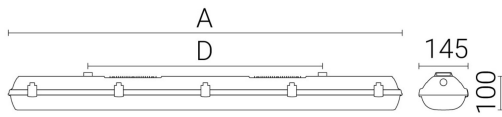

Måttritning

FABO LED	A	D
XÖK	1172	max. 700
XLÖK/ÖK DALI	1172	max. 700
XXL ÖK/ÖK DALI	1452	max. 940