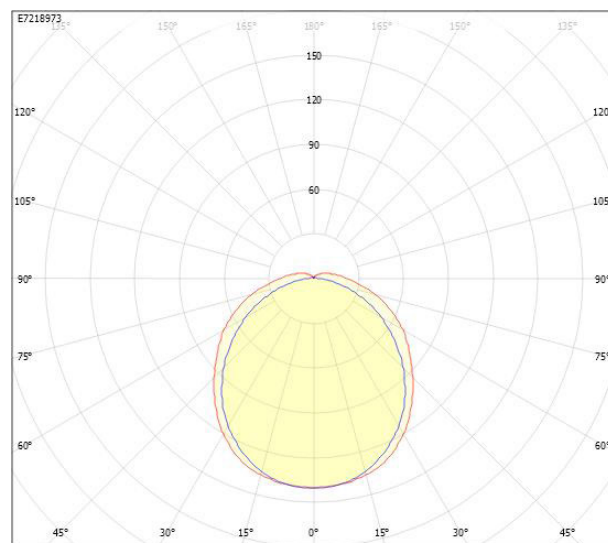

**Ljustekniska data**

Armaturljusflöde	11800 lm
Bibehållet ljusflöde vid genomsnittlig livslängd 100 000 tim (25 °C omgivning)	80 %
Bibehållet ljusflöde vid genomsnittlig livslängd 50 000 tim (25 °C omgivning)	95 %
Flimmervärde Pst LM	0.02
Färgbeständighet (McAdam ellipse)	SDCM3
Färgtemperatur	4000 K
Färgåtergivningindex (CRI)	80-89
Justering av ljusflöde	Nej
Ljusfördelning	Symmetrisk
Ljuskälla	LED ej utbytbar
Ljusuttag	Direkt
Nominell omgivande temperatur enligt IEC62722-2-1	0...25 °C
Spridningsvinkel	Extremt bredstrålände >80°
Stroboskopeffektvärde SVM	0.01
<b>Elektriska data</b>	
Antal don MCB B10A	11
Antal don MCB B16A	17
Antal don MCB C10A	17
Antal don MCB C16A	27
Distortion (THD)	10
Driftdon	LED-drivdon konstantström
Drivdon ingår	Ja
Effektfaktor	0.95
Ljusutbyte	171 lm/W
Max. systemeffekt	69 W
Märkspänning från/till	220...240 V
Spänningstyp	AC
Utbytbar drivdon	Ja
<b>Dimensioner</b>	
Bredd	145 mm
Höjd/djup	111 mm

## Måttritning

FABO LED	A	D
X ÖK	1172	max. 700
XLÖK/ÖK DALI	1172	max. 700
XXL ÖK/ÖK DALI	1452	max. 940

## Ljusfördelningskurva

cd  
 — C0/C180  
 — C90/C270