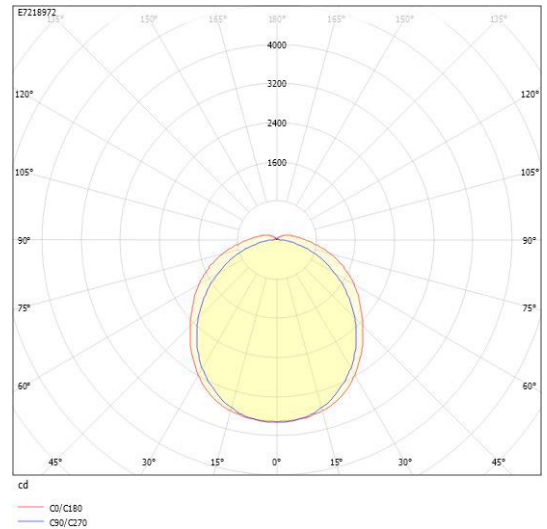

Måttritning

Ljusfördelningskurva

UGR-tabell

Beräkning av bländning enligt UGR												
		60	70	70	50	50	80	70	70	50	50	
ρ Tak												
ρ Vägg		60	50	30	50	30	60	50	30	50	30	
ρ Golv		30	20	20	20	20	30	20	20	20	20	
Rumsstorlek	Y	Bildvinkel tvärs till tvärsavel					Bildvinkel längs till tvärsavel					
X												
2H	2H	19.2	20.9	22.1	21.3	22.5	19.2	20.9	22.2	21.3	22.5	
2H	3H	20.9	22.6	23.8	23.0	24.2	20.6	22.3	23.5	22.7	23.8	
2H	4H	21.8	23.4	24.5	23.9	24.9	21.1	22.8	23.9	23.3	24.3	
2H	6H	22.5	24.2	25.2	24.6	25.6	21.5	23.2	24.2	23.7	24.7	
2H	8H	22.8	24.5	25.5	24.9	25.9	21.7	23.4	24.4	23.8	24.8	
2H	12H	23.1	24.8	25.7	25.3	26.2	21.7	23.5	24.4	23.9	24.8	
4H	2H	19.8	21.5	22.6	21.9	23.0	20.0	21.7	22.8	22.1	23.2	
4H	3H	21.7	23.4	24.4	23.9	24.8	21.6	23.3	24.2	23.7	24.7	
4H	4H	22.7	24.4	25.3	24.9	25.7	22.1	24.0	24.8	24.5	25.3	
4H	6H	23.6	25.3	26.1	25.8	26.5	22.8	24.5	25.3	25.0	25.7	
4H	8H	24.0	25.7	26.4	26.3	26.9	22.9	24.7	25.4	25.2	25.9	
4H	12H	24.3	26.1	26.7	26.7	27.2	23.1	24.8	25.5	25.4	26.0	
8H	4H	22.9	24.7	25.4	25.2	25.9	22.8	24.5	25.2	25.0	25.7	
8H	6H	24.0	25.8	26.4	26.4	26.9	23.5	25.3	25.9	25.8	26.4	
8H	8H	24.5	26.3	26.8	26.9	27.4	23.8	25.6	26.1	26.2	26.7	
8H	12H	25.1	26.9	27.3	27.5	27.9	24.0	25.8	26.3	26.4	26.9	
12H	4H	22.9	24.7	25.3	25.3	25.9	22.9	24.6	25.3	25.2	25.8	
12H	6H	24.1	25.9	26.4	26.5	26.9	23.7	25.5	26.0	26.1	26.6	
12H	8H	24.7	26.5	26.9	27.1	27.5	24.1	25.9	26.4	26.5	27.0	
Variation av bildvinkel för tvärsavel S												
S = 1.0H		+0.1 / -0.1					+0.1 / -0.1					
S = 1.5H		+0.2 / -0.2					+0.2 / -0.2					
S = 2.0H		+0.3 / -0.3					+0.3 / -0.3					
Standarttabell		BK08					BK06					
Korrigeringsfaktor		10.0					8.6					
Korrigerade bildvinklingar redaterade till stort ljuslida