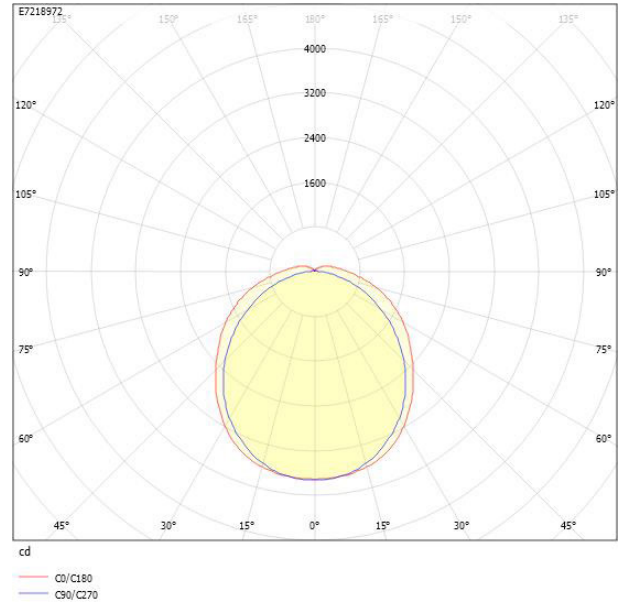

**Ljustekniska data**

Armaturljusflöde	11800 lm
Bibehållet ljusflöde vid genomsnittlig livslängd 100 000 tim (25 °C omgivning)	80 %
Bibehållet ljusflöde vid genomsnittlig livslängd 50 000 tim (25 °C omgivning)	95 %
Flimmervärde Pst LM	0.02
Färgbeständighet (McAdam ellipse)	SDCM3
Färgtemperatur	4000 K
Färgåtergivningindex (CRI)	80-89
Justering av ljusflöde	Steglöst reglerbar
Ljusedelning	Symmetrisk
Ljuskälla	LED ej utbytbar
Ljusuttag	Direkt
Spredningsvinkel	Extremt bredstrålande >80°
Stroboskopeffektvärde SVM	0.01
<b>Elektriska data</b>	
Antal don MCB B10A	11
Antal don MCB B16A	18
Antal don MCB C10A	18
Antal don MCB C16A	30
Distortion (THD)	10
Drifdon	LED-drivdon konstantström
Drivdon ingår	Ja
Effektfaktor	0.95
Ljusutbyte	171 lm/W
Max. systemeffekt	69 W
Märkspänning från/till	220...240 V
Spänningstyp	AC
Utbytbar drivdon	Ja
<b>Dimensioner</b>	
Bredd	145 mm
Höjd/djup	111 mm

# Mått ritning

# Ljusfördelningskurva