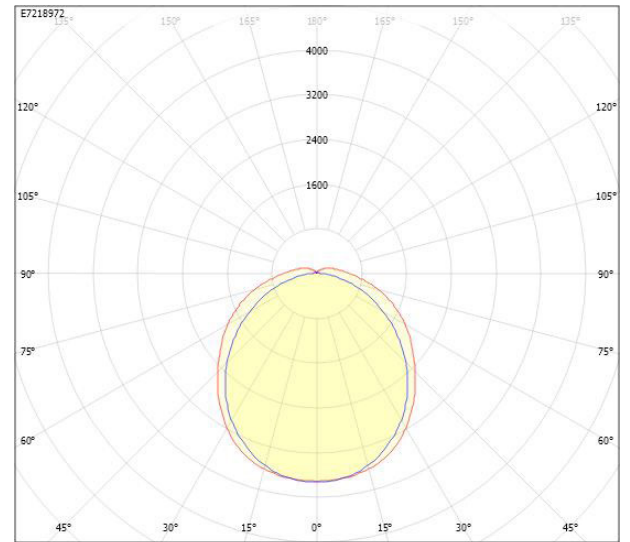

Ljusfördelningskurva

cd
— C0/C180
— C90/C270

UGR-tabell

Beräkning av bländning enligt UGR											
ρ Tak	80	70	70	50	50	80	70	70	50	50	
ρ Vägg	60	50	30	50	30	60	50	30	50	30	
ρ Golv	30	20	20	20	20	30	20	20	20	20	
Rumsstorlek X	Y	Blickriktning tvärs till tvärsaxel					Blickriktning längs till tvärsaxel				
2H	2H	19.2	20.9	22.1	21.3	22.5	19.2	20.9	22.2	21.3	22.5
2H	3H	20.9	22.6	23.8	23.0	24.2	20.6	22.3	23.5	22.7	23.8
2H	4H	21.8	23.4	24.5	23.9	24.9	21.1	22.8	23.9	23.3	24.3
2H	6H	22.5	24.2	25.2	24.6	25.6	21.5	23.2	24.3	23.7	24.7
2H	8H	22.8	24.5	25.5	24.9	25.9	21.7	23.4	24.4	23.8	24.8
2H	12H	23.1	24.8	25.7	25.3	26.2	21.7	23.5	24.4	23.9	24.8
4H	2H	19.8	21.5	22.6	21.9	23.0	20.0	21.7	22.8	22.1	23.2
4H	3H	21.7	23.4	24.4	23.9	24.8	21.6	23.3	24.2	23.7	24.7
4H	4H	22.7	24.4	25.3	24.9	25.7	22.2	24.0	24.8	24.5	25.3
4H	6H	23.6	25.3	26.1	25.8	26.5	22.8	24.5	25.3	25.0	25.7
4H	8H	24.0	25.7	26.4	26.3	26.9	22.9	24.7	25.4	25.2	25.9
4H	12H	24.3	26.1	26.7	26.7	27.3	23.1	24.8	25.5	25.4	26.0
8H	4H	22.9	24.7	25.4	25.2	25.9	22.8	24.5	25.2	25.0	25.7
8H	6H	24.0	25.8	26.4	26.4	26.9	23.5	25.3	25.9	25.8	26.4
8H	8H	24.5	26.3	26.8	26.9	27.4	23.8	25.6	26.1	26.2	26.7
8H	12H	25.1	26.9	27.3	27.5	27.9	24.0	25.8	26.3	26.4	26.9
12H	4H	22.9	24.7	25.3	25.3	25.9	22.9	24.6	25.3	25.2	25.8
12H	6H	24.1	25.9	26.4	26.5	26.9	23.7	25.5	26.0	26.1	26.6
12H	8H	24.7	26.5	26.9	27.1	27.5	24.1	25.9	26.4	26.5	27.0
Variation av blickriktning för tvärsaxel S											
S = 1.0H		+0.1 / -0.1					+0.1 / -0.1				
S = 1.5H		+0.2 / -0.3					+0.2 / -0.3				
S = 2.0H		+0.3 / -0.5					+0.3 / -0.6				
Standardtabell		BK08					BK06				
Korrektionsfaktor		10.0					8.6				
Korrigerade bländindikatorer relaterade till total ljusflöde