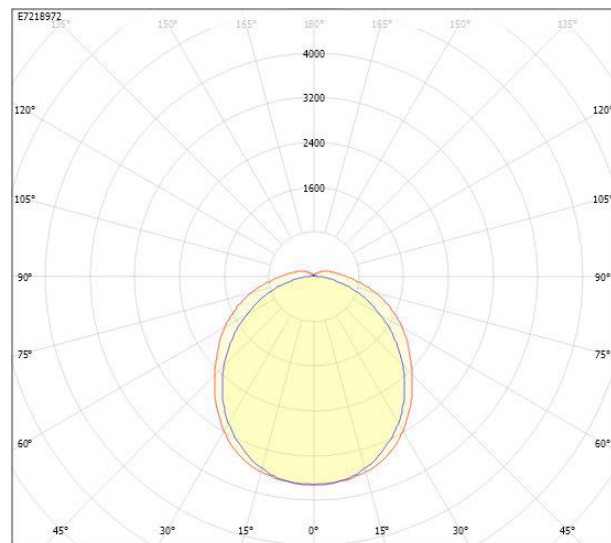

Måttritning

FABO LED	A	D
X ÖK	1172	max. 700
XL ÖK/ÖK DALI	1172	max. 700
XXL ÖK/ÖK DALI	1452	max. 940

Ljusfördelningskurva

cd
 — C0/C180
 — C90/C270

UGR-tabell

Beräkning av bländning enligt UGR											
ρ Tak	80	70	70	50	50	80	70	70	50	50	
ρ Vägg	60	50	30	50	30	60	50	30	50	30	
ρ Golv	30	20	20	20	20	30	20	20	20	20	
Rumsstorlek X	Y	Blickriktning tvärs till tvärsaxel					Blickriktning längs till tvärsaxel				
2H	2H	19.2	20.9	22.1	21.3	22.5	19.2	20.9	22.2	21.3	22.5
2H	3H	20.9	22.6	23.8	23.0	24.2	20.6	22.3	23.5	22.7	23.8
2H	4H	21.8	23.4	24.5	23.9	24.9	21.1	22.8	23.9	23.3	24.3
2H	6H	22.5	24.2	25.2	24.6	25.6	21.5	23.2	24.3	23.7	24.7
2H	8H	22.8	24.5	25.5	24.9	25.9	21.7	23.4	24.4	23.8	24.8
2H	12H	23.1	24.8	25.7	25.3	26.2	21.7	23.5	24.4	23.9	24.8
4H	2H	19.8	21.5	22.6	21.9	23.0	20.0	21.7	22.8	22.1	23.2
4H	3H	21.7	23.4	24.4	23.9	24.8	21.6	23.3	24.2	23.7	24.7
4H	4H	22.7	24.4	25.3	24.9	25.7	22.2	24.0	24.8	24.5	25.3
4H	6H	23.6	25.3	26.1	25.8	26.5	22.8	24.5	25.3	25.0	25.7
4H	8H	24.0	25.7	26.4	26.3	26.9	22.9	24.7	25.4	25.2	25.9
4H	12H	24.3	26.1	26.7	26.7	27.3	23.1	24.8	25.5	25.4	26.0
8H	4H	22.9	24.7	25.4	25.2	25.9	22.8	24.5	25.2	25.0	25.7
8H	6H	24.0	25.8	26.4	26.4	26.9	23.5	25.3	25.9	25.8	26.4
8H	8H	24.5	26.3	26.8	26.9	27.4	23.8	25.6	26.1	26.2	26.7
8H	12H	25.1	26.9	27.3	27.5	27.9	24.0	25.8	26.3	26.4	26.9
12H	4H	22.9	24.7	25.3	25.3	25.9	22.9	24.6	25.3	25.2	25.8
12H	6H	24.1	25.9	26.4	26.5	26.9	23.7	25.5	26.0	26.1	26.6
12H	8H	24.7	26.5	26.9	27.1	27.5	24.1	25.9	26.4	26.5	27.0
Variation av blickriktning för tvärsaxel S											
S = 1.0H		+0.1 / -0.1					+0.1 / -0.1				
S = 1.5H		+0.2 / -0.3					+0.2 / -0.3				
S = 2.0H		+0.3 / -0.5					+0.3 / -0.6				
Standardtabell		BK08					BK06				
Korrektionsfaktor		10.0					8.6				
Korrigerade bländindikatorer relaterade till total ljusflöde											