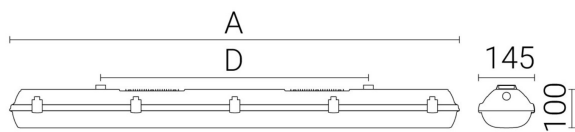

Måttritning

FABO LED	A	D
X ÖK	1172	max. 700
XL ÖK/ÖK DALI	1172	max. 700
XXL ÖK/ÖK DALI	1452	max. 940