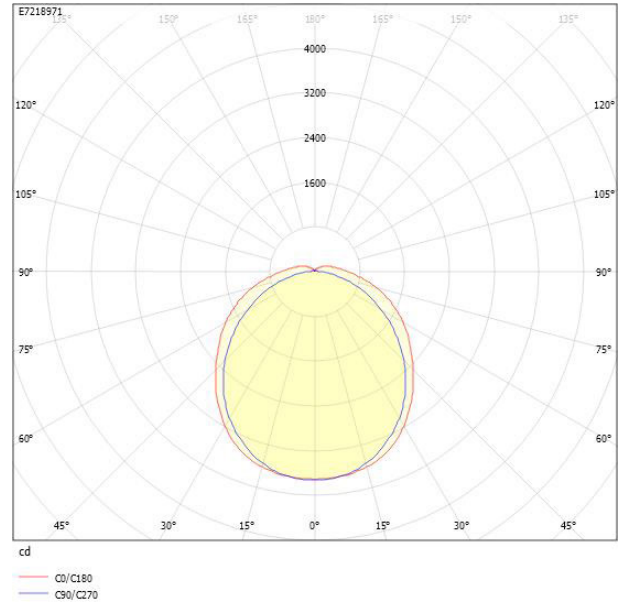

**Ljustekniska data**

Armaturljusflöde	11800 lm
Bibehållet ljusflöde vid genomsnittlig livslängd 100 000 tim (25 °C omgivning)	80 %
Bibehållet ljusflöde vid genomsnittlig livslängd 50 000 tim (25 °C omgivning)	95 %
Flimmervärde Pst LM	0.02
Färgbeständighet (McAdam ellipse)	SDCM3
Färgtemperatur	4000 K
Färgåtergivningindex (CRI)	80-89
Justering av ljusflöde	Nej
Ljusfördelning	Symmetrisk
Ljuskälla	LED ej utbytbar
Ljusuttag	Direkt
Spredningsvinkel	Extremt bredstrålande >80°
Stroboskopeffektvärde SVM	0.01
<b>Elektriska data</b>	
Antal don MCB B10A	11
Antal don MCB B16A	17
Antal don MCB C10A	17
Antal don MCB C16A	26
Distortion (THD)	10
Drifdon	LED-drivdon konstantström
Drivdon ingår	Ja
Effektfaktor	0.95
Ljusutbyte	171 lm/W
Max. systemeffekt	69 W
Märkspänning från/till	220...240 V
Spänningstyp	AC
Utbytbar drivdon	Ja
<b>Dimensioner</b>	
Bredd	145 mm
Höjd/djup	111 mm

# Måttritning

# Ljusfördelningskurva