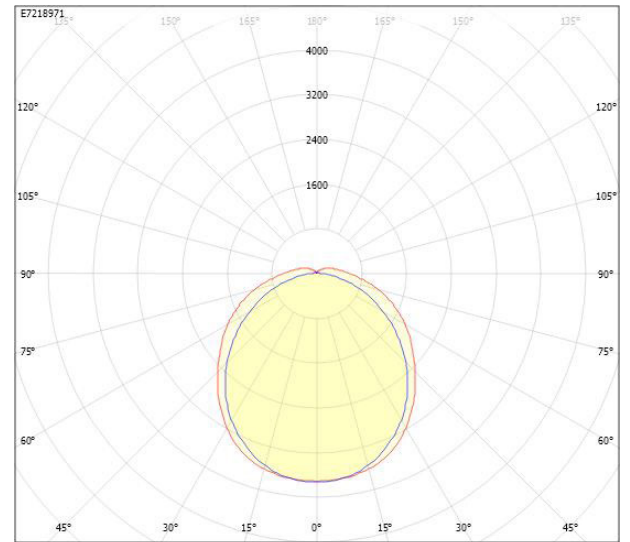

Måttritning

FABO LED	A	D
X ÖK	1172	max. 700
XL ÖK/ÖK DALI	1172	max. 700
XXL ÖK/ÖK DALI	1452	max. 940

Ljusfördelningskurva

cd
 — C0/C180
 — C90/C270

UGR-tabell

Beräkning av bländning enligt UGR											
ρ Tak	80	70	70	50	50	80	70	70	50	50	
ρ Vägg	60	50	30	50	30	60	50	30	50	30	
ρ Golv	30	20	20	20	20	30	20	20	20	20	
Rumsstorlek X	Y	Blickriktning tvärs till tvärsaxel					Blickriktning längs till tvärsaxel				
2H	2H	19.2	20.9	22.1	21.3	22.5	19.2	20.9	22.2	21.3	22.5
2H	3H	20.9	22.6	23.8	23.0	24.2	20.6	22.3	23.5	22.7	23.8
2H	4H	21.8	23.4	24.5	23.9	24.9	21.2	22.8	23.9	23.3	24.3
2H	6H	22.5	24.2	25.2	24.6	25.6	21.5	23.2	24.3	23.7	24.7
2H	8H	22.8	24.5	25.5	24.9	25.9	21.7	23.4	24.4	23.8	24.8
2H	12H	23.1	24.8	25.7	25.3	26.2	21.7	23.5	24.4	23.9	24.8
4H	2H	19.8	21.5	22.6	21.9	23.0	20.0	21.7	22.8	22.1	23.2
4H	3H	21.7	23.4	24.4	23.9	24.8	21.6	23.3	24.2	23.7	24.7
4H	4H	22.7	24.4	25.3	24.9	25.7	22.2	24.0	24.8	24.5	25.3
4H	6H	23.6	25.3	26.1	25.8	26.5	22.8	24.5	25.3	25.0	25.7
4H	8H	24.0	25.7	26.4	26.3	26.9	22.9	24.7	25.4	25.2	25.9
4H	12H	24.3	26.1	26.7	26.7	27.3	23.1	24.8	25.5	25.4	26.0
8H	4H	22.9	24.7	25.4	25.2	25.9	22.8	24.5	25.2	25.0	25.7
8H	6H	24.0	25.8	26.4	26.4	26.9	23.5	25.3	25.9	25.8	26.4
8H	8H	24.5	26.3	26.8	26.9	27.4	23.8	25.6	26.1	26.2	26.7
8H	12H	25.1	26.9	27.3	27.5	27.9	24.0	25.8	26.3	26.4	26.9
12H	4H	22.9	24.7	25.3	25.3	25.9	22.9	24.6	25.3	25.2	25.8
12H	6H	24.1	25.9	26.4	26.5	26.9	23.7	25.5	26.0	26.1	26.6
12H	8H	24.7	26.5	26.9	27.1	27.5	24.1	25.9	26.4	26.5	27.0
Variation av blickriktning för tvärsaxel S											
S = 1.0H		+0.1 / -0.1					+0.1 / -0.1				
S = 1.5H		+0.2 / -0.3					+0.2 / -0.3				
S = 2.0H		+0.3 / -0.5					+0.3 / -0.6				
Standardtabell		BK08					BK06				
Korrektionsfaktor		10.0					8.6				
Korrigerade bländindikatorer relaterade till total ljusflöde											