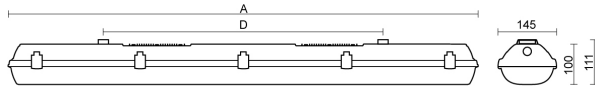

Måttritning