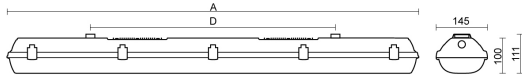

Måttritning