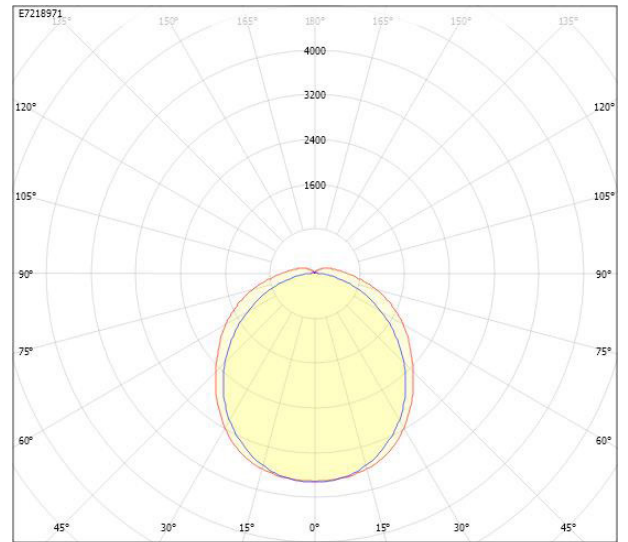

Mått ritning

FABO LED	A	D
X ÖK	1172	max. 700
XL ÖK/ÖK DALI	1172	max. 700
XXL ÖK/ÖK DALI	1452	max. 940

Ljusfördelningskurva

cd
 — C0/C180
 — C90/C270

UGR-tabell

Beräkning av bländning enligt UGR											
ρ Tak	80	70	70	50	50	80	70	70	50	50	
ρ Vägg	60	50	30	50	30	60	50	30	50	30	
ρ Golv	30	20	20	20	20	30	20	20	20	20	
Rumsstorlek X	Y	Blickriktning tvärs till tvärsaxel					Blickriktning längs till tvärsaxel				
2H	2H	19.2	20.9	22.1	21.3	22.5	19.2	20.9	22.2	21.3	22.5
2H	3H	20.9	22.6	23.8	23.0	24.2	20.6	22.3	23.5	22.7	23.8
2H	4H	21.8	23.4	24.5	23.9	24.9	21.2	22.8	23.9	23.3	24.3
2H	6H	22.5	24.2	25.2	24.6	25.6	21.5	23.2	24.3	23.7	24.7
2H	8H	22.8	24.5	25.5	24.9	25.9	21.7	23.4	24.4	23.8	24.8
2H	12H	23.1	24.8	25.7	25.3	26.2	21.7	23.5	24.4	23.9	24.8
4H	2H	19.8	21.5	22.6	21.9	23.0	20.0	21.7	22.8	22.1	23.2
4H	3H	21.7	23.4	24.4	23.9	24.8	21.6	23.3	24.2	23.7	24.7
4H	4H	22.7	24.4	25.3	24.9	25.7	22.2	24.0	24.8	24.5	25.3
4H	6H	23.6	25.3	26.1	25.8	26.5	22.8	24.5	25.3	25.0	25.7
4H	8H	24.0	25.7	26.4	26.3	26.9	22.9	24.7	25.4	25.2	25.9
4H	12H	24.3	26.1	26.7	26.7	27.3	23.1	24.8	25.5	25.4	26.0
8H	4H	22.9	24.7	25.4	25.2	25.9	22.8	24.5	25.2	25.0	25.7
8H	6H	24.0	25.8	26.4	26.4	26.9	23.5	25.3	25.9	25.8	26.4
8H	8H	24.5	26.3	26.8	26.9	27.4	23.8	25.6	26.1	26.2	26.7
8H	12H	25.1	26.9	27.3	27.5	27.9	24.0	25.8	26.3	26.4	26.9
12H	4H	22.9	24.7	25.3	25.3	25.9	22.9	24.6	25.3	25.2	25.8
12H	6H	24.1	25.9	26.4	26.5	26.9	23.7	25.5	26.0	26.1	26.6
12H	8H	24.7	26.5	26.9	27.1	27.5	24.1	25.9	26.4	26.5	27.0
Variation av blickriktning för tvärsaxel S											
S = 1.0H		+0.1 / -0.1					+0.1 / -0.1				
S = 1.5H		+0.2 / -0.3					+0.2 / -0.3				
S = 2.0H		+0.3 / -0.5					+0.3 / -0.6				
Standardtabell		BK08					BK06				
Korrektionsfaktor		10.0					8.6				
Korrigerade bländindikatorer relaterade till total ljusflöde											