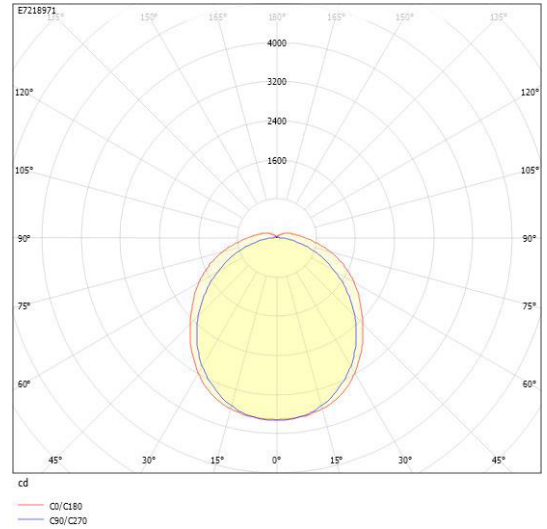

Måttritning

Ljusfördelningskurva

UGR-tabell

Beräkning av bländning enligt UGR												
		60	70	70	50	50	80	70	70	50	50	
ρ Tak												
ρ Vägg		60	50	30	50	30	60	50	30	50	30	
ρ Golv		30	20	20	20	20	30	20	20	20	20	
Rumsstorlek	Y	Bildröknings tvärsnitt					Bildröknings längs tvärsnitt					
X												
2H	2H	19.2	20.9	22.1	21.3	22.5	19.2	20.9	22.2	21.3	22.5	
2H	3H	20.9	22.6	23.8	23.0	24.2	20.6	22.3	23.5	22.7	23.8	
2H	4H	21.8	23.4	24.5	23.9	24.9	21.1	22.8	23.9	23.3	24.3	
2H	6H	22.5	24.2	25.2	24.6	25.6	21.5	23.2	24.2	23.7	24.7	
2H	8H	22.8	24.5	25.5	24.9	25.9	21.7	23.4	24.4	23.8	24.8	
2H	12H	23.1	24.8	25.7	25.3	26.2	21.7	23.5	24.4	23.9	24.8	
4H	2H	19.8	21.5	22.6	21.9	23.0	20.0	21.7	22.8	22.1	23.2	
4H	3H	21.7	23.4	24.4	23.9	24.8	21.6	23.3	24.2	23.7	24.7	
4H	4H	22.7	24.4	25.3	24.9	25.7	22.1	24.0	24.8	24.5	25.3	
4H	6H	23.6	25.3	26.1	25.8	26.5	22.8	24.5	25.3	25.0	25.7	
4H	8H	24.0	25.7	26.4	26.3	26.9	22.9	24.7	25.4	25.2	25.9	
4H	12H	24.3	26.1	26.7	26.7	27.2	23.1	24.8	25.5	25.4	26.0	
8H	4H	22.9	24.7	25.4	25.2	25.9	22.8	24.5	25.2	25.0	25.7	
8H	6H	24.0	25.8	26.4	26.4	26.9	23.5	25.3	25.9	25.8	26.4	
8H	8H	24.5	26.3	26.8	26.9	27.4	23.8	25.6	26.1	26.2	26.7	
8H	12H	25.1	26.9	27.3	27.5	27.9	24.0	25.8	26.3	26.4	26.9	
12H	4H	22.9	24.7	25.3	25.3	25.9	22.9	24.6	25.3	25.2	25.8	
12H	6H	24.1	25.9	26.4	26.5	26.9	23.7	25.5	26.0	26.1	26.6	
12H	8H	24.7	26.5	26.9	27.1	27.5	24.1	25.9	26.4	26.5	27.0	
Variation av bildröknings för tvärsnitt S												
S = 1.0H		+0.1 / -0.1					+0.1 / -0.1					
S = 1.5H		+0.2 / -0.2					+0.2 / -0.2					
S = 2.0H		+0.3 / -0.3					+0.3 / -0.3					
Standarttabell		BK08					BK06					
Korrigeringsfaktor		10.0					8.6					
Korrigerade bildröknings värden till stort ljuslida