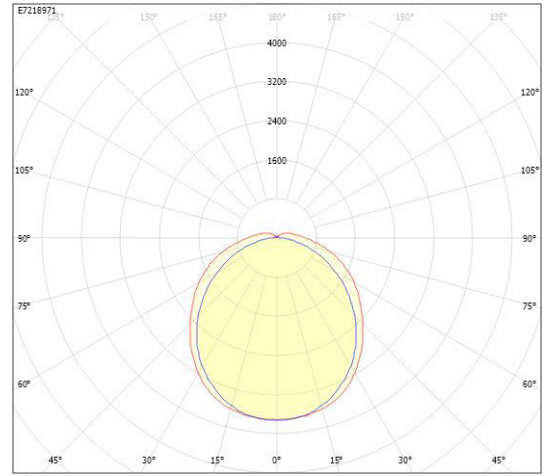

Måttritning

FABO LED	A	D
XÖK	1172	max. 700
XLÖK/ÖK DALI	1172	max. 700
XXL ÖK/ÖK DALI	1452	max. 940

Ljusfördelningskurva

cd
 — C0/C180
 — C90/C270

UGR-tabell

Beräkning av bländning enligt UGR												
		60	70	70	50	50	80	70	70	50	50	
ρ Tak												
ρ Vägg		60	50	30	50	30	60	50	30	50	30	
ρ Golv		30	20	20	20	20	30	20	20	20	20	
Rumsstorlek	Y	Blickriktning tvärs till tvärsavel					Blickriktning längs till tvärsavel					
X												
2H	2H	19,2	20,9	22,1	21,3	22,5	19,2	20,9	22,2	21,3	22,5	
2H	3H	20,9	22,6	23,8	23,0	24,2	20,6	22,3	23,5	22,7	23,8	
2H	4H	21,8	23,4	24,5	23,9	24,9	21,1	22,8	23,9	23,3	24,3	
2H	6H	22,5	24,2	25,2	24,6	25,6	21,5	23,2	24,3	23,7	24,7	
2H	8H	22,8	24,5	25,5	24,9	25,9	21,7	23,4	24,4	23,8	24,8	
2H	12H	23,1	24,8	25,7	25,3	26,2	21,7	23,5	24,4	23,9	24,8	
4H	2H	19,8	21,5	22,6	21,9	23,0	20,0	21,7	22,8	22,1	23,2	
4H	3H	21,7	23,4	24,4	23,9	24,8	21,6	23,3	24,2	23,7	24,7	
4H	4H	22,7	24,4	25,3	24,9	25,7	22,1	24,0	24,8	24,5	25,3	
4H	6H	23,6	25,3	26,1	25,8	26,5	22,8	24,5	25,3	25,0	25,7	
4H	8H	24,0	25,7	26,4	26,3	26,9	22,9	24,7	25,4	25,2	25,9	
4H	12H	24,3	26,1	26,7	26,7	27,2	23,1	24,8	25,5	25,4	26,0	
8H	4H	22,9	24,7	25,4	25,2	25,9	22,8	24,5	25,2	25,0	25,7	
8H	6H	24,0	25,8	26,4	26,4	26,9	23,5	25,3	25,9	25,8	26,4	
8H	8H	24,5	26,3	26,8	26,9	27,4	23,8	25,6	26,1	26,2	26,7	
8H	12H	25,1	26,9	27,3	27,5	27,9	24,0	25,8	26,3	26,4	26,9	
12H	4H	22,9	24,7	25,3	25,3	25,9	22,9	24,6	25,3	25,2	25,8	
12H	6H	24,1	25,9	26,4	26,5	26,9	23,7	25,5	26,0	26,1	26,6	
12H	8H	24,7	26,5	26,9	27,1	27,5	24,1	25,9	26,4	26,5	27,0	
Variation av blickdistanstjän för tvärsavel S												
S = 1,0H		+0,1 / -0,1					+0,1 / -0,1					
S = 1,5H		+0,2 / -0,2					+0,2 / -0,2					
S = 2,0H		+0,3 / -0,3					+0,3 / -0,3					
Standarttabell		BK08					BK06					
Korrigeringsfaktor		10,0					8,6					
Korrigerade blickdistanstjän för tvärsavel till motsvarande ljusstyrka												