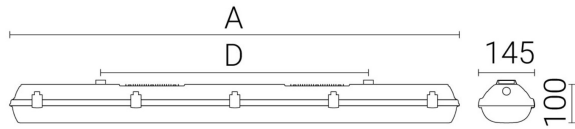

Mått ritning

FABO LED	A	D
X ÖK	1172	max. 700
XL ÖK/ÖK DALI	1172	max. 700
XXL ÖK/ÖK DALI	1452	max. 940