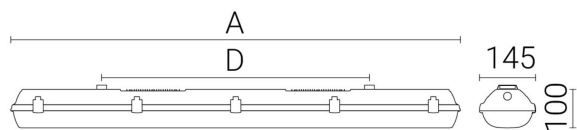

Måttitning

FABO LED	A	D
x ÖK	1172	max. 700
xL ÖK/ÖK DALI	1172	max. 700
xxL ÖK/ÖK DALI	1452	max. 940