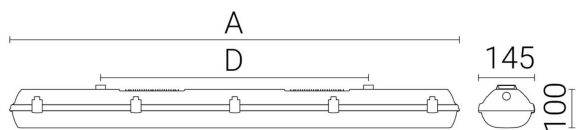

Måttitning

FABO LED	A	D
x ÖK	1172	max. 700
xL ÖK/ÖK DALI	1172	max. 700
xxL ÖK/ÖK DALI	1452	max. 940