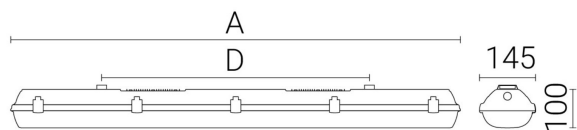

Måttritning

FABO LED	A	D
x ÖK	1172	max. 700
xL ÖK/ÖK DALI	1172	max. 700
xxL ÖK/ÖK DALI	1452	max. 940