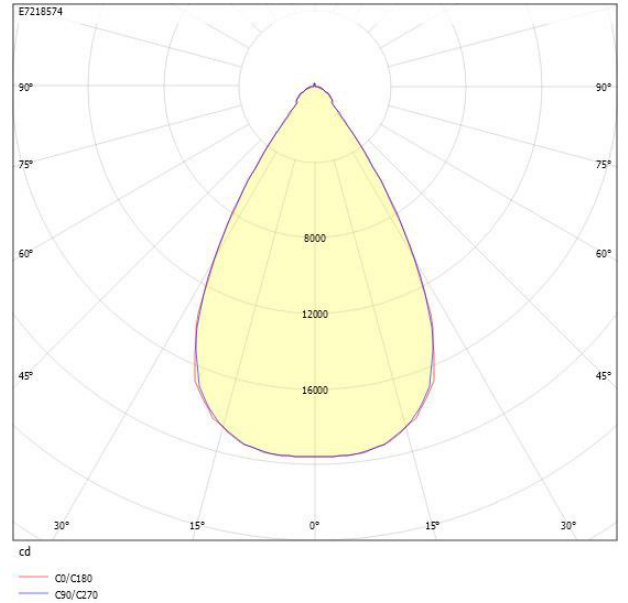

**Ljustekniska data**

Armaturljusflöde	21250 lm
Bibehållet ljusflöde vid genomsnittlig livslängd 100 000 tim (25 °C omgivning)	100 %
Flimmervärde Pst LM	0.01
Färgbeständighet (McAdam ellipse)	SDCM3
Färgtemperatur	4000 K
Färgåtergivningsindex (CRI)	80-89
Justering av ljusflöde	Steglöst reglerbar
Ljusfördelning	Symmetrisk
Ljuskälla	LED utbytbar
Ljustuttag	Direkt
Nominell omgivande temperatur enligt IEC62722-2-1	-40...50 °C
Spridningsvinkel	Bredstrålande 40-80°
Stroboskopeffektvärde SVM	0.1
<b>Elektriska data</b>	
Antal don MCB B10A	13
Antal don MCB B16A	21
Antal don MCB C10A	22
Antal don MCB C16A	36
Distortion (THD)	10
Driftdon	LED-drivdon konstantström
Drivdon ingår	Ja
Effektfaktor	0.99
Konstant ljusflöde (CLO)	Ja
Ljusutbyte	149 lm/W
Max. systemeffekt	157 W
Märkspänning från/till	220...240 V
Nominell ström	800 mA
Spänningstyp	AC

## Måttritning

## Ljusfördelningskurva