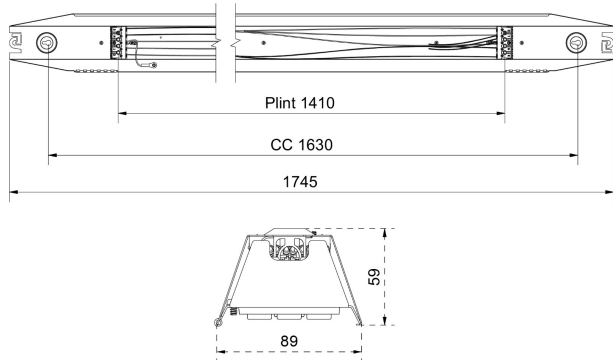

# TRYGGVE XXHO MED DALI CLO ÖK

E7218574

Tryggve är en IP23 industriarmatur med slimmad design och bra energieffektivitet. Utvecklad för en enkel installation och montering. Armaturen är försedd med integrerade linfästen som viks upp och kläms fast på linan, kan även monteras dikt tak via nyckelhål. Stomme av varmförzinkad stålplåt. LED-plattan är monterad på en aluminiumplåt för optimal ljusstyrka och livslängd på LED. Godkänd för omgivningstemperatur  $-40^{\circ}\text{C}$  till  $+50^{\circ}\text{C}$ . Insticksplint i vardera gavel  $3+2\times 2\times 2,5\text{ mm}^2$ , överkopplad 1-fas + DALI. Armaturen är försedd med CLO-drivdon typ DALI/Switch&Dim för extern styrning. CLO-drivdonen kompenserar för LED-ljuskällans ljusnedgång över tiden genom att öka strömmen. Det innebär att ljusflödet ur armaturen kommer vara konstant under hela livslängden. Lm/W som anges är beräknat på start/min effekten. Tryggve kan på begäran levereras med snabbkoppling.

**Elektriska data (forts)**

Utbytbar drivdon	Ja
Bredd	89 mm
Höjd/djup	59 mm
Längd	1745 mm
Bakkantsdimring	Nej
Bluetoothstyrd	Nej
Brandskydd "D"	Nej
Dimmer med tryckknapp	Ja
Dimmerfunktion saknas	Nej
Dimning DALI-2	Ja
Integrerad dimning	Nej
Kapslingsklass (IP)	IP23
Skyddsklass	I
Anslutningstyp	Stickklämma
Antal poler	5
Ledararea.	2.5 mm <sup>2</sup>
Lämplig för pendelupphängning	Ja
Lämplig för takmontering	Ja
Lämplig för ytmontage	Ja
Material kapsling	Stål
Med ljuskälla	Ja
Med rörelsesensor	Nej
Typ av kabeldragning	Genomgående ledning inkluderad
Vikt	2.9 kg
Ytskydd hus/kapsling/stomme	Förzinkad

## Måttritning